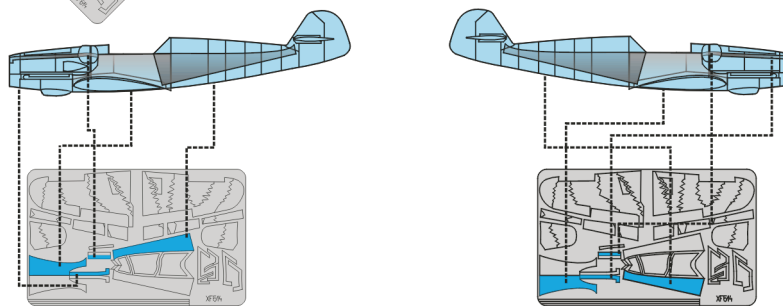

# Bf-109 F/G

tree camouflage scheme  
FOR Hasegawa 1/48 KIT

1.)

2.)

3.)

4.)

5.)

6.)