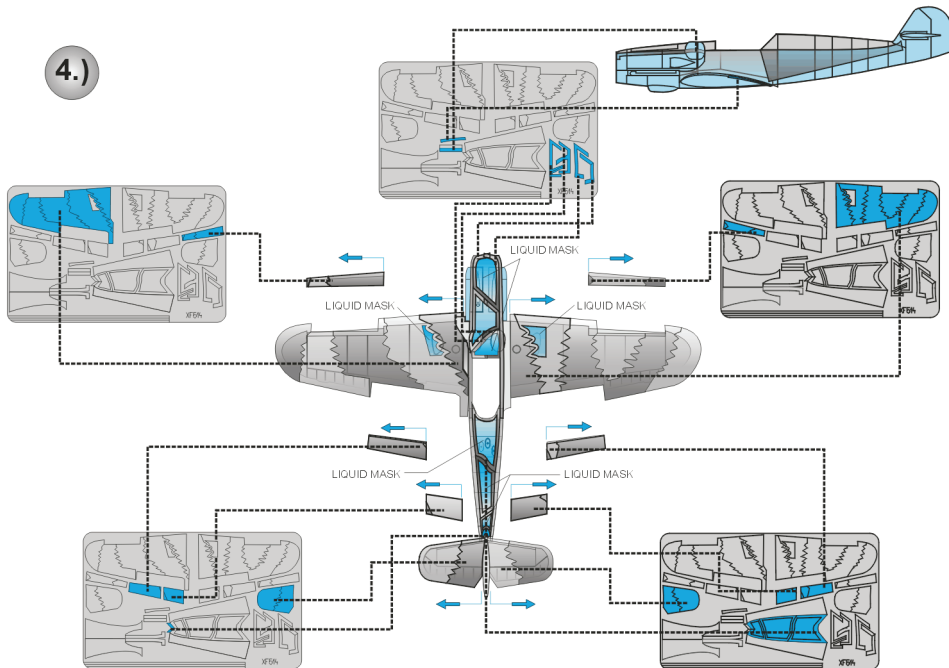

# Bf-109 F/G

tree camouflage scheme  
FOR Hasegawa 1/48 KIT

1.)

2.)

3.)

4.)

5.)

6.)