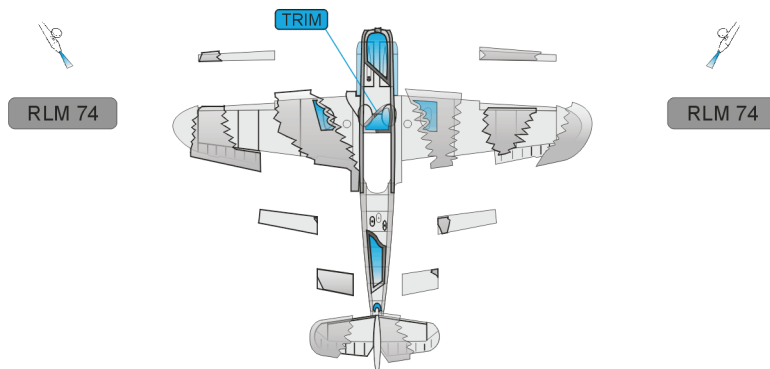

# Bf-109 F/G

tree camouflage scheme  
FOR Hasegawa 1/48 KIT

1.)

2.)

3.)

4.)

5.)

6.)