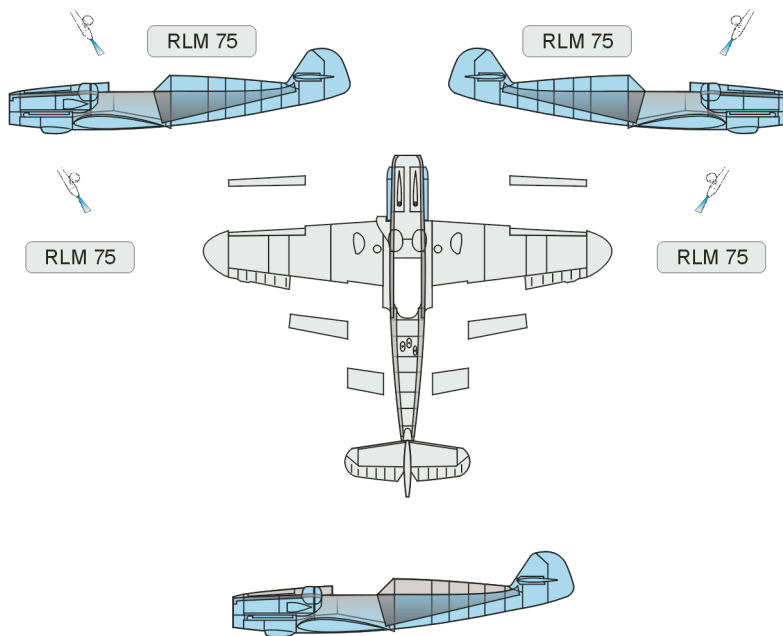

# Bf-109 F/G

tree camouflage scheme  
FOR Hasegawa 1/48 KIT

1.)

2.)

3.)

4.)

5.)

6.)