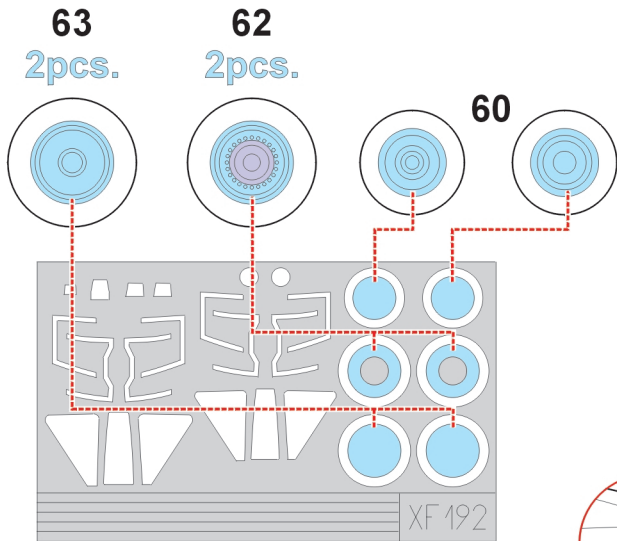

# Su-25 K Frogfoot

The die-cut mask for accurate canopy frame painting of the  
*Kopro 1/48 KIT*

## XF 192

3.)  **INTERIOR COLOR**

4.)  **RUBBER COLOR**

5.) **REMOVE MASK**

LIQUID MASK

8.)  **CAMOUFLAGE COLOR**

 - LIQUID MASK

9.) **REMOVE MASK**