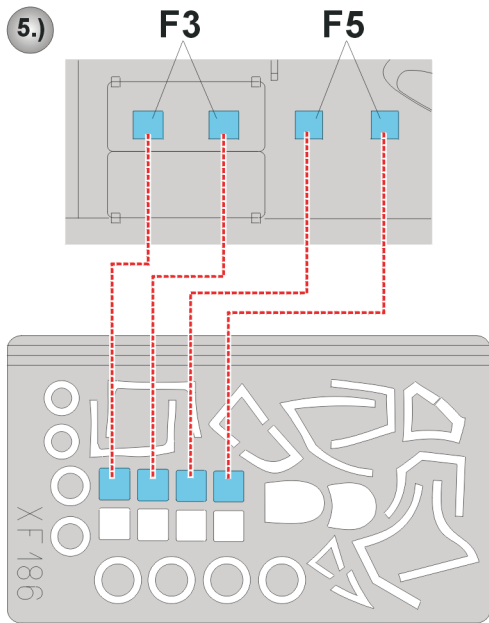

# Mi-24 Hind

The die-cut mask for accurate canopy frame painting of the  
*Mini Hobby Models 1/48 KIT*

## LIQUID MASK ■

2pcs.  
B24

2pcs.  
B23

2pcs.  
B34

2pcs.  
B35

1.)

F1

2.)

F2

F1

6.)  **INTERIOR COLOR**

7.)  **CAMOUFLAGE COLOR**