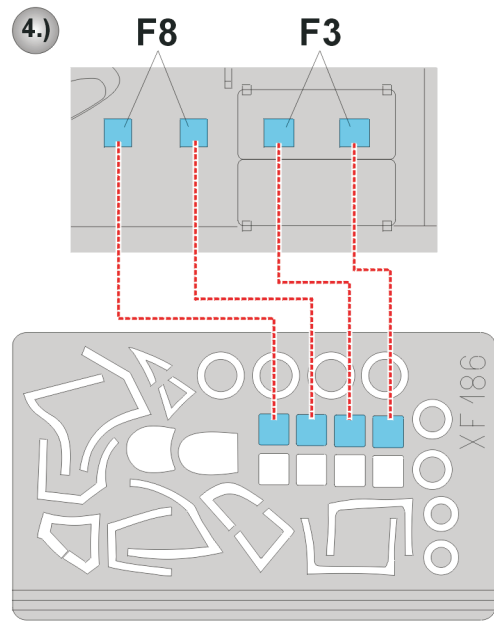

# Mi-24 Hind

The die-cut mask for accurate canopy frame painting of the  
*Mini Hobby Models 1/48 KIT*

## LIQUID MASK ■

2pcs.  
B24

2pcs.  
B23

2pcs.  
B34

2pcs.  
B35

1.)

F1

2.)

F2

F1

6.)  **INTERIOR COLOR**

7.)  **CAMOUFLAGE COLOR**