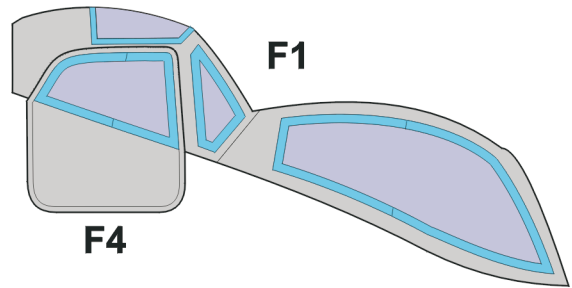

# Mi-24 Hind

The die-cut mask for accurate canopy frame painting of the  
*Mini Hobby Models 1/48 KIT*

## LIQUID MASK ■

2pcs.  
B24

2pcs.  
B23

2pcs.  
B34

2pcs.  
B35

1.)

F1

2.)

F2

F1

6.)  **INTERIOR COLOR**

7.)  **CAMOUFLAGE COLOR**