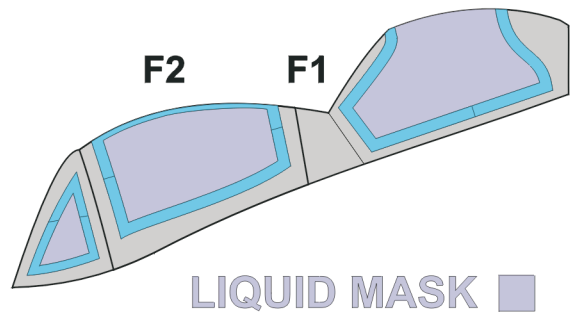

# Mi-24 Hind

The die-cut mask for accurate canopy frame painting of the  
*Mini Hobby Models 1/48 KIT*

## LIQUID MASK ■

2pcs.  
B24

2pcs.  
B23

2pcs.  
B34

2pcs.  
B35

1.)

F1

2.)

F2

F1

6.)  **INTERIOR COLOR**

7.)  **CAMOUFLAGE COLOR**