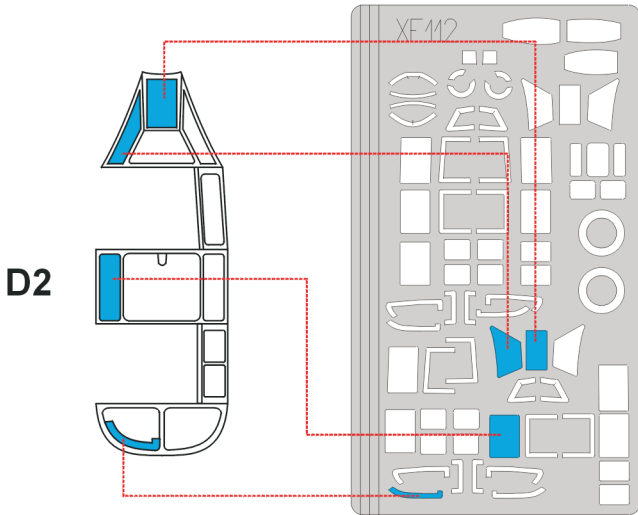

# JIN Gekko

The die-cut mask for accurate canopy frame painting of the  
*Tamiya 1/48 KIT*

## XF 112

1.)

2.)

LIQUID MASK

1.)

2.)

3.)

4.)