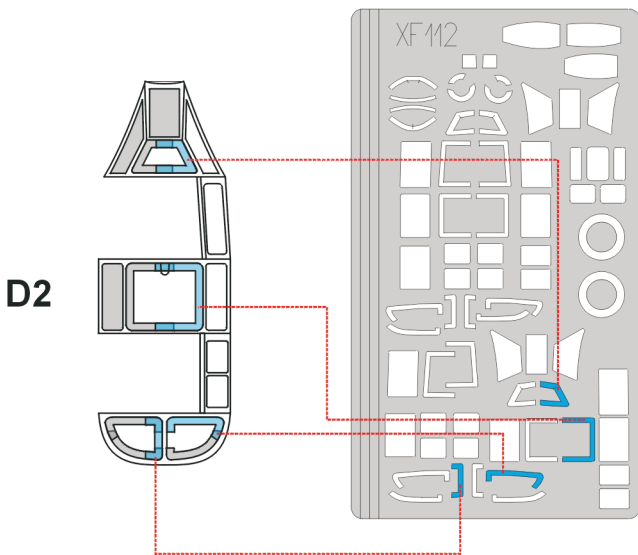

# JIN Gekko

The die-cut mask for accurate canopy frame painting of the  
*Tamiya 1/48 KIT*

## XF 112

1.)

2.)

LIQUID MASK

1.)

2.)

3.)

4.)