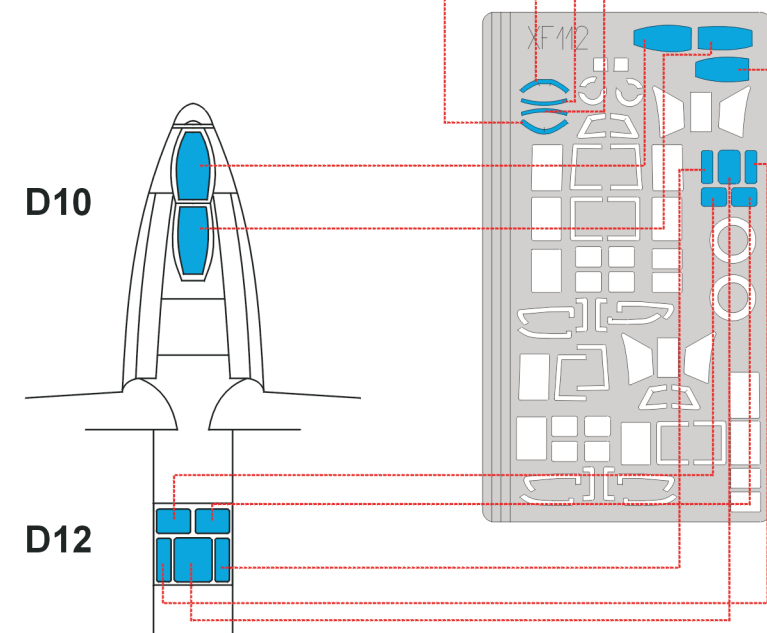

# JIN Gekko

The die-cut mask for accurate canopy frame painting of the  
*Tamiya 1/48 KIT*

## XF 112

1.)

2.)

LIQUID MASK

1.)

2.)

3.)

4.)