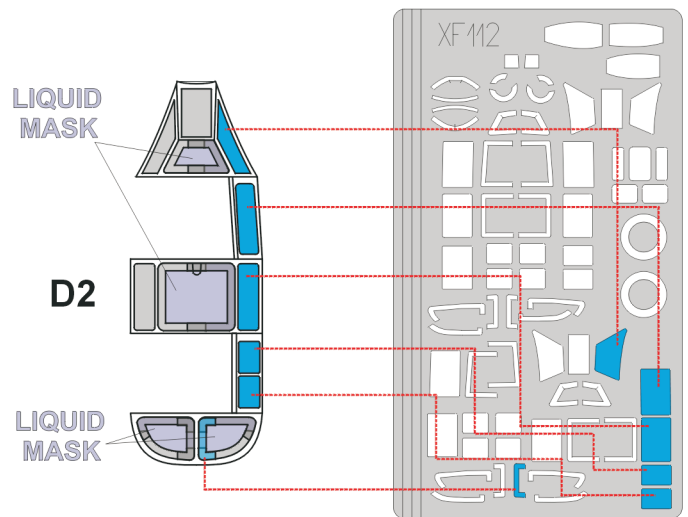

# JIN Gekko

The die-cut mask for accurate canopy frame painting of the  
*Tamiya 1/48 KIT*

## XF 112

1.)

2.)

LIQUID MASK

1.)

2.)

3.)

4.)