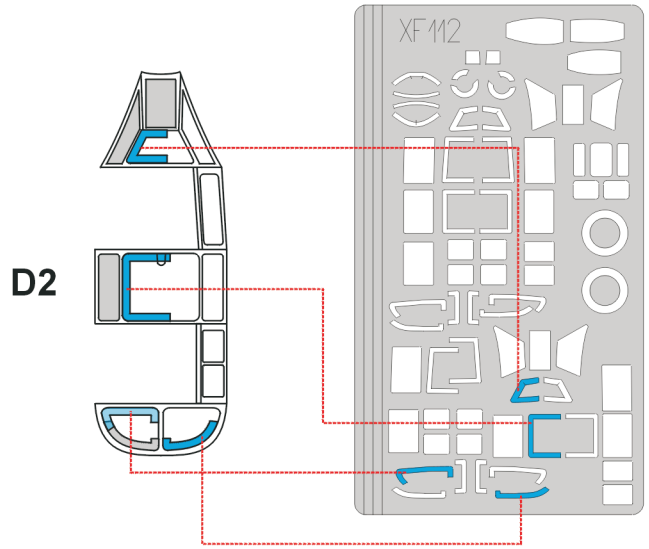

# JIN Gekko

The die-cut mask for accurate canopy frame painting of the  
*Tamiya 1/48 KIT*

## XF 112

1.)

2.)

LIQUID MASK

1.)

2.)

3.)

4.)