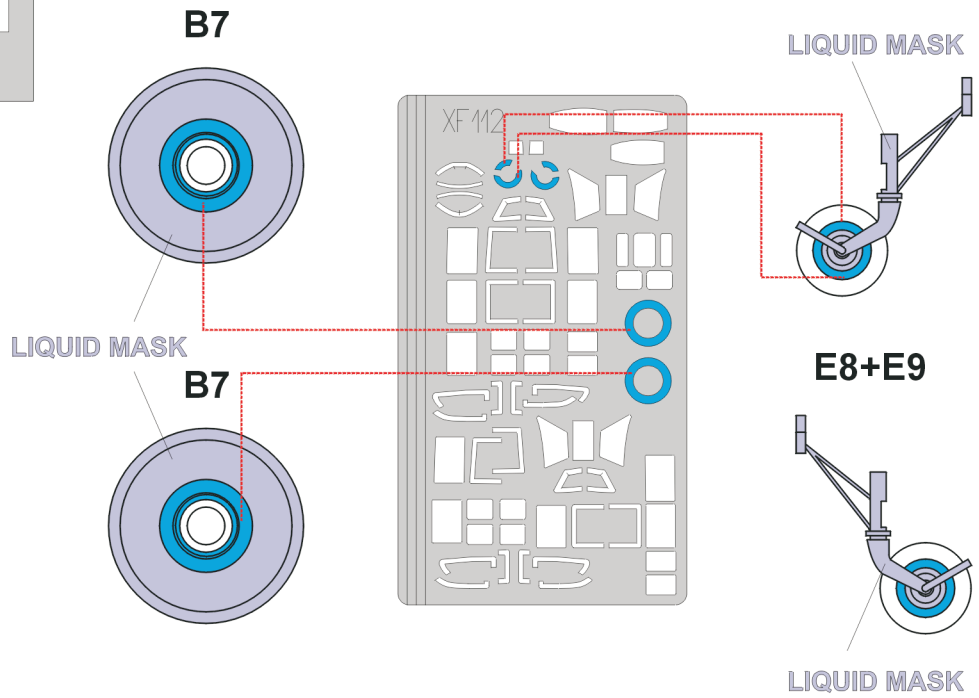

**eduard**  
**Express Mask**

# JIN Gekko

The die-cut mask for accurate canopy frame painting of the  
*Tamiya 1/48 KIT*

## XF 112

1.)

2.)

LIQUID MASK

1.)

2.)

3.)

4.)