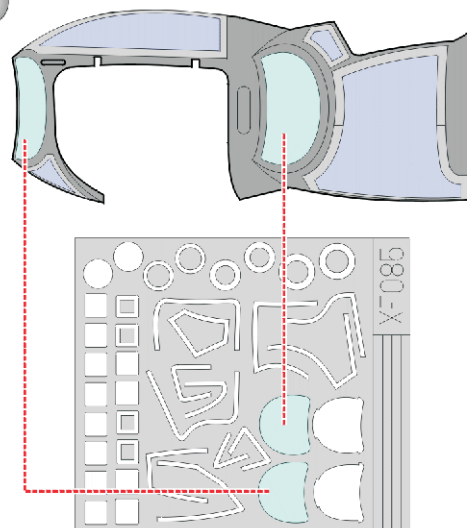

# Mi-24 Hind

The die-cut mask for accurate canopy frame painting of the  
*Revell/Monogram 1/48 KIT*

1.) 101

2.)

3.)

LIQUID MASK

4.)

5.)

LIQUID MASK

6.)

7.)

LIQUID MASK

8.)

INTERIOR COLOR

9.)

10.)