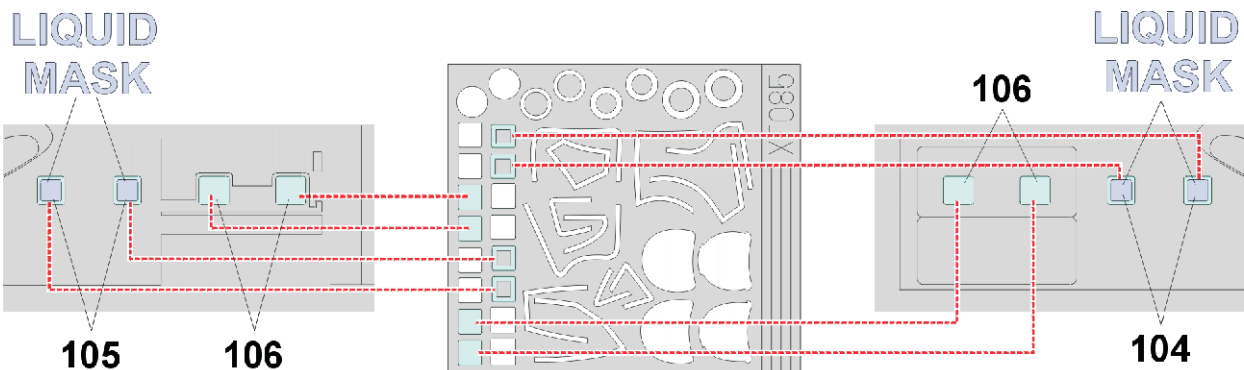

# Mi-24 Hind

The die-cut mask for accurate canopy frame painting of the  
*Revell/Monogram 1/48 KIT*

1.) 101

2.)

3.)

LIQUID MASK

4.)

5.)