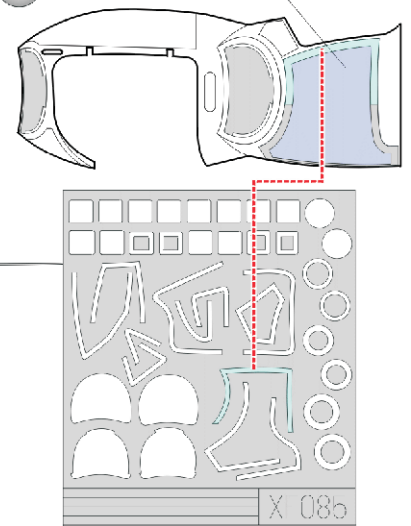

# Mi-24 Hind

The die-cut mask for accurate canopy frame painting of the  
*Revell/Monogram 1/48 KIT*

1.) 101

2.)

3.)

LIQUID MASK

4.)

5.)