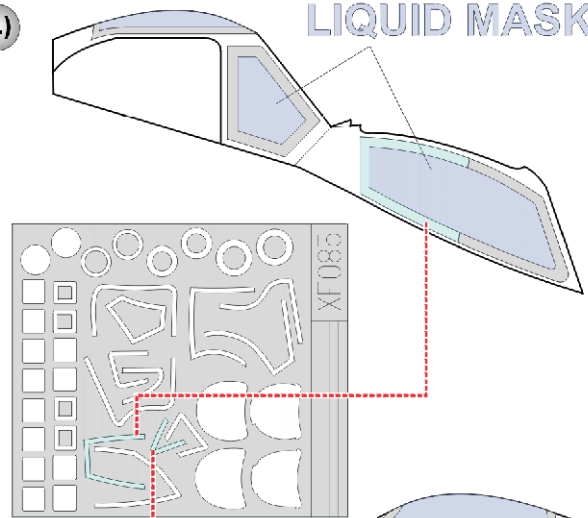

# Mi-24 Hind

The die-cut mask for accurate canopy frame painting of the  
*Revell/Monogram 1/48 KIT*

1.) 101

2.)

3.)

LIQUID MASK

4.)

5.)

LIQUID MASK

6.)

7.)

LIQUID MASK

8.)

INTERIOR COLOR

9.)

10.)