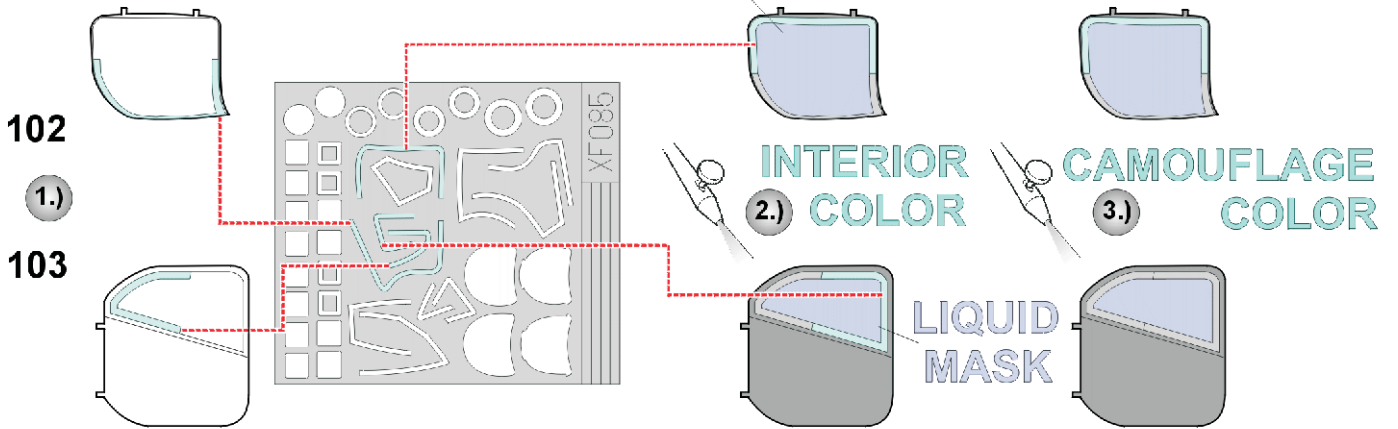

# Mi-24 Hind

The die-cut mask for accurate canopy frame painting of the  
*Revell/Monogram 1/48 KIT*

1.) 101

2.)

3.)

LIQUID MASK

4.)

5.)