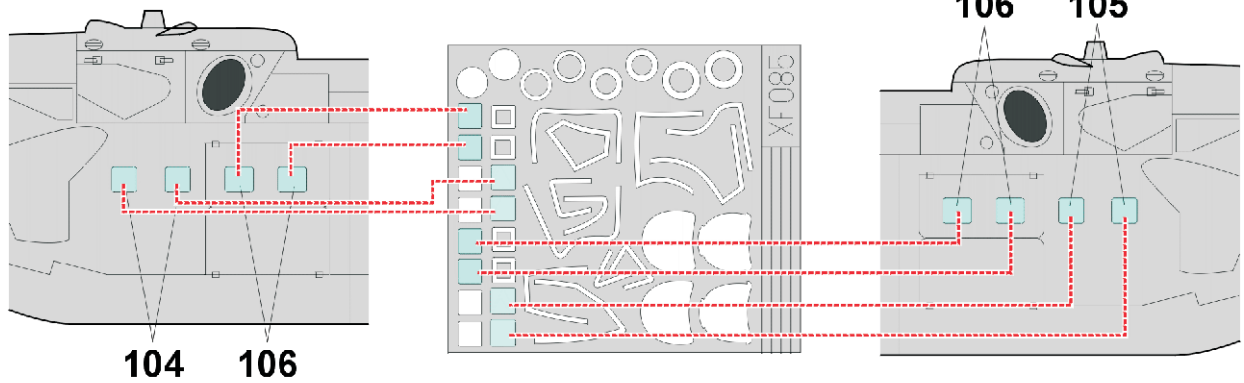

# Mi-24 Hind

The die-cut mask for accurate canopy frame painting of the  
*Revell/Monogram 1/48 KIT*

1.) 101

2.)

3.)

LIQUID MASK

4.)

5.)