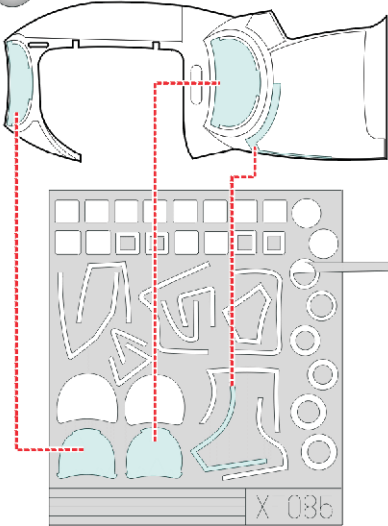

# Mi-24 Hind

The die-cut mask for accurate canopy frame painting of the  
*Revell/Monogram 1/48 KIT*

1.) 101

2.)

3.)

LIQUID MASK

4.)

5.)