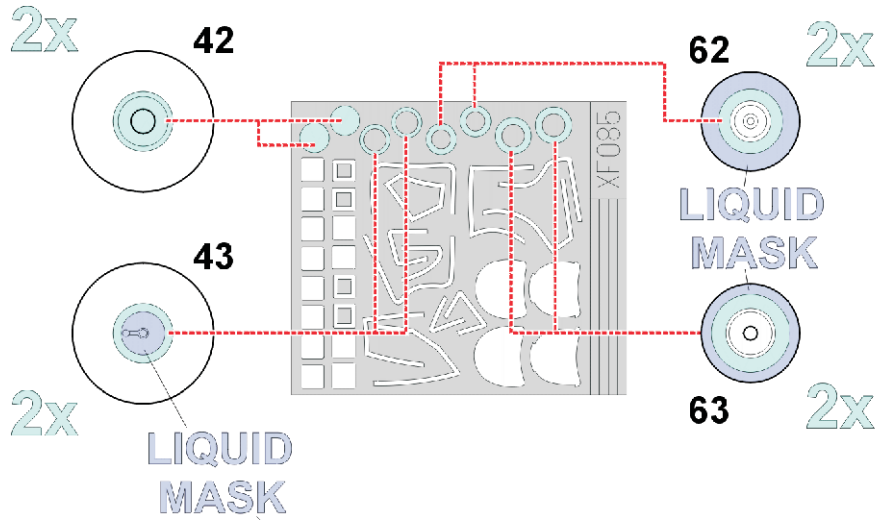

**eduard**  
**Express Mask**

**XF 085**

# Mi-24 Hind

The die-cut mask for accurate canopy frame painting of the  
*Revell/Monogram 1/48 KIT*

1.) 101

2.)

3.)

LIQUID MASK

4.)

5.)