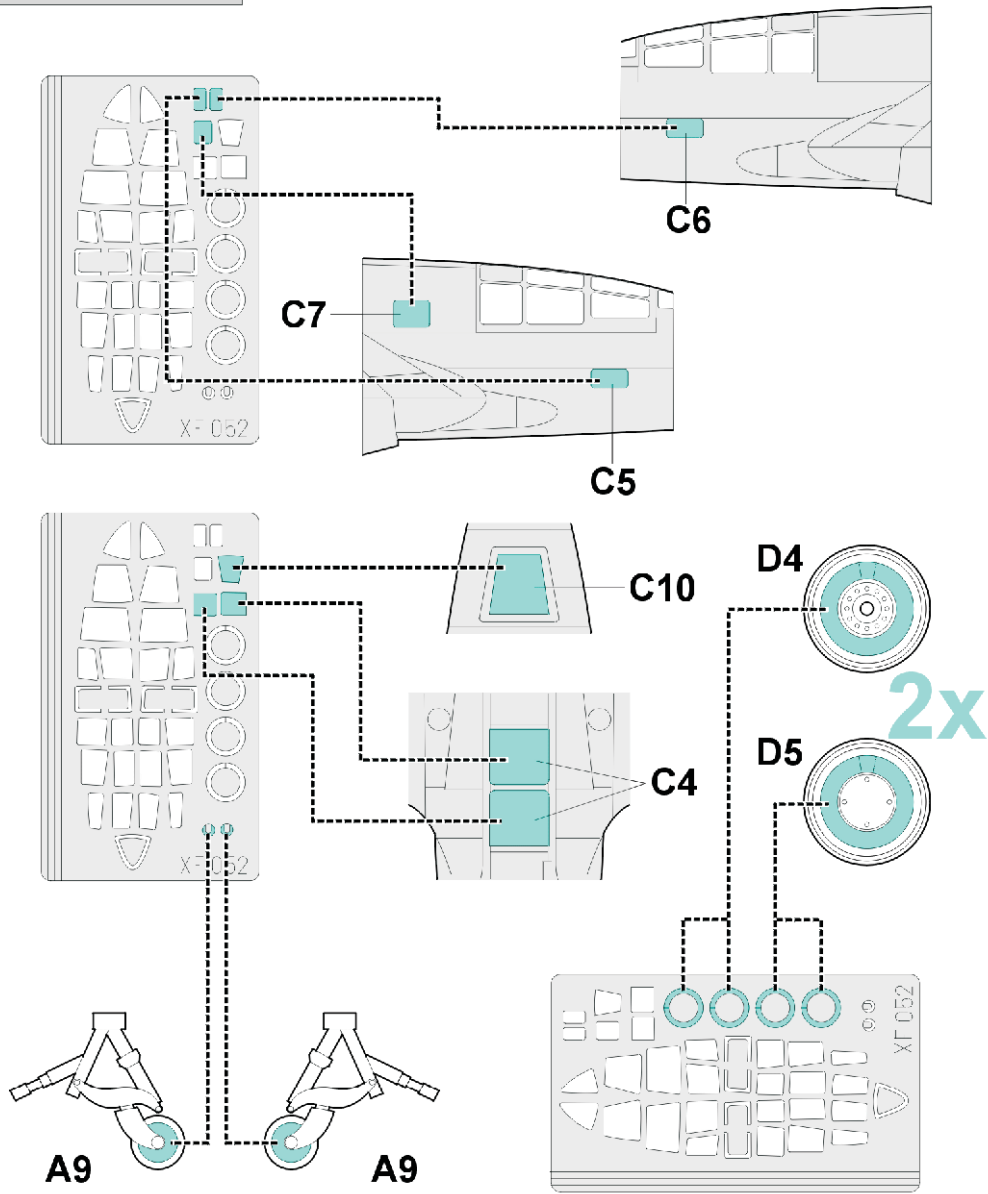

**eduard**  
**Express Mask**

**XF 052**

# Ki-46 Dinah III

FOR Tamiya 1/48 KIT

**eduard**  
**Express Mask**

**XF 052**

# Ki-46 Dinah III

FOR Tamiya 1/48 KIT