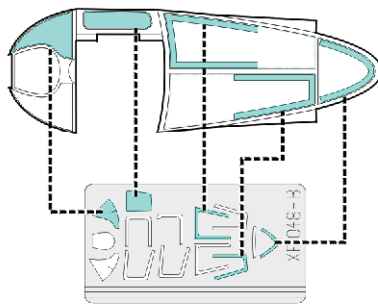

# Meteor

FOR Tamiya 1/48 KIT

1.) D10 ? D7

2.) RUBBER COLOR

**eduard**  
**Express Mask**

**XF 048**