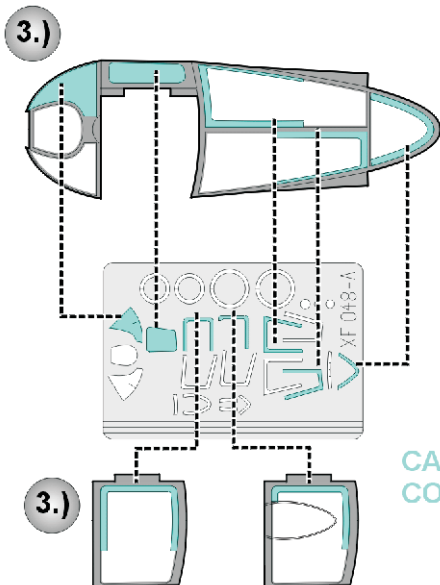

# Meteor

FOR Tamiya 1/48 KIT

1.) D10 ? D7

2.) RUBBER COLOR

**eduard**  
**Express Mask**

**XF 048**