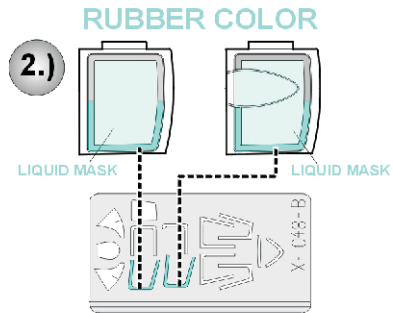

**eduard**  
**Express Mask**

**XF 048**

# Meteor

FOR Tamiya 1/48 KIT

1.) D10 ? D7

2.) RUBBER COLOR

**eduard**  
**Express Mask**

**XF 048**