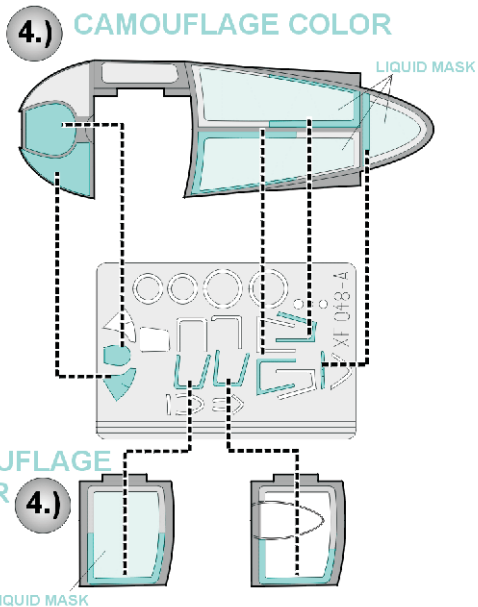

**eduard**  
**Express Mask**

**XF 048**

# Meteor

FOR Tamiya 1/48 KIT

1.) D10 ? D7

2.) RUBBER COLOR

**eduard**  
**Express Mask**

**XF 048**