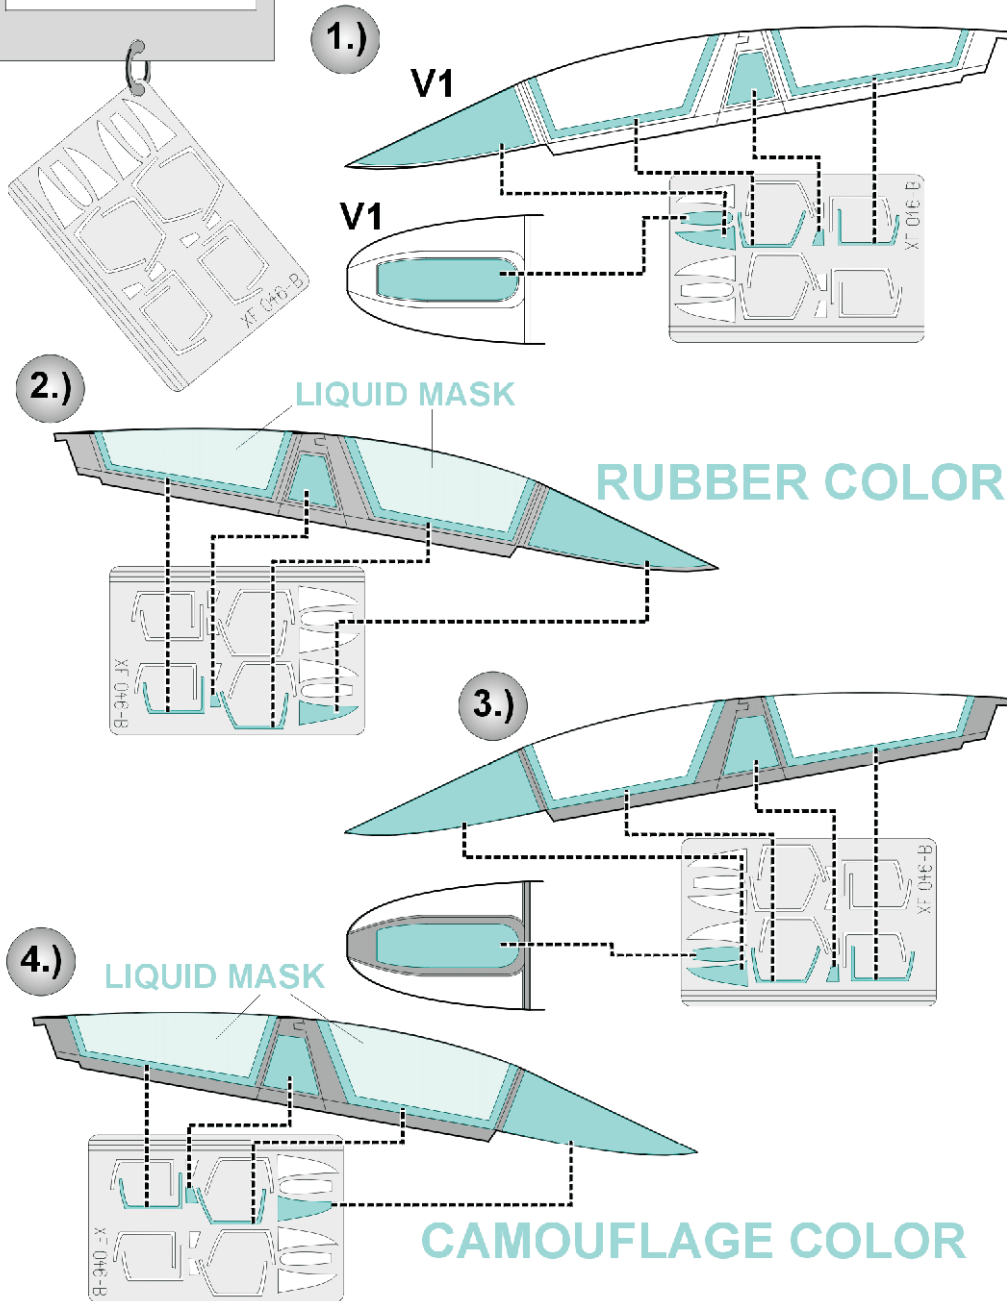

**eduard**  
**Express Mask**

**XF 046**

# F-4 Phantom II

FOR Hasegawa 1/48 KIT

**eduard**  
**Express Mask**

**XF 046**