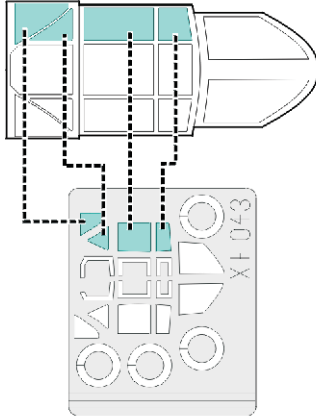

eduard
Express Mask

XF 043

Ki-61 Hien

FOR Hasegawa 1/48 KIT

2x

A5;A6

1.)

F3

2.)

F3

3.)

F3

4.)

F3