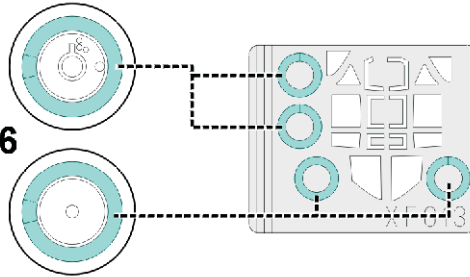

eduard
Express Mask

XF 043

Ki-61 Hien

FOR Hasegawa 1/48 KIT

2x

A5;A6

1.)

F3

2.)

F3

3.)

F3

4.)

F3