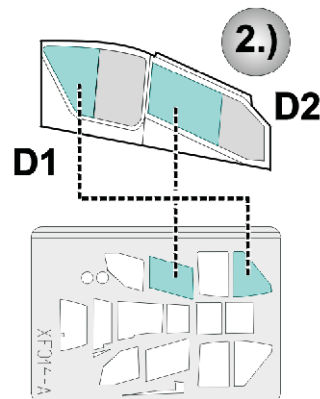

# AH-64 D APACHE

FOR Academy 1/48 KIT

**eduard**  
**Express Mask**

**XF 014-B**

◆ - inside mask  
vnitřní maska