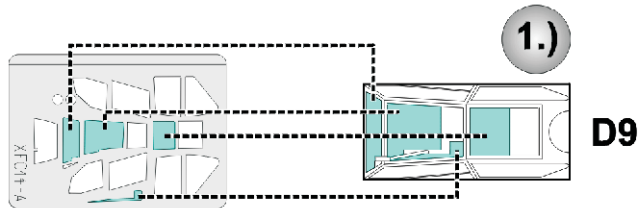

# AH-64 D APACHE

FOR Academy 1/48 KIT

**eduard**  
**Express Mask**

**XF 014-B**

◆ - inside mask  
vnitřní maska