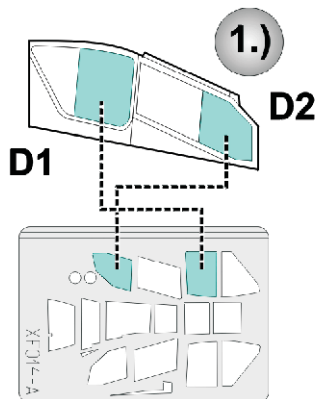

# AH-64 D APACHE

FOR Academy 1/48 KIT

**eduard**  
**Express Mask**

**XF 014-B**

◆ - inside mask  
vnitřní maska