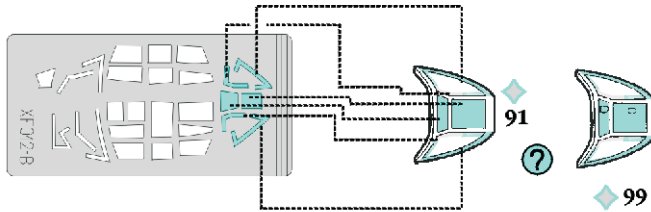

eduard
Express Mask

XF 012-A

Me-410

FOR PRO MODELER 1/48 KIT

 - outside mask
vnější maska

eduard
Express Mask

XF 012-B

Me-410

FOR PRO MODELER 1/48 KIT

◆ - inside mask
vnitřní maska