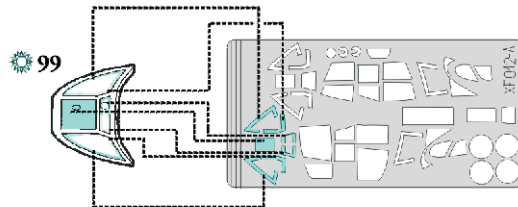

eduard
Express Mask

XF 012-A

Me-410

FOR PRO MODELER 1/48 KIT

 - outside mask
vnější maska

eduard
Express Mask

XF 012-B

Me-410

FOR PRO MODELER 1/48 KIT

◆ - inside mask
vnitřní maska