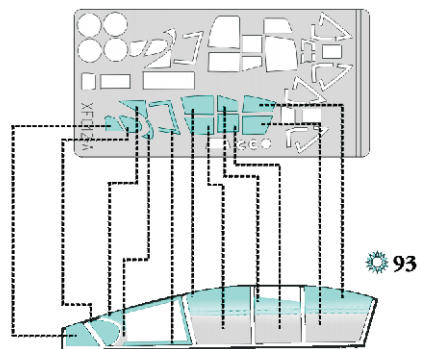

eduard
Express Mask

XF 012-A

Me-410

FOR PRO MODELER 1/48 KIT

 - outside mask
vnější maska

eduard
Express Mask

XF 012-B

Me-410

FOR PRO MODELER 1/48 KIT

◆ - inside mask
vnitřní maska