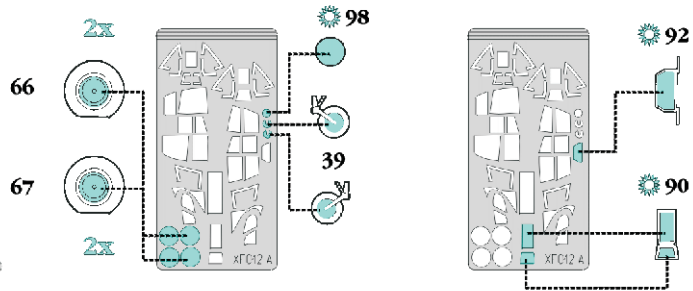

eduard
Express Mask

XF 012-A

Me-410

FOR PRO MODELER 1/48 KIT

 - outside mask
vnější maska

eduard
Express Mask

XF 012-B

Me-410

FOR PRO MODELER 1/48 KIT

◆ - inside mask
vnitřní maska