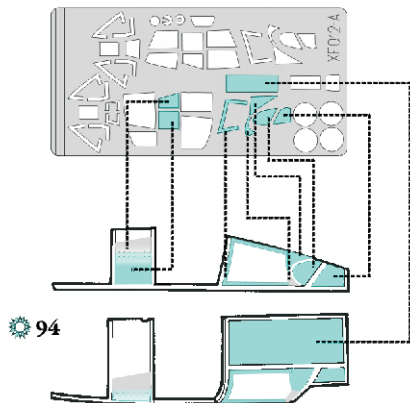

eduard
Express Mask

XF 012-A

Me-410

FOR PRO MODELER 1/48 KIT

 - outside mask
vnější maska

eduard
Express Mask

XF 012-B

Me-410

FOR PRO MODELER 1/48 KIT

◆ - inside mask
vnitřní maska