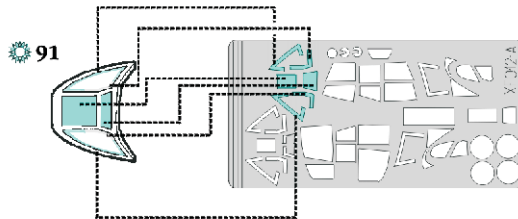

eduard
Express Mask

XF 012-A

Me-410

FOR PRO MODELER 1/48 KIT

 - outside mask
vnější maska

eduard
Express Mask

XF 012-B

Me-410

FOR PRO MODELER 1/48 KIT

◆ - inside mask
vnitřní maska