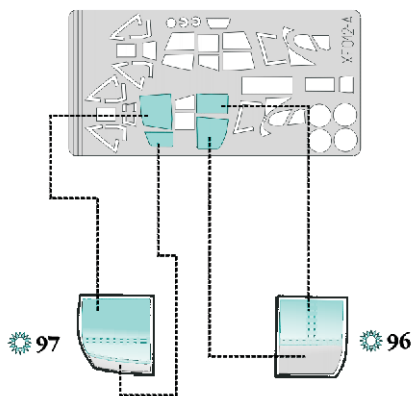

eduard
Express Mask

XF 012-A

Me-410

FOR PRO MODELER 1/48 KIT

 - outside mask
vnější maska

eduard
Express Mask

XF 012-B

Me-410

FOR PRO MODELER 1/48 KIT

◆ - inside mask
vnitřní maska