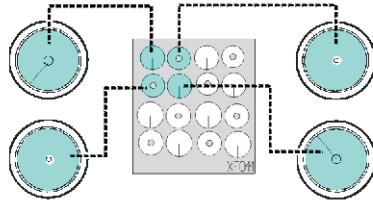

eduard
Express Mask

XF 011

W.W.I Wheel discs

RECOMMENDED FOR *Eduard 1/48 KITS*

**Albatros D V
Albatros Dr I
Nieuport 17**

Hanriot

Pfalz D III

Triplane