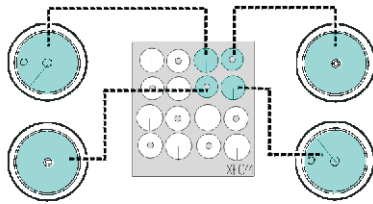

eduard
Express Mask

XF 011

W.W.I Wheel discs

RECOMMENDED FOR *Eduard 1/48 KITS*

**Albatros D V
Albatros Dr I
Nieuport 17**

Hanriot

Pfalz D III

Triplane