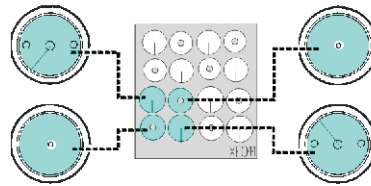

eduard
Express Mask

XF 011

W.W.I Wheel discs

RECOMMENDED FOR *Eduard 1/48 KITS*

**Albatros D V
Albatros Dr I
Nieuport 17**

Hanriot

Pfalz D III

Triplane