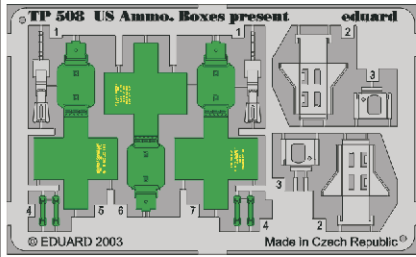

US Ammo. Boxes present

eduard

TP508

1/35 scale detail set • sada detailů pro model 1/35

- APPLY EXPRESS MASK AND PAINT BEFORE GLUING
POUŽIT EXPRESS MASK NABARVIT PŘED SLEPENÍM
- SYMETRICAL ASSEMBLY
SYMETRICKÁ MONTÁŽ
- REMOVE
ODSTRANIT
- GRIND
OBROUSIT
- DRILL HOLE
VRTÁT OTVOR
- BEND
OHNOUT
- OPTION
VOLBA
- REPLACE
NAHRADIT

ORIGINAL KIT PARTS
PŮVODNÍ DÍLY STAVEBNICE

PHOTO-ETCHED PARTS
LEPTANÉ DÍLY

PARTS TO BE REMOVED
DÍLY K ODSTRANĚNÍ

FILL
TMELIT