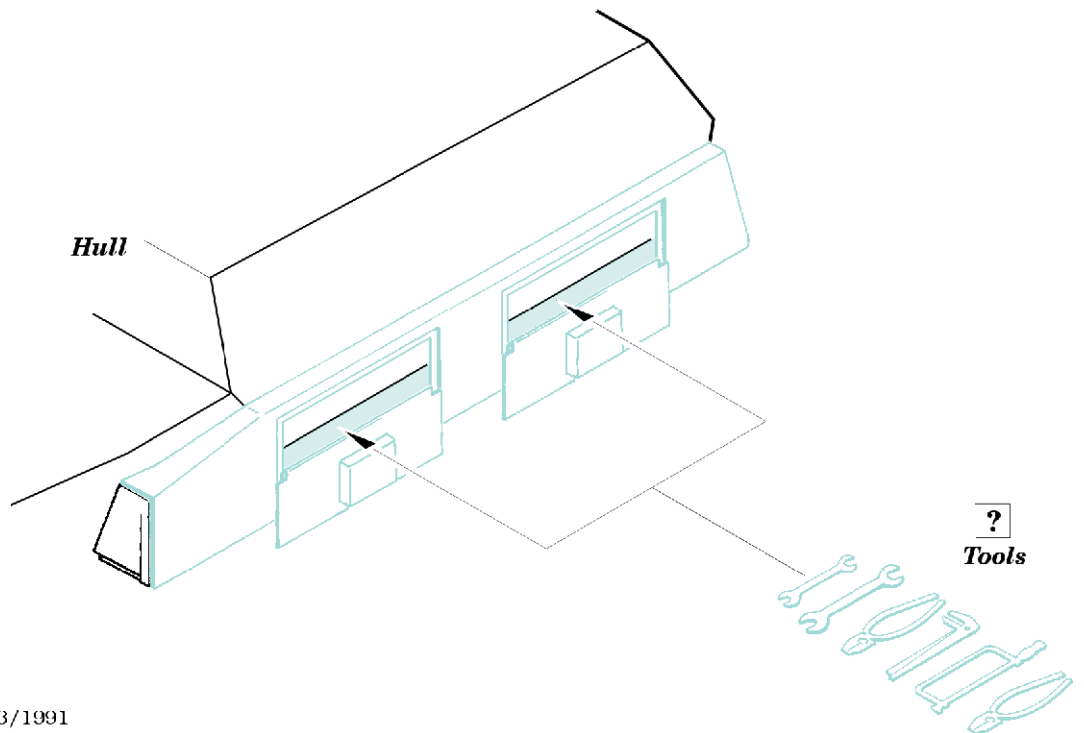

Open

References : Sturm&Grands 3/1991
Tank Magazine 2/1979
MK Editions - Sd.Kfz.250