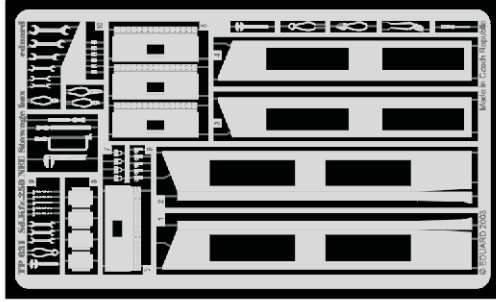

# Sd.Kfz.250 NEU Stowage box

TP031

1/35 scale detail set for Dragon kit • sada detailů pro model Dragon 1/35

- SYMMETRICAL ASSEMBLY  
SYMETRICKÁ MONTÁŽ
- REMOVE  
ODSTRANIT
- BEND  
OHNOUT
- REPLACE  
NAHRADIT
- GRIND  
OBROUSIT
- OPTION  
VOLBA

ORIGINAL KIT PARTS  
PŮVODNÍ DÍLY STAVEBNICE
  PHOTO-ETCHED PARTS  
LEPTANÉ DÍLY
  PARTS TO BE REMOVED  
DÍLY K ODSTRANĚNÍ
  FILL  
TMELIT

**A** 4 sets