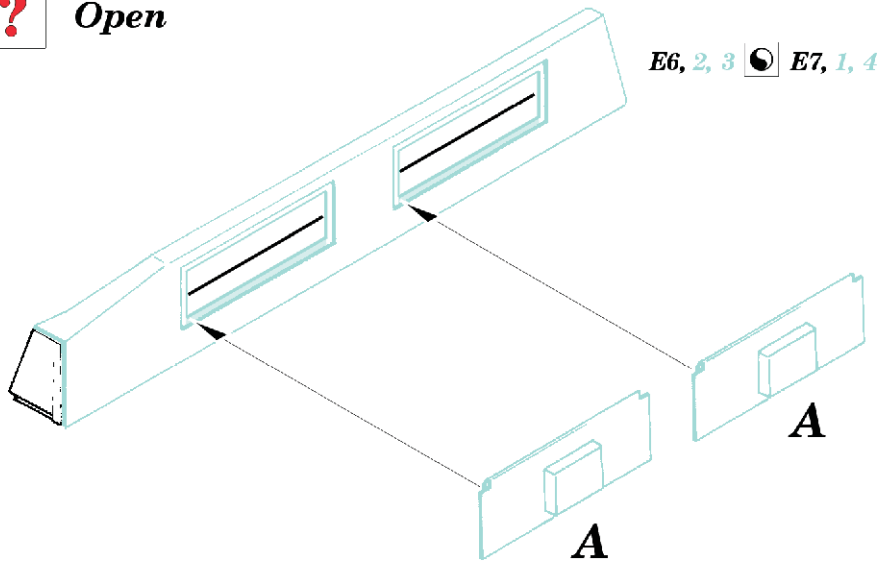

Open

References : Sturm&Grands 3/1991
Tank Magazine 2/1979
MK Editions - Sd.Kfz.250