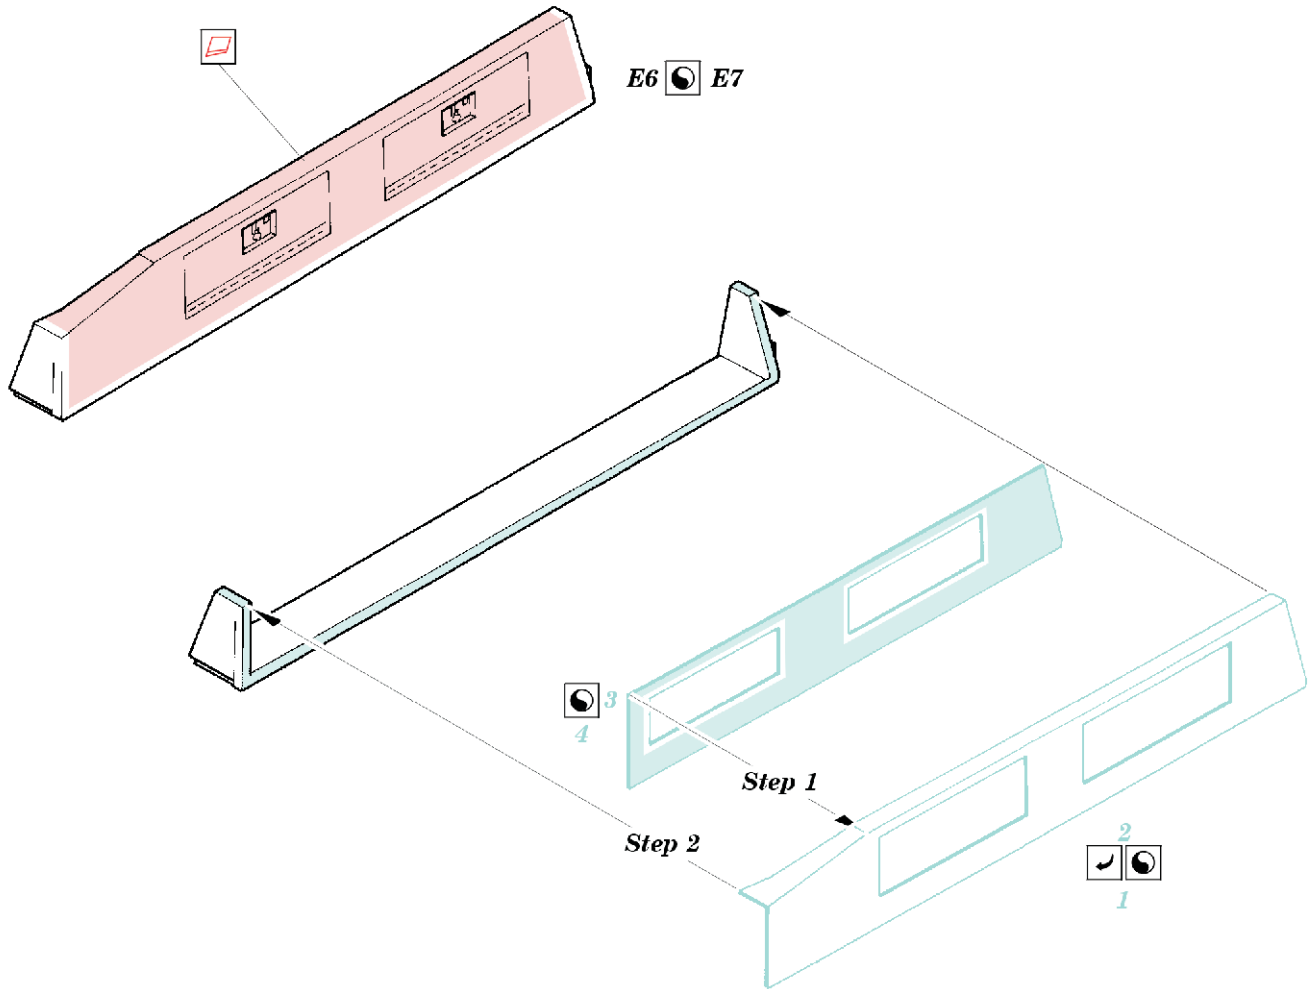

# Sd.Kfz.250 NEU Stowage box

TP031

1/35 scale detail set for Dragon kit • sada detailů pro model Dragon 1/35

- SYMMETRICAL ASSEMBLY  
SYMETRICKÁ MONTÁŽ
- REMOVE  
ODSTRANIT
- BEND  
OHNOUT
- REPLACE  
NAHRADIT
- GRIND  
OBROUSIT
- OPTION  
VOLBA

ORIGINAL KIT PARTS  
PŮVODNÍ DÍLY STAVEBNICE
  PHOTO-ETCHED PARTS  
LEPTANÉ DÍLY
  PARTS TO BE REMOVED  
DÍLY K ODSTRANĚNÍ
  FILL  
TMELIT

**A** 4 sets