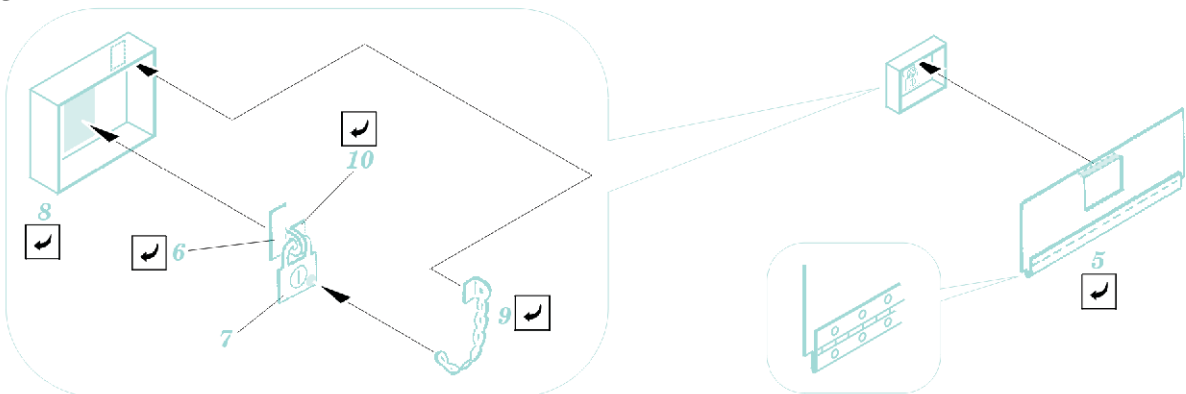

# Sd.Kfz.250 NEU Stowage box

TP031

1/35 scale detail set for Dragon kit • sada detailů pro model Dragon 1/35

- SYMMETRICAL ASSEMBLY  
SYMETRICKÁ MONTÁŽ
- REMOVE  
ODSTRANIT
- BEND  
OHNOUT
- REPLACE  
NAHRADIT
- GRIND  
OBROUSIT
- OPTION  
VOLBA

ORIGINAL KIT PARTS  
PŮVODNÍ DÍLY STAVEBNICE
  PHOTO-ETCHED PARTS  
LEPTANÉ DÍLY
  PARTS TO BE REMOVED  
DÍLY K ODSTRANĚNÍ
  FILL  
TMELIT

**A** 4 sets