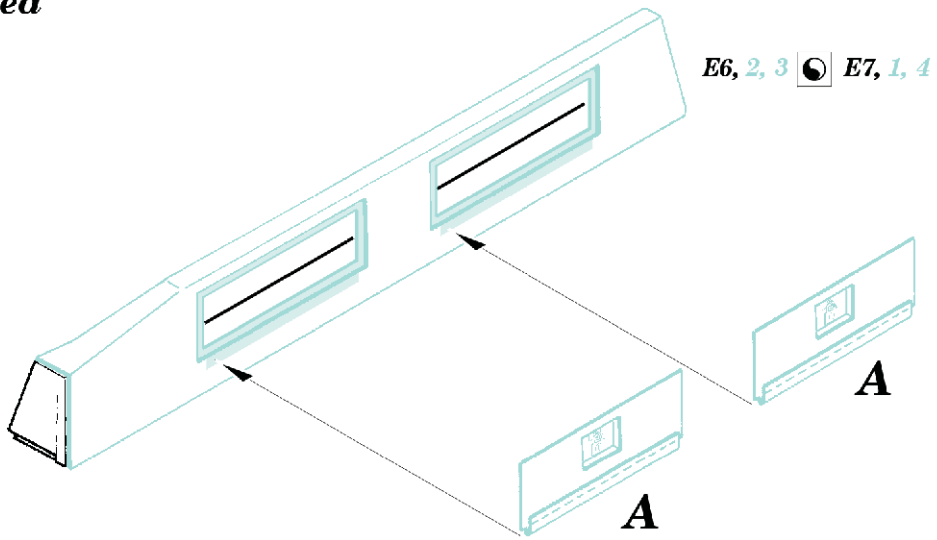

Closed

Open

References : Sturm&Grands 3/1991
Tank Magazine 2/1979
MK Editions - Sd.Kfz.250