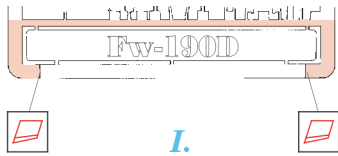

použité barvy
used colors

- SYMMETRICAL ASSEMBLY
SYMETRICKÁ MONTÁŽ
- REMOVE
ODSTRANIT
- BEND
OHNOUT
- REPLACE
NAHRADIT
- GRIND
OBROUSIT
- OPTION
VOLBA

ORIGINAL KIT PARTS
PŮVODNÍ DÍLY STAVEBNICE

PHOTO-ETCHED PARTS
LEPTANÉ DÍLY

PARTS TO BE REMOVED
DÍLY K ODSTRANĚNÍ

FILL
TMELIT

References: - Aero Detail #2 - Fw 190D
 - Maru Mechanic #26/1981
 - Squadron Signal Publ. - Walk Around - Fw 190D