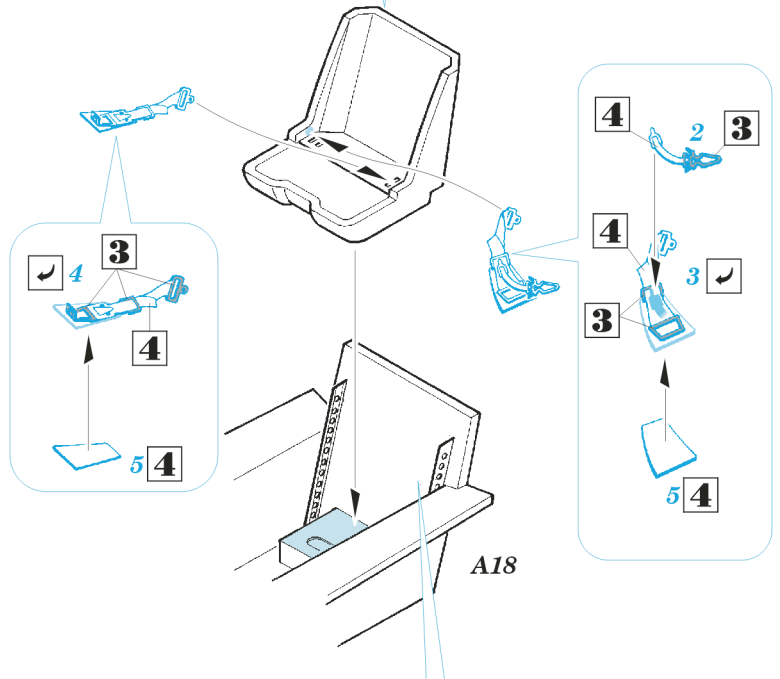

použité barvy
used colors

- SYMMETRICAL ASSEMBLY
SYMETRICKÁ MONTÁŽ
- REMOVE
ODSTRANIT
- BEND
OHNOUT
- REPLACE
NAHRADIT
- GRIND
OBROUSIT
- OPTION
VOLBA

ORIGINAL KIT PARTS
PŮVODNÍ DÍLY STAVEBNICE

PHOTO-ETCHED PARTS
LEPTANÉ DÍLY

PARTS TO BE REMOVED
DÍLY K ODSTRANĚNÍ

FILL
TMELIT

References: - Aero Detail #2 - Fw 190D
 - Maru Mechanic #26/1981
 - Squadron Signal Publ. - Walk Around - Fw 190D