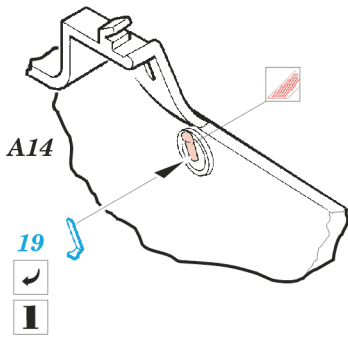

použité barvy
used colors

- SYMMETRICAL ASSEMBLY
SYMETRICKÁ MONTÁŽ
- REMOVE
ODSTRANIT
- BEND
OHNOUT
- REPLACE
NAHRADIT
- GRIND
OBROUSIT
- OPTION
VOLBA

ORIGINAL KIT PARTS
PŮVODNÍ DÍLY STAVEBNICE

PHOTO-ETCHED PARTS
LEPTANÉ DÍLY

PARTS TO BE REMOVED
DÍLY K ODSTRANĚNÍ

FILL
TMELIT

References: - Aero Detail #2 - Fw 190D
 - Maru Mechanic #26/1981
 - Squadron Signal Publ. - Walk Around - Fw 190D