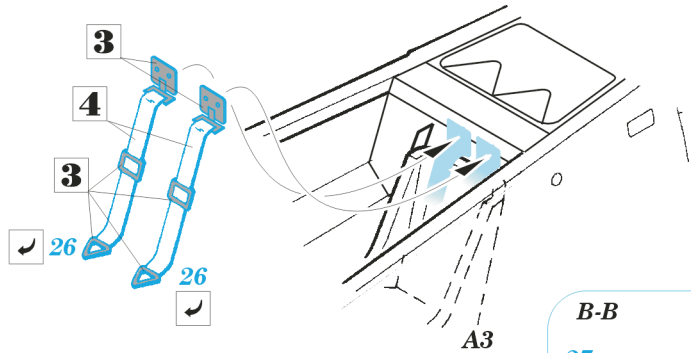

použité barvy
used colors

- SYMMETRICAL ASSEMBLY
SYMETRICKÁ MONTÁŽ
- REMOVE
ODSTRANIT
- BEND
OHNOUT
- REPLACE
NAHRADIT
- GRIND
OBROUSIT
- OPTION
VOLBA

ORIGINAL KIT PARTS
PŮVODNÍ DÍLY STAVEBNICE

PHOTO-ETCHED PARTS
LEPTANÉ DÍLY

PARTS TO BE REMOVED
DÍLY K ODSTRANĚNÍ

FILL
TMELIT

References: - Aero Detail #2 - Fw 190D
 - Maru Mechanic #26/1981
 - Squadron Signal Publ. - Walk Around - Fw 190D