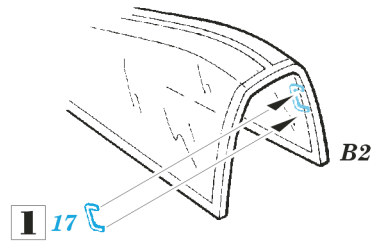

použité barvy
used colors

- SYMMETRICAL ASSEMBLY
SYMETRICKÁ MONTÁŽ
- REMOVE
ODSTRANIT
- BEND
OHNOUT
- REPLACE
NAHRADIT
- GRIND
OBROUSIT
- OPTION
VOLBA

ORIGINAL KIT PARTS
PŮVODNÍ DÍLY STAVEBNICE

PHOTO-ETCHED PARTS
LEPTANÉ DÍLY

PARTS TO BE REMOVED
DÍLY K ODSTRANĚNÍ

FILL
TMELIT

References: - Aero Detail #2 - Fw 190D
 - Maru Mechanic #26/1981
 - Squadron Signal Publ. - Walk Around - Fw 190D