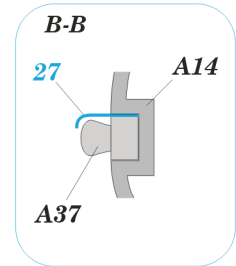

použité barvy
used colors

- SYMMETRICAL ASSEMBLY
SYMETRICKÁ MONTÁŽ
- REMOVE
ODSTRANIT
- BEND
OHNOUT
- REPLACE
NAHRADIT
- GRIND
OBROUSIT
- OPTION
VOLBA

ORIGINAL KIT PARTS
PŮVODNÍ DÍLY STAVEBNICE

PHOTO-ETCHED PARTS
LEPTANÉ DÍLY

PARTS TO BE REMOVED
DÍLY K ODSTRANĚNÍ

FILL
TMELIT

References: - Aero Detail #2 - Fw 190D
 - Maru Mechanic #26/1981
 - Squadron Signal Publ. - Walk Around - Fw 190D