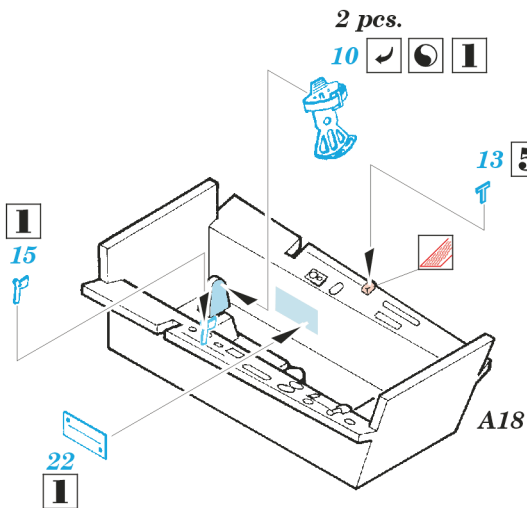

použité barvy
used colors

- SYMMETRICAL ASSEMBLY
SYMETRICKÁ MONTÁŽ
- REMOVE
ODSTRANIT
- BEND
OHNOUT
- REPLACE
NAHRADIT
- GRIND
OBROUSIT
- OPTION
VOLBA

ORIGINAL KIT PARTS
PŮVODNÍ DÍLY STAVEBNICE

PHOTO-ETCHED PARTS
LEPTANÉ DÍLY

PARTS TO BE REMOVED
DÍLY K ODSTRANĚNÍ

FILL
TMELIT

References: - Aero Detail #2 - Fw 190D
 - Maru Mechanic #26/1981
 - Squadron Signal Publ. - Walk Around - Fw 190D