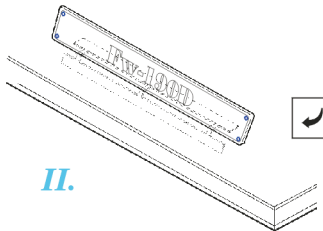

Fw-190D

SS184

1/72 scale detail set for Tamiya kit • sada detailů pro model Tamiya 1/72

SS 184
Fw-190 D

PRINT

- **1** GREY
  ŠEDÁ
- **2** BLACK
  ČERNÁ
- **3** NATURAL METAL COLOR
  BARVA KOVU

- **4** TAN
  BÉŽOVÁ
- **5** BROWN
  HNĚDÁ
- **6** CAMOUFLAGE COLOR
  BARVA KAMUFLÁŽE

použité barvy
used colors

- SYMMETRICAL ASSEMBLY
  SYMETRICKÁ MONTÁŽ
- REMOVE
  ODSTRANIT
- BEND
  OHNOUT
- REPLACE
  NAHRADIT
- GRIND
  OBROUSIT
- OPTION
  VOLBA

ORIGINAL KIT PARTS
PŮVODNÍ DÍLY STAVEBNICE

PHOTO-ETCHED PARTS
LEPTANÉ DÍLY

PARTS TO BE REMOVED
DÍLY K ODSTRANĚNÍ

FILL
TMELIT