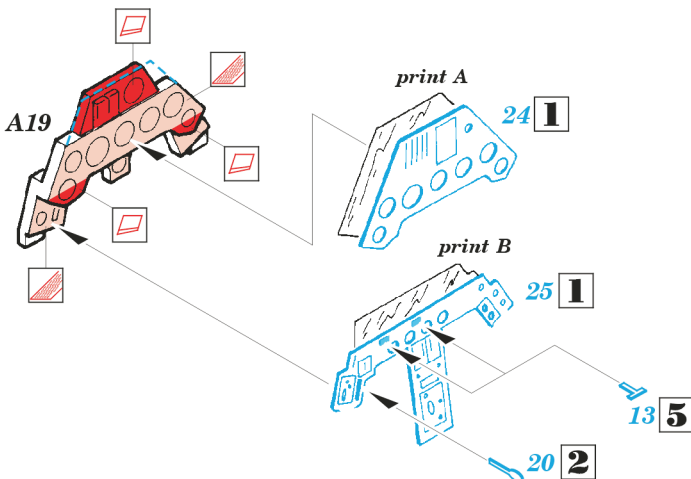

Fw-190D

SS184

1/72 scale detail set for Tamiya kit • sada detailů pro model Tamiya 1/72

SS 184
Fw-190 D

PRINT

- 1** GREY
ŠEDÁ
- 2** BLACK
ČERNÁ
- 3** NATURAL METAL COLOR
BARVA KOVU

- 4** TAN
BÉŽOVÁ
- 5** BROWN
HNĚDÁ
- 6** CAMOUFLAGE COLOR
BARVA KAMUFLÁŽE

použité barvy
used colors

- SYMMETRICAL ASSEMBLY
SYMETRICKÁ MONTÁŽ
- REMOVE
ODSTRANIT
- BEND
OHNOUT
- REPLACE
NAHRADIT
- GRIND
OBROUSIT
- OPTION
VOLBA

ORIGINAL KIT PARTS
PŮVODNÍ DÍLY STAVEBNICE

PHOTO-ETCHED PARTS
LEPTANÉ DÍLY

PARTS TO BE REMOVED
DÍLY K ODSTRANĚNÍ

FILL
TMELIT

References: - Aero Detail #2 - Fw 190D
 - Maru Mechanic #26/1981
 - Squadron Signal Publ. - Walk Around - Fw 190D