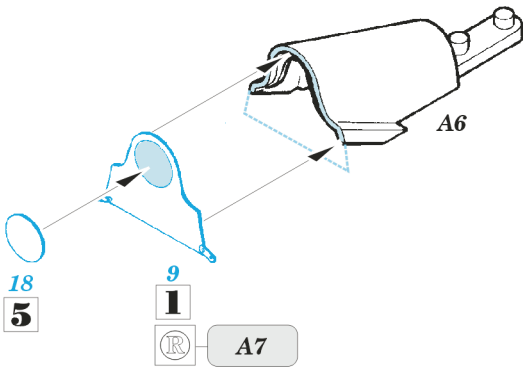

použité barvy
used colors

- SYMMETRICAL ASSEMBLY
SYMETRICKÁ MONTÁŽ
- REMOVE
ODSTRANIT
- BEND
OHNOUT
- REPLACE
NAHRADIT
- GRIND
OBROUSIT
- OPTION
VOLBA

ORIGINAL KIT PARTS
PŮVODNÍ DÍLY STAVEBNICE

PHOTO-ETCHED PARTS
LEPTANÉ DÍLY

PARTS TO BE REMOVED
DÍLY K ODSTRANĚNÍ

FILL
TMELIT

References: - Aero Detail #2 - Fw 190D
 - Maru Mechanic #26/1981
 - Squadron Signal Publ. - Walk Around - Fw 190D