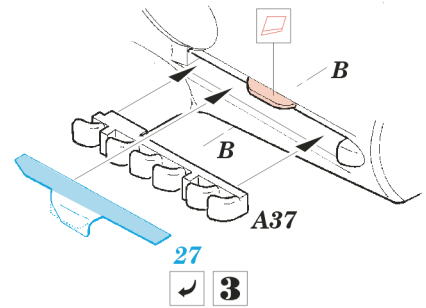

použité barvy
used colors

- SYMMETRICAL ASSEMBLY
SYMETRICKÁ MONTÁŽ
- REMOVE
ODSTRANIT
- BEND
OHNOUT
- REPLACE
NAHRADIT
- GRIND
OBROUSIT
- OPTION
VOLBA

ORIGINAL KIT PARTS
PŮVODNÍ DÍLY STAVEBNICE

PHOTO-ETCHED PARTS
LEPTANÉ DÍLY

PARTS TO BE REMOVED
DÍLY K ODSTRANĚNÍ

FILL
TMELIT

References: - Aero Detail #2 - Fw 190D
 - Maru Mechanic #26/1981
 - Squadron Signal Publ. - Walk Around - Fw 190D