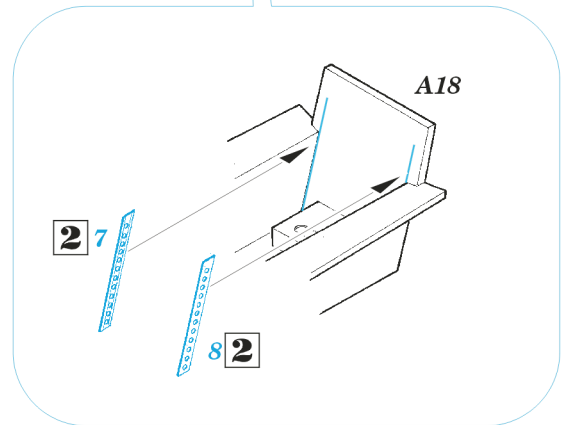

použité barvy
used colors

- SYMMETRICAL ASSEMBLY
SYMETRICKÁ MONTÁŽ
- REMOVE
ODSTRANIT
- BEND
OHNOUT
- REPLACE
NAHRADIT
- GRIND
OBROUSIT
- OPTION
VOLBA

ORIGINAL KIT PARTS
PŮVODNÍ DÍLY STAVEBNICE

PHOTO-ETCHED PARTS
LEPTANÉ DÍLY

PARTS TO BE REMOVED
DÍLY K ODSTRANĚNÍ

FILL
TMELIT

References: - Aero Detail #2 - Fw 190D
 - Maru Mechanic #26/1981
 - Squadron Signal Publ. - Walk Around - Fw 190D