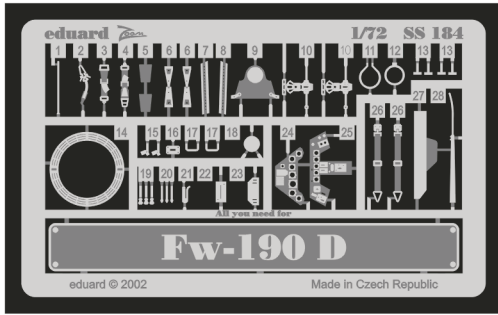

Fw-190D

SS184

1/72 scale detail set for Tamiya kit • sada detailů pro model Tamiya 1/72

SS 184
Fw-190 D

PRINT

- 1** GREY
ŠEDÁ
- 2** BLACK
ČERNÁ
- 3** NATURAL METAL COLOR
BARVA KOVU

- 4** TAN
BÉŽOVÁ
- 5** BROWN
HNĚDÁ
- 6** CAMOUFLAGE COLOR
BARVA KAMUFLÁŽE

použité barvy
used colors

- SYMMETRICAL ASSEMBLY
SYMETRICKÁ MONTÁŽ
- REMOVE
ODSTRANIT
- BEND
OHNOUT
- REPLACE
NAHRADIT
- GRIND
OBROUSIT
- OPTION
VOLBA

ORIGINAL KIT PARTS
PŮVODNÍ DÍLY STAVEBNICE

PHOTO-ETCHED PARTS
LEPTANÉ DÍLY

PARTS TO BE REMOVED
DÍLY K ODSTRANĚNÍ

FILL
TMELIT

References: - Aero Detail #2 - Fw 190D
 - Maru Mechanic #26/1981
 - Squadron Signal Publ. - Walk Around - Fw 190D