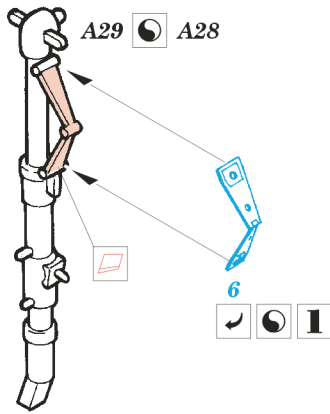

použité barvy
used colors

- SYMMETRICAL ASSEMBLY
SYMETRICKÁ MONTÁŽ
- REMOVE
ODSTRANIT
- BEND
OHNOUT
- REPLACE
NAHRADIT
- GRIND
OBROUSIT
- OPTION
VOLBA

ORIGINAL KIT PARTS
PŮVODNÍ DÍLY STAVEBNICE

PHOTO-ETCHED PARTS
LEPTANÉ DÍLY

PARTS TO BE REMOVED
DÍLY K ODSTRANĚNÍ

FILL
TMELIT

References: - Aero Detail #2 - Fw 190D
 - Maru Mechanic #26/1981
 - Squadron Signal Publ. - Walk Around - Fw 190D