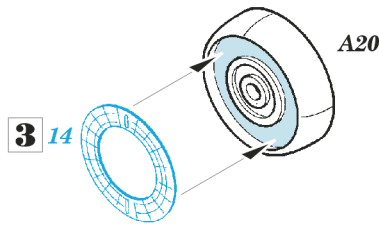

použité barvy
used colors

- SYMMETRICAL ASSEMBLY
SYMETRICKÁ MONTÁŽ
- REMOVE
ODSTRANIT
- BEND
OHNOUT
- REPLACE
NAHRADIT
- GRIND
OBROUSIT
- OPTION
VOLBA

ORIGINAL KIT PARTS
PŮVODNÍ DÍLY STAVEBNICE

PHOTO-ETCHED PARTS
LEPTANÉ DÍLY

PARTS TO BE REMOVED
DÍLY K ODSTRANĚNÍ

FILL
TMELIT

References: - Aero Detail #2 - Fw 190D
 - Maru Mechanic #26/1981
 - Squadron Signal Publ. - Walk Around - Fw 190D