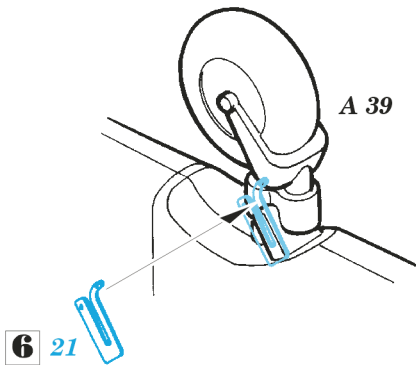

použité barvy
used colors

- SYMMETRICAL ASSEMBLY
SYMETRICKÁ MONTÁŽ
- REMOVE
ODSTRANIT
- BEND
OHNOUT
- REPLACE
NAHRADIT
- GRIND
OBROUSIT
- OPTION
VOLBA

ORIGINAL KIT PARTS
PŮVODNÍ DÍLY STAVEBNICE

PHOTO-ETCHED PARTS
LEPTANÉ DÍLY

PARTS TO BE REMOVED
DÍLY K ODSTRANĚNÍ

FILL
TMELIT

References: - Aero Detail #2 - Fw 190D
 - Maru Mechanic #26/1981
 - Squadron Signal Publ. - Walk Around - Fw 190D