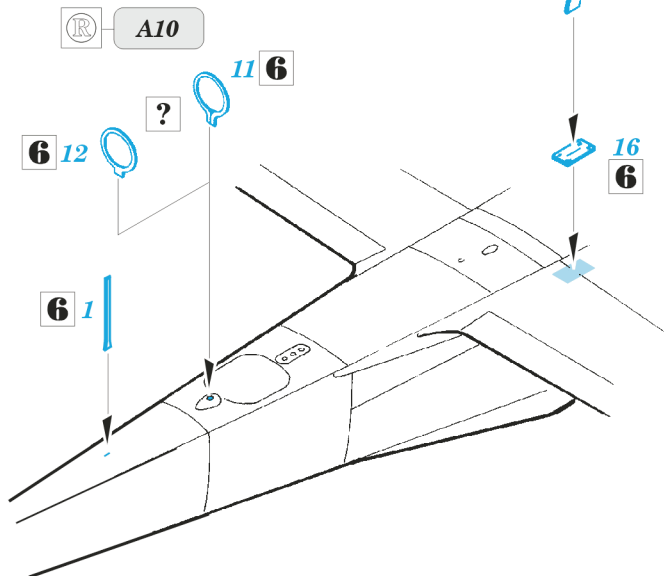

použité barvy
used colors

- SYMMETRICAL ASSEMBLY
SYMETRICKÁ MONTÁŽ
- REMOVE
ODSTRANIT
- BEND
OHNOUT
- REPLACE
NAHRADIT
- GRIND
OBROUSIT
- OPTION
VOLBA

ORIGINAL KIT PARTS
PŮVODNÍ DÍLY STAVEBNICE

PHOTO-ETCHED PARTS
LEPTANÉ DÍLY

PARTS TO BE REMOVED
DÍLY K ODSTRANĚNÍ

FILL
TMELIT

References: - Aero Detail #2 - Fw 190D
 - Maru Mechanic #26/1981
 - Squadron Signal Publ. - Walk Around - Fw 190D