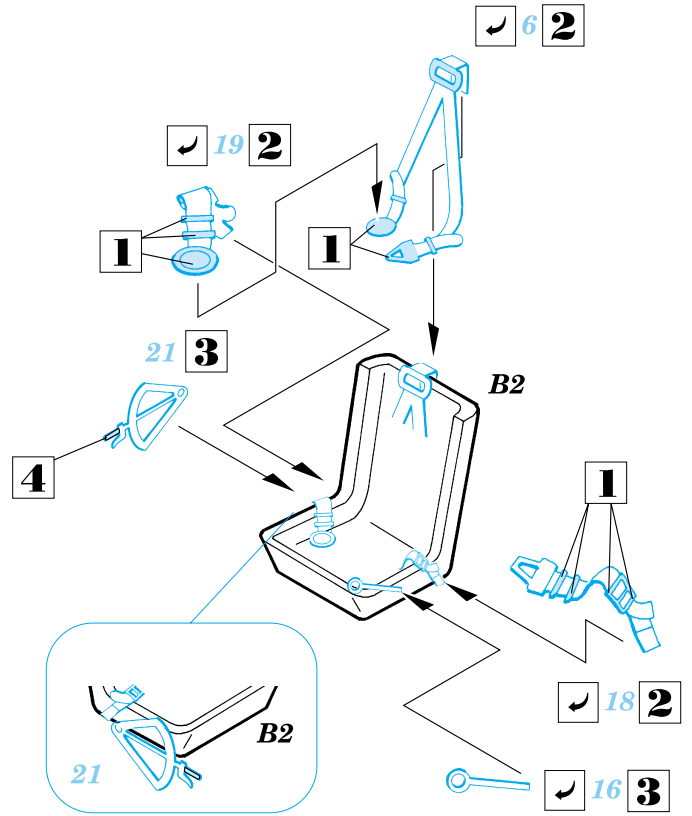

MS-406

SS143

1/72 scale detail set for Hasegawa kit • sada detailů pro model Hasegawa 1/72

used colors
použité barvy

- 1** ALUMINIUM
HLINÍK
- 2** TAN
BĚŽOVÁ
- 3** GREY
ŠEDÁ
- 4** BLACK
ČERNÁ

- SYMMETRICAL ASSEMBLY
SYMETRICKÁ MONTÁŽ
- REMOVE
ODSTRANIT
- BEND
OHNOUT
- REPLACE
NAHRADIT
- GRIND
OBRUSIT
- OPTION
VOLBA

ORIGINAL KIT PARTS
PŮVODNÍ DÍLY STAVEBNICE

PHOTO-ETCHED PARTS
LEPTANÉ DÍLY

PARTS TO BE REMOVED
DÍLY K ODSTRANĚNÍ

References:
Replic Nr.30/1994