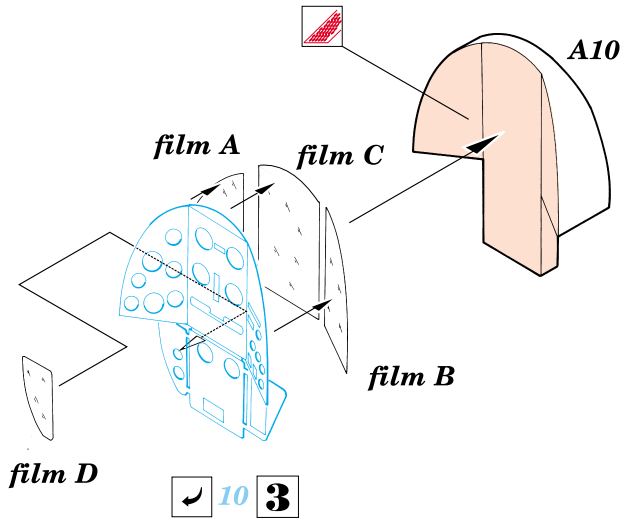

MS-406

SS143

1/72 scale detail set for Hasegawa kit • sada detailů pro model Hasegawa 1/72

used colors
použité barvy

- 1** ALUMINIUM
HLINÍK
- 2** TAN
BĚŽOVÁ
- 3** GREY
ŠEDÁ
- 4** BLACK
ČERNÁ

- SYMMETRICAL ASSEMBLY
SYMETRICKÁ MONTÁŽ
- REMOVE
ODSTRANIT
- BEND
OHNOUT
- REPLACE
NAHRADIT
- GRIND
OBRUSIT
- OPTION
VOLBA

ORIGINAL KIT PARTS
PŮVODNÍ DÍLY STAVEBNICE

PHOTO-ETCHED PARTS
LEPTANÉ DÍLY

PARTS TO BE REMOVED
DÍLY K ODSTRANĚNÍ

References:
Replic Nr.30/1994