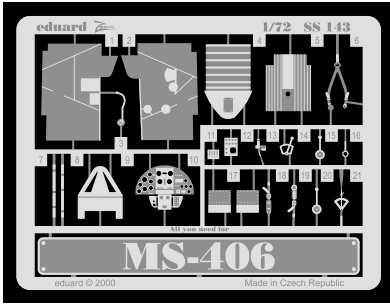

MS-406

SS143

1/72 scale detail set for Hasegawa kit • sada detailů pro model Hasegawa 1/72

used colors
použité barvy

- 1** ALUMINIUM
HLINÍK
- 2** TAN
BĚŽOVÁ
- 3** GREY
ŠEDÁ
- 4** BLACK
ČERNÁ

- SYMMETRICAL ASSEMBLY
SYMETRICKÁ MONTÁŽ
- REMOVE
ODSTRANIT
- BEND
OHNOUT
- REPLACE
NAHRADIT
- GRIND
OBRUSIT
- OPTION
VOLBA

ORIGINAL KIT PARTS
PŮVODNÍ DÍLY STAVEBNICE

PHOTO-ETCHED PARTS
LEPTANÉ DÍLY

PARTS TO BE REMOVED
DÍLY K ODSTRANĚNÍ

References:
Replic Nr.30/1994