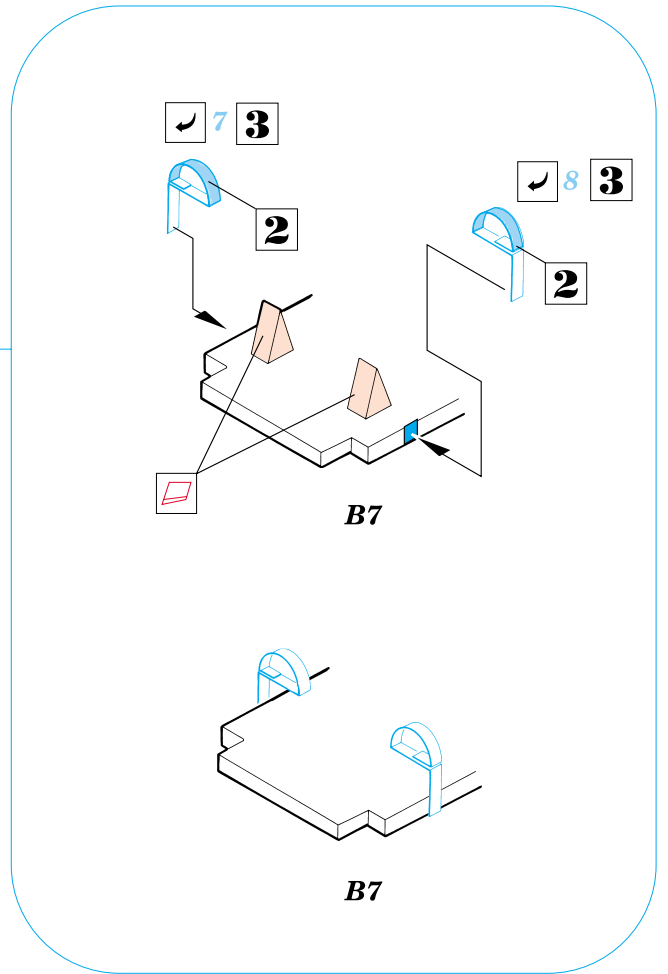

MS-406

SS143

1/72 scale detail set for Hasegawa kit • sada detailů pro model Hasegawa 1/72

used colors
použité barvy

- 1** ALUMINIUM
HLINÍK
- 2** TAN
BĚŽOVÁ
- 3** GREY
ŠEDÁ
- 4** BLACK
ČERNÁ

- SYMMETRICAL ASSEMBLY
SYMETRICKÁ MONTÁŽ
- REMOVE
ODSTRANIT
- BEND
OHNOUT
- REPLACE
NAHRADIT
- GRIND
OBRUSIT
- OPTION
VOLBA

ORIGINAL KIT PARTS
PŮVODNÍ DÍLY STAVEBNICE

PHOTO-ETCHED PARTS
LEPTANÉ DÍLY

PARTS TO BE REMOVED
DÍLY K ODSTRANĚNÍ

References:
Replic Nr.30/1994