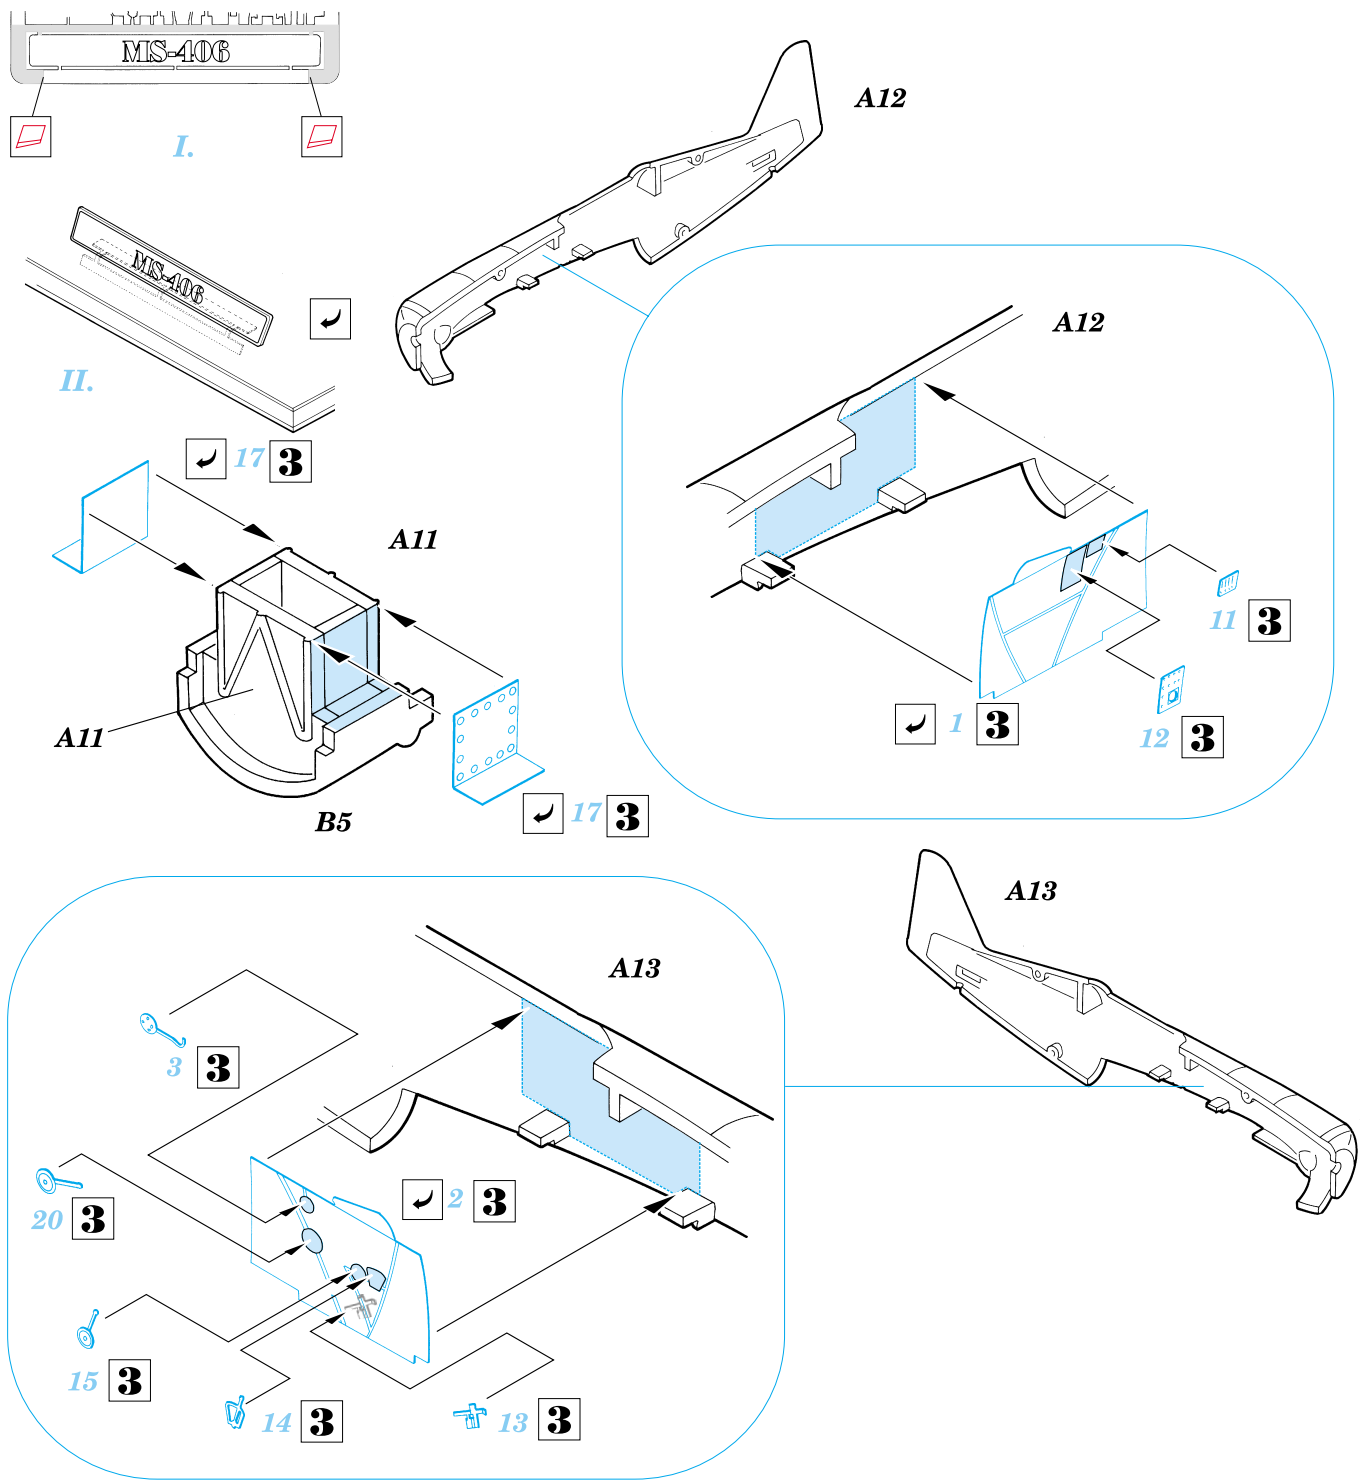

MS-406

SS143

1/72 scale detail set for Hasegawa kit • sada detailů pro model Hasegawa 1/72

used colors
použité barvy

- 1** ALUMINIUM
HLINÍK
- 2** TAN
BĚŽOVÁ
- 3** GREY
ŠEDÁ
- 4** BLACK
ČERNÁ

- SYMMETRICAL ASSEMBLY
SYMETRICKÁ MONTÁŽ
- REMOVE
ODSTRANIT
- BEND
OHNOUT
- REPLACE
NAHRADIT
- GRIND
OBRUSIT
- OPTION
VOLBA

ORIGINAL KIT PARTS
PŮVODNÍ DÍLY STAVEBNICE

PHOTO-ETCHED PARTS
LEPTANÉ DÍLY

PARTS TO BE REMOVED
DÍLY K ODSTRANĚNÍ

References:
Replic Nr.30/1994