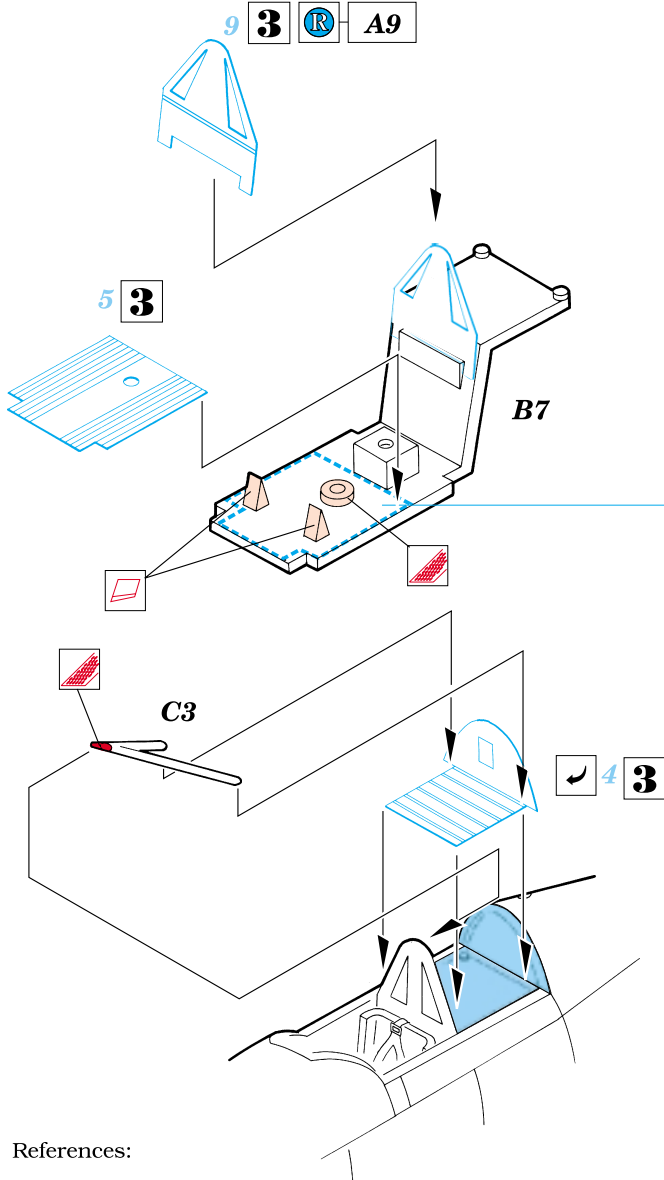

MS-406

SS143

1/72 scale detail set for Hasegawa kit • sada detailů pro model Hasegawa 1/72

used colors
použité barvy

- 1** ALUMINIUM
HLINÍK
- 2** TAN
BĚŽOVÁ
- 3** GREY
ŠEDÁ
- 4** BLACK
ČERNÁ

- SYMMETRICAL ASSEMBLY
SYMETRICKÁ MONTÁŽ
- REMOVE
ODSTRANIT
- BEND
OHNOUT
- REPLACE
NAHRADIT
- GRIND
OBRUSIT
- OPTION
VOLBA

ORIGINAL KIT PARTS
PŮVODNÍ DÍLY STAVEBNICE

PHOTO-ETCHED PARTS
LEPTANÉ DÍLY

PARTS TO BE REMOVED
DÍLY K ODSTRANĚNÍ

References:
Replic Nr.30/1994