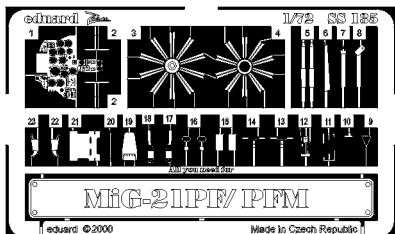

MiG - 21PF/PFM

sada detailů pro model Bilek 1/72 • 1/72 scale detail set for Bilek kit

použité barvy
used colors

- | | |
|------------------------------|-------------------------|
| 1 ZELENÁ
GREEN | 4 ČERVENÁ
RED |
| 2 ŠEDÁ
GREY | 5 ČERNÁ
BLACK |
| 3 HLINÍK
ALUMINIUM | 6 HNĚDÁ
BROWN |

- SYMETRICKÁ MONTÁŽ
SYMMETRICAL ASSEMBLY
- ODSTRANIT
REMOVE
- OHNOUT
BEND
- NAHRADIT
REPLACE
- OBROUSIT
GRIND
- VOLBA
OPTION