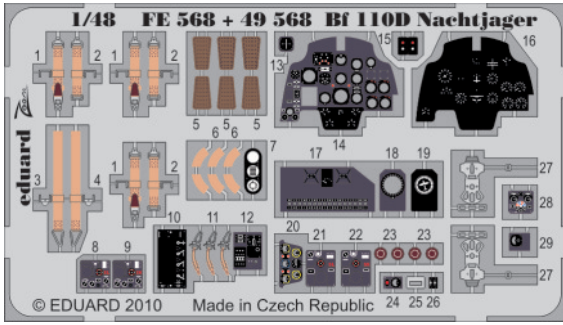

Bf 110D Nachtjager

FE568

1/48 scale detail set for DRAGON / CYBER HOBBY • sada detailů pro model 1/48 DRAGON / CYBER HOBBY

- APPLY EXPRESS MASK AND PAINT BEFORE GLUING
POUŽIT EXPRESS MASK NABARVIT PŘED SLEPENÍM
- SYMMETRICAL ASSEMBLY
SYMETRICKÁ MONTÁŽ
- REMOVE
ODSTRANIT
- GRIND
OBROUSIT
- DRILL HOLE
VRTAT OTVOR
- BEND
OHNOUT
- OPTION
VOLBA
- REPLACE
NAHRADIT

ORIGINAL KIT PARTS PŮVODNÍ DÍLY STAVEBNICE **PHOTO-ETCHED PARTS LEPTANÉ DÍLY** **PARTS TO BE REMOVED DÍLY K ODSTRANĚNÍ** **FILL TMELIT**