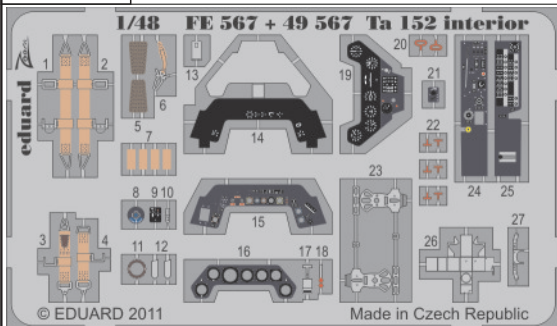

# Ta 152 interior S.A.

FE567

1/48 scale detail set for HOBBY BOSS • sada detailů pro model 1/48 HOBBY BOSS

film

- APPLY EXPRESS MASK AND PAINT BEFORE GLUING  
POUŽIT EXPRESS MASK NABARVIT PŘED SLEPENÍM
- SYMMETRICAL ASSEMBLY  
SYMETRICKÁ MONTÁŽ
- REMOVE  
ODSTRANIT
- GRIND  
OBROUSIT
- DRILL HOLE  
VRTAT OTVOR
- BEND  
OHNOUT
- OPTION  
VOLBA
- REPLACE  
NAHRADIT

- ORIGINAL KIT PARTS  
PŮVODNÍ DÍLY STAVEBNICE
- PHOTO-ETCHED PARTS  
LEPTANÉ DÍLY
- PARTS TO BE REMOVED  
DÍLY K ODSTRANĚNÍ
- FILL  
TMELIT