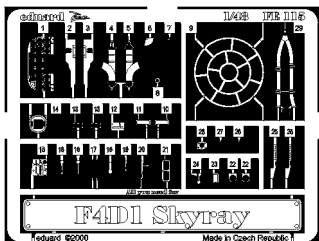

# F4D1 Skyray

sada detailů pro model Tamiya 1/48 • 1/48 scale detail set for Tamiya kit

použité barvy  
used colors

- |                               |                                      |
|-------------------------------|--------------------------------------|
| <b>1</b> HLINÍK<br>ALUMINIUM  | <b>6</b> OPÁLENÝ KOV<br>BURNED METAL |
| <b>2</b> OLIVOVÁ<br>OLIV-DRAB | <b>7</b> BÍLÁ<br>WHITE               |
| <b>3</b> ČERNÁ<br>BLACK       | <b>8</b> ČERVENÁ<br>RED              |
| <b>4</b> ŠEDÁ<br>GREY         | <b>9</b> OCEL<br>STEEL               |
| <b>5</b> ŽLUTÁ<br>YELLOW      |                                      |

- |   |
|---|
| SYMETRICKÁ MONTÁŽ<br>SYMMETRICAL ASSEMBLY |
| ODSTRANIT<br>REMOVE                       |
| OHNOUT<br>BEND                            |
| NAHRADIT<br>REPLACE                       |
| OBROUSIT<br>GRIND                         |
| VOLBA<br>OPTION                           |