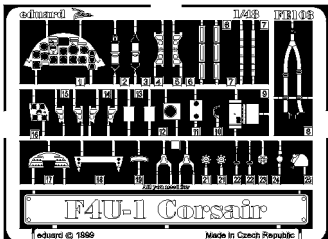

F4U-1 CORSAIR

sada detailů pro model Tamiya 1/48 • 1/48 scale detail set for Tamiya kit

použité barvy
used colors

- 1** ŽLUTOZELENÁ
ZINC-CHROMATE GREEN
- 2** ČERNÁ
BLACK
- 3** V BARVĚ PODVOZKY
UNDERCARRIAGE COLOR
- 4** HLINÍK
ALUMINIUM
- 5** TŘÍSLOVÁ
TAN

- SYMETRICKÁ MONTÁŽ
SYMMETRICAL ASSEMBLY
- ODSTRANIT
REMOVE
- OHNOUT
BEND
- NAHRADIT
REPLACE
- OBROUSIT
GRIND
- ? VOLBA
OPTION