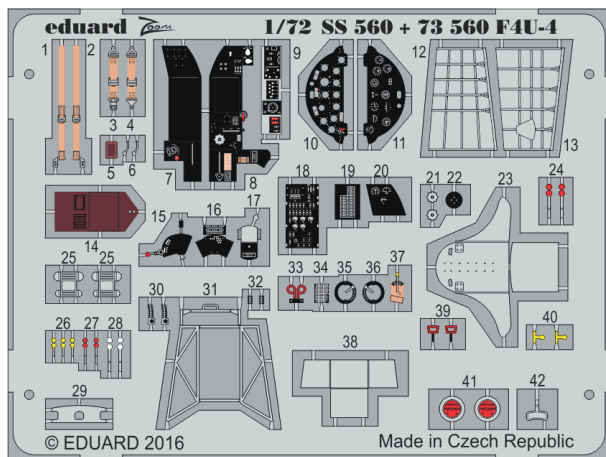

73038 Seatbelts IJN fighters STEEL  
1/72

NOVÁ ŘADA

73039 Seatbelts Soviet Union WWII fighters STEEL  
1/72

73560 F4U-4  
1/72 Revell

NOVÁ ŘADA

FE781 MiG-31B/BS  
1/48 AMK

F4U-4 SS560  
1/72 Revell

JX192 T-28B Trojan  
1/32 Kitty Hawk