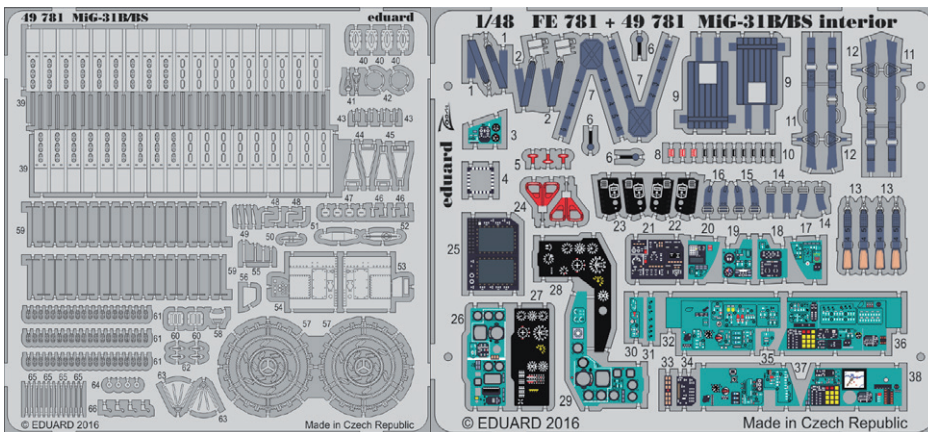

36345 T-14 Armata side skirts  
1/35 Takom

49099 Seatbelts IJN fighters STEEL  
1/48

49100 Seatbelts Soviet Union WWII fighters STEEL  
1/48

NOVÁ ŘADA NOVÁ ŘADA

49781 MiG-31B/BS  
1/48 AMK

72623 Spitfire Mk.IX landing flaps  
1/72 Eduard