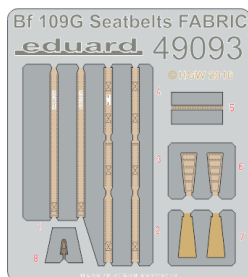

BIGSIN kolekce obsahující 1 Brassin sadu a 2 fotoleptané sady pro Bf 109G-6 v 1/48 od Eduardu.

- exteriér,
- upínací pásy FABRIC,
- Brassin kokpit.

Všechny sady v této kolekci jsou dostupné samostatně, ovšem jejich spojení v edici BIG SIN znamená slevu až 30%.