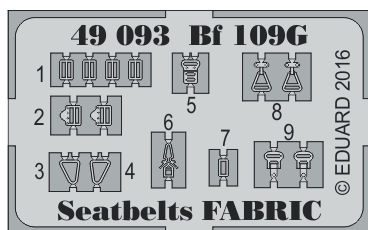

BIGSIN kolekce obsahující 1 Brassin sadu a 2 fotoleptané sady pro Bf 109G-6 v 1/48 od Eduardu.

- exteriér,
- upínací pásy FABRIC,
- Brassin kokpit.

Všechny sady v této kolekci jsou dostupné samostatně, ovšem jejich spojení v edici BIG SIN znamená slevu až 30%.