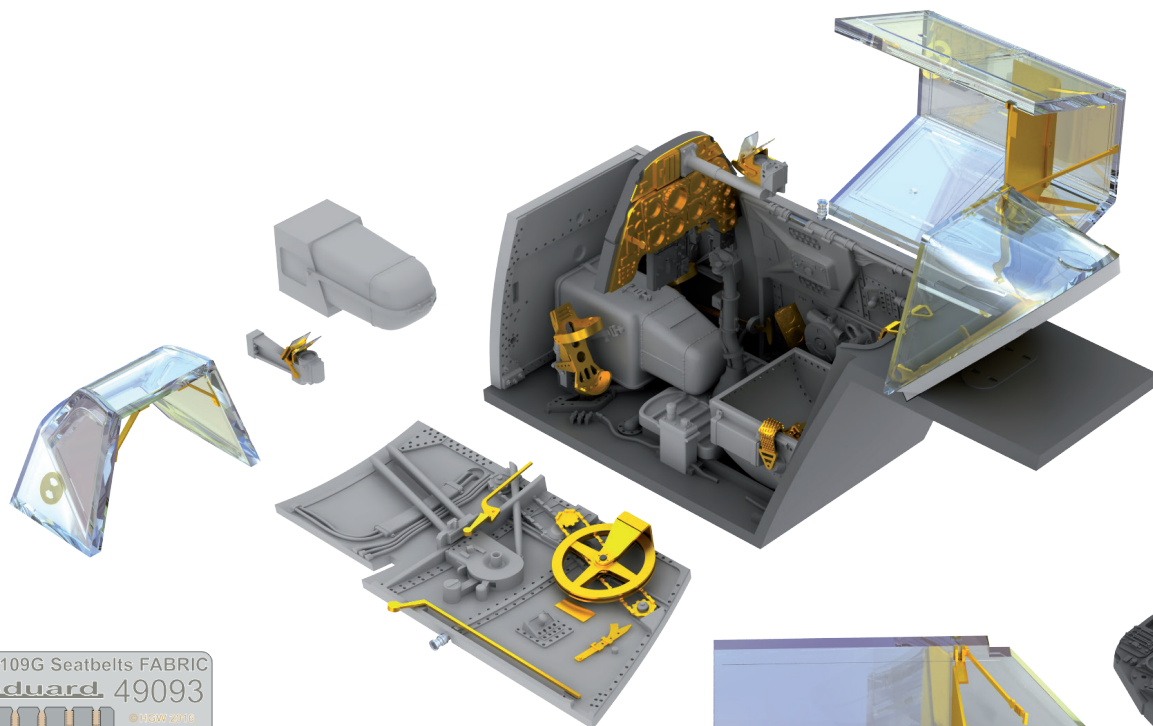

BIGSIN kolekce obsahující 1 Brassin sadu a 2 fotoleptané sady pro Bf 109G-6 v 1/48 od Eduardu.

- exteriér,
- upínací pásy FABRIC,
- Brassin kokpit.

Všechny sady v této kolekci jsou dostupné samostatně, ovšem jejich spojení v edici BIG SIN znamená slevu až 30%.