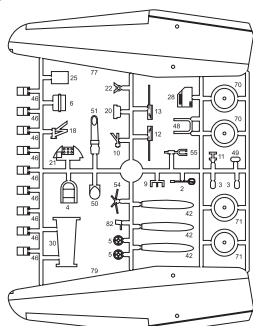

Lysander Mk.III

ProfiPACK
edition

Reedice stavebnice Lysander Mk.III 1/48
v edici ProfiPACK.

ZÁKLADNÍ INFORMACE:

NÁZEV: **Lysander Mk.III Reedice**

KAT.Č.: 8290

MĚŘITKO: 1/48

EDICE: ProfiPACK

OBSAH:

RÁMEČKY: Gavia / Eduard

FOTOLEPTY: Ano barvený

KRYCÍ MASKA: Ano

MARKINGY: 5

BRASSIN: Ano

OBTISKY: Eduard

PŘÍBUZNÉ PRODUKTY:

ČÁSTI MODELU