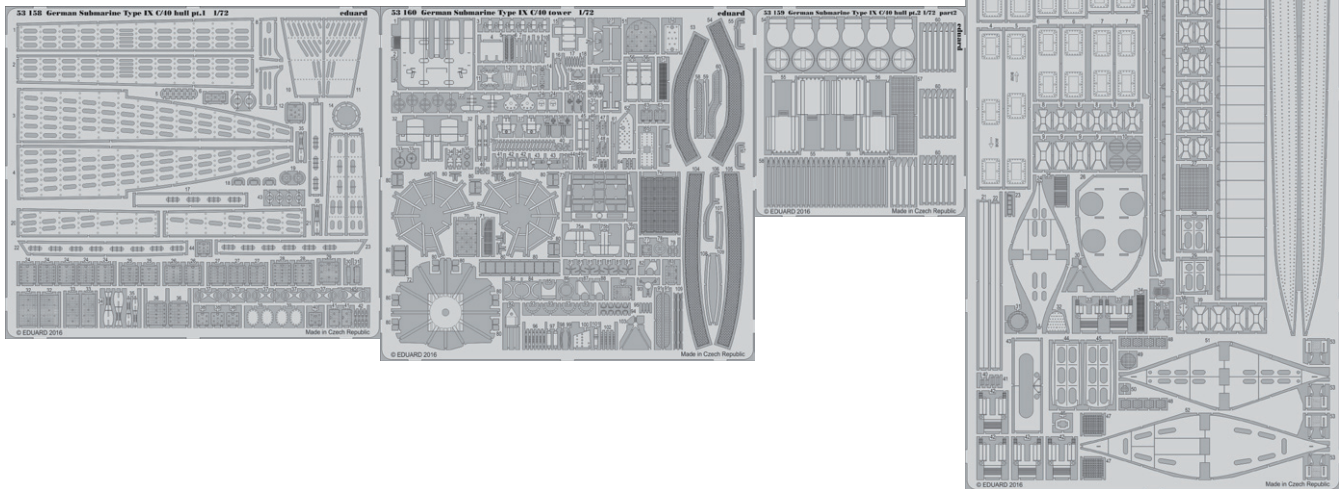

BIG5338 GERMAN SUBMARINE TYPE IX C/40 1/72 Revell

- 53158 German Submarine Type IX C/40 hull pt. 1 1/72
- 53159 German Submarine Type IX C/40 hull pt. 2 1/72
- 53160 German Submarine Type IX C/40 tower 1/72