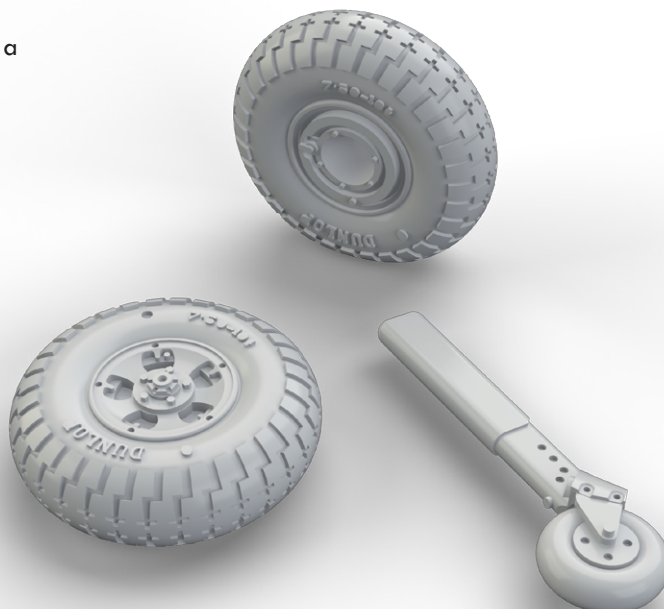

672107 Spitfire Mk.IX wheels 5 spoke, w/pattern 1/72 Eduard

Brassin sada – 2 kusy pětispaprskových kol se vzorkem a ostruha v 1/72 pro Spitfire Mk.IX od Eduardu.

Sada obsahuje:

- resin: 3 díly
- obtisk: ne
- lept: ne
- maska: ano

672108 Spitfire Mk.IX wheels 4 spoke, smooth tire 1/72 Eduard

Brassin sada – 2 kusy čtyřspaprskových kol s hladkou pneumatikou a ostruha v 1/72 pro Spitfire Mk.IX od Eduardu.

Sada obsahuje:

- resin: 3 díly
- obtisk: ne
- lept: ne
- maska: ano