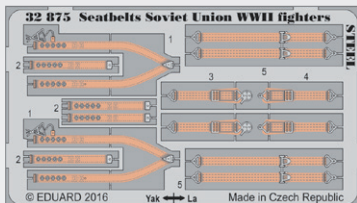

32875 Seatbelts Soviet Union WWII fighters STEEL 1/32
(1 část)

DETAIL