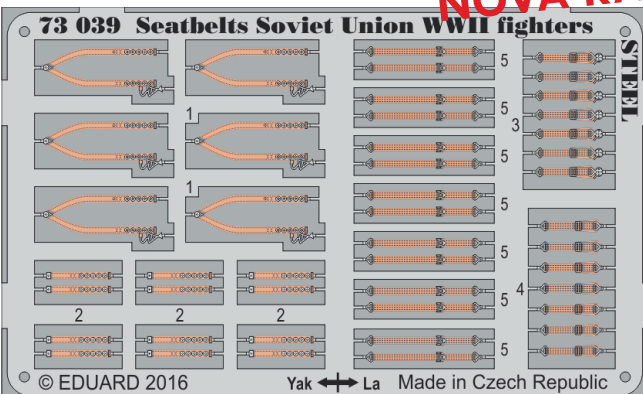

73038 Seatbelts IJN fighters STEEL  
1/72

NOVÁ ŘADA

73039 Seatbelts Soviet Union WWII fighters STEEL  
1/72

73560 F4U-4  
1/72 Revell

NOVÁ ŘADA

FE781 MiG-31B/BS  
1/48 AMK

F4U-4 SS560  
1/72 Revell

JX192 T-28B Trojan  
1/32 Kitty Hawk