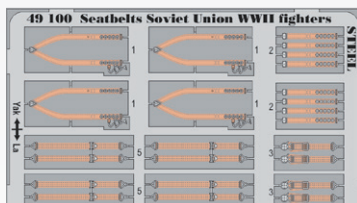

49100 Seatbelts Soviet Union WWII fighters STEEL 1/48
(1 část)

DETAIL