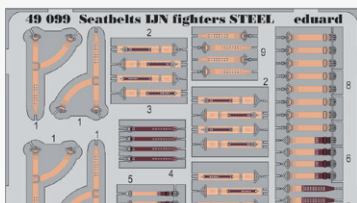

32391 T-28B/D Trojan exterior  
1/32 Kitty Hawk  
(1 část)

32874 Seatbelts IJN fighters STEEL  
1/32  
(1 část)

DETAIL

32875 Seatbelts Soviet Union WWII fighters STEEL 1/32  
(1 část)

DETAIL

32876 T-28B/D Trojan interior  
1/32 Kitty Hawk  
(1 část)

32877 T-28B/D Trojan seatbelts  
1/32 Kitty Hawk  
(1 část)

36341 ZSU-23-4 Shilka  
1/35 Meng  
(1 část)

DETAIL

36342 C15A No. 13 cab  
1/35 IBG  
(1 část)

DETAIL

36343 Su-76M  
1/35 Tamiya  
(1 část)

36344 Su-76M fenders  
1/35 Tamiya  
(1 část)

36345 T-14 Armata side skirts  
1/35 Takom  
(1 část)

DETAIL

49099 Seatbelts IJN fighters STEEL  
1/48  
(1 část)

DETAIL

49100 Seatbelts Soviet Union WWII fighters STEEL 1/48  
(1 část)

DETAIL

49781 MiG-31B/BS  
1/48 AMK  
(2 části)