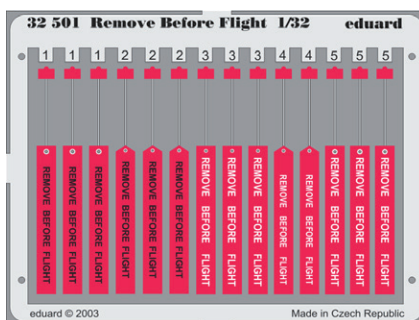

BIG3364 MIRAGE IIIc - PART I. 1/32 Italeri

- 32859 Mirage IIIc interior
- 32860 Mirage IIIc seatbelts
- 32501 Remove Before Flight