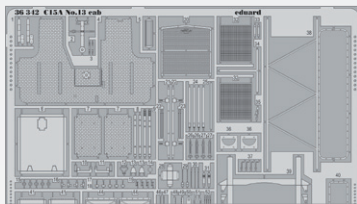

36342 C15A No. 13 cab
1/35 IBG
(1 část)

DETAIL