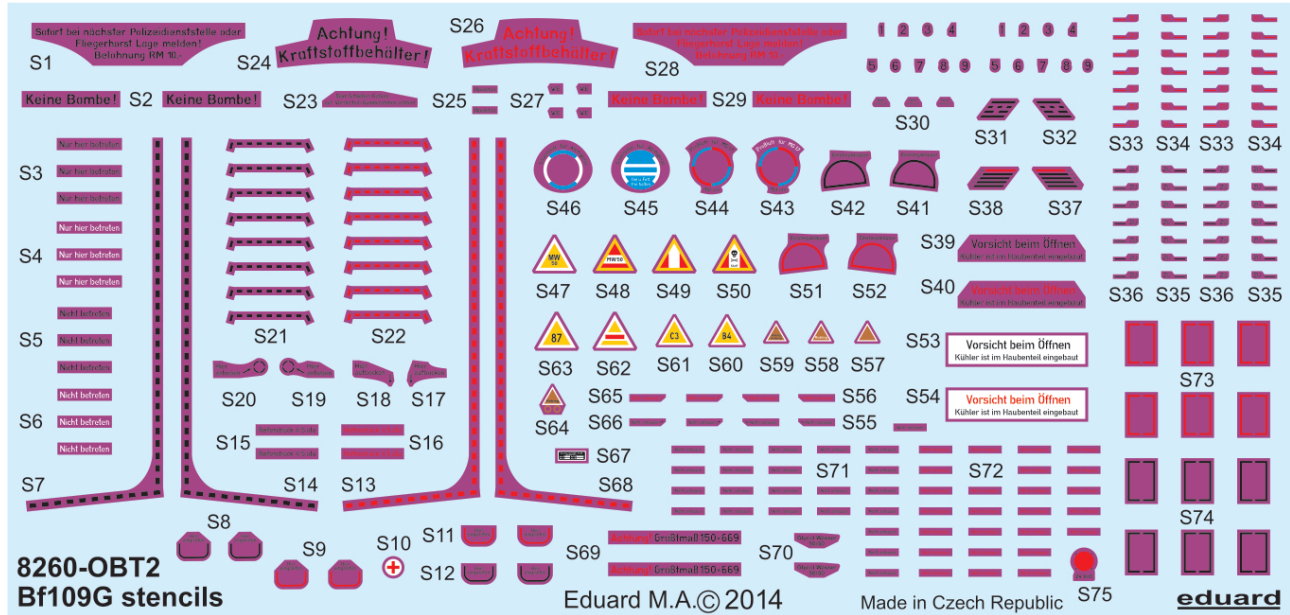

D48025 Bf 109G stencils
1/48 Eduard