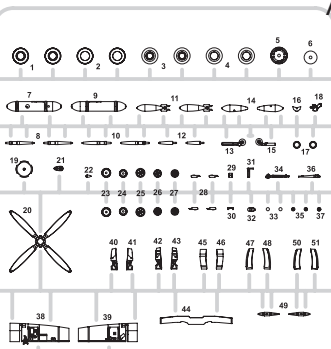

## ČÁSTI MODELU

H

D

C

CX454

A

B

70121-Obt.1 Spitfire Mk.IXc late version Eduard M.A.©2016