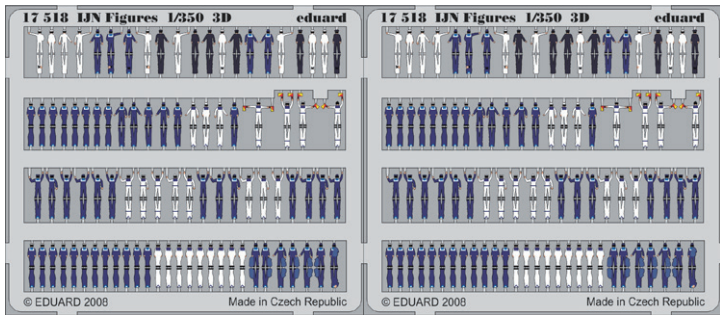

BIG5337 IJN KAGERO 1/350 Tamiya

- 53161 IJN Kagero pt.1 1/350
- 53162 IJN Kagero pt.2 1/350
- 17518 IJN Figures S.A. 1/350 3D
- 17518 IJN Figures S.A. 1/350 3D