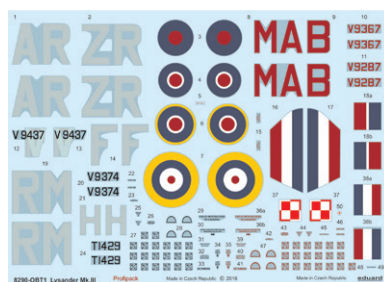

Lysander Mk.III

ProfiPACK
edition

Reedice stavebnice Lysander Mk.III 1/48
v edici ProfiPACK.

ZÁKLADNÍ INFORMACE:

NÁZEV: **Lysander Mk.III Reedice**

KAT.Č.: 8290

MĚŘITKO: 1/48

EDICE: ProfiPACK

OBSAH:

RÁMEČKY: Gavia / Eduard

FOTOLEPTY: Ano barvený

KRYCÍ MASKA: Ano

MARKINGY: 5

BRASSIN: Ano

OBTISKY: Eduard

PŘÍBUZNÉ PRODUKTY:

ČÁSTI MODELU