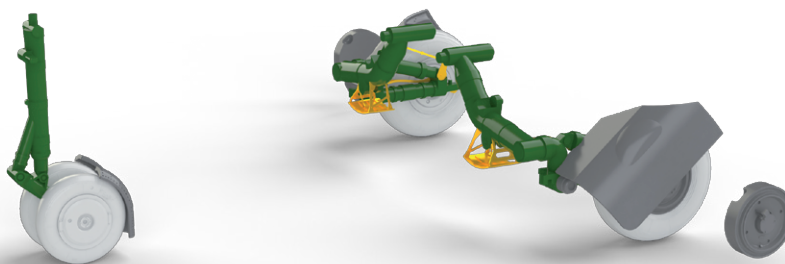

672106 Spitfire Mk.IX wheels - 5 spoke, smooth tire 1/72 Eduard

Brassin sada – 2 kusy pětispokových kol s hladkou pneumatikou a ostruha v 1/72 pro Spitfire Mk.IX od Eduardu.

Sada obsahuje:

- resin: 3 díly
- obtisk: ne
- lept: ne
- maska: ano