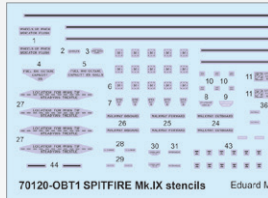

D72008 Spitfire Mk.IX stencils
1/72 Eduard
(1 část)

DETAIL