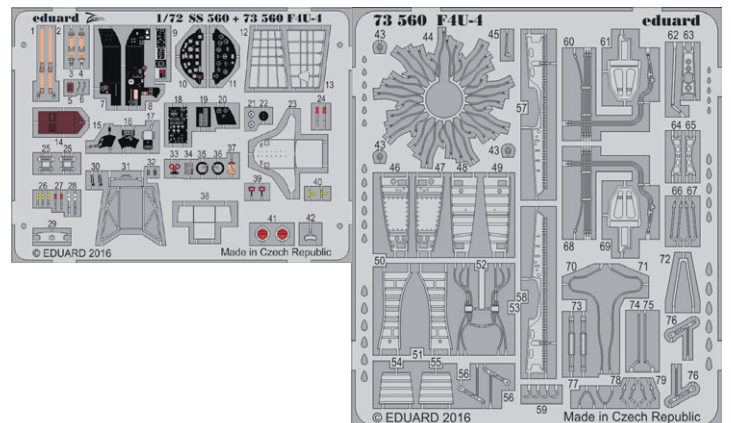

73038 Seatbelts IJN fighters STEEL  
1/72

NOVÁ ŘADA

73039 Seatbelts Soviet Union WWII fighters STEEL  
1/72

73560 F4U-4  
1/72 Revell

NOVÁ ŘADA

FE781 MiG-31B/BS  
1/48 AMK

F4U-4 SS560  
1/72 Revell

JX192 T-28B Trojan  
1/32 Kitty Hawk