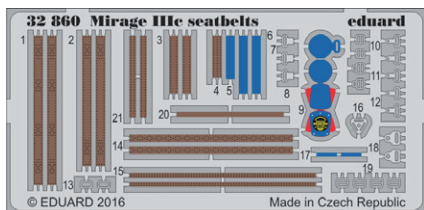

BIG3364 MIRAGE IIIc - PART I. 1/32 Italeri

- 32859 Mirage IIIc interior
- 32860 Mirage IIIc seatbelts
- 32501 Remove Before Flight