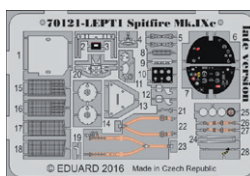

## ČÁSTI MODELU

H

D

C

CX454

A

B

70121-Obt.1 Spitfire Mk.IXc late version Eduard M.A.©2016