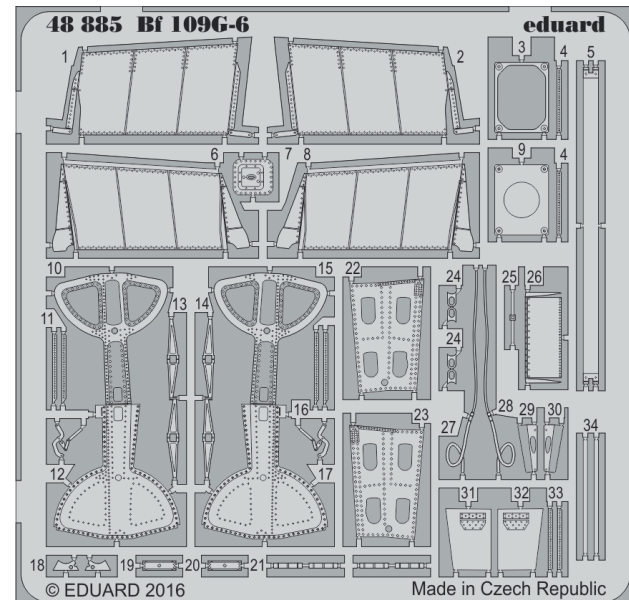

BIGSIN kolekce obsahující 1 Brassin sadu a 2 fotoleptané sady pro Bf 109G-6 v 1/48 od Eduardu.

- exteriér,
- upínací pásy FABRIC,
- Brassin kokpit.

Všechny sady v této kolekci jsou dostupné samostatně, ovšem jejich spojení v edici BIG SIN znamená slevu až 30%.