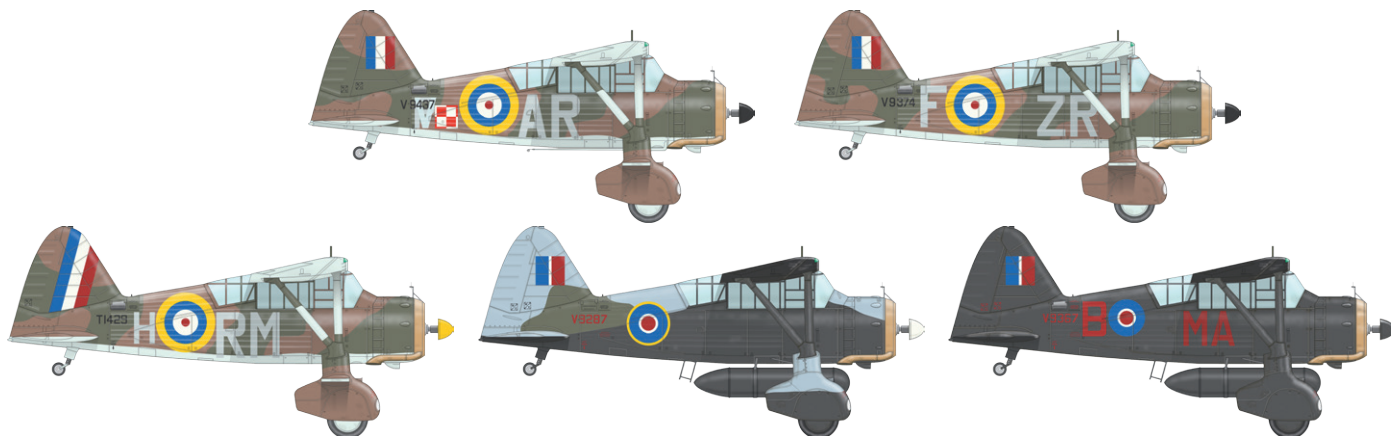

Lysander Mk.III

ProfiPACK
edition

Reedice stavebnice Lysander Mk.III 1/48
v edici ProfiPACK.

ZÁKLADNÍ INFORMACE:

NÁZEV: **Lysander Mk.III Reedice**

KAT.Č.: 8290

MĚŘITKO: 1/48

EDICE: ProfiPACK

OBSAH:

RÁMEČKY: Gavia / Eduard

FOTOLEPTY: Ano barvený

KRYCÍ MASKA: Ano

MARKINGY: 5

BRASSIN: Ano

OBTISKY: Eduard

PŘÍBUZNÉ PRODUKTY:

ČÁSTI MODELU