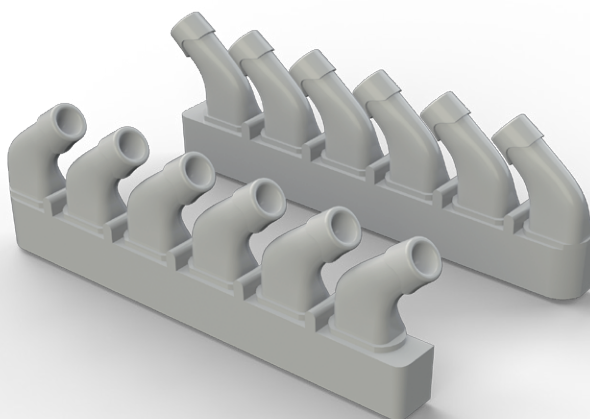

672112 Spitfire Mk.IX cockpit 1/72 Eduard

Brassin sada – kokpit pro Spitfire Mk.IX v 1/72 od Eduardu.

Obsahuje palubní desky pro verze Mk. IXc a Mk.IXe.

Sada obsahuje:

- resin: 24 dílů
- obtisk: ne
- lept: ano
- krycí maska: ne