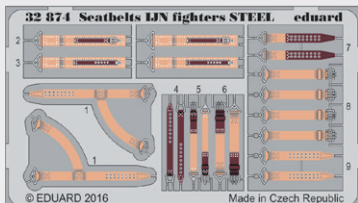

## FOTOLEPTY

53170 CV-63 Kitty Hawk pt.1 - island  
1/350 Trumpeter  
(1 část)

53171 CV-63 Kitty Hawk pt.2 - hull&deck  
1/350 Trumpeter  
(1 část)

32390 T-28B/D Trojan undercarriage  
1/32 Kitty Hawk  
(1 část)

32391 T-28B/D Trojan exterior  
1/32 Kitty Hawk  
(1 část)

32874 Seatbelts IJN fighters STEEL  
1/32  
(1 část)

DETAIL

32875 Seatbelts Soviet Union WWII fighters STEEL 1/32  
(1 část)

DETAIL

32876 T-28B/D Trojan interior  
1/32 Kitty Hawk  
(1 část)