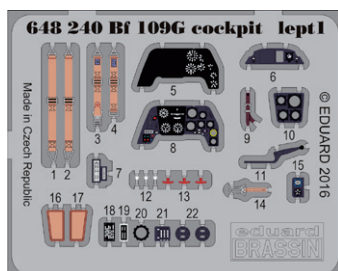

BIGSIN kolekce obsahující 1 Brassin sadu a 2 fotoleptané sady pro Bf 109G-6 v 1/48 od Eduardu.

- exteriér,
- upínací pásy FABRIC,
- Brassin kokpit.

Všechny sady v této kolekci jsou dostupné samostatně, ovšem jejich spojení v edici BIG SIN znamená slevu až 30%.