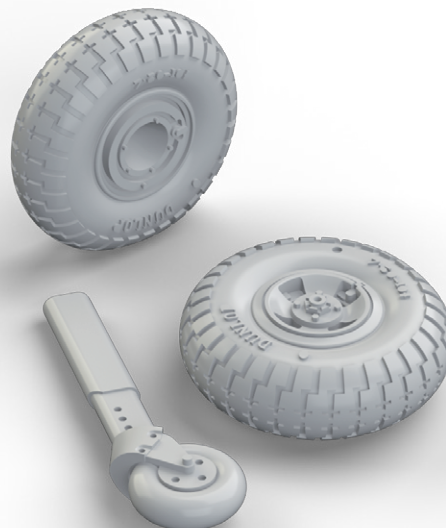

672107 Spitfire Mk.IX wheels 5 spoke, w/pattern 1/72 Eduard

Brassin sada – 2 kusy pětispaprskových kol se vzorkem a ostruha v 1/72 pro Spitfire Mk.IX od Eduardu.

Sada obsahuje:

- resin: 3 díly
- obtisk: ne
- lept: ne
- maska: ano

672108 Spitfire Mk.IX wheels 4 spoke, smooth tire 1/72 Eduard

Brassin sada – 2 kusy čtyřspaprskových kol s hladkou pneumatikou a ostruha v 1/72 pro Spitfire Mk.IX od Eduardu.

Sada obsahuje:

- resin: 3 díly
- obtisk: ne
- lept: ne
- maska: ano

672109 Spitfire Mk.IX wheels 4 spoke, w/pattern 1/72 Eduard

Brassin sada – 2 kusy čtyřspaprskových kol se vzorkem a ostruha v 1/72 pro Spitfire Mk.IX od Eduardu.

Sada obsahuje:

- resin: 3 díly
- obtisk: ne
- lept: ne
- maska: ano