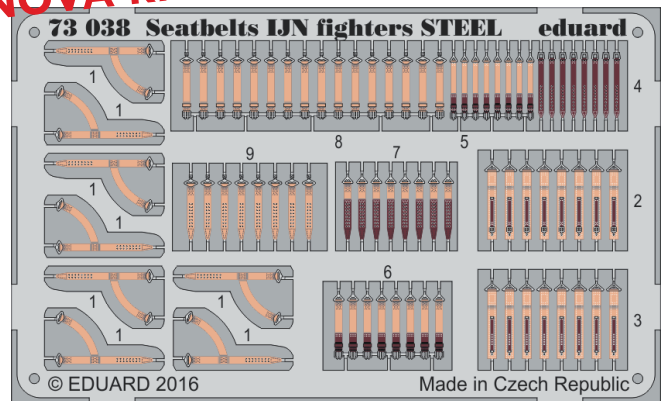

72623 Spitfire Mk.IX landing flaps
1/72 Eduard

73038 Seatbelts IJN fighters STEEL
1/72

NOVÁ ŘADA