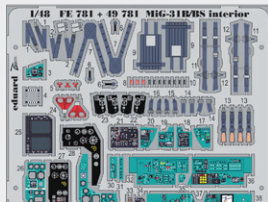

## ZOOM

33159 T-28B/D Trojan  
1/32 Kitty Hawk  
(1 část)

FE781 MiG-31B/BS  
1/48 AMK  
(1 část)

DETAIL

F4U-4 SS560  
1/72 Revell  
(1 část)

DETAIL