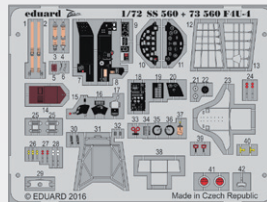

## ZOOM

33159 T-28B/D Trojan  
1/32 Kitty Hawk  
(1 část)

FE781 MiG-31B/BS  
1/48 AMK  
(1 část)

DETAIL

F4U-4 SS560  
1/72 Revell  
(1 část)

DETAIL