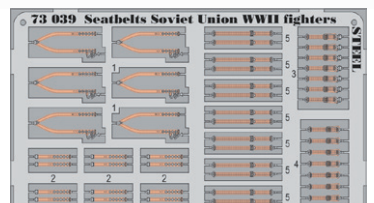

DETAIL

72623 Spitfire Mk.IX landing flaps  
1/72 Eduard  
(1 část)

DETAIL

72624 Spitfire Mk.IX  
1/72 Eduard  
(1 část)

73038 Seatbelts IJN fighters STEEL  
1/72  
(1 část)

DETAIL

73039 Seatbelts Soviet Union WWII fighters STEEL 1/72  
(1 část)