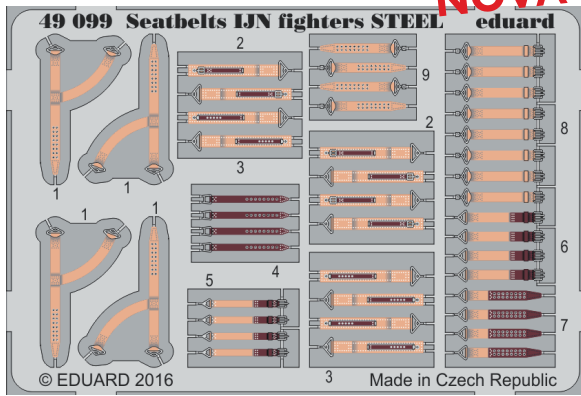

Made in Czech Republic

eduard

32874 Seatbelts IJN fighters STEEL  
1/32

NOVÁ ŘADA

32875 Seatbelts Soviet Union WWII fighters STEEL  
1/32

NOVÁ ŘADA

36341 ZSU-23-4 Shilka  
1/35 Meng

36342 C15A No. 13 cab  
1/35 IBG

36345 T-14 Armata side skirts  
1/35 Takom

49099 Seatbelts IJN fighters STEEL  
1/48

49100 Seatbelts Soviet Union WWII fighters STEEL  
1/48

NOVÁ ŘADA NOVÁ ŘADA

49781 MiG-31B/BS  
1/48 AMK

72623 Spitfire Mk.IX landing flaps  
1/72 Eduard