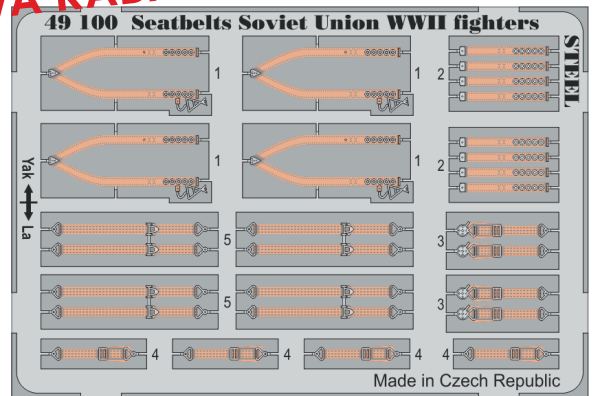

36345 T-14 Armata side skirts  
1/35 Takom

49099 Seatbelts IJN fighters STEEL  
1/48

49100 Seatbelts Soviet Union WWII fighters STEEL  
1/48

NOVÁ ŘADA NOVÁ ŘADA

49781 MiG-31B/BS  
1/48 AMK

72623 Spitfire Mk.IX landing flaps  
1/72 Eduard