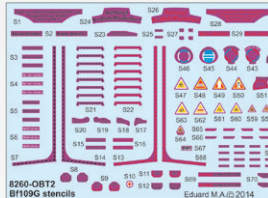

OBTISKY

D48025 Bf 109G stencils
1/48 Eduard
(1 část)

DETAIL