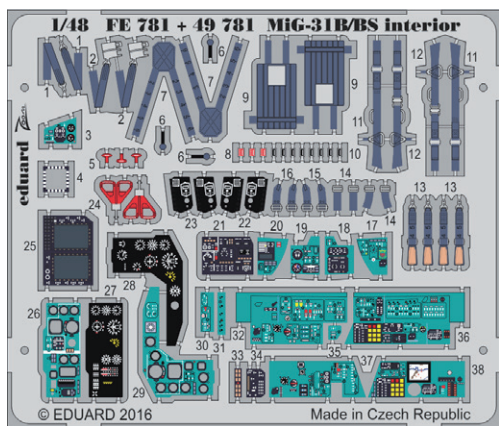

73038 Seatbelts IJN fighters STEEL  
1/72

NOVÁ ŘADA

73039 Seatbelts Soviet Union WWII fighters STEEL  
1/72

73560 F4U-4  
1/72 Revell

NOVÁ ŘADA

FE781 MiG-31B/BS  
1/48 AMK

F4U-4 SS560  
1/72 Revell

JX192 T-28B Trojan  
1/32 Kitty Hawk