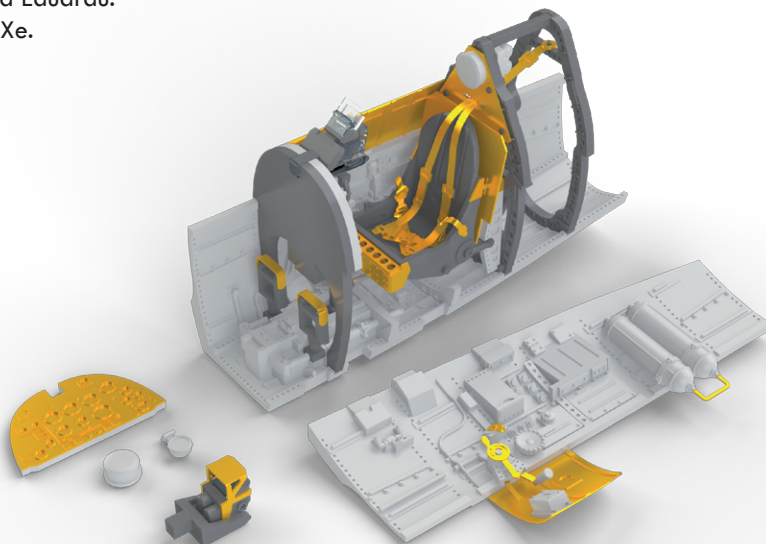

672110 Spitfire exhaust stacks - fishtail 1/72 Eduard

Brassin sada – fishtail výfuky pro Spitfire v 1/72 od Eduardu.

Sada obsahuje:

- resin: 2 díly
- obtisk: ne
- lept: ne
- maska: ne

672111 Spitfire exhaust stacks - rounded 1/72 Eduard

Brassin sada – výfuky s kruhovým průřezem pro Spitfire v 1/72 od Eduardu.

Sada obsahuje:

- resin: 2 díly
- obtisk: ne
- lept: ne
- maska: ne

672112 Spitfire Mk.IX cockpit 1/72 Eduard

Brassin sada – kokpit pro Spitfire Mk.IX v 1/72 od Eduardu.

Obsahuje palubní desky pro verze Mk. IXc a Mk.IXe.

Sada obsahuje:

- resin: 24 dílů
- obtisk: ne
- lept: ano
- krycí maska: ne