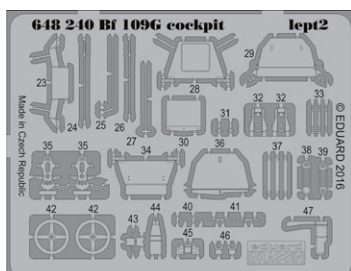

BIGSIN kolekce obsahující 1 Brassin sadu a 2 fotoleptané sady pro Bf 109G-6 v 1/48 od Eduardu.

- exteriér,
- upínací pásy FABRIC,
- Brassin kokpit.

Všechny sady v této kolekci jsou dostupné samostatně, ovšem jejich spojení v edici BIG SIN znamená slevu až 30%.