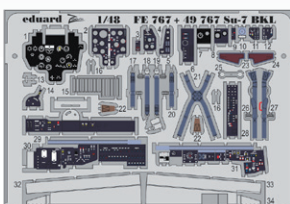

BIG49153 **Su-7**
1/48 Směr

[DETAIL](#)