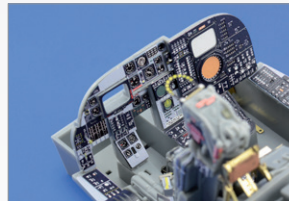

BIG5338 **GERMAN SUBMARINE TYPE IX C/40** 1/72 Revell

[DETAIL](#)

BIG3364 **MIRAGE IIIc - PART I.**
1/32 Italeri

[DETAIL](#)

BIG3365 **A-6E TRAM - PART I.**
1/32 Trumpeter

[DETAIL](#)

BIG49152 **METEOR F.8** 1/48 Airfix