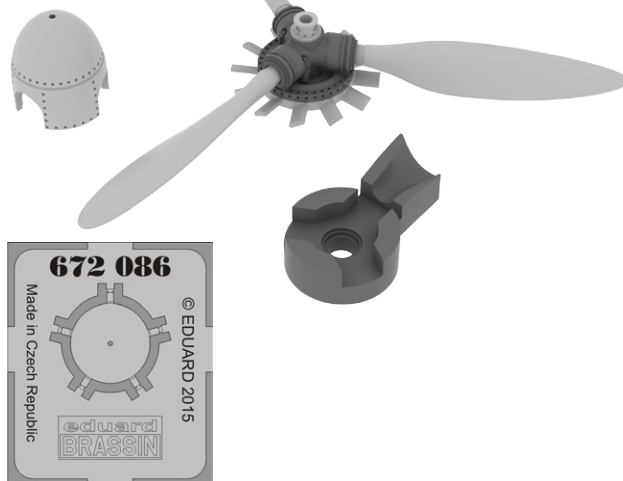

BIGSIN kolekce obsahující 4 samostatné Brassin sady a 2 lepané sady pro Fw 190A-8 v 1/72 od Eduardu.

- všeobecná sada interiéru a exteriéru,
- SUPERFABRIC upínací pásy,
- kola pozdní verze,
- kokpit,
- vrtule,
- motor a trupové zbraně.

Všechny sady v této kolekci jsou dostupné samostatně, ovšem jejich spojení v edici BIG SIN znamená slevu až 30%.