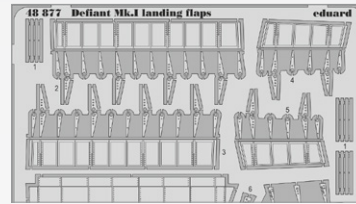

48877 Defiant Mk.I landing flaps
1/48 Airfix
(1 část)

DETAIL