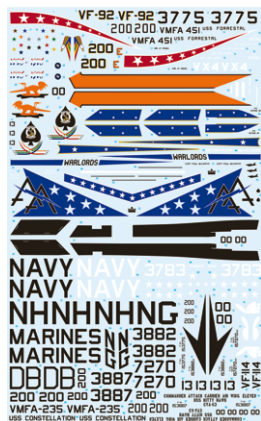

ČÁSTI MODELU