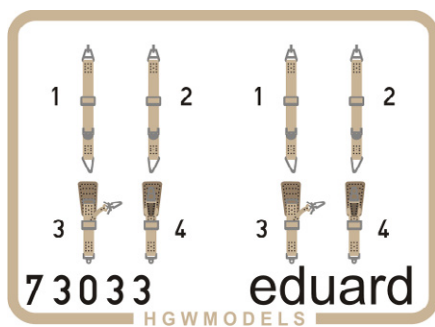

BIGSIN kolekce obsahující 4 samostatné Brassin sady a 2 lepané sady pro Fw 190A-8 v 1/72 od Eduardu.

- všeobecná sada interiéru a exteriéru,
- SUPERFABRIC upínací pásy,
- kola pozdní verze,
- kokpit,
- vrtule,
- motor a trupové zbraně.

Všechny sady v této kolekci jsou dostupné samostatně, ovšem jejich spojení v edici BIG SIN znamená slevu až 30%.