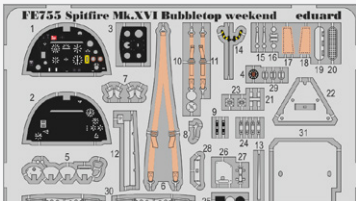

FE755 Spitfire Mk.XVI Weekend
1/48 Eduard
(1 část)

DETAIL