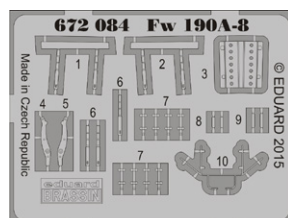

BIGSIN kolekce obsahující 4 samostatné Brassin sady a 2 lepané sady pro Fw 190A-8 v 1/72 od Eduardu.

- všeobecná sada interiéru a exteriéru,
- SUPERFABRIC upínací pásy,
- kola pozdní verze,
- kokpit,
- vrtule,
- motor a trupové zbraně.

Všechny sady v této kolekci jsou dostupné samostatně, ovšem jejich spojení v edici BIG SIN znamená slevu až 30%.