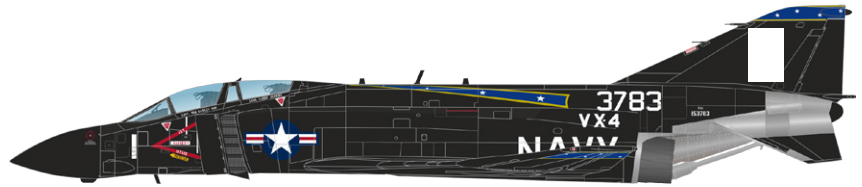

Limitovaná edice stavebnice F-4J v 1/48
postavená na plastových dílech od Academy.

ZÁKLADNÍ INFO:

NÁZEV: **Rockn' Rhino**

KAT. Č.: 1143

MĚŘITKO: 1/48

EDICE: Limited edition

OBSAH:

RÁMEČKY: Academy

FOTOLEPTY: 2

KRYCÍ MASKA: Ano

MARKINGY: 5

OBTISKY: Cartograf

BRASSIN: kola, sedačka, trysky

PŘÍBUZNÉ PRODUKTY: