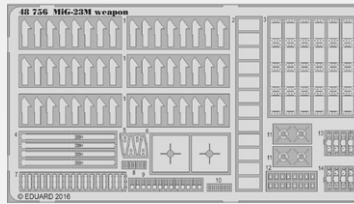

32858 Seatbelts German WW1  
1/32  
(1 část)

36333 Magach 7c  
1/35 Academy  
(1 část)

48873 MiG-23BN exterior  
1/48 Trumpeter  
(1 část)

DETAIL

48874 MiG-23M weapons  
1/48 Trumpeter  
(1 část)

DETAIL

48875 MiG-23BN F.O.D.  
1/48 Trumpeter  
(1 část)