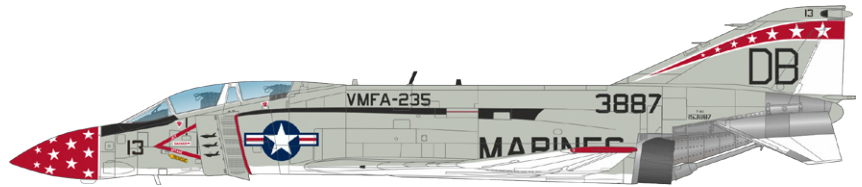

Limitovaná edice stavebnice F-4J v 1/48
postavená na plastových dílech od Academy.

ZÁKLADNÍ INFO:

NÁZEV: **Rockn' Rhino**

KAT. Č.: 1143

MĚŘITKO: 1/48

EDICE: Limited edition

OBSAH:

RÁMEČKY: Academy

FOTOLEPTY: 2

KRYCÍ MASKA: Ano

MARKINGY: 5

OBTISKY: Cartograf

BRASSIN: kola, sedačka, trysky

PŘÍBUZNÉ PRODUKTY: