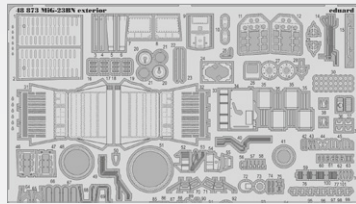

48873 MiG-23BN exterior
1/48 Trumpeter
(1 část)

DETAIL