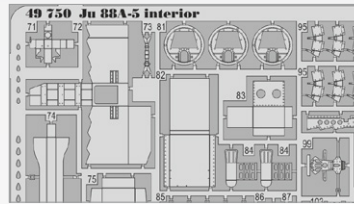

DETAIL

48876 Ju 88A-5 exterior  
1/48 ICM  
(1 část)

48877 Defiant Mk.I landing flaps  
1/48 Airfix  
(1 část)

DETAIL

49750 Ju 88A-5 interior  
1/48 ICM  
(2 části)

DETAIL

49751 Ju 88A-5 seatbelts  
1/48 ICM  
(1 část)