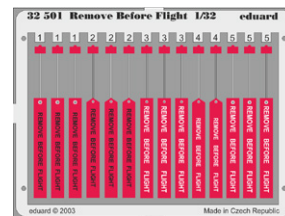

BIG3358 OV-10A/C 1/32 KITTY HAWK

- 32380 OV-10A/C exterior
- 32850 OV-10A/C
- 32381 OV-10A/C seatbelts
- JX185 OV-10A/C
- 32501 Remove Before Flight