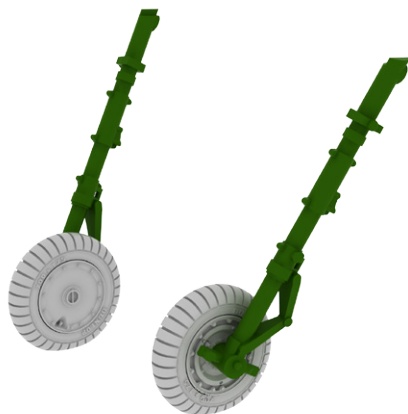

BIGSIN kolekce obsahující 4 samostatné Brassin sady a 2 lepané sady pro Fw 190A-8 v 1/72 od Eduardu.

- všeobecná sada interiéru a exteriéru,
- SUPERFABRIC upínací pásy,
- kola pozdní verze,
- kokpit,
- vrtule,
- motor a trupové zbraně.

Všechny sady v této kolekci jsou dostupné samostatně, ovšem jejich spojení v edici BIG SIN znamená slevu až 30%.