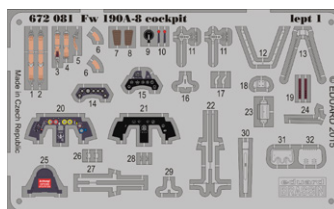

Všechny sady v této kolekci jsou dostupné samostatně, ovšem jejich spojení v edici BIG SIN znamená slevu až 30%.

- 53154 HMS QUEEN ELIZABETH 1943 pt - 1 railing and ladders
- 53155 HMS QUEEN ELIZABETH 1943 pt - 2 AA guns
- 53156 HMS QUEEN ELIZABETH 1943 pt - superstructure