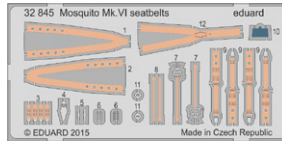

BIG3359 MOSQUITO Mk.VI 1/32 TAMIYA

- 32845 Mosquito Mk.VI seatbelts
- 32379 Mosquito Mk.VI exterior
- 32849 Mosquito Mk.VI interior
- JX184 Mosquito Mk.VI