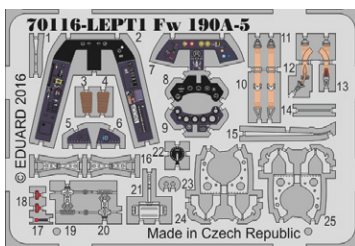

Fw 190A-5

ProfiPACK
edition

1/72 scale

eduard

Stavebnice Fw 190A-5 v 1/72.
První vydání modelu z forem vyrobených
v roce 2015.

ZÁKLADNÍ INFO:

NÁZEV: **Fw 190A-5**

KAT. Č.: 70116

MĚŘÍTKO: 1/72

EDICE: ProfiPack

OBSAH:

RÁMEČKY: Eduard

FOTOLEPTY: 1 barevný

KRYCÍ MASKA: Ano

MARKINGY: 5

BRASSIN: Ne

OBTISKY: Eduard (Bez náhledu)

PŘÍBUZNÉ PRODUKTY:

672095 Fw 190A wheels early (Brassin)

672086 Fw 190A propeller (Brassin)

72619 Fw 190A-5 landing flaps (Fotolept)

72620 Fw 190A-5 (Fotolept)

ČÁSTI MODELU