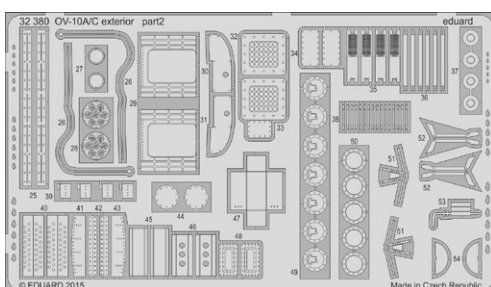

BIG3358 OV-10A/C 1/32 KITTY HAWK

- 32380 OV-10A/C exterior
- 32850 OV-10A/C
- 32381 OV-10A/C seatbelts
- JX185 OV-10A/C
- 32501 Remove Before Flight