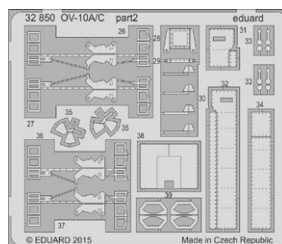

BIG3358 OV-10A/C 1/32 KITTY HAWK

- 32380 OV-10A/C exterior
- 32850 OV-10A/C
- 32381 OV-10A/C seatbelts
- JX185 OV-10A/C
- 32501 Remove Before Flight