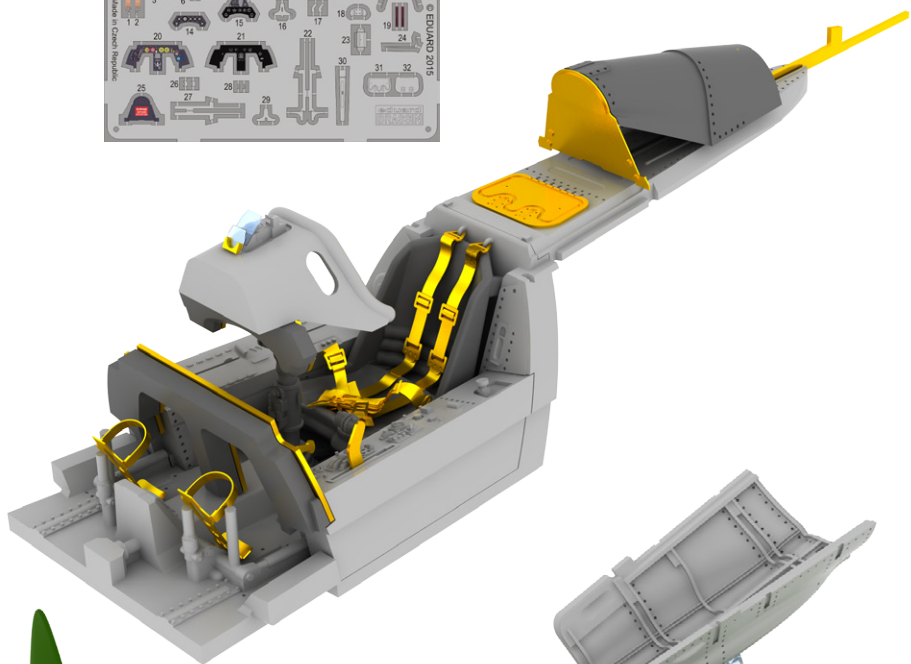

BIGSIN kolekce obsahující 4 samostatné Brassin sady a 2 lepané sady pro Fw 190A-8 v 1/72 od Eduardu.

- všeobecná sada interiéru a exteriéru,
- SUPERFABRIC upínací pásy,
- kola pozdní verze,
- kokpit,
- vrtule,
- motor a trupové zbraně.

Všechny sady v této kolekci jsou dostupné samostatně, ovšem jejich spojení v edici BIG SIN znamená slevu až 30%.