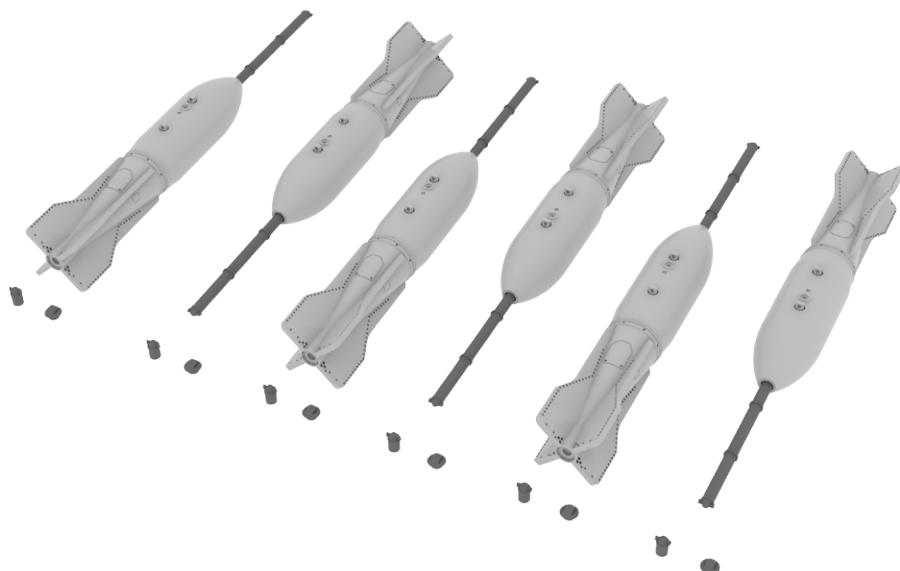

672091 MiG-29A exhaust nozzles 1/72 Trumpeter

Brassin sada – 2 kusy trysek pro MiG-29A v 1/72 od Trumpeteru.

Sada obsahuje:

- resin: 4 díly
- obtisk: ne
- lept: ano
- krycí maska: ne