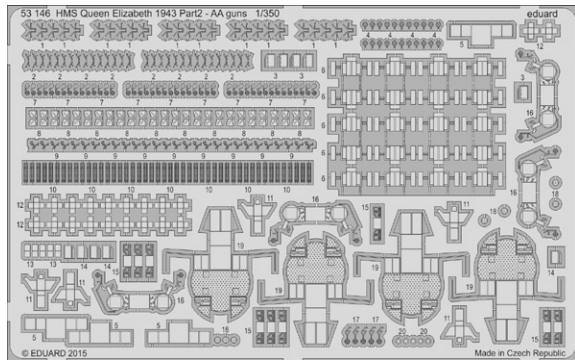

- 53154 HMS QUEEN ELIZABETH 1943 pt - 1 railing and ladders
- 53155 HMS QUEEN ELIZABETH 1943 pt - 2 AA guns
- 53156 HMS QUEEN ELIZABETH 1943 pt - superstructure