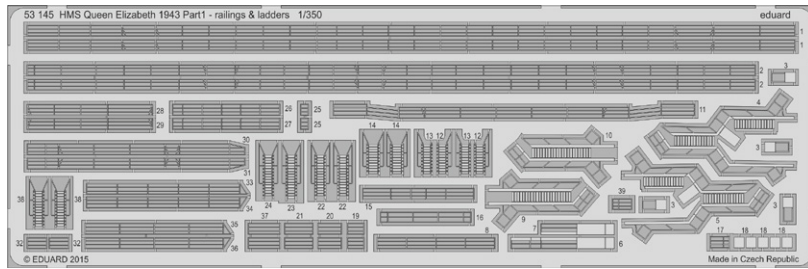

- 53154 HMS QUEEN ELIZABETH 1943 pt - 1 railing and ladders
- 53155 HMS QUEEN ELIZABETH 1943 pt - 2 AA guns
- 53156 HMS QUEEN ELIZABETH 1943 pt - superstructure