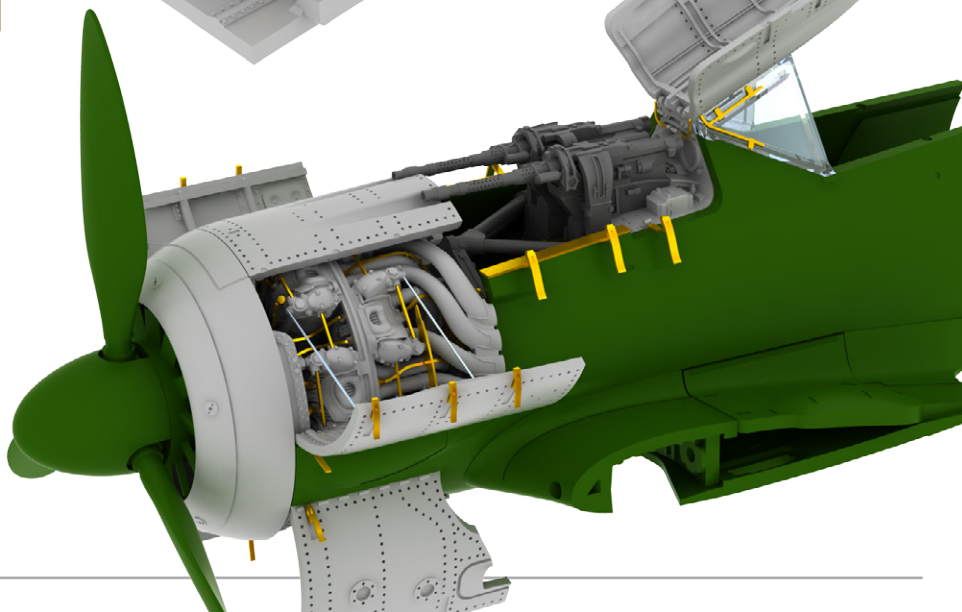

BIGSIN kolekce obsahující 4 samostatné Brassin sady a 2 lepané sady pro Fw 190A-8 v 1/72 od Eduardu.

- všeobecná sada interiéru a exteriéru,
- SUPERFABRIC upínací pásy,
- kola pozdní verze,
- kokpit,
- vrtule,
- motor a trupové zbraně.

Všechny sady v této kolekci jsou dostupné samostatně, ovšem jejich spojení v edici BIG SIN znamená slevu až 30%.