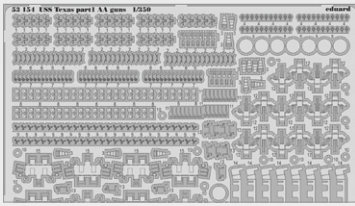

FOTOLEPTY

53154 USS Texas BB-35 pt 1 - AA guns
1/350 Trumpeter
(1 část)

DETAIL