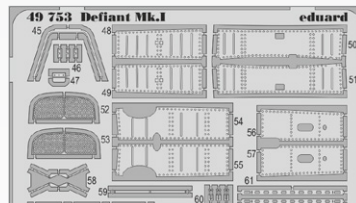

49753 Defiant Mk.I
1/48 Airfix
(2 části)

DETAIL