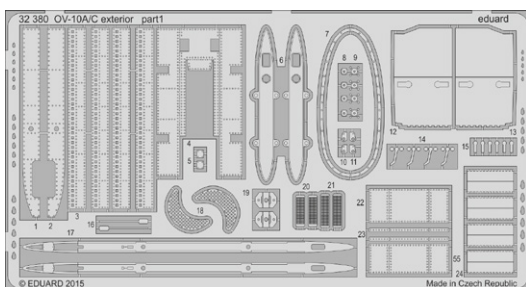

BIG3358 OV-10A/C 1/32 KITTY HAWK

- 32380 OV-10A/C exterior
- 32850 OV-10A/C
- 32381 OV-10A/C seatbelts
- JX185 OV-10A/C
- 32501 Remove Before Flight