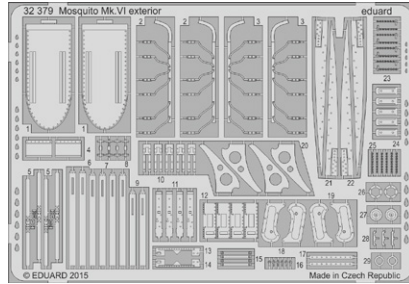

BIG3359 MOSQUITO Mk.VI 1/32 TAMIYA

- 32845 Mosquito Mk.VI seatbelts
- 32379 Mosquito Mk.VI exterior
- 32849 Mosquito Mk.VI interior
- JX184 Mosquito Mk.VI