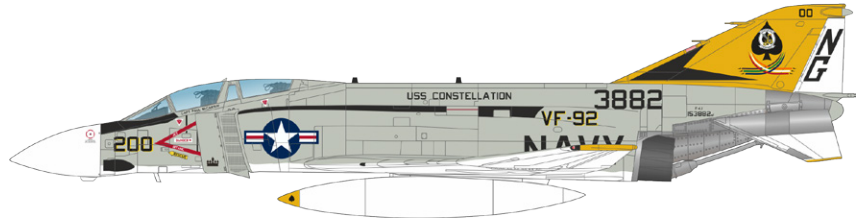

Limitovaná edice stavebnice F-4J v 1/48
postavená na plastových dílech od Academy.

ZÁKLADNÍ INFO:

NÁZEV: **Rockn' Rhino**

KAT. Č.: 1143

MĚŘITKO: 1/48

EDICE: Limited edition

OBSAH:

RÁMEČKY: Academy

FOTOLEPTY: 2

KRYCÍ MASKA: Ano

MARKINGY: 5

OBTISKY: Cartograf

BRASSIN: kola, sedačka, trysky

PŘÍBUZNÉ PRODUKTY: