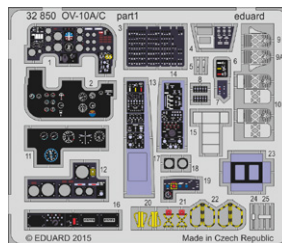

BIG3358 OV-10A/C 1/32 KITTY HAWK

- 32380 OV-10A/C exterior
- 32850 OV-10A/C
- 32381 OV-10A/C seatbelts
- JX185 OV-10A/C
- 32501 Remove Before Flight