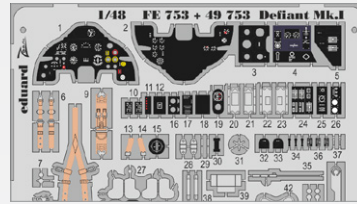

## ZOOM

FE750 Ju 88A-5  
1/48 ICM  
(1 část)

DETAIL

Bez náhledu

FE752 MiG-31BM interior  
1/48 AMK  
(1 část)

FE753 Defiant Mk.I  
1/48 Airfix  
(1 část)

DETAIL

FE754 MiG-23BN  
1/48 Trumpeter  
(1 část)