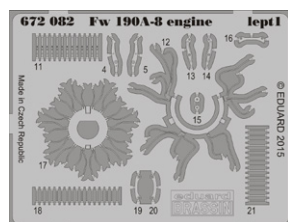

BIGSIN kolekce obsahující 4 samostatné Brassin sady a 2 lepané sady pro Fw 190A-8 v 1/72 od Eduardu.

- všeobecná sada interiéru a exteriéru,
- SUPERFABRIC upínací pásy,
- kola pozdní verze,
- kokpit,
- vrtule,
- motor a trupové zbraně.

Všechny sady v této kolekci jsou dostupné samostatně, ovšem jejich spojení v edici BIG SIN znamená slevu až 30%.