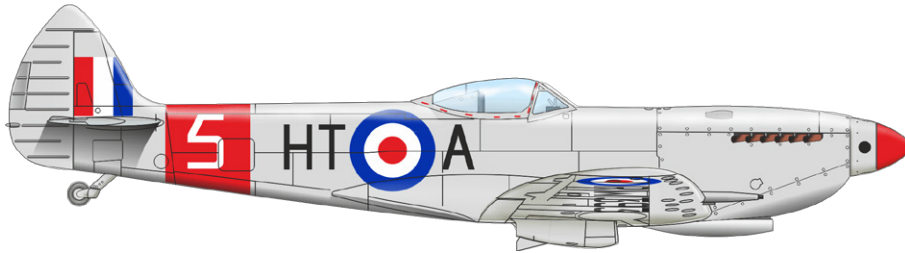

Spitfire Mk.XVI Bubbletop

WEEKEND
edition

Weekend edice stavebnice Spitfiru Mk.XVI Bubbletop v 1/48 (forma z roku 2015).

ZÁKLADNÍ INFO:

NÁZEV: Spitfire Mk.XVI Bubbletop

KAT. Č.: 84141

MĚŘÍTKO: 1/48

EDICE: Weekend

OBSAH:

RÁMEČKY: Eduard

FOTOLEPTY: Ne

KRYCÍ MASKA: Ne

MARKINGY: 2

BRASSIN: Ne

OBTISKY: Eduard

PŘÍBUZNÉ PRODUKTY:

FE755 Spitfire Mk.XVI Weekend (Fotolept)

EX493 Spitfire Mk.XVI Bubbletop (Mask)

648216 Spitfire Mk.XVI gun bays (brassin)

648217 Spitfire Mk.XVI engine (brassin)

648218 Spitfire Mk.XVI wheels - 3 spoke (brassin)

648206 Spitfire Mk.XVI cockpit (brassin)

49725 Spitfire Mk. XVI (Fotolept)

49083 Spitfire Mk.XVI seatbelts SUPERFABRIC (Fotolept)

48850 Spitfire Mk.XVI surface panels (Fotolept)

48849 Spitfire Mk.XVI landing flaps (Fotolept)