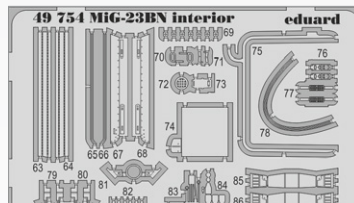

DETAIL

49752 MiG-31BM  
1/48 AMK  
(1 část)

49753 Defiant Mk.I  
1/48 Airfix  
(2 části)

DETAIL

49754 MiG-23BN interior  
1/48 Trumpeter  
(2 části)

DETAIL

72617 Sea King HC.4 exterior  
1/72 Airfix  
(1 část)