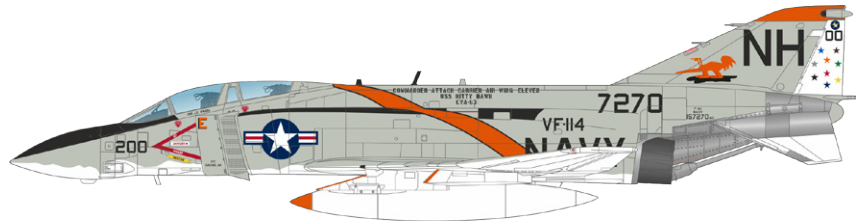

Limitovaná edice stavebnice F-4J v 1/48
postavená na plastových dílech od Academy.

ZÁKLADNÍ INFO:

NÁZEV: **Rockn' Rhino**

KAT. Č.: 1143

MĚŘITKO: 1/48

EDICE: Limited edition

OBSAH:

RÁMEČKY: Academy

FOTOLEPTY: 2

KRYCÍ MASKA: Ano

MARKINGY: 5

OBTISKY: Cartograf

BRASSIN: kola, sedačka, trysky

PŘÍBUZNÉ PRODUKTY: