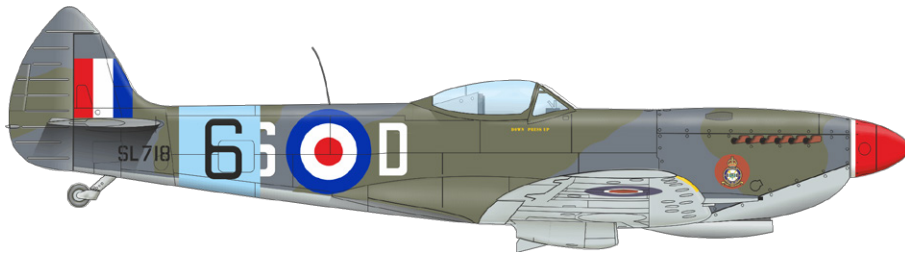

Spitfire Mk.XVI Bubbletop

WEEKEND
edition

Weekend edice stavebnice Spitfiru Mk.XVI Bubbletop v 1/48 (forma z roku 2015).

ZÁKLADNÍ INFO:

NÁZEV: Spitfire Mk.XVI Bubbletop

KAT. Č.: 84141

MĚŘÍTKO: 1/48

EDICE: Weekend

OBSAH:

RÁMEČKY: Eduard

FOTOLEPTY: Ne

KRYCÍ MASKA: Ne

MARKINGY: 2

BRASSIN: Ne

OBTISKY: Eduard

PŘÍBUZNÉ PRODUKTY:

FE755 Spitfire Mk.XVI Weekend (Fotolept)

EX493 Spitfire Mk.XVI Bubbletop (Mask)

648216 Spitfire Mk.XVI gun bays (brassin)

648217 Spitfire Mk.XVI engine (brassin)

648218 Spitfire Mk.XVI wheels - 3 spoke (brassin)

648206 Spitfire Mk.XVI cockpit (brassin)

49725 Spitfire Mk. XVI (Fotolept)

49083 Spitfire Mk.XVI seatbelts SUPERFABRIC (Fotolept)

48850 Spitfire Mk.XVI surface panels (Fotolept)

48849 Spitfire Mk.XVI landing flaps (Fotolept)