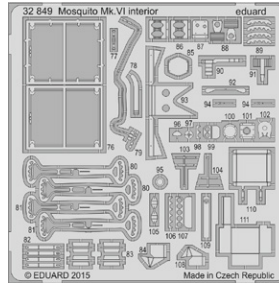

BIG3359 MOSQUITO Mk.VI 1/32 TAMIYA

- 32845 Mosquito Mk.VI seatbelts
- 32379 Mosquito Mk.VI exterior
- 32849 Mosquito Mk.VI interior
- JX184 Mosquito Mk.VI