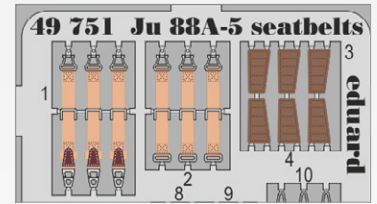

DETAIL

48876 Ju 88A-5 exterior  
1/48 ICM  
(1 část)

48877 Defiant Mk.I landing flaps  
1/48 Airfix  
(1 část)

DETAIL

49750 Ju 88A-5 interior  
1/48 ICM  
(2 části)

DETAIL

49751 Ju 88A-5 seatbelts  
1/48 ICM  
(1 část)