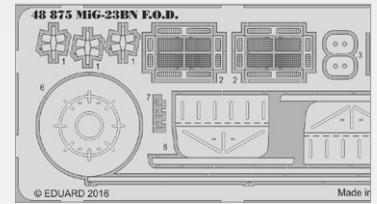

32858 Seatbelts German WW1  
1/32  
(1 část)

36333 Magach 7c  
1/35 Academy  
(1 část)

48873 MiG-23BN exterior  
1/48 Trumpeter  
(1 část)

DETAIL

48874 MiG-23M weapons  
1/48 Trumpeter  
(1 část)

DETAIL

48875 MiG-23BN F.O.D.  
1/48 Trumpeter  
(1 část)