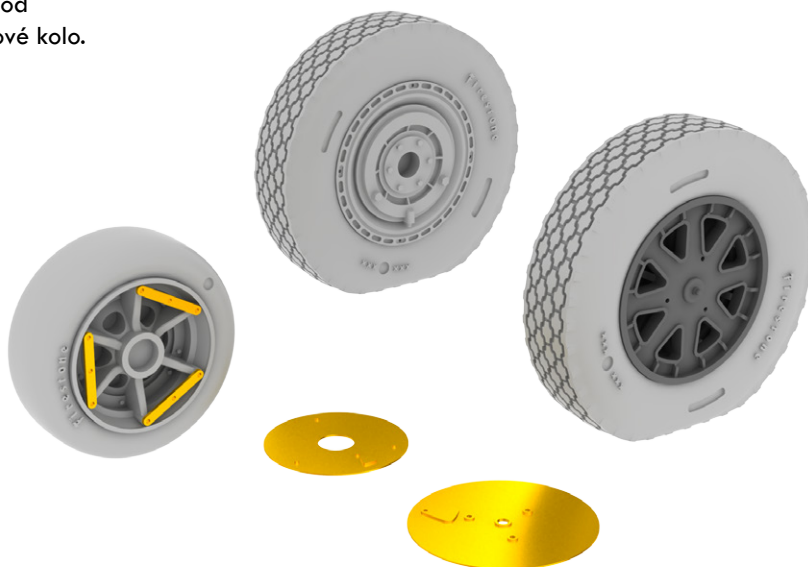

632071 MG 14/17 Parabellum WW1 gun 1/32

Brassin sada - 2 kusy kulometů MG 14/17 Parabellum 1.sv.v.
v 1/32.

Sada obsahuje:

- resin: 8 dílů
- obtisk: ne
- lept: ano
- maska: ne

632073 P-39 wheels late 1/32 KittyHawk

Brassin sada – pozdní verze kol pro P-39 v 1/32 od
Kitty Hawk. Sada obsahuje 2 hlavní kola a předové kolo.

Sada obsahuje:

- resin: 5 dílů
- obtisk: ne
- lept: ano
- krycí maska: ano

648231 LAU-3/A 1/48

Brassin sada – 2 kusy raketometů LAU-3/A v 1/48.

Sada obsahuje:

- resin: 10 dílů
- krycí maska: ne
- obtisk: ano
- lept: ne