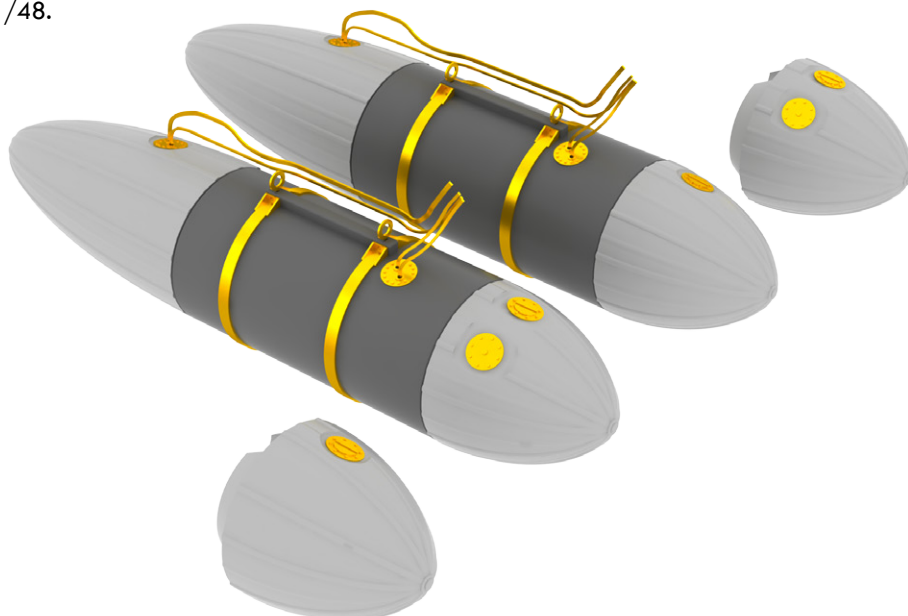

648233 US 108gal paper tanks 1/48

Brassin sada – 2 kusy US 108gal nádrží v 1/48.

Sada obsahuje:

- resin: 8 dílů
- obtisk: ano
- lept: ano
- krycí maska: ne

672058 M117 bombs late 1/72

Brassin sada – 6 kusů pozdní verze bomb M117 v 1/72.

Sada obsahuje:

- resin: 30 dílů
- obtisk: ano
- lept: ne
- maska: ne