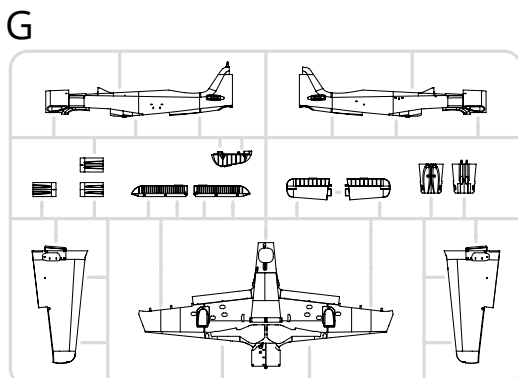

Fw 190A-5

ProfiPACK
edition

1/72 scale

eduard

Stavebnice Fw 190A-5 v 1/72.
První vydání modelu z forem vyrobených
v roce 2015.

ZÁKLADNÍ INFO:

NÁZEV: **Fw 190A-5**

KAT. Č.: 70116

MĚŘÍTKO: 1/72

EDICE: ProfiPack

OBSAH:

RÁMEČKY: Eduard

FOTOLEPTY: 1 barevný

KRYCÍ MASKA: Ano

MARKINGY: 5

BRASSIN: Ne

OBTISKY: Eduard (Bez náhledu)

PŘÍBUZNÉ PRODUKTY:

672095 Fw 190A wheels early (Brassin)

672086 Fw 190A propeller (Brassin)

72619 Fw 190A-5 landing flaps (Fotolept)

72620 Fw 190A-5 (Fotolept)

ČÁSTI MODELU