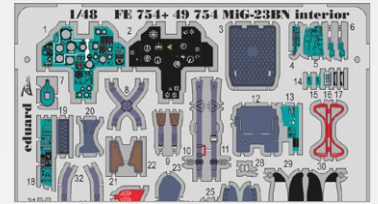

## ZOOM

FE750 Ju 88A-5  
1/48 ICM  
(1 část)

DETAIL

Bez náhledu

FE752 MiG-31BM interior  
1/48 AMK  
(1 část)

FE753 Defiant Mk.I  
1/48 Airfix  
(1 část)

DETAIL

FE754 MiG-23BN  
1/48 Trumpeter  
(1 část)