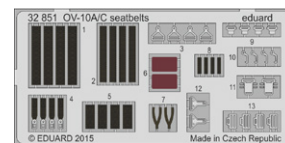

BIG3358 OV-10A/C 1/32 KITTY HAWK

- 32380 OV-10A/C exterior
- 32850 OV-10A/C
- 32381 OV-10A/C seatbelts
- JX185 OV-10A/C
- 32501 Remove Before Flight