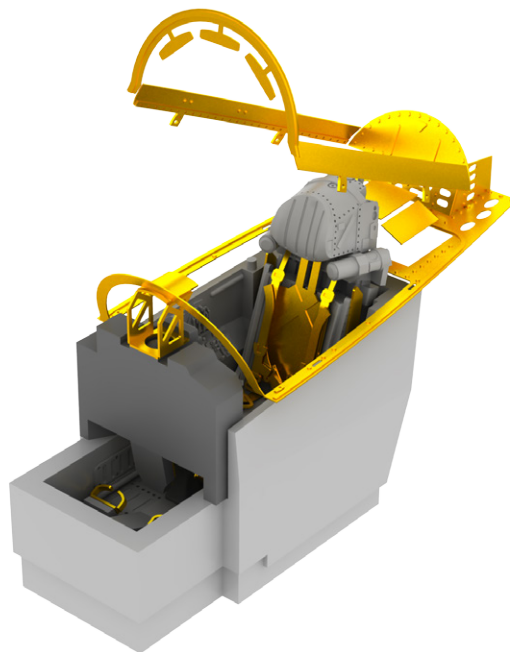

### 672093 MiG-29A ejection seat 1/72 Trumpeter

Brassin sada - vystřelovací sedačka pro MiG-29A v 1/72 od Trumpeteru.

Sada obsahuje:

- resin: 1 díl
- obtisk: ne
- lept: ano
- krycí maska: ne

### 672094 MiG-29A Izdelye 9-12 cockpit 1/72 Trumpeter

Brassin sada – kokpit pro MiG-29A Izdelye 9-12 v 1/72 od Trumpeteru.

Sada obsahuje:

- resin: 5 dílů
- obtisk: ne
- lept: ano
- krycí maska: ne