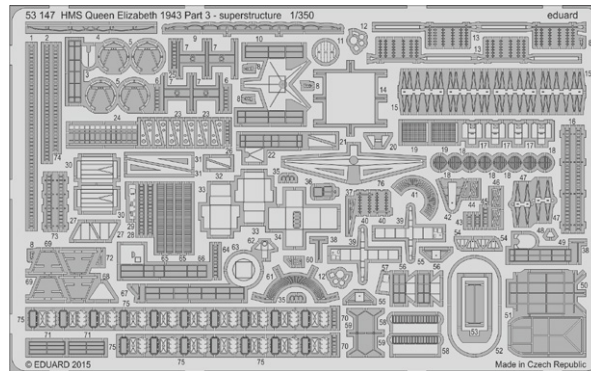

Všechny sady v této kolekci jsou dostupné samostatně, ovšem jejich spojení v edici BIG SIN znamená slevu až 30%.

- 53154 HMS QUEEN ELIZABETH 1943 pt - 1 railing and ladders
- 53155 HMS QUEEN ELIZABETH 1943 pt - 2 AA guns
- 53156 HMS QUEEN ELIZABETH 1943 pt - superstructure