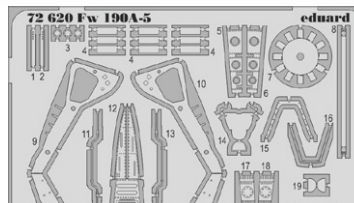

72620 Fw 190A-5
1/72 Eduard
(1 část)

DETAIL