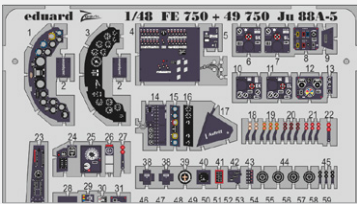

## ZOOM

FE750 Ju 88A-5  
1/48 ICM  
(1 část)

DETAIL

Bez náhledu

FE752 MiG-31BM interior  
1/48 AMK  
(1 část)

FE753 Defiant Mk.I  
1/48 Airfix  
(1 část)

DETAIL

FE754 MiG-23BN  
1/48 Trumpeter  
(1 část)