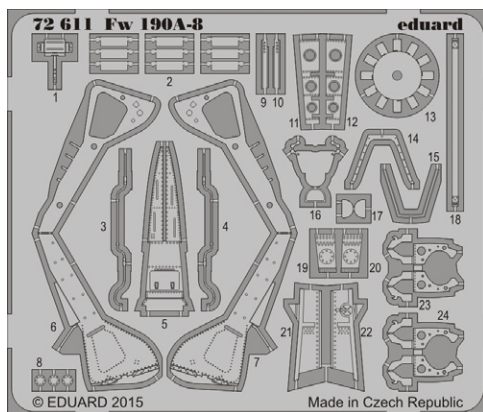

BIGSIN kolekce obsahující 4 samostatné Brassin sady a 2 lepané sady pro Fw 190A-8 v 1/72 od Eduardu.

- všeobecná sada interiéru a exteriéru,
- SUPERFABRIC upínací pásy,
- kola pozdní verze,
- kokpit,
- vrtule,
- motor a trupové zbraně.

Všechny sady v této kolekci jsou dostupné samostatně, ovšem jejich spojení v edici BIG SIN znamená slevu až 30%.