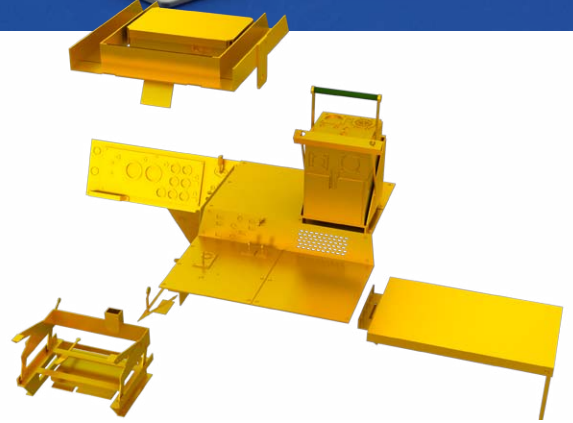

635002 MG 34 gun (Brassin)

plastic parts

BACK

32350 Spitfire Mk.II landing flaps 1/32 Revell

32360 Spitfire Mk.II exterior 1/32 Revell

32815 Bf 109G-10 Erla S.A. 1/32 Revell

32818 Spitfire Mk.II interior S.A. 1/32 Revell 3986