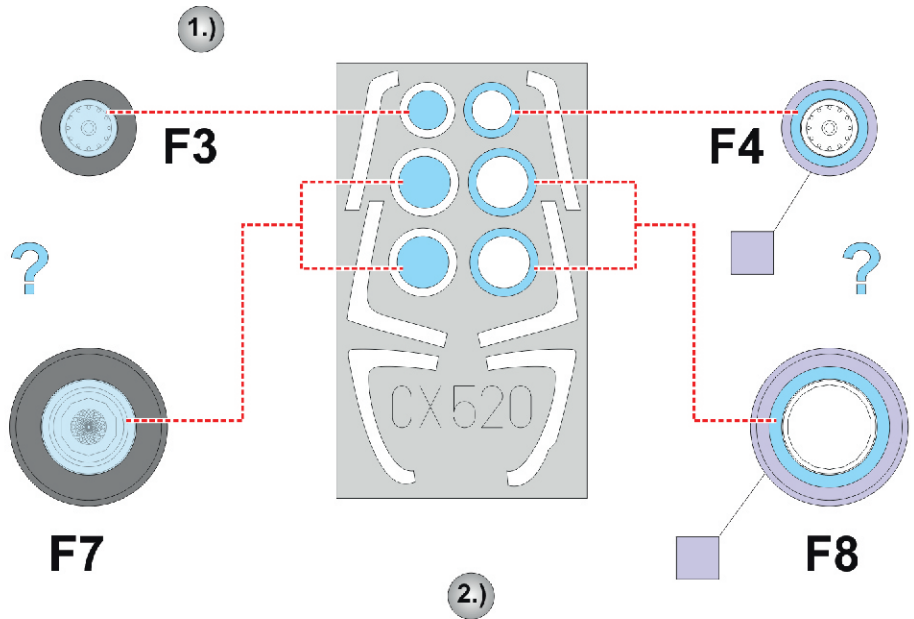

F/A-18E

CX 520

for kit **ACADEMY**

scale **1/72**

3.)
LIQUID MASK