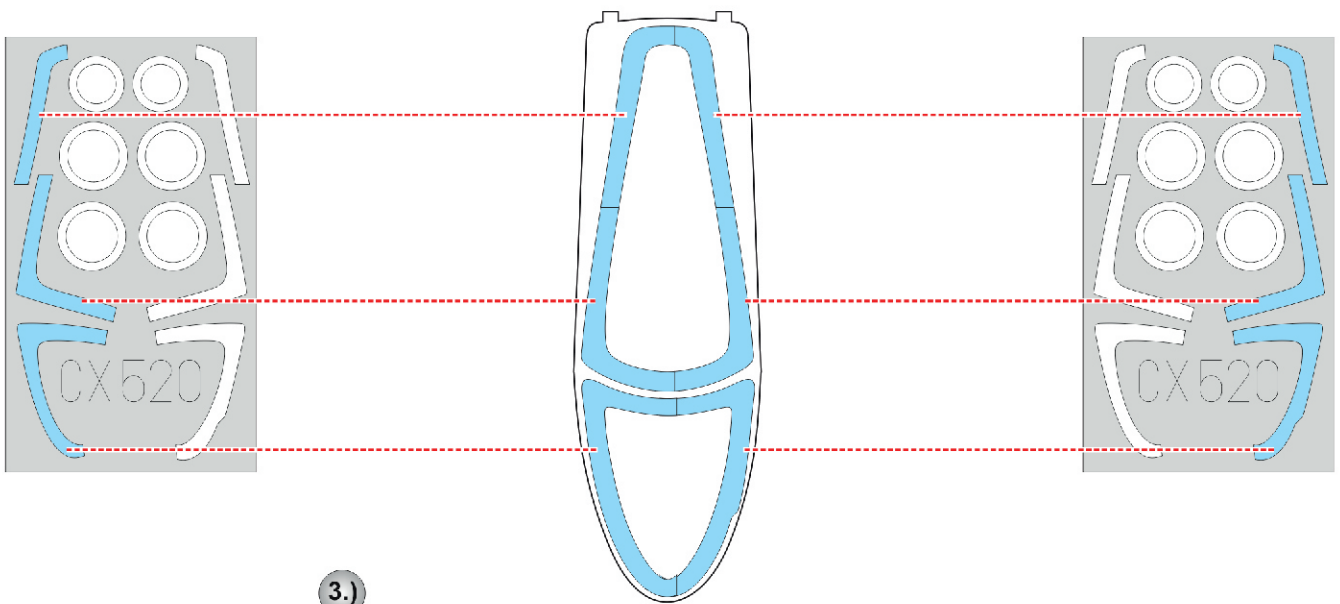

F/A-18E

CX 520

for kit **ACADEMY**

scale **1/72**

3.)
LIQUID MASK