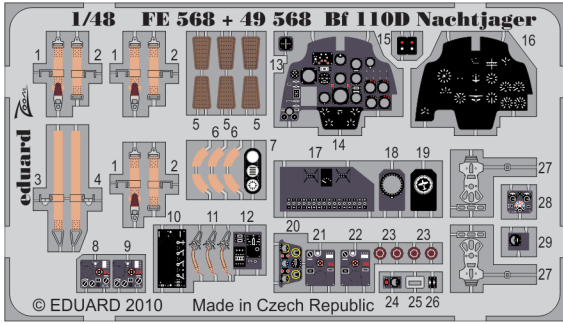

Bf 110D Nachtjager

FE568

1/48 scale detail set for DRAGON / CYBER HOBBY • sada detailů pro model 1/48 DRAGON / CYBER HOBBY

- APPLY EXPRESS MASK AND PAINT BEFORE GLUING
POUŽIT EXPRESS MASK NABARVIT PŘED SLEPENÍM
- SYMETRICAL ASSEMBLY
SYMETRICKÁ MONTÁŽ
- REMOVE
ODSTRANIT
- GRIND
OBROUSIT
- DRILL HOLE
VRTAT OTVOR
- BEND
OHNOUT
- OPTION
VOLBA
- REPLACE
NAHRADIT

ORIGINAL KIT PARTS
PŮVODNÍ DÍLY STAVEBNICE

PHOTO-ETCHED PARTS
LEPTANÉ DÍLY

PARTS TO BE REMOVED
DÍLY K ODSTRANĚNÍ

FILL
TMELIT