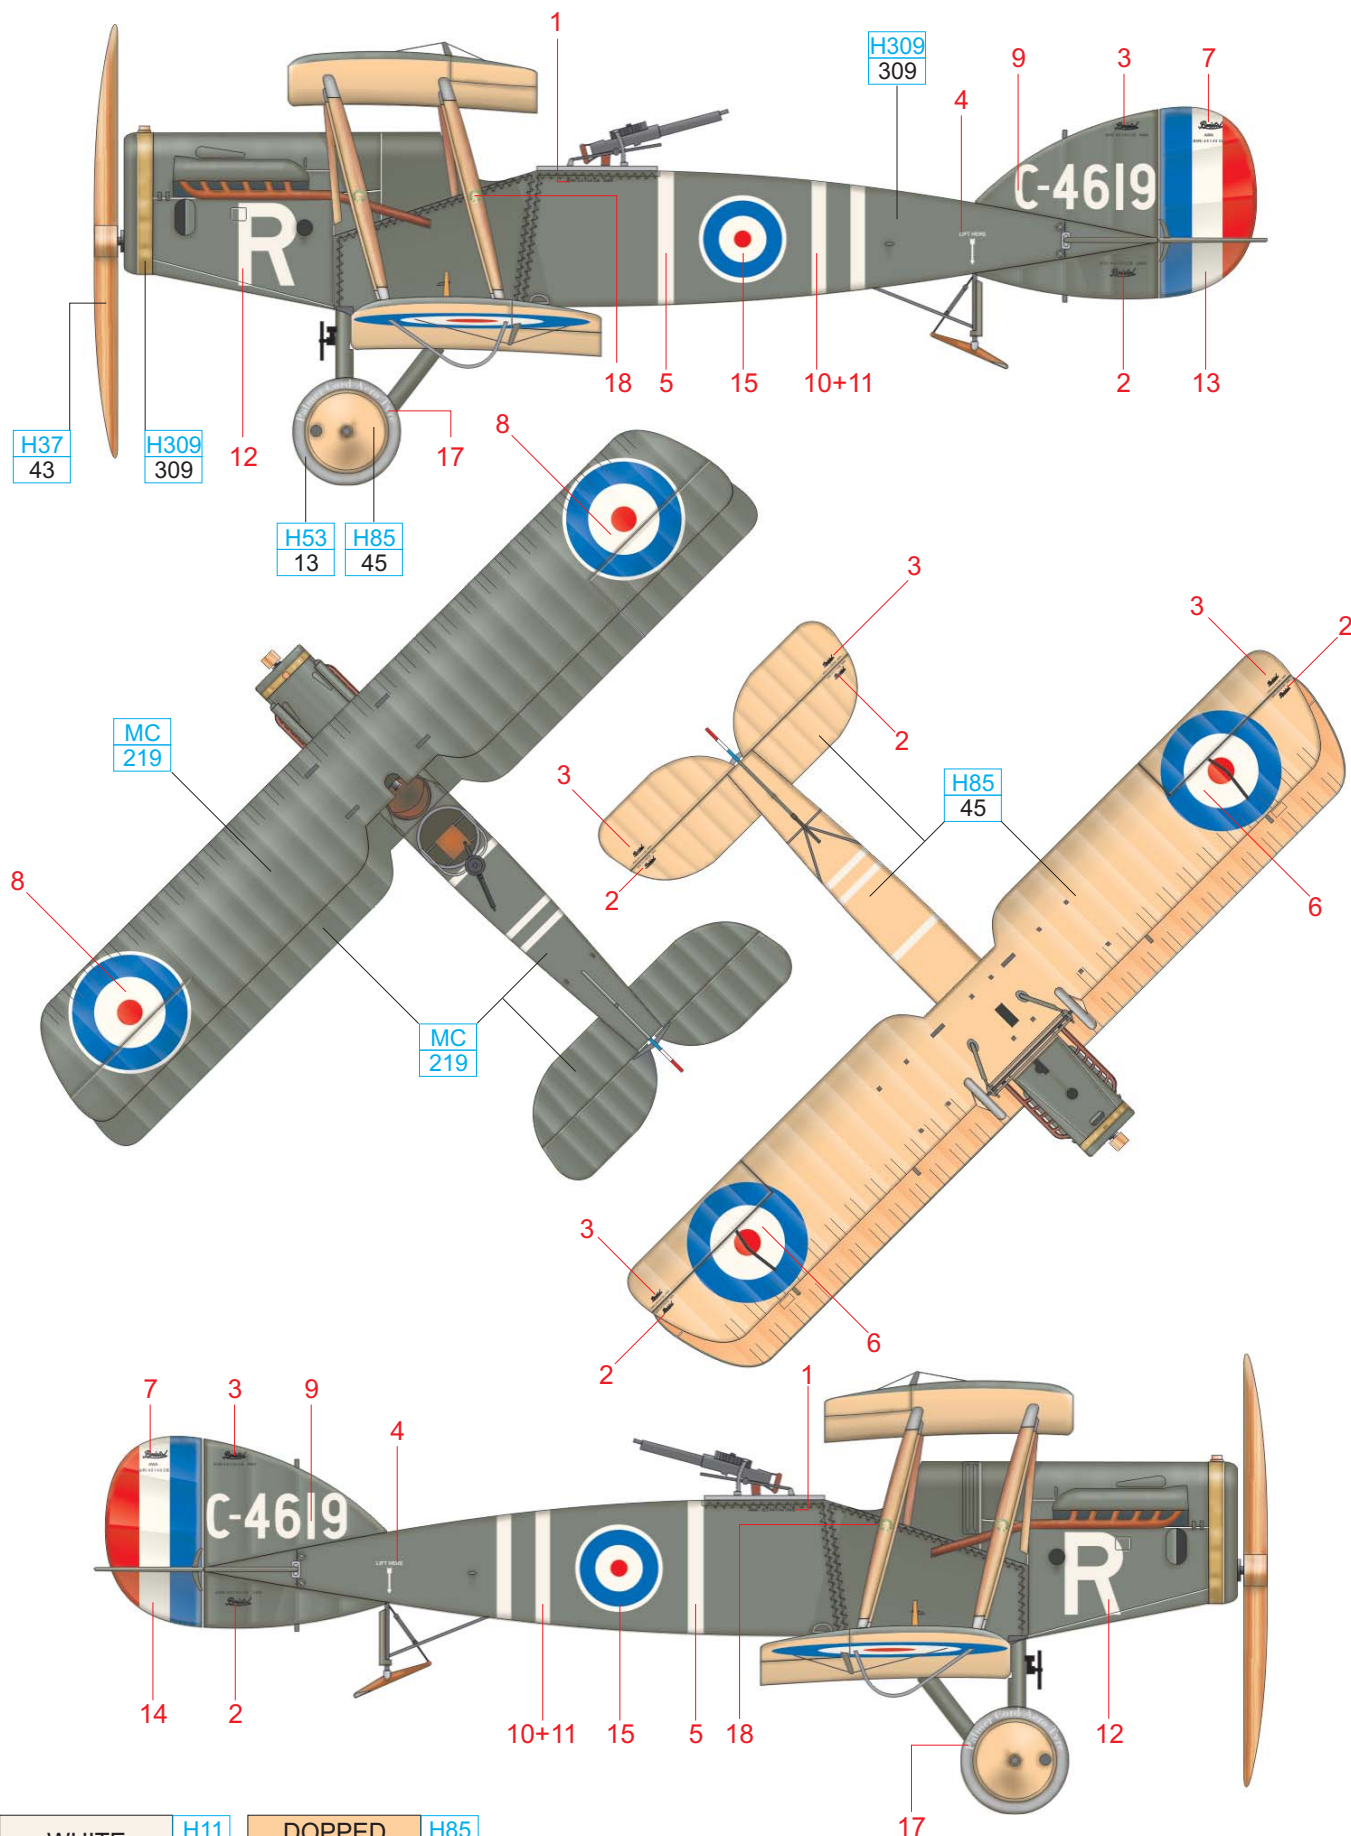

WHITE	H11 62	DOPPED LINEN	H85 45
KHAKI PC 10	H309 309	WOOD	H37 43
		GRAY	H53 13
		BRASS	MC 219