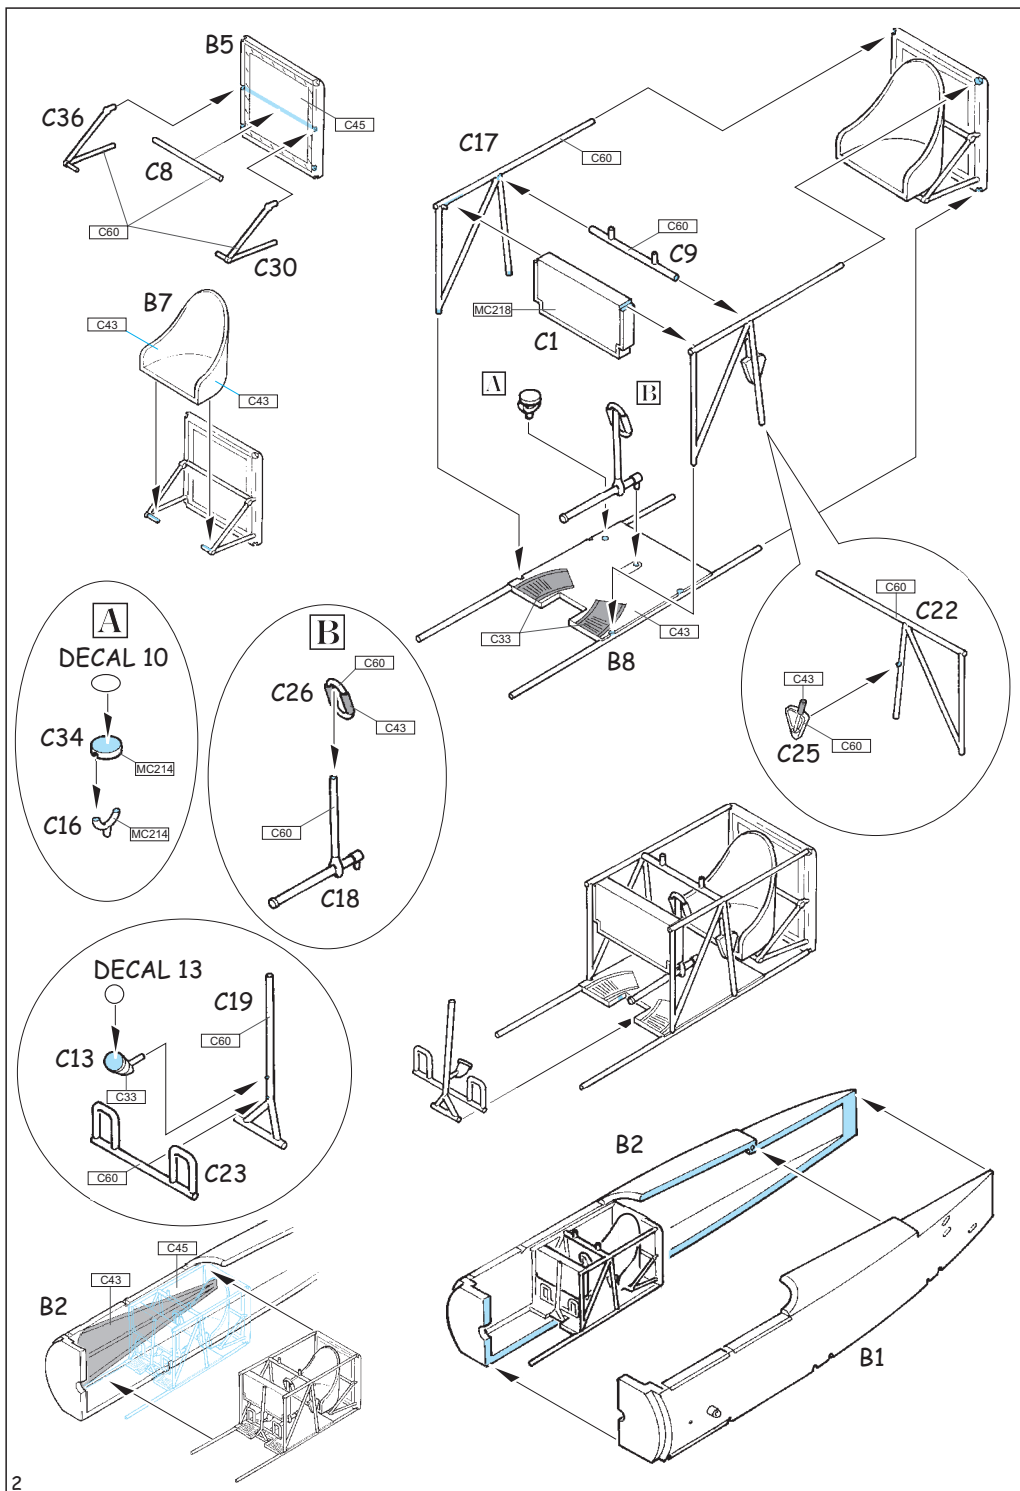

INSTRUCTION SIGNS * INSTR. SYMBOLY * INSTRUKTION SINNBILDEN * SYMBOLES

OPTIONAL
FACULTATIV
NACH BELIEBEN
VOLBA

BEND
PLIER SIL VOUS PLAIT
BITTE BIEGEN
OHNOUIT

OPEN HOLE
FAIRE UN TROU
OFFNEN
VYVRTAT OTVOR

SYMMETRICAL ASSEMBLY
MONTAGE SYMÉTRIQUE
SYMMETRISCHE AUFBAU
SYMETRICKÁ MONTÁŽ

NOTCH
L INCISION
DER EINSCHNITT
ZÄREZ

REMOVE
RETIRER
ENTFERNEN
ODRŪZNOUT

WHITE	H11 62	GRAY	H53 13
YELLOW	H4 4	WOOD	H37 43
OLIVE GREEN	H52 38	FLAT BLACK	H77 137