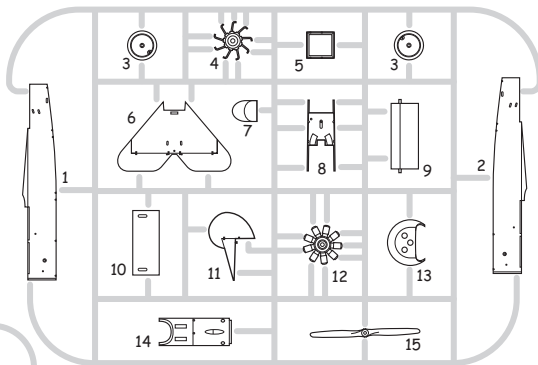

PLASTIC PARTS

A>

B>

C>

Mr.COLOR	
C4	YELLOW
C13	NEUTRAL GRAY
C33	FLAT BLACK
C38	OLIVE DRAB
C41	RED BROWN
C43	WOOD BROWN
C45	SAIL COLOR
C60	RLM02 GRAY
C62	FLAT WHITE
C137	TIRE BLACK

Mr. METAL COLOR	
MC214	DARK IRON
MC218	ALUMINIUM
MC219	BRASS

ATTENTION * UPOZORNĚNÍ * ACHTUNG * ATTENTION

- (GB)** Carefully read instruction sheet before assembling. When you use glue or paint, do not use near open flame and use in well ventilated room. Keep out of reach of small children. Children must not be allowed to suck any part, or pull vinyl bag over the head.
- (CZ)** Před začočetím stavby si pečlivě prostudujte stavební návod. Při používání barev a lepidel pracujte v dobře větrané místnosti. Lepidla ani barvy nepoužívejte v blízkosti otevřeného ohně. Model není určen malým dětem, mohlo by dojít k požití drobných dílů.
- (D)** Von dem Zusammensetzen die Bauanleitung gut durchlesen. Kleber und Farbe nicht nahe von offenem Feuer verwenden und das Fenster von Zeit zu Zeit Belüftung öffnen. Bausatz von kleinen Kindern fernhalten. Verhüten Sie, daß Kinder irgendwelche Bauteile in den Mund nehmen oder Plastiktüten über den Kopf ziehen.
- (F)** lire soigneusement la fiche d' instructions avant d' assembler. Ne pas utiliser de colle ou de peinture à proximité d' une flamme nue, et aérer la piece de temps en temps. Garder hors de portée des enfants en bas âge. Ne pas laisser les enfants mettre en bouche ou sucer les pièces, ou passer un sachet vinyl sur la tête.

INSTRUCTION SIGNS * INSTR. SYMBOLY * INSTRUKTION SINNBILDEN * SYMBOLES

OPTIONAL
FACULTATIV
NACH BELIEBEN
VOLBA

BEND
PLIER SIL VOUS PLAIT
BITTE BIEGEN
OHNOUIT

OPEN HOLE
FAIRE UN TROU
OFFNEN
VYVRTAT OTVOR

SYMMETRICAL ASSEMBLY
MONTAGE SYMÉTRIQUE
SYMMETRISCHE AUFBAU
SYMETRICKÁ MONTÁŽ