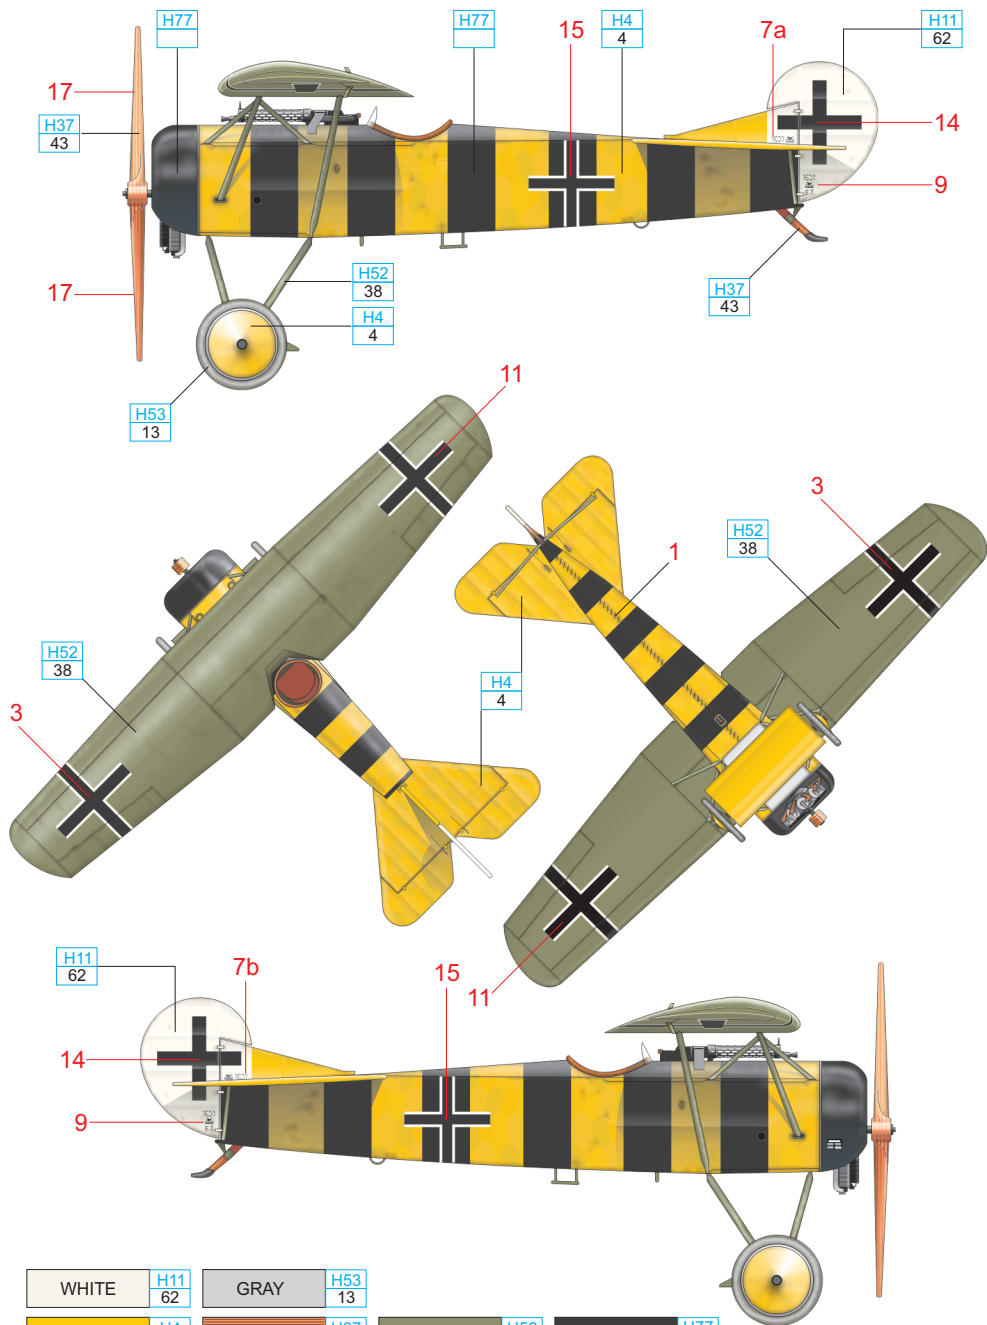

PLASTIC PARTS

A>

B>

C>

Mr.COLOR	
C4	YELLOW
C13	NEUTRAL GRAY
C33	FLAT BLACK
C38	OLIVE DRAB
C41	RED BROWN
C43	WOOD BROWN
C45	SAIL COLOR
C60	RLM02 GRAY
C62	FLAT WHITE
C137	TIRE BLACK

Mr. METAL COLOR	
MC214	DARK IRON
MC218	ALUMINIUM
MC219	BRASS

INSTRUCTION SIGNS * INSTR. SYMBOLY * INSTRUKTION SINNBILDEN * SYMBOLES

OPTIONAL
FACULTATIV
NACH BELIEBEN
VOLBA

BEND
PLIER SIL VOUS PLAIT
BITTE BIEGEN
OHNOUIT

OPEN HOLE
FAIRE UN TROU
OFFNEN
VYVRTAT OTVOR

SYMMETRICAL ASSEMBLY
MONTAGE SYMÉTRIQUE
SYMMETRISCHE AUFBAU
SYMETRICKÁ MONTÁŽ

NOTCH
L INCISION
DER EINSCHNITT
ZÄREZ

REMOVE
RETIRER
ENTFERNEN
ODRŪZNOUT

WHITE	H11 62	GRAY	H53 13
YELLOW	H4 4	WOOD	H37 43
OLIVE GREEN	H52 38	FLAT BLACK	H77 137