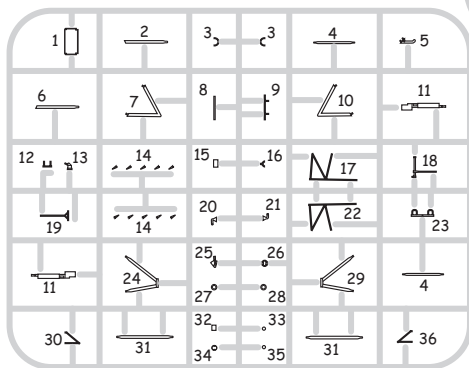

PLASTIC PARTS

A>

B>

C>

Mr.COLOR	
C4	YELLOW
C13	NEUTRAL GRAY
C33	FLAT BLACK
C38	OLIVE DRAB
C41	RED BROWN
C43	WOOD BROWN
C45	SAIL COLOR
C60	RLM02 GRAY
C62	FLAT WHITE
C137	TIRE BLACK

Mr. METAL COLOR	
MC214	DARK IRON
MC218	ALUMINIUM
MC219	BRASS

ATTENTION * UPOZORNĚNÍ * ACHTUNG * ATTENTION

- (GB)** Carefully read instruction sheet before assembling. When you use glue or paint, do not use near open flame and use in well ventilated room. Keep out of reach of small children. Children must not be allowed to suck any part, or pull vinyl bag over the head.
- (CZ)** Před začočetím stavby si pečlivě prostudujte stavební návod. Při používání barev a lepidel pracujte v dobře větrané místnosti. Lepidla ani barvy nepoužívejte v blízkosti otevřeného ohně. Model není určen malým dětem, mohlo by dojít k požití drobných dílů.
- (D)** Von dem Zusammensetzen die Bauanleitung gut durchlesen. Kleber und Farbe nicht nahe von offenem Feuer verwenden und das Fenster von Zeit zu Zeit Belüftung öffnen. Bausatz von kleinen Kindern fernhalten. Verhüten Sie, daß Kinder irgendwelche Bauteile in den Mund nehmen oder Plastiktüten über den Kopf ziehen.
- (F)** lire soigneusement la fiche d' instructions avant d' assembler. Ne pas utiliser de colle ou de peinture à proximité d' une flamme nue, et aérer la piece de temps en temps. Garder hors de portée des enfants en bas âge. Ne pas laisser les enfants mettre en bouche ou sucer les pièces, ou passer un sachet vinyl sur la tête.

INSTRUCTION SIGNS * INSTR. SYMBOLY * INSTRUKTION SINNBILDEN * SYMBOLES

OPTIONAL
FACULTATIV
NACH BELIEBEN
VOLBA

BEND
PLIER SIL VOUS PLAIT
BITTE BIEGEN
OHNOUIT

OPEN HOLE
FAIRE UN TROU
OFFNEN
VYVRTAT OTVOR

SYMMETRICAL ASSEMBLY
MONTAGE SYMÉTRIQUE
SYMMETRISCHE AUFBAU
SYMETRICKÁ MONTÁŽ

NOTCH
L INCISION
DER EINSCHNITT
ZÄREZ

REMOVE
RETIRER
ENTFERNEN
ODRŪZNOUT

WHITE	H11 62	GRAY	H53 13
YELLOW	H4 4	WOOD	H37 43
OLIVE GREEN	H52 38	FLAT BLACK	H77 137