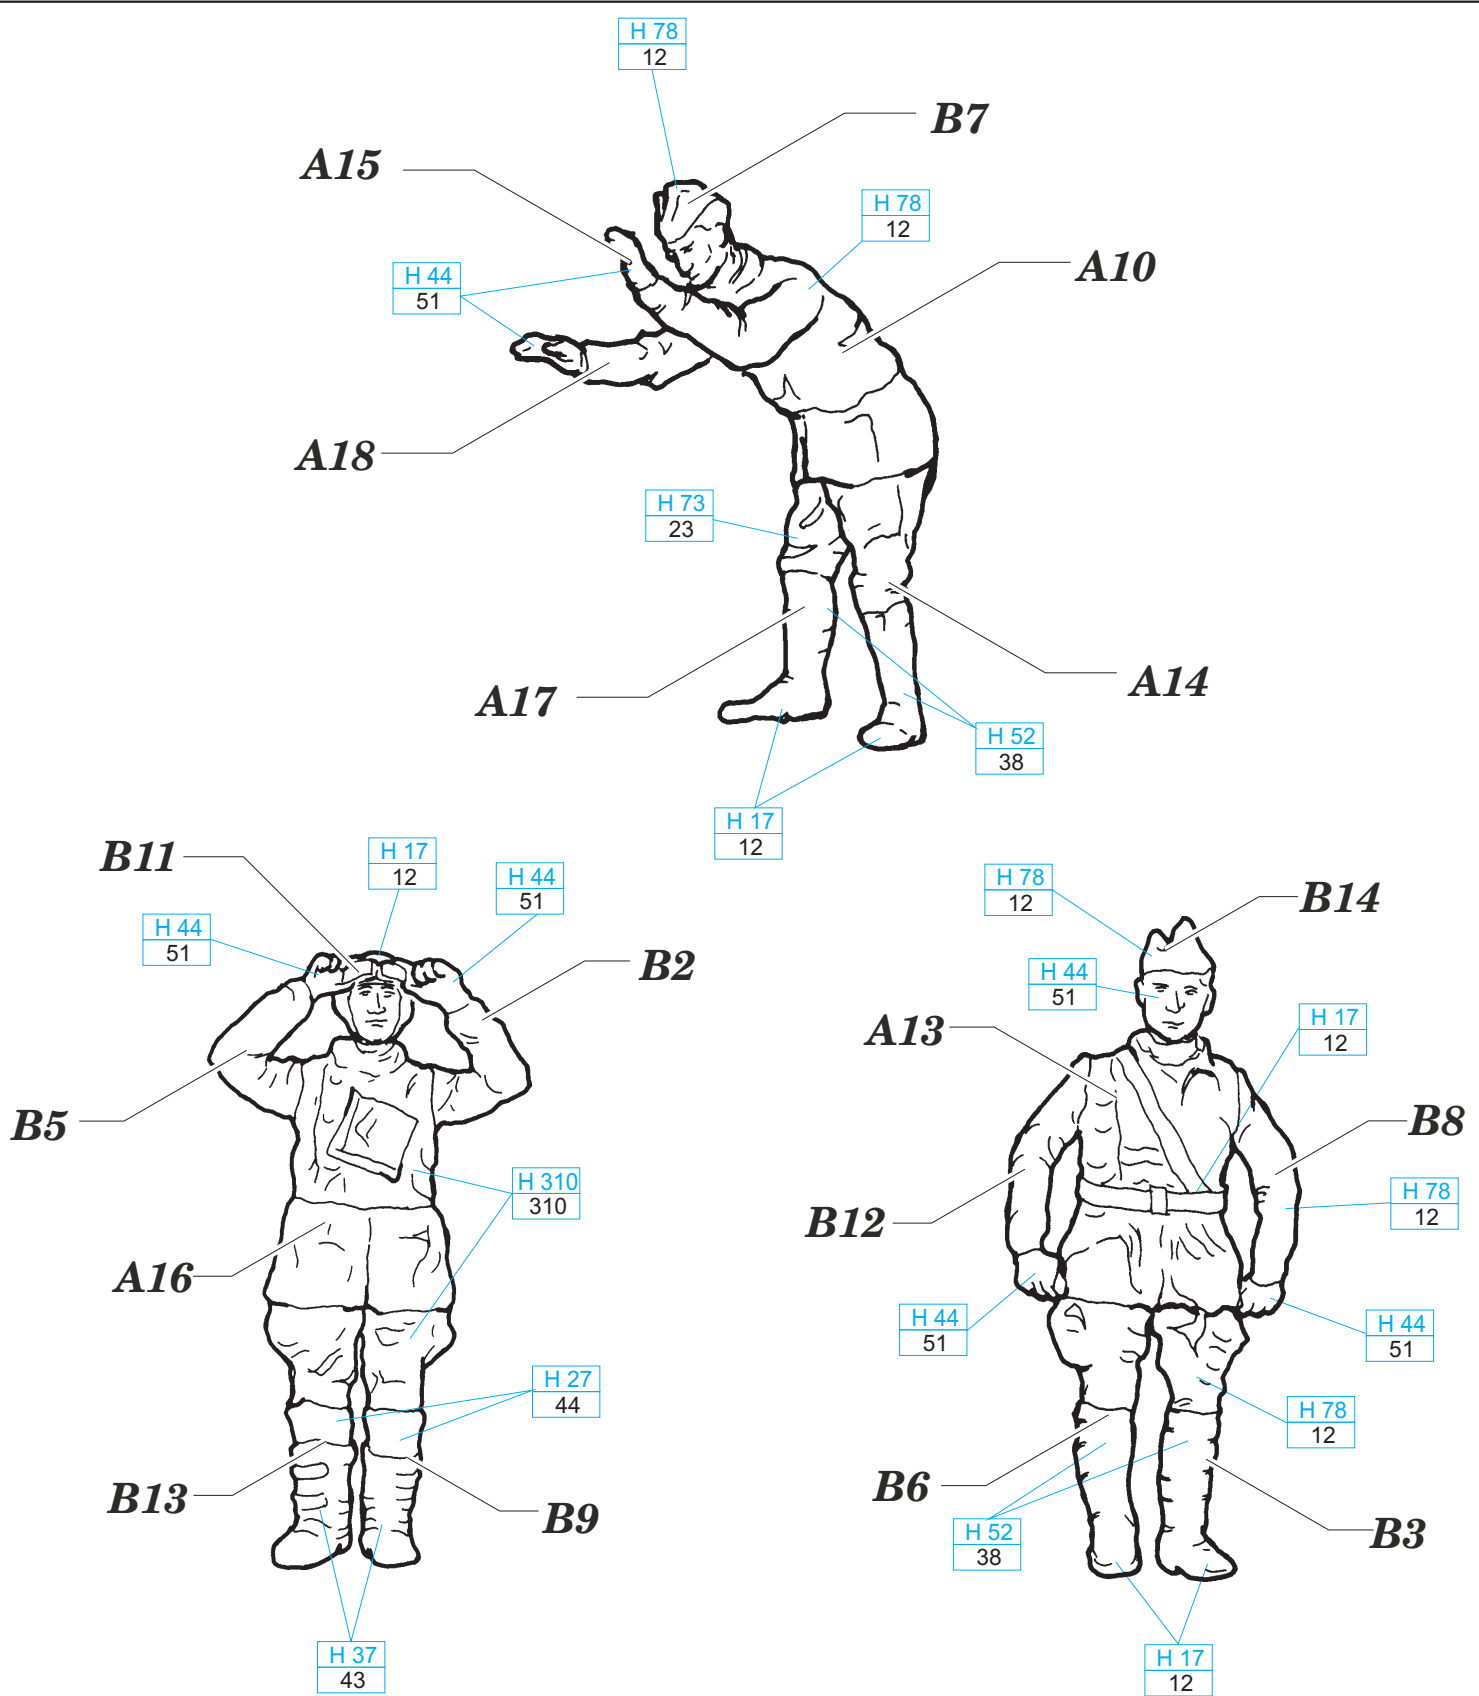

COLOURS

BARVY

FARBEN

PEINTURE

GUNZE		APPROXIMATE COLOR MATCH					
AQUEOUS	Mr.COLOR		TAMIYA	HUMBROL	REVELL	TESTORS	
H 17	12	BROWN / BROWN / BRAUN / BRUN / HNĚDÁ	XF 10	10	81	1540	
H 27	44	TAN / GELB BRAUN / JAUNE BRUN / ŽLUTOHNĚDÁ	XF 55	9	314	1567	
H 37	43	WOOD BROWN / HOLZ BRAUN / BOIS NATURAL / BARVA DŘEVA	XF 55	110		1735	
H 44	51	FLESH / HAUTFARBE / CHAIR MATT / BARVA PLETI	XF 15	61	35	1516	
H 52	38	OLIVE DRAB / OLIVGRÜN / GRIS-BRUN OLIVE / OLIVOVÁ		155	66	1711	
H 73	23	DARK GREEN / DUNKEL GRÜN / VERT FONCÉ / TMAVĚ ZELENÁ	XF 61	30	362		
H 78	12	OLIVE DRAB / OLIVE GRÜN / GRIS-BRUN OLIVE / OLIVOVÁ	XF 62	66	361	1712	
H 303	303	GREEN / GRÜN / VERT / ZELENÁ	FS34102	XF 27			
H 310	310	BROWN / BRAUN / BRUN / HNĚDÁ	FS30219	XF 52	119/118