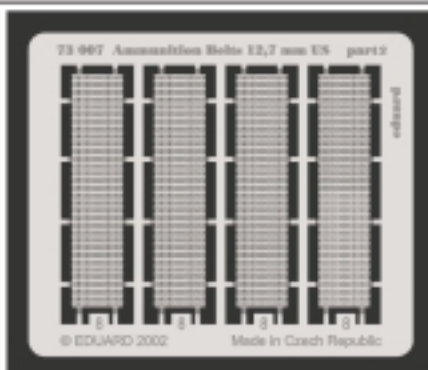

Ammunition Belts 12,7mm US

1/72 scale detail set • sada detailů 1/72

eduard

73 007

ORIGINAL KIT PARTS
PŮVODNÍ DÍLY STAVEBNICE

PHOTO-ETCHED PARTS
LEPTANÉ DÍLY

PARTS TO BE REMOVED
DÍLY K ODSTRANĚNÍ

FILL
TMELIT