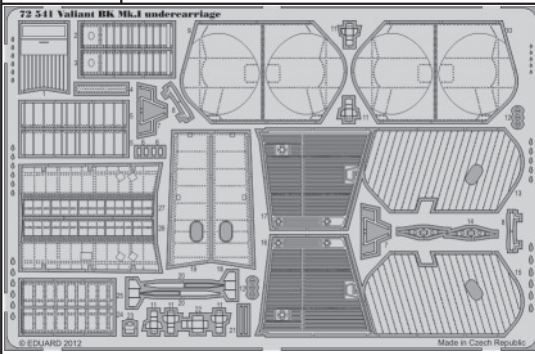

# Valiant BK.Mk.I undercarriage

eduard

72 541

1/72 scale detail set for AIRFIX kit • sada detailů pro model 1/72 AIRFIX

- APPLY EXPRESS MASK AND PAINT BEFORE GLUING  
POUŽIT EXPRESS MASK NABARVIT PŘED SLEPENÍM
- SYMETRICAL ASSEMBLY  
SYMETRICKÁ MONTÁŽ
- REMOVE  
ODSTRANIT
- GRIND  
OBROUSIT
- DRILL HOLE  
VRTAT OTVOR
- BEND  
OHNOUT
- OPTION  
VOLBA
- REPLACE  
NAHRADIT

  ORIGINAL KIT PARTS  
PŮVODNÍ DÍLY STAVEBNICE
   PHOTO-ETCHED PARTS  
LEPTANÉ DÍLY
   PARTS TO BE REMOVED  
DÍLY K ODSTRANĚNÍ
   FILL  
TMĚLIT