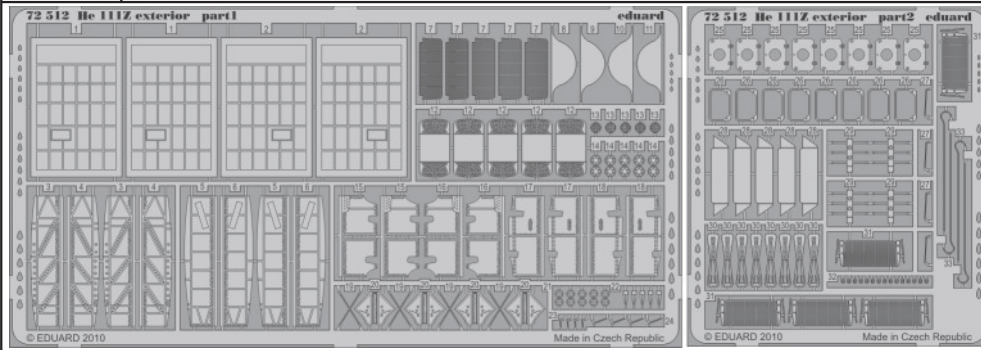

He 111Z exterior

eduard

72 512

1/72 scale detail set for HASEGAWA kit • sada detailů pro model 1/72 HASEGAWA

- ★ APPLY EXPRESS MASK AND PAINT BEFORE GLUING
POUŽIT EXPRESS MASK NABARVIT PŘED SLEPENÍM
- ☉ SYMMETRICAL ASSEMBLY
SYMETRICKÁ MONTÁŽ
- REMOVE
ODSTRANIT
- ▨ GRIND
OBROUSIT
- ⚪ DRILL HOLE
VRTAT OTVOR
- ↪ BEND
OHNOUT
- ❓ OPTION
VOLBA
- Ⓜ REPLACE
NAHRADIT

- ORIGINAL KIT PARTS
PŮVODNÍ DÍLY STAVEBNICE
- PHOTO-ETCHED PARTS
LEPTANÉ DÍLY
- PARTS TO BE REMOVED
DÍLY K ODSTRANĚNÍ
- FILL
TMELIT

C13
5pcs

C13
5pcs

28

C13
5pcs

D4, D6, X2, X8

13

12

D1
5pcs

31

7

C14, X6

D4, D6, X2, X8

D3, D5, X3, X7

B3 B1

27