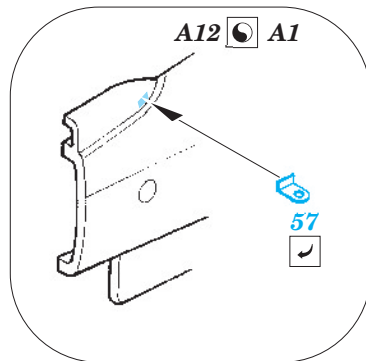

# Ju 188 exterior

eduard

72 511

1/72 scale detail set for Hasegawa kit • sada detailů pro model 1/72 Hasegawa

FILM

- APPLY EXPRESS MASK AND PAINT BEFORE GLUING  
POUŽIT EXPRESS MASK NABARVIT PŘED SLEPENÍM
- SYMMETRICAL ASSEMBLY  
SYMETRICKÁ MONTÁŽ
- REMOVE  
ODSTRANIT
- GRIND  
OBROUSIT
- DRILL HOLE  
VRTAT OTVOR
- BEND  
OHNOUT
- OPTION  
VOLBA
- REPLACE  
NAHRADIT

- ORIGINAL KIT PARTS  
PŮVODNÍ DÍLY STAVEBNICE
- PHOTO-ETCHED PARTS  
LEPTANÉ DÍLY
- PARTS TO BE REMOVED  
DÍLY K ODSTRANĚNÍ
- FILL  
TMELIT

2 sets

2 sets

2 sets

E2, E3

2 sets