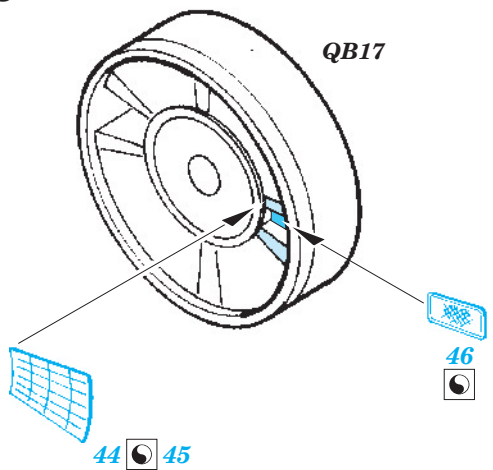

# Ju 188 exterior

eduard

72 511

1/72 scale detail set for Hasegawa kit • sada detailů pro model 1/72 Hasegawa

FILM

- APPLY EXPRESS MASK AND PAINT BEFORE GLUING  
POUŽIT EXPRESS MASK NABARVIT PŘED SLEPENÍM
- SYMMETRICAL ASSEMBLY  
SYMETRICKÁ MONTÁŽ
- REMOVE  
ODSTRANIT
- GRIND  
OBROUSIT
- DRILL HOLE  
VRTAT OTVOR
- BEND  
OHNOUT
- OPTION  
VOLBA
- REPLACE  
NAHRADIT

- ORIGINAL KIT PARTS  
PŮVODNÍ DÍLY STAVEBNICE
- PHOTO-ETCHED PARTS  
LEPTANÉ DÍLY
- PARTS TO BE REMOVED  
DÍLY K ODSTRANĚNÍ
- FILL  
TMELIT

2 sets

2 sets

2 sets

E2, E3

2 sets