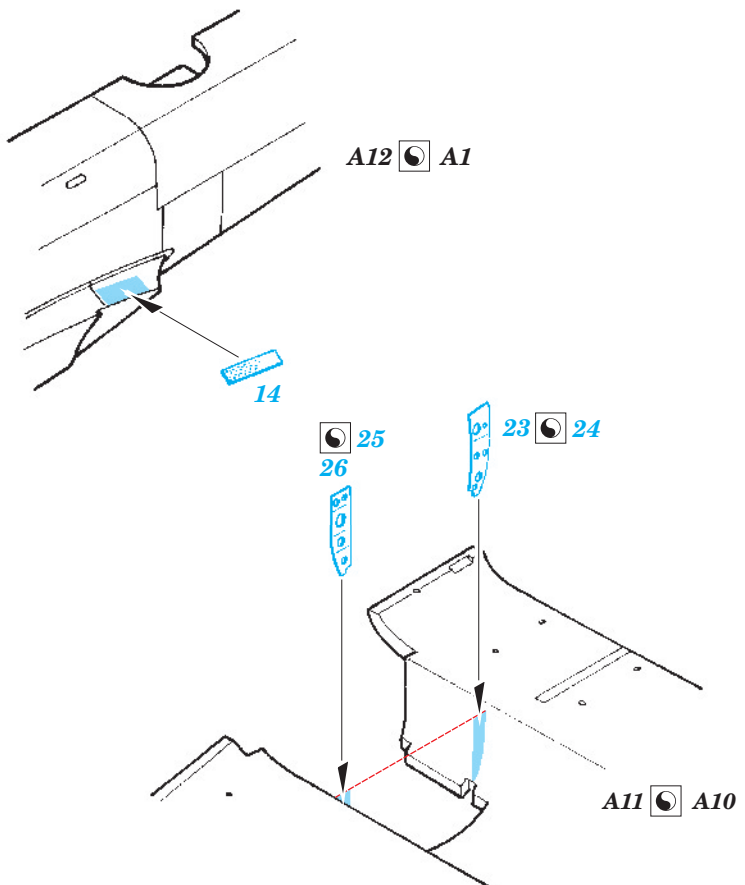

# Ju 188 exterior

eduard

72 511

1/72 scale detail set for Hasegawa kit • sada detailů pro model 1/72 Hasegawa

FILM

- APPLY EXPRESS MASK AND PAINT BEFORE GLUING  
POUŽIT EXPRESS MASK NABARVIT PŘED SLEPENÍM
- SYMMETRICAL ASSEMBLY  
SYMETRICKÁ MONTÁŽ
- REMOVE  
ODSTRANIT
- GRIND  
OBROUSIT
- DRILL HOLE  
VRTAT OTVOR
- BEND  
OHNOUT
- OPTION  
VOLBA
- REPLACE  
NAHRADIT

- ORIGINAL KIT PARTS  
PŮVODNÍ DÍLY STAVEBNICE
- PHOTO-ETCHED PARTS  
LEPTANÉ DÍLY
- PARTS TO BE REMOVED  
DÍLY K ODSTRANĚNÍ
- FILL  
TMELIT

2 sets

2 sets

2 sets

E2, E3

2 sets