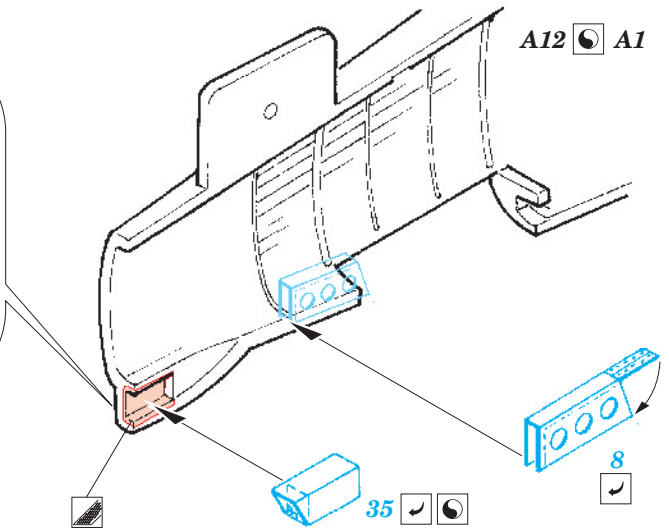

# Ju 188 exterior

eduard

72 511

1/72 scale detail set for Hasegawa kit • sada detailů pro model 1/72 Hasegawa

FILM

- APPLY EXPRESS MASK AND PAINT BEFORE GLUING  
POUŽIT EXPRESS MASK NABARVIT PŘED SLEPENÍM
- SYMMETRICAL ASSEMBLY  
SYMETRICKÁ MONTÁŽ
- REMOVE  
ODSTRANIT
- GRIND  
OBROUSIT
- DRILL HOLE  
VRTAT OTVOR
- BEND  
OHNOUT
- OPTION  
VOLBA
- REPLACE  
NAHRADIT

- ORIGINAL KIT PARTS  
PŮVODNÍ DÍLY STAVEBNICE
- PHOTO-ETCHED PARTS  
LEPTANÉ DÍLY
- PARTS TO BE REMOVED  
DÍLY K ODSTRANĚNÍ
- FILL  
TMELIT

2 sets

2 sets

2 sets

E2, E3

2 sets