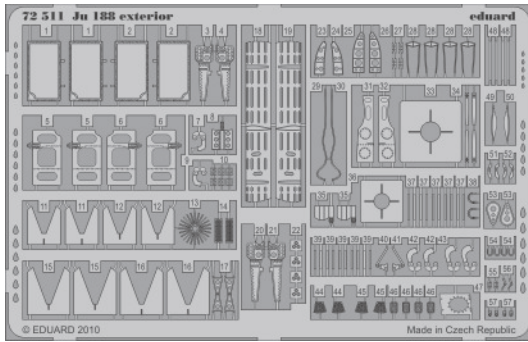

# Ju 188 exterior

eduard

72 511

1/72 scale detail set for Hasegawa kit • sada detailů pro model 1/72 Hasegawa

FILM

- APPLY EXPRESS MASK AND PAINT BEFORE GLUING  
POUŽIT EXPRESS MASK NABARVIT PŘED SLEPENÍM
- SYMMETRICAL ASSEMBLY  
SYMETRICKÁ MONTÁŽ
- REMOVE  
ODSTRANIT
- GRIND  
OBROUSIT
- DRILL HOLE  
VRTAT OTVOR
- BEND  
OHNOUT
- OPTION  
VOLBA
- REPLACE  
NAHRADIT

- ORIGINAL KIT PARTS  
PŮVODNÍ DÍLY STAVEBNICE
- PHOTO-ETCHED PARTS  
LEPTANÉ DÍLY
- PARTS TO BE REMOVED  
DÍLY K ODSTRANĚNÍ
- FILL  
TMELIT

2 sets

2 sets

2 sets

E2, E3

2 sets