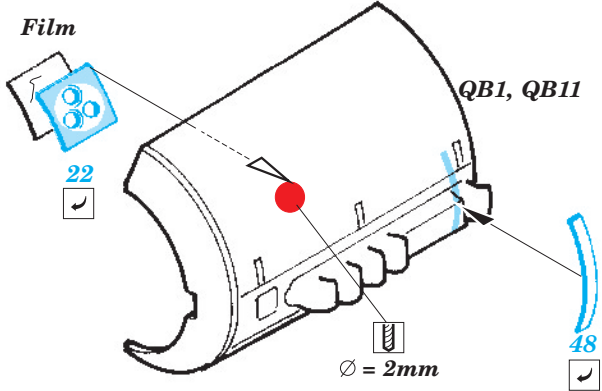

# Ju 188 exterior

eduard

72 511

1/72 scale detail set for Hasegawa kit • sada detailů pro model 1/72 Hasegawa

FILM

- APPLY EXPRESS MASK AND PAINT BEFORE GLUING  
POUŽIT EXPRESS MASK NABARVIT PŘED SLEPENÍM
- SYMMETRICAL ASSEMBLY  
SYMETRICKÁ MONTÁŽ
- REMOVE  
ODSTRANIT
- GRIND  
OBROUSIT
- DRILL HOLE  
VRTAT OTVOR
- BEND  
OHNOUT
- OPTION  
VOLBA
- REPLACE  
NAHRADIT

- ORIGINAL KIT PARTS  
PŮVODNÍ DÍLY STAVEBNICE
- PHOTO-ETCHED PARTS  
LEPTANÉ DÍLY
- PARTS TO BE REMOVED  
DÍLY K ODSTRANĚNÍ
- FILL  
TMELIT

2 sets

2 sets

2 sets

E2, E3

2 sets