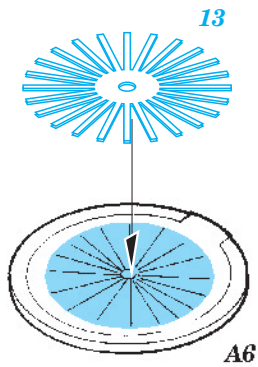

# Ju 188 exterior

eduard

72 511

1/72 scale detail set for Hasegawa kit • sada detailů pro model 1/72 Hasegawa

FILM

- APPLY EXPRESS MASK AND PAINT BEFORE GLUING  
POUŽIT EXPRESS MASK NABARVIT PŘED SLEPENÍM
- SYMMETRICAL ASSEMBLY  
SYMETRICKÁ MONTÁŽ
- REMOVE  
ODSTRANIT
- GRIND  
OBROUSIT
- DRILL HOLE  
VRTAT OTVOR
- BEND  
OHNOUT
- OPTION  
VOLBA
- REPLACE  
NAHRADIT

- ORIGINAL KIT PARTS  
PŮVODNÍ DÍLY STAVEBNICE
- PHOTO-ETCHED PARTS  
LEPTANÉ DÍLY
- PARTS TO BE REMOVED  
DÍLY K ODSTRANĚNÍ
- FILL  
TMELIT

2 sets

2 sets

2 sets

E2, E3

2 sets