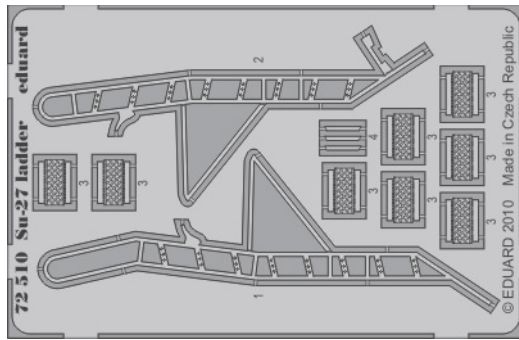

Su-27 ladder

eduard

72 510

1/72 scale detail set for ICM kit • sada detailů pro model 1/72 ICM

- | | | | |
|--|--|--|---------------------|
| | APPLY EXPRESS MASK AND PAINT BEFORE GLUING
POUŽIT EXPRESS MASK NABARVIT PŘED SLEPENÍM | | BEND
OHNOUT |
| | SYMMETRICAL ASSEMBLY
SYMETRICKÁ MONTÁŽ | | OPTION
VOLBA |
| | REMOVE
ODSTRANIT | | REPLACE
NAHRADIT |
| | GRIND
OBROUSIT | | |
| | DRILL HOLE
VRTAT OTVOR | | |

ORIGINAL KIT PARTS
PŮVODNÍ DÍLY STAVEBNICE

PHOTO-ETCHED PARTS
LEPTANÉ DÍLY

PARTS TO BE REMOVED
DÍLY K ODSTRANĚNÍ

FILL
TMELIT

For further detail sets look for **eduard** 73 350 Su-27 Flanker A S.A.
(not included in this set)

For further detail sets look for **eduard** 72 503 Su-27 Flanker A exterior
(not included in this set)