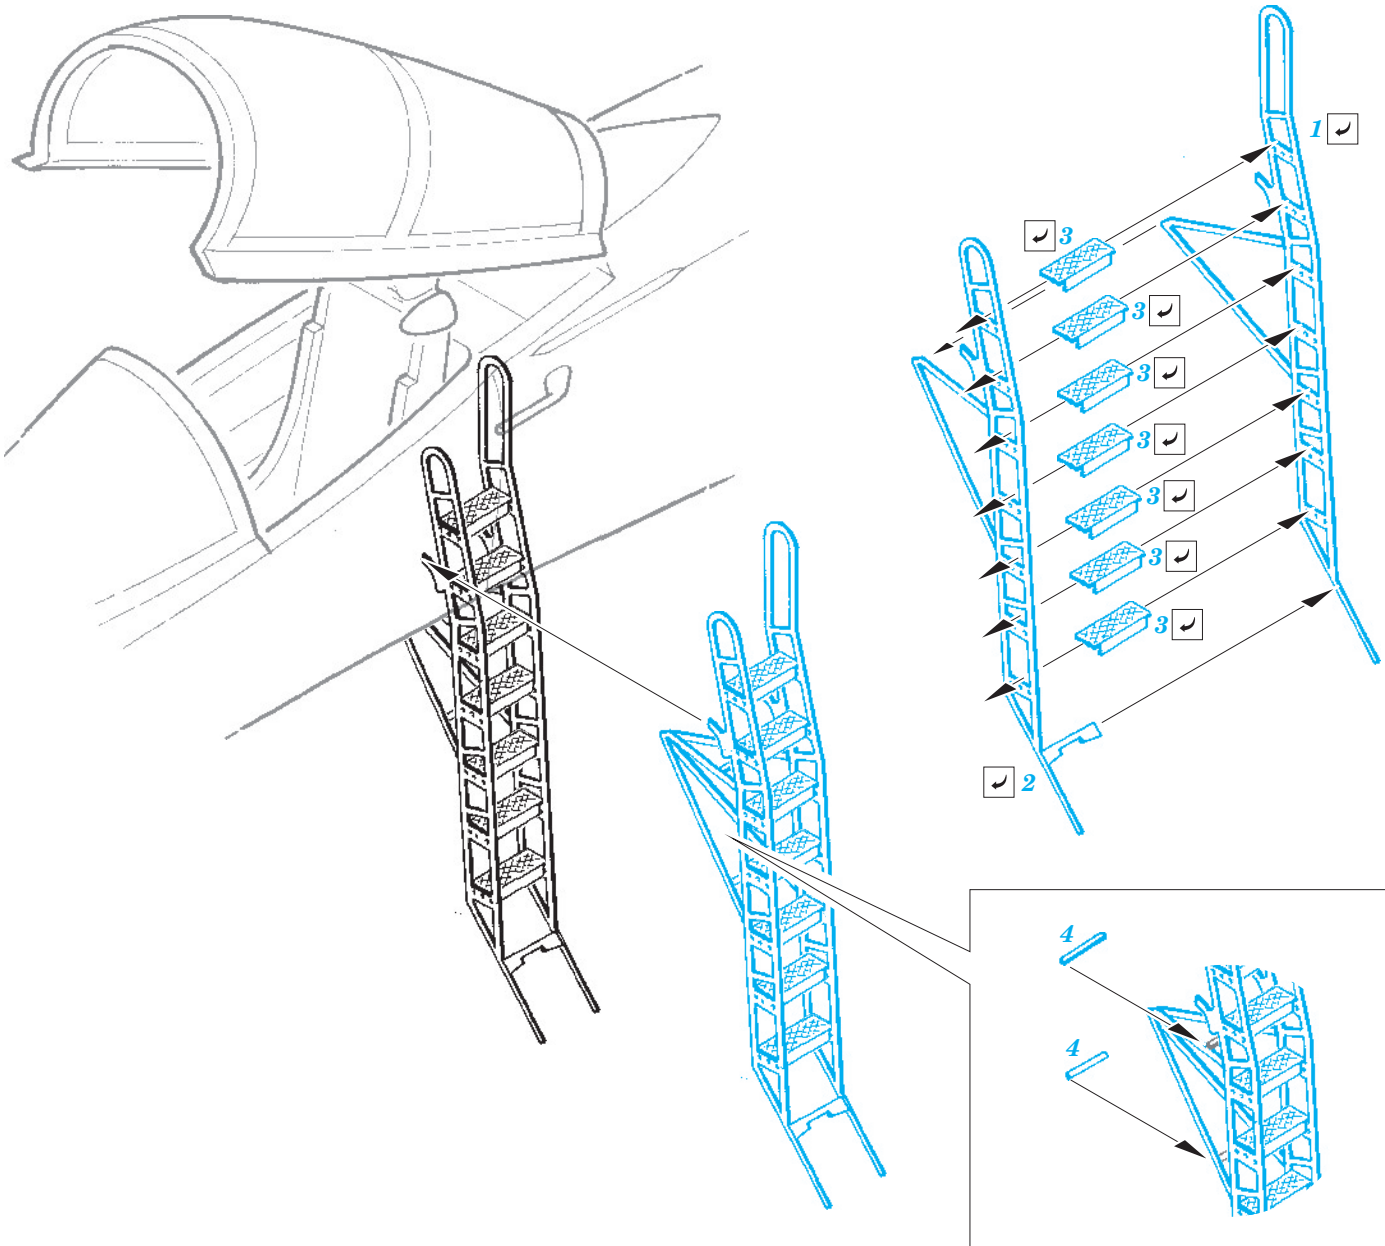

Su-27 ladder

eduard

72 510

1/72 scale detail set for ICM kit • sada detailů pro model 1/72 ICM

- | | | | |
|--|--|--|---------------------|
| | APPLY EXPRESS MASK AND PAINT BEFORE GLUING
POUŽIT EXPRESS MASK NABARVIT PŘED SLEPENÍM | | BEND
OHNOUT |
| | SYMMETRICAL ASSEMBLY
SYMETRICKÁ MONTÁŽ | | OPTION
VOLBA |
| | REMOVE
ODSTRANIT | | REPLACE
NAHRADIT |
| | GRIND
OBROUSIT | | |
| | DRILL HOLE
VRTAT OTVOR | | |

ORIGINAL KIT PARTS
PŮVODNÍ DÍLY STAVEBNICE

PHOTO-ETCHED PARTS
LEPTANÉ DÍLY

PARTS TO BE REMOVED
DÍLY K ODSTRANĚNÍ

FILL
TMELIT

For further detail sets look for **eduard** 73 350 Su-27 Flanker A S.A.
(not included in this set)

For further detail sets look for **eduard** 72 503 Su-27 Flanker A exterior
(not included in this set)