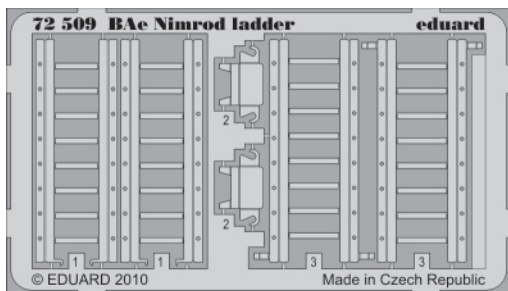

BAe Nimrod ladder

eduard

72 509

1/72 scale detail set for Airfix kit • sada detailů pro model 1/72 Airfix

-  APPLY EXPRESS MASK AND PAINT BEFORE GLUING
POUŽIT EXPRESS MASK NABARVIT PŘED SLEPENÍM
-  SYMMETRICAL ASSEMBLY
SYMETRICKÁ MONTÁŽ
-  REMOVE
ODSTRANIT
-  GRIND
OBROUSIT
-  DRILL HOLE
VRTAT OTVOR
-  BEND
OHNOUT
-  OPTION
VOLBA
-  REPLACE
NAHRADIT

 ORIGINAL KIT PARTS
PŮVODNÍ DÍLY STAVEBNICE

 PHOTO-ETCHED PARTS
LEPTANÉ DÍLY

 PARTS TO BE REMOVED
DÍLY K ODSTRANĚNÍ

 FILL
TMELIT