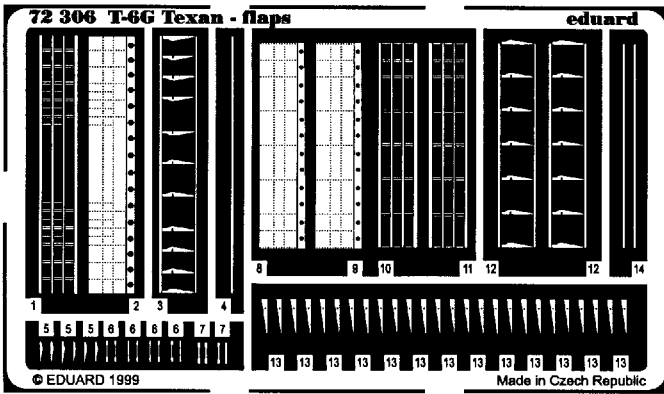

# T-6G Texan - flaps

1/72 scale detail set for Academy kit

-  OPPOSITE SIDE
-  REMOVE
-  BEND
-  REPLACE
-  GRIND
-  OPTION

**A**

**B**

**C**

**D**

**E**

**F**

**G**

**H**

**X**

**X**

**Y**