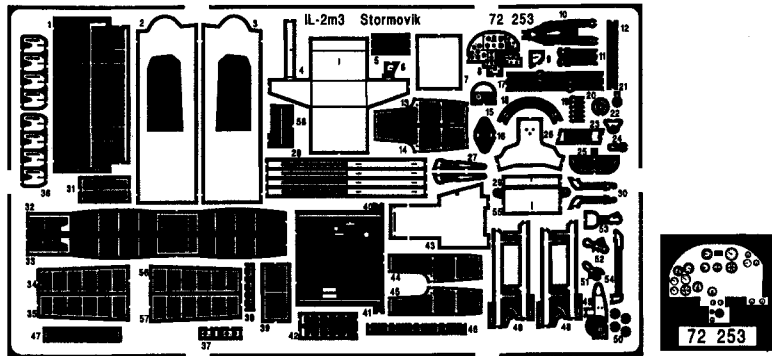

IL-2m3 Stormovik

1/72 scale detail set for EDUARD kit

72 253

-  OPPOSITE SIDE
-  REMOVE
-  BEND
-  REPLACE
-  GRIND
-  OPTION