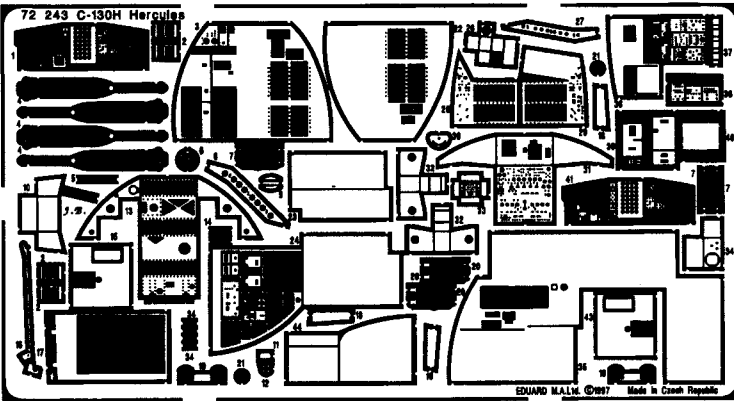

# C-130H Hercules - interior

1/72 scale detail set for Esci/Ertl/AMT kit

72 243

- OPPOSITE SIDE
- REMOVE
- BEND
- REPLACE
- GRIND
- OPTION

## A SEAT