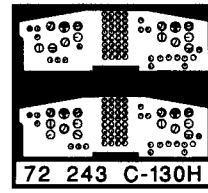

# C-130H Hercules - interior

1/72 scale detail set for Esci/Ertl/AMT kit

72 243

- OPPOSITE SIDE
- REMOVE
- BEND
- REPLACE
- GRIND
- OPTION