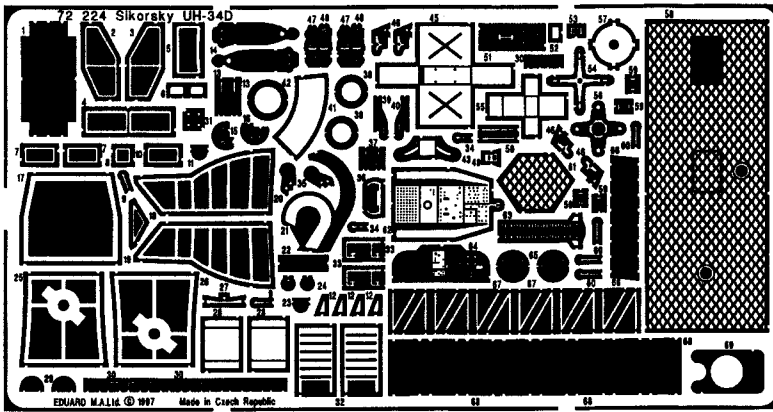

# UH-34D Sea Horse

1/72 scale detail set for Italeri kit

**72 224**

- OPPOSITE SIDE
- REMOVE
- BEND
- REPLACE
- GRIND
- OPTION