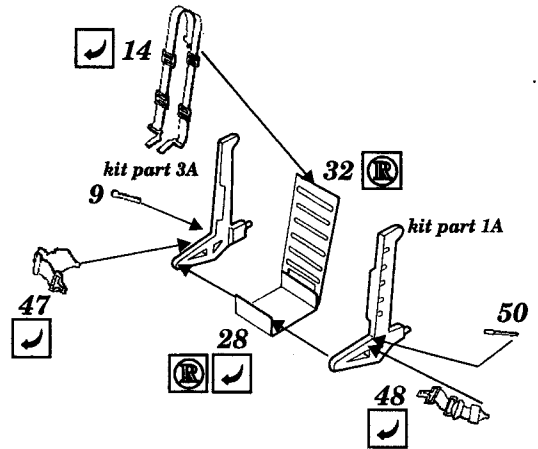

A PILOT'S COCKPIT