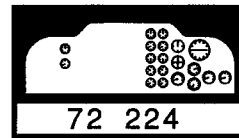

# UH-34D Sea Horse

1/72 scale detail set for Italeri kit

**72 224**

- OPPOSITE SIDE
- REMOVE
- BEND
- REPLACE
- GRIND
- OPTION