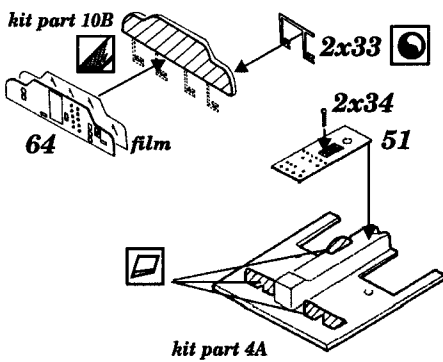

A PILOT'S COCKPIT