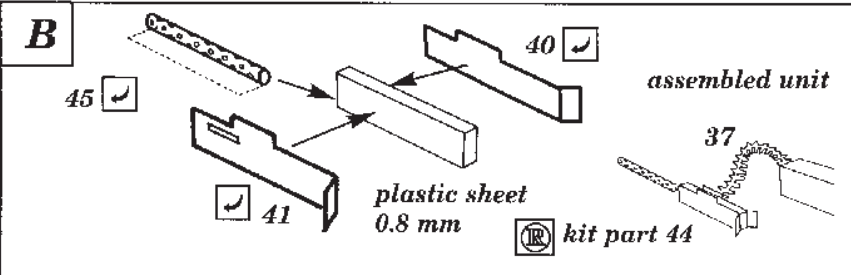

# B - 25 B/C MITCHELL

1/72 scale detail set for ITALERI kit

72 166

-  OPPOSITE SIDE
-  REMOVE
-  BEND
-  REPLACE
-  GRIND

**COCKPIT LEFT SIDE**

**COCKPIT RIGHT SIDE**

**CENTRAL PANEL**

**FRONT EXIT**

**NAVIGATOR'S ROOM**

**DORSAL TURRET**

**kit part 18**

**kit part 10**

**REAR EXIT**

**UC STRUTS**

**VENTRAL MG**

kit part 60