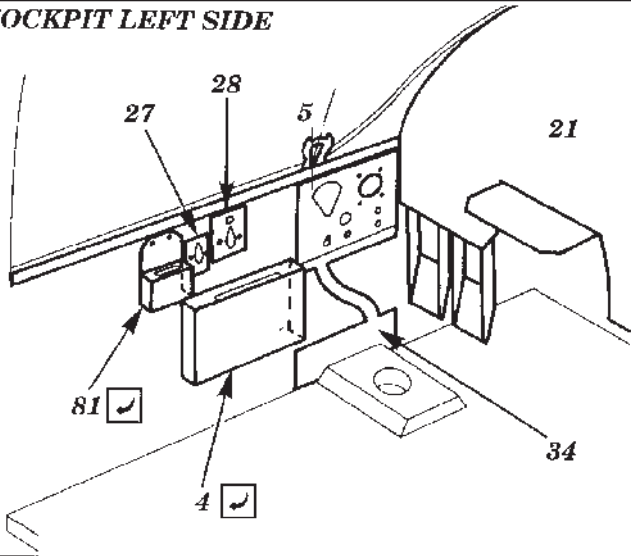

# B - 25 B/C MITCHELL

1/72 scale detail set for ITALERI kit

72 166

-  OPPOSITE SIDE
-  REMOVE
-  BEND
-  REPLACE
-  GRIND

**COCKPIT LEFT SIDE**

**COCKPIT RIGHT SIDE**

**CENTRAL PANEL**

**FRONT EXIT**

**NAVIGATOR'S ROOM**

**DORSAL TURRET**

**kit part 18**

**kit part 10**

**REAR EXIT**

**UC STRUTS**

**VENTRAL MG**

kit part 60