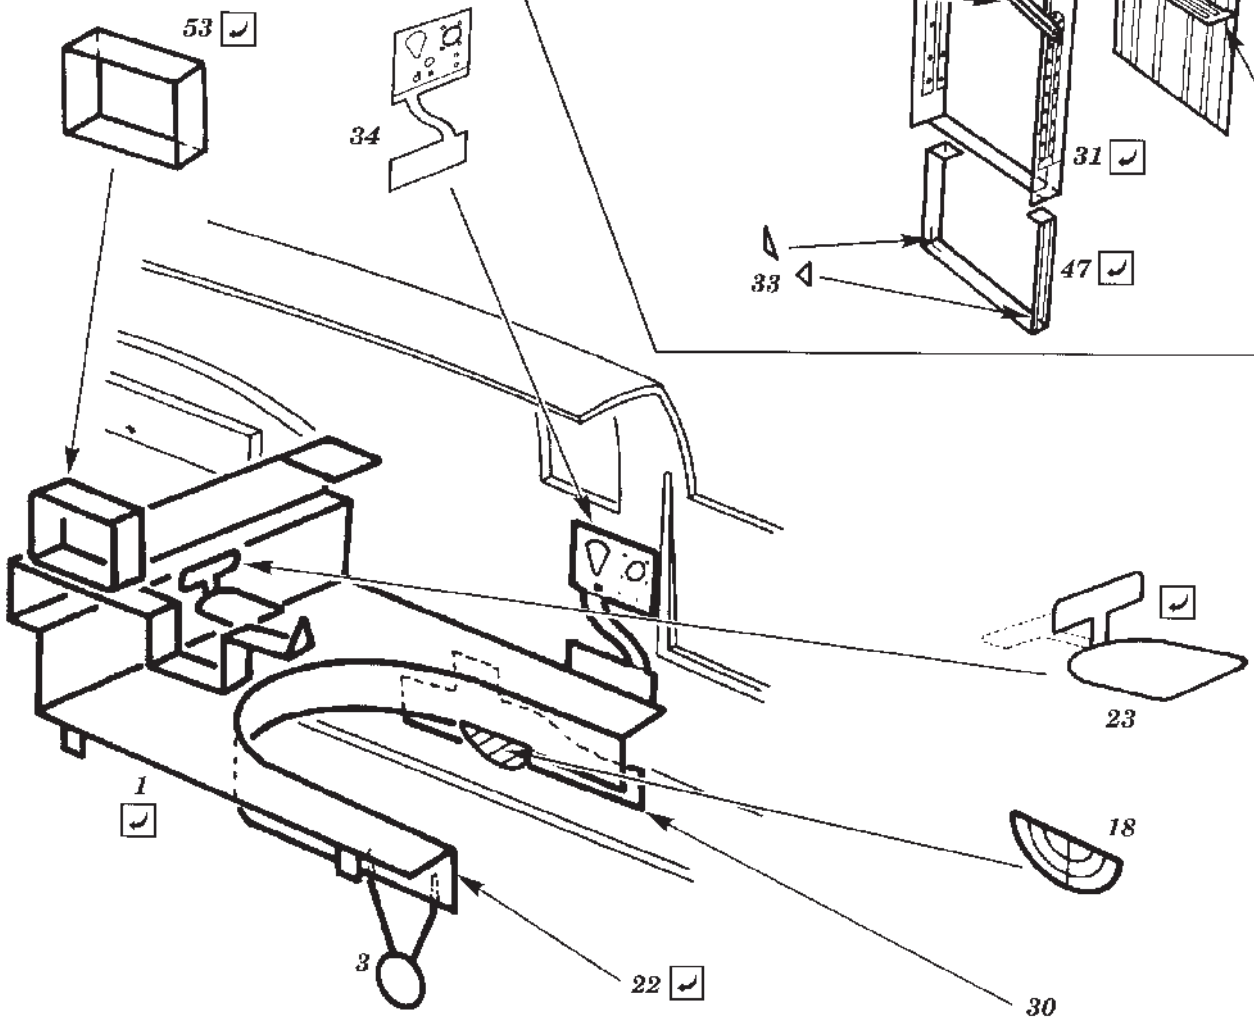

# B - 25 B/C MITCHELL

1/72 scale detail set for ITALERI kit

72 166

-  OPPOSITE SIDE
-  REMOVE
-  BEND
-  REPLACE
-  GRIND

**COCKPIT LEFT SIDE**

**COCKPIT RIGHT SIDE**

**CENTRAL PANEL**

**FRONT EXIT**

**NAVIGATOR'S ROOM**

**DORSAL TURRET**

**kit part 18**

**kit part 10**

**REAR EXIT**

**UC STRUTS**

**VENTRAL MG**

kit part 60