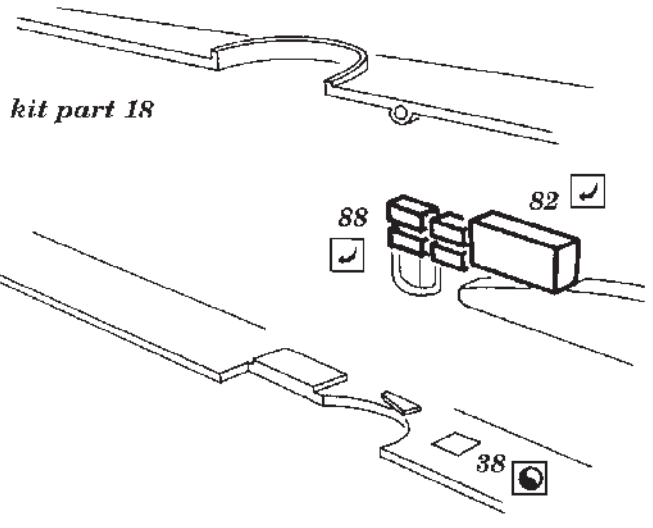

# B - 25 B/C MITCHELL

1/72 scale detail set for ITALERI kit

72 166

-  OPPOSITE SIDE
-  REMOVE
-  BEND
-  REPLACE
-  GRIND

**COCKPIT LEFT SIDE**

**COCKPIT RIGHT SIDE**

**CENTRAL PANEL**

**FRONT EXIT**

**NAVIGATOR'S ROOM**

**DORSAL TURRET**

**kit part 18**

**kit part 10**

**REAR EXIT**

**UC STRUTS**

**VENTRAL MG**

kit part 60