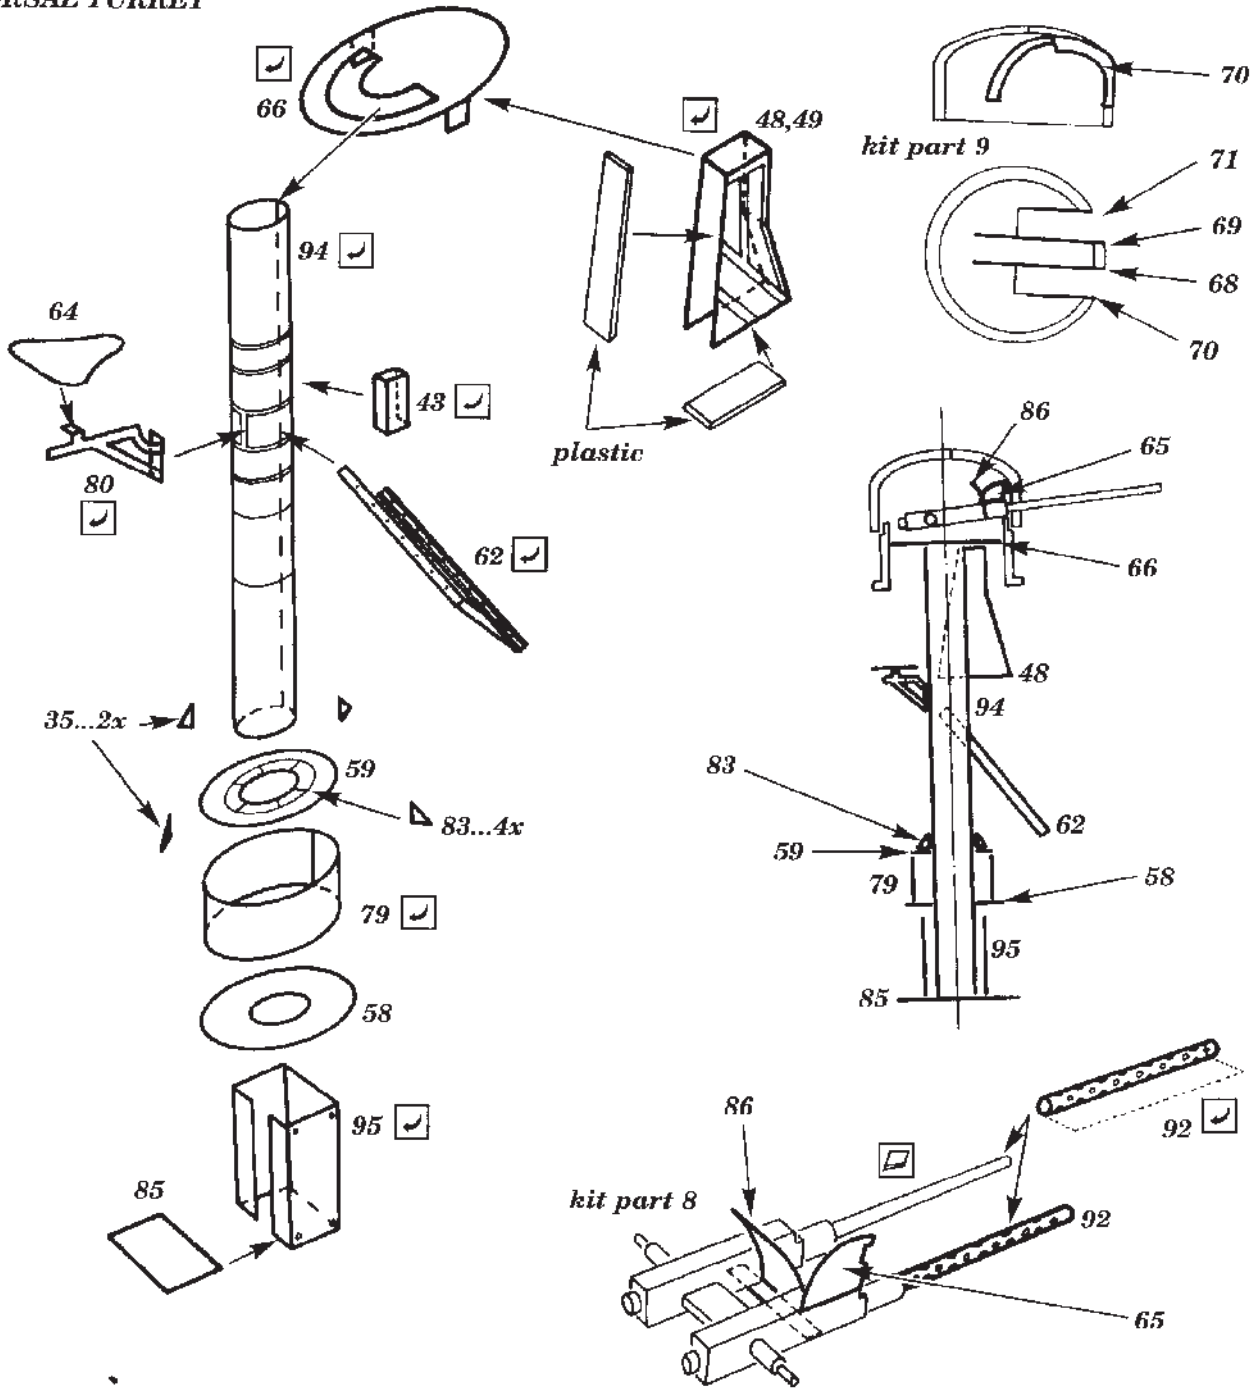

# B - 25 B/C MITCHELL

1/72 scale detail set for ITALERI kit

72 166

-  OPPOSITE SIDE
-  REMOVE
-  BEND
-  REPLACE
-  GRIND

**COCKPIT LEFT SIDE**

**COCKPIT RIGHT SIDE**

**CENTRAL PANEL**

**FRONT EXIT**

**NAVIGATOR'S ROOM**

**DORSAL TURRET**

**kit part 18**

**kit part 10**

**REAR EXIT**

**UC STRUTS**

**VENTRAL MG**

kit part 60