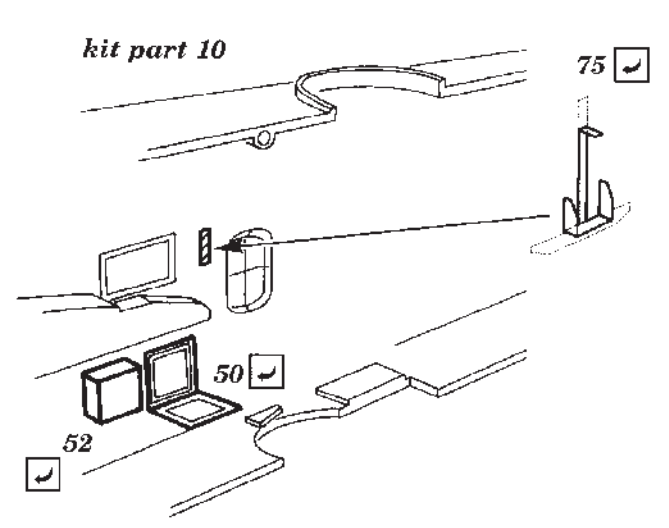

# B - 25 B/C MITCHELL

1/72 scale detail set for ITALERI kit

72 166

-  OPPOSITE SIDE
-  REMOVE
-  BEND
-  REPLACE
-  GRIND

**COCKPIT LEFT SIDE**

**COCKPIT RIGHT SIDE**

**CENTRAL PANEL**

**FRONT EXIT**

**NAVIGATOR'S ROOM**

**DORSAL TURRET**

**kit part 18**

**kit part 10**

**REAR EXIT**

**UC STRUTS**

**VENTRAL MG**

kit part 60