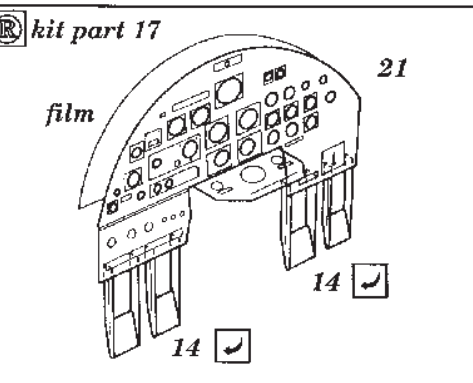

# B - 25 B/C MITCHELL

1/72 scale detail set for ITALERI kit

72 166

-  OPPOSITE SIDE
-  REMOVE
-  BEND
-  REPLACE
-  GRIND

**COCKPIT LEFT SIDE**

**COCKPIT RIGHT SIDE**

**CENTRAL PANEL**

**FRONT EXIT**

**NAVIGATOR'S ROOM**

**DORSAL TURRET**

**kit part 18**

**kit part 10**

**REAR EXIT**

**UC STRUTS**

**VENTRAL MG**

kit part 60