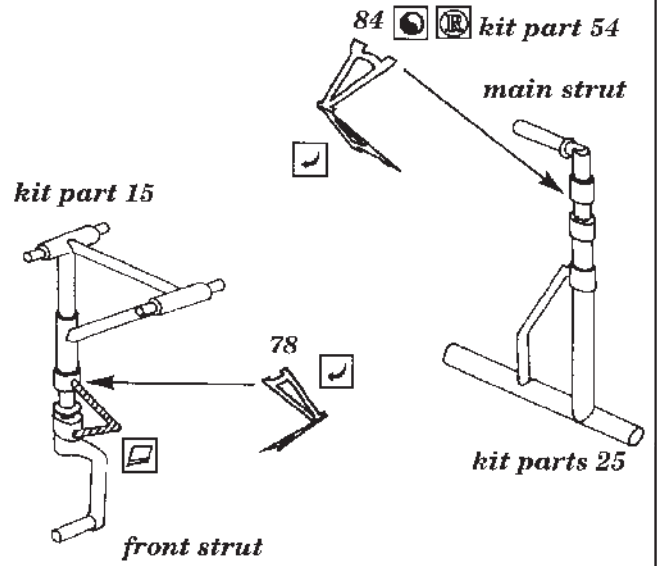

# B - 25 B/C MITCHELL

1/72 scale detail set for ITALERI kit

72 166

-  OPPOSITE SIDE
-  REMOVE
-  BEND
-  REPLACE
-  GRIND

**COCKPIT LEFT SIDE**

**COCKPIT RIGHT SIDE**

**CENTRAL PANEL**

**FRONT EXIT**

**NAVIGATOR'S ROOM**

**DORSAL TURRET**

**kit part 18**

**kit part 10**

**REAR EXIT**

**UC STRUTS**

**VENTRAL MG**

kit part 60