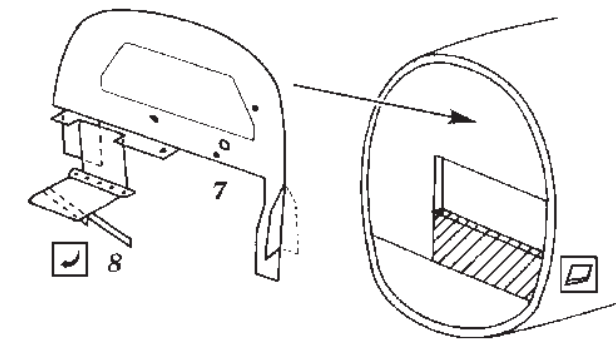

# B - 25 B/C MITCHELL

1/72 scale detail set for ITALERI kit

72 166

-  OPPOSITE SIDE
-  REMOVE
-  BEND
-  REPLACE
-  GRIND

**COCKPIT LEFT SIDE**

**COCKPIT RIGHT SIDE**

**CENTRAL PANEL**

**FRONT EXIT**

**NAVIGATOR'S ROOM**

**DORSAL TURRET**

**kit part 18**

**kit part 10**

**REAR EXIT**

**UC STRUTS**

**VENTRAL MG**

kit part 60