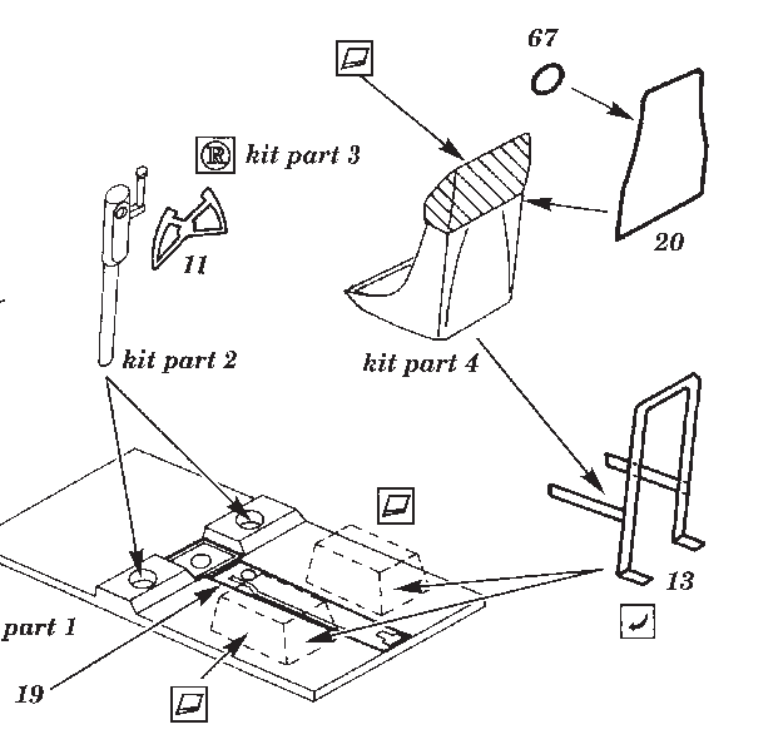

# B - 25 B/C MITCHELL

1/72 scale detail set for ITALERI kit

72 166

-  OPPOSITE SIDE
-  REMOVE
-  BEND
-  REPLACE
-  GRIND

**COCKPIT LEFT SIDE**

**COCKPIT RIGHT SIDE**

**CENTRAL PANEL**

**FRONT EXIT**

**NAVIGATOR'S ROOM**

**DORSAL TURRET**

**kit part 18**

**kit part 10**

**REAR EXIT**

**UC STRUTS**

**VENTRAL MG**

kit part 60