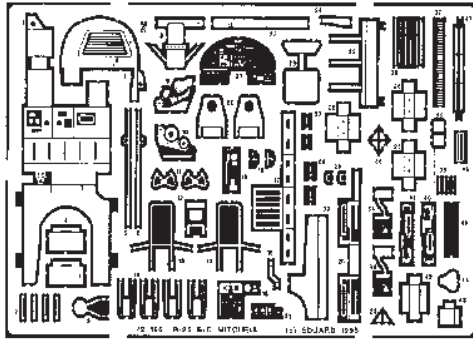

# B - 25 B/C MITCHELL

1/72 scale detail set for ITALERI kit

72 166

-  OPPOSITE SIDE
-  REMOVE
-  BEND
-  REPLACE
-  GRIND

**COCKPIT LEFT SIDE**

**COCKPIT RIGHT SIDE**

**CENTRAL PANEL**

**FRONT EXIT**

**NAVIGATOR'S ROOM**

**DORSAL TURRET**

**kit part 18**

**kit part 10**

**REAR EXIT**

**UC STRUTS**

**VENTRAL MG**

kit part 60