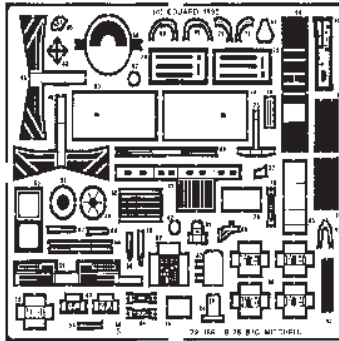

# B - 25 B/C MITCHELL

1/72 scale detail set for ITALERI kit

72 166

-  OPPOSITE SIDE
-  REMOVE
-  BEND
-  REPLACE
-  GRIND

**COCKPIT LEFT SIDE**

**COCKPIT RIGHT SIDE**

**CENTRAL PANEL**

**FRONT EXIT**

**NAVIGATOR'S ROOM**

**DORSAL TURRET**

**kit part 18**

**kit part 10**

**REAR EXIT**

**UC STRUTS**

**VENTRAL MG**

kit part 60