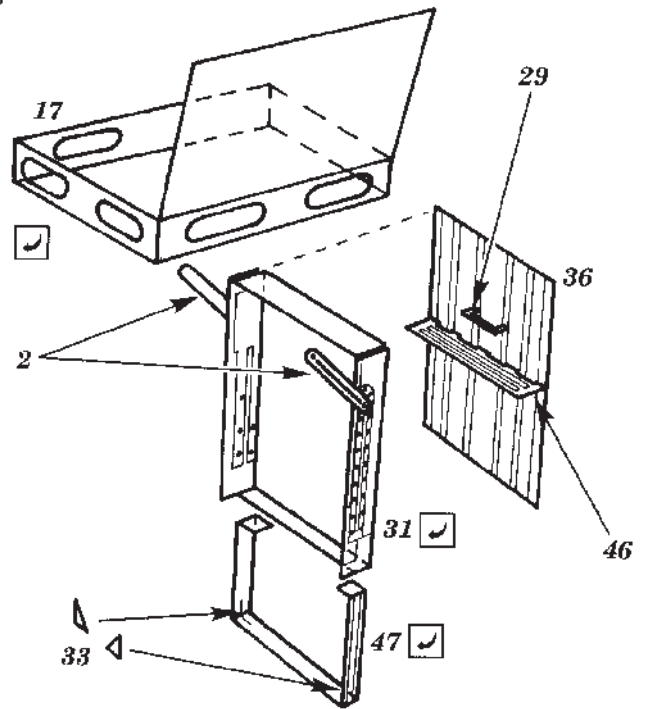

# B - 25 B/C MITCHELL

1/72 scale detail set for ITALERI kit

72 166

-  OPPOSITE SIDE
-  REMOVE
-  BEND
-  REPLACE
-  GRIND

**COCKPIT LEFT SIDE**

**COCKPIT RIGHT SIDE**

**CENTRAL PANEL**

**FRONT EXIT**

**NAVIGATOR'S ROOM**

**DORSAL TURRET**

**kit part 18**

**kit part 10**

**REAR EXIT**

**UC STRUTS**

**VENTRAL MG**

kit part 60