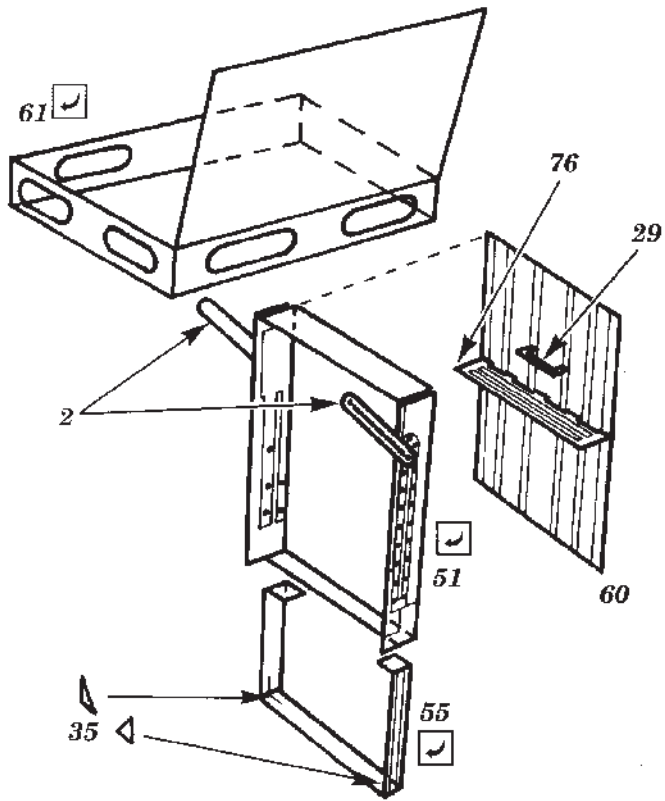

# B - 25 B/C MITCHELL

1/72 scale detail set for ITALERI kit

72 166

-  OPPOSITE SIDE
-  REMOVE
-  BEND
-  REPLACE
-  GRIND

**COCKPIT LEFT SIDE**

**COCKPIT RIGHT SIDE**

**CENTRAL PANEL**

**FRONT EXIT**

**NAVIGATOR'S ROOM**

**DORSAL TURRET**

**kit part 18**

**kit part 10**

**REAR EXIT**

**UC STRUTS**

**VENTRAL MG**

kit part 60