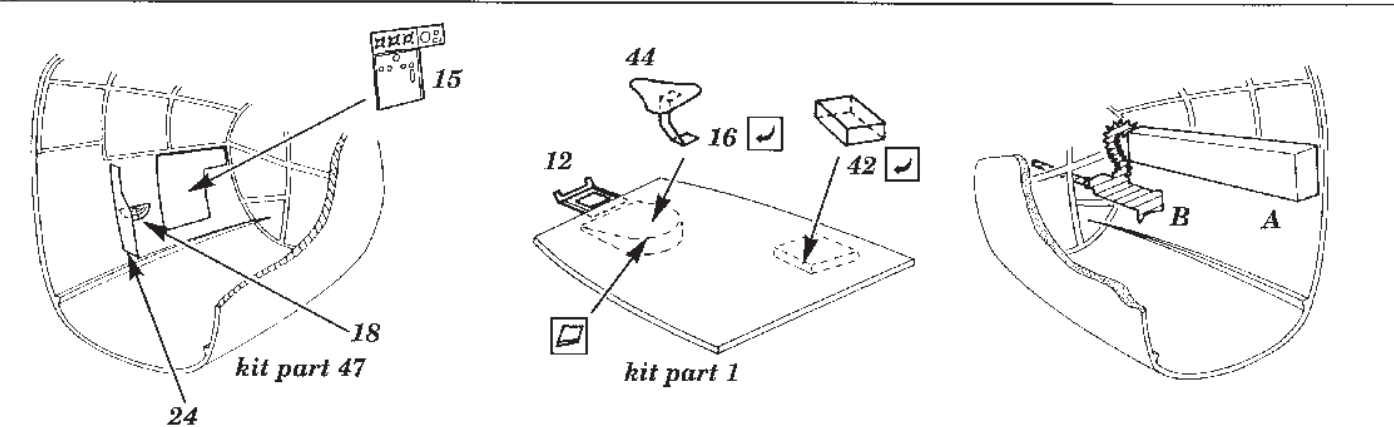

# B - 25 B/C MITCHELL

1/72 scale detail set for ITALERI kit

72 166

-  OPPOSITE SIDE
-  REMOVE
-  BEND
-  REPLACE
-  GRIND

**COCKPIT LEFT SIDE**

**COCKPIT RIGHT SIDE**

**CENTRAL PANEL**

**FRONT EXIT**

**NAVIGATOR'S ROOM**

**DORSAL TURRET**

**kit part 18**

**kit part 10**

**REAR EXIT**

**UC STRUTS**

**VENTRAL MG**

kit part 60