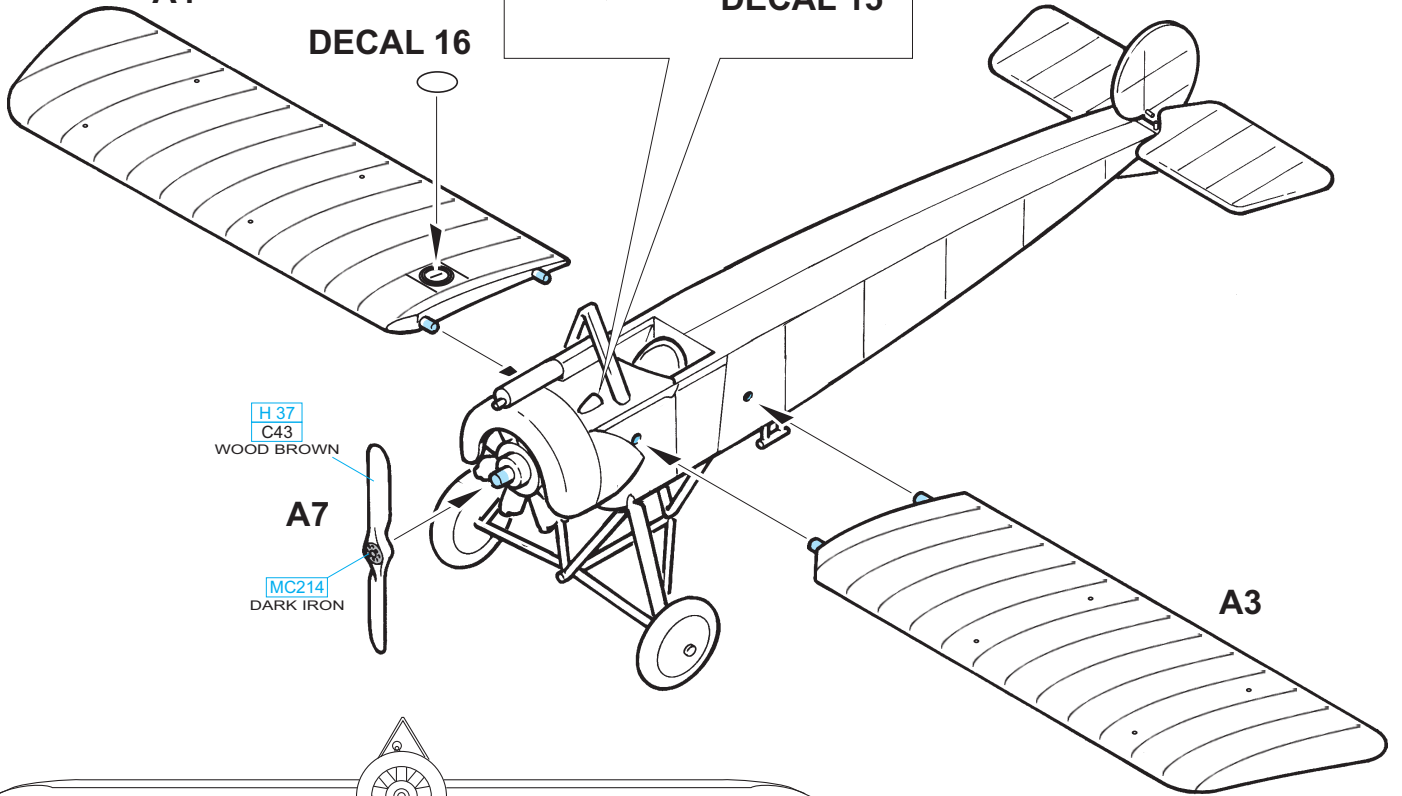

Fokker Eindecker, pilot Ernst Udet, 1916

Fokker Eindecker, flown Ernst Udet, 1916

DOPORUČENÉ BARVY: GSi Creos dodává EDUARD MODEL ACC.

HLINÍK ALUMINIUM **MC218**

BARVA PLÁTNĚ SAIL COLOR **H85 45**

ŠEDÁ GREY **H51 11**

H 53
C13
NEUTRAL GRAY

A25

A18

A4

DECAL 16

DECAL 15

H 37
C43
WOOD BROWN

A7

MC214
DARK IRON

A3