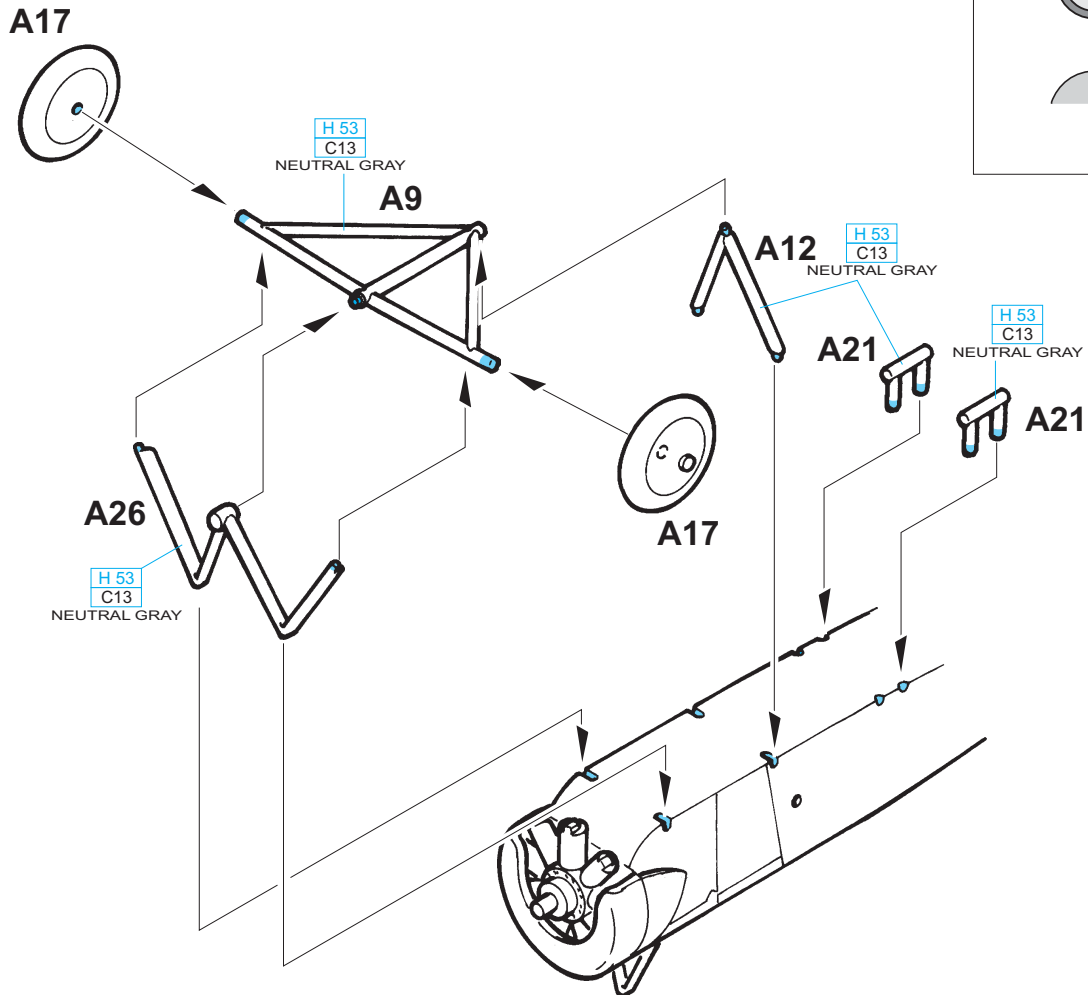

Fokker Eindecker, pilot Ernst Udet, 1916

Fokker Eindecker, flown Ernst Udet, 1916

DOPORUČENÉ BARVY: GSi Creos dodává EDUARD MODEL ACC.

HLINÍK ALUMINIUM **MC218**

BARVA PLÁTNĚ SAIL COLOR **H85 45**

ŠEDÁ GREY **H51 11**

DŘEVO WOOD **H37 43**

ŠEDOZELENÁ GRAYGREEN **H70 60**

eduard

H 53
C13
NEUTRAL GRAY

H 37
C43
WOOD BROWN

A27

H 53
C13
NEUTRAL GRAY

A24