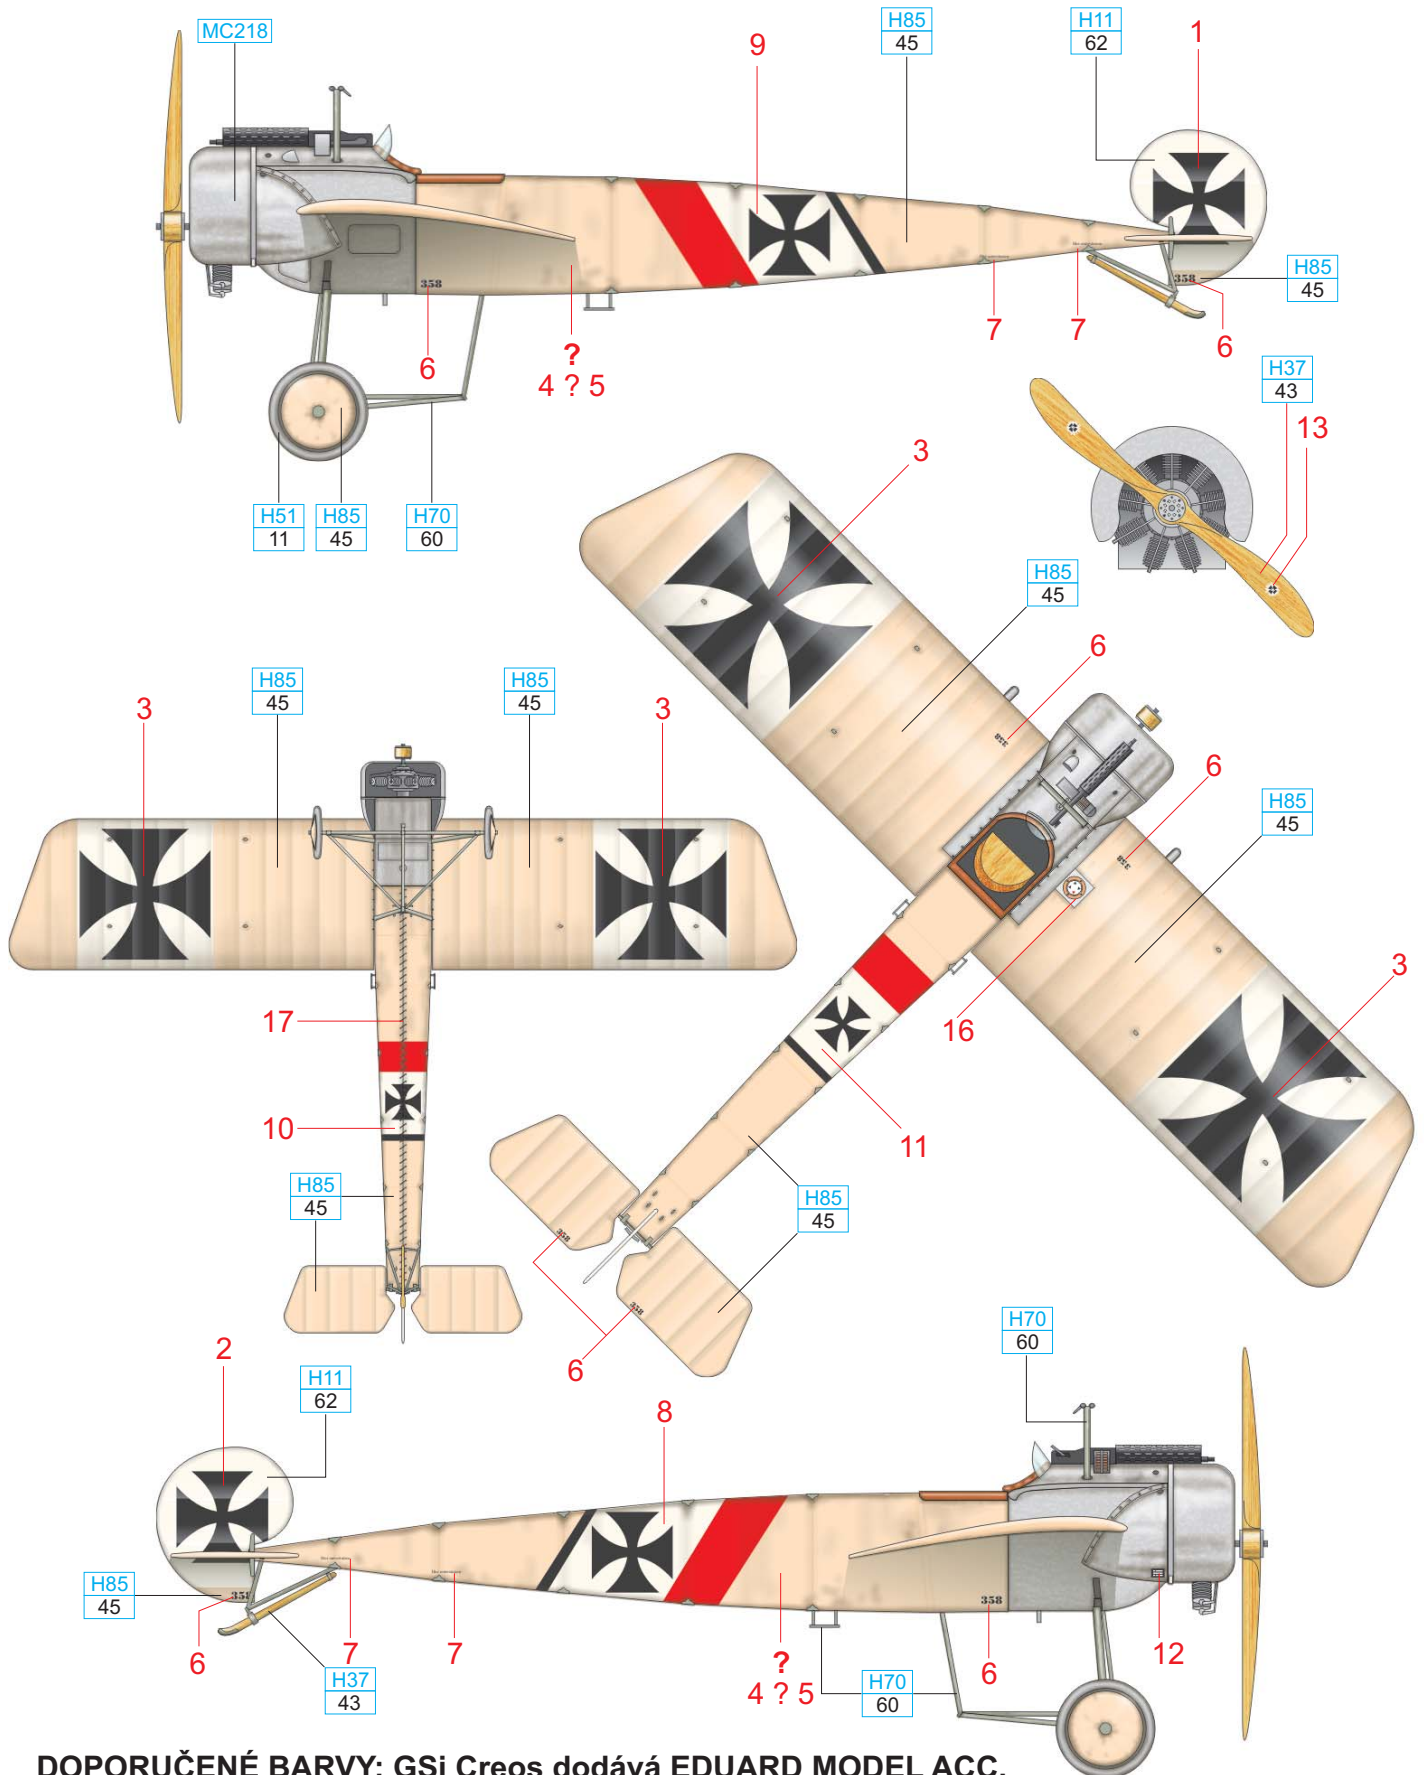

Fokker Eindecker, pilot Ernst Udet, 1916

Fokker Eindecker, flown Ernst Udet, 1916

DOPORUČENÉ BARVY: GSi Creos dodává EDUARD MODEL ACC.

HLINÍK ALUMINIUM **MC218**

BARVA PLÁTNĚ SAIL COLOR **H85 45**

ŠEDÁ GREY **H51 11**

DŘEVO WOOD **H37 43**

ŠEDOZELENÁ GRAYGREEN **H70 60**

eduard

H 53
C13
NEUTRAL GRAY

H 37
C43
WOOD BROWN

A27

H 53
C13
NEUTRAL GRAY

A24