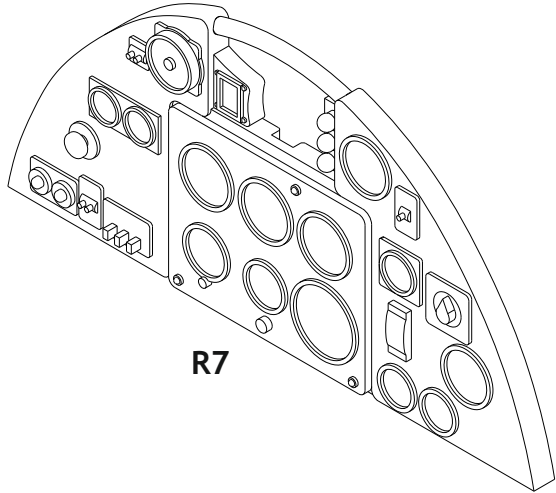

POZOR! OBSAHUJE DROBNÉ A OSTRÉ DÍLY
VÝROBEK NENÍ HRAČKOU
CONTAINS SMALL AND SHARP PARTS
COLLECTORS' ITEM · NOT A TOY

This product contains resin and metal detail parts for upgrading scale plastic models. When selecting this set make sure that it is for the kit mentioned on the label as these sets are made specifically for that kit. **WARNING!** This set contains small and sharp parts. Work carefully in a ventilated, well-lit room. Safety glasses are recommended. This product is not a toy.

Tento výrobek obsahuje resinové a leptané kovové díly pro úpravu a vylepšení plastikového modelu. Při výběru sady kovových detailů zkontrolujte, zda je určena pro model, který chcete upravit. Model, pro který je sada určena, je uveden na titulním štítku.
POZOR! Sada obsahuje malé a ostré díly. Pracujte ve větrané a dobře osvětlené místnosti. Doporučujeme použití ochranných brýlí. Výrobek není hračkou.

R7

Item #		Scale Recommended
634033	Hurricane Mk.IIb	1/32
		Revell

R7

- BEND
OHNOUT
- SYMMETRICAL ASSEMBLY
SYMETRICKÁ MONTÁŽ
- GLUE
PŘILEPIT
- REVERSE SIDE
OTOČIT