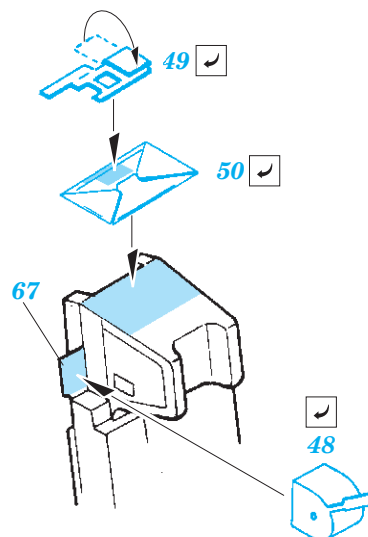

Su-7 BKL interior

eduard

detail set for 1/48 SMĚR No. 0853 kit • sada detailů pro stavebnici 1/48 SMĚR No. 0853

49 767

film

- ★ APPLY EXPRESS MASK AND PAINT BEFORE GLUING
POUŽIT EXPRESS MASK NABARVIT PŘED SLEPENÍM
 - ☉ SYMMETRICAL ASSEMBLY
SYMETRICKÁ MONTÁŽ
 - REMOVE
ODSTRANIT
 - ▨ GRIND
OBROUSIT
 - ⊘ DRILL HOLE
VRTAT OTVOR
 - 1 COLORED ETCHED PARTS
LEPTANÉ BAREVNÉ DÍLY
 - 1 ETCHED PARTS
LEPTANÉ NEBAREVNÉ DÍLY
 - 1 ORIGINAL KIT PARTS
PŮVODNÍ DÍLY STAVEBNICE
- ↪ BEND
OHNOUT
 - ? OPTION
VOLBA
 - Ⓜ REPLACE
NAHRADIT

ORIGINAL KIT PARTS
PŮVODNÍ DÍLY STAVEBNICE

PHOTO-ETCHED PARTS
LEPTANÉ DÍLY

PARTS TO BE REMOVED
DÍLY K ODSTRANĚNÍ

FILL
TMELIT

A

B

C

2 sets