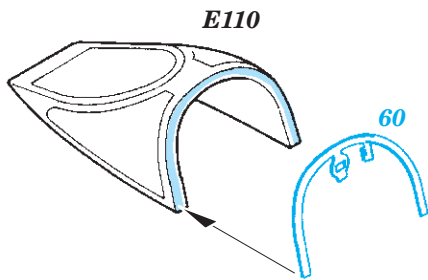

Su-7 BKL interior

eduard

detail set for 1/48 SMĚR No. 0853 kit • sada detailů pro stavebnici 1/48 SMĚR No. 0853

49 767

film

- ★ APPLY EXPRESS MASK AND PAINT BEFORE GLUING
POUŽIT EXPRESS MASK NABARVIT PŘED SLEPENÍM
 - ☉ SYMMETRICAL ASSEMBLY
SYMETRICKÁ MONTÁŽ
 - REMOVE
ODSTRANIT
 - ▨ GRIND
OBROUSIT
 - ⊘ DRILL HOLE
VRTAT OTVOR
 - 1 COLORED ETCHED PARTS
LEPTANÉ BAREVNÉ DÍLY
 - 1 ETCHED PARTS
LEPTANÉ NEBAREVNÉ DÍLY
 - 1 ORIGINAL KIT PARTS
PŮVODNÍ DÍLY STAVEBNICE
- ↪ BEND
OHNOUT
 - ? OPTION
VOLBA
 - Ⓜ REPLACE
NAHRADIT

ORIGINAL KIT PARTS
PŮVODNÍ DÍLY STAVEBNICE

PHOTO-ETCHED PARTS
LEPTANÉ DÍLY

PARTS TO BE REMOVED
DÍLY K ODSTRANĚNÍ

FILL
TMELIT

A

B

C

2 sets