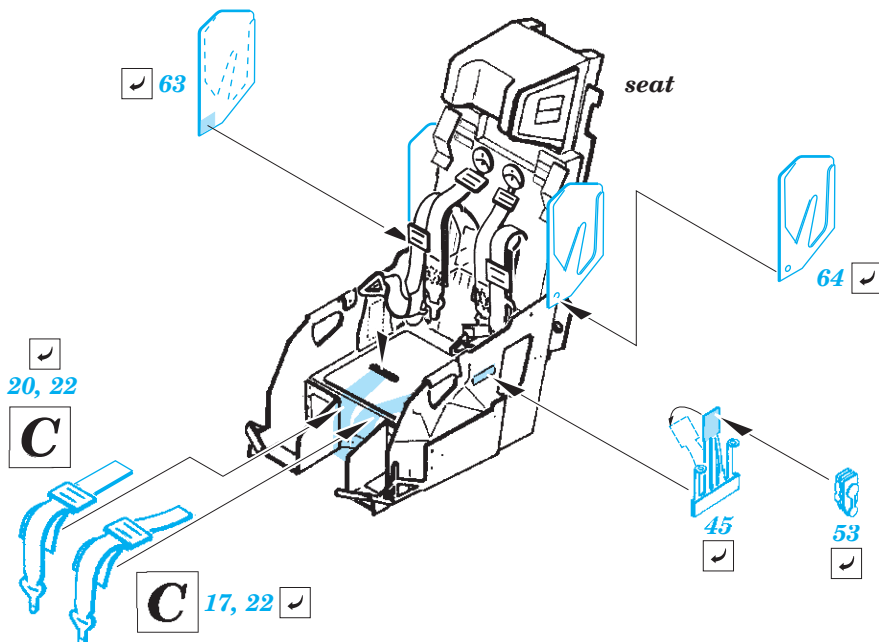

Su-7 BKL interior

eduard

detail set for 1/48 SMĚR No. 0853 kit • sada detailů pro stavebnici 1/48 SMĚR No. 0853

49 767

film

- ★ APPLY EXPRESS MASK AND PAINT BEFORE GLUING
POUŽIT EXPRESS MASK NABARVIT PŘED SLEPENÍM
 - ☉ SYMMETRICAL ASSEMBLY
SYMETRICKÁ MONTÁŽ
 - REMOVE
ODSTRANIT
 - ▨ GRIND
OBROUSIT
 - ⊘ DRILL HOLE
VRTAT OTVOR
 - 1 COLORED ETCHED PARTS
LEPTANÉ BAREVNÉ DÍLY
 - 1 ETCHED PARTS
LEPTANÉ NEBAREVNÉ DÍLY
 - 1 ORIGINAL KIT PARTS
PŮVODNÍ DÍLY STAVEBNICE
- ↪ BEND
OHNOUT
 - ? OPTION
VOLBA
 - Ⓜ REPLACE
NAHRADIT

ORIGINAL KIT PARTS
PŮVODNÍ DÍLY STAVEBNICE

PHOTO-ETCHED PARTS
LEPTANÉ DÍLY

PARTS TO BE REMOVED
DÍLY K ODSTRANĚNÍ

FILL
TMELIT

A

B

C

2 sets