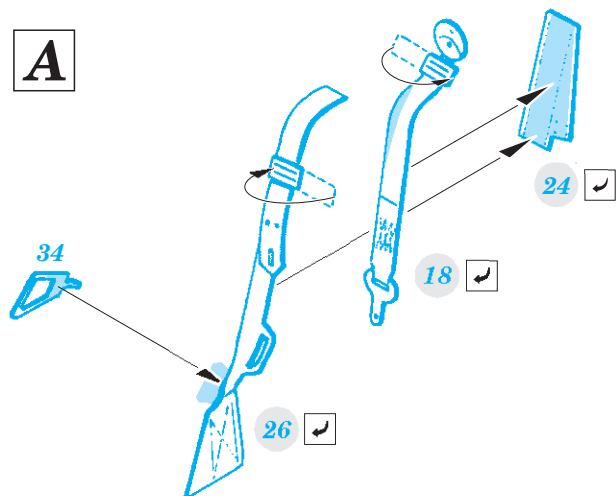

Su-7 BKL interior

eduard

detail set for 1/48 SMĚR No. 0853 kit • sada detailů pro stavebnici 1/48 SMĚR No. 0853

49 767

film

- ★ APPLY EXPRESS MASK AND PAINT BEFORE GLUING
POUŽIT EXPRESS MASK NABARVIT PŘED SLEPENÍM
 - ☉ SYMMETRICAL ASSEMBLY
SYMETRICKÁ MONTÁŽ
 - REMOVE
ODSTRANIT
 - ▨ GRIND
OBROUSIT
 - ⊘ DRILL HOLE
VRTAT OTVOR
 - 1 COLORED ETCHED PARTS
LEPTANÉ BAREVNÉ DÍLY
 - 1 ETCHED PARTS
LEPTANÉ NEBAREVNÉ DÍLY
 - 1 ORIGINAL KIT PARTS
PŮVODNÍ DÍLY STAVEBNICE
- ↪ BEND
OHNOUT
 - ? OPTION
VOLBA
 - Ⓜ REPLACE
NAHRADIT

ORIGINAL KIT PARTS
PŮVODNÍ DÍLY STAVEBNICE

PHOTO-ETCHED PARTS
LEPTANÉ DÍLY

PARTS TO BE REMOVED
DÍLY K ODSTRANĚNÍ

FILL
TMELIT

A

B

C

2 sets

C102

C102

3 pcs.

57