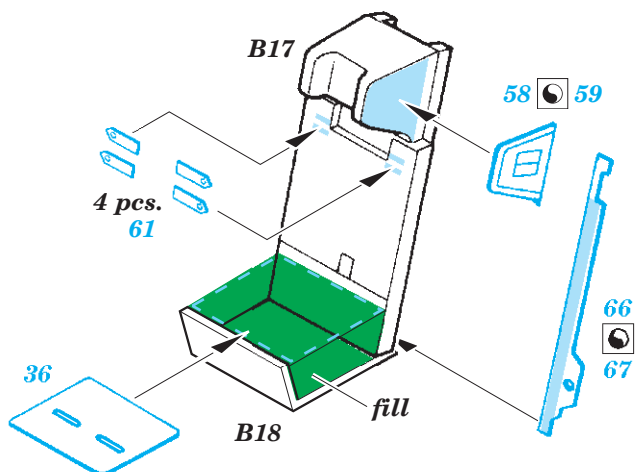

Su-7 BKL interior

eduard

detail set for 1/48 SMĚR No. 0853 kit • sada detailů pro stavebnici 1/48 SMĚR No. 0853

49 767

film

- ★ APPLY EXPRESS MASK AND PAINT BEFORE GLUING
POUŽIT EXPRESS MASK NABARVIT PŘED SLEPENÍM
 - ☉ SYMMETRICAL ASSEMBLY
SYMETRICKÁ MONTÁŽ
 - REMOVE
ODSTRANIT
 - ▨ GRIND
OBROUSIT
 - ⊘ DRILL HOLE
VRTAT OTVOR
 - 1 COLORED ETCHED PARTS
LEPTANÉ BAREVNÉ DÍLY
 - 1 ETCHED PARTS
LEPTANÉ NEBAREVNÉ DÍLY
 - 1 ORIGINAL KIT PARTS
PŮVODNÍ DÍLY STAVEBNICE
- ↪ BEND
OHNOUT
 - ? OPTION
VOLBA
 - Ⓜ REPLACE
NAHRADIT

ORIGINAL KIT PARTS
PŮVODNÍ DÍLY STAVEBNICE

PHOTO-ETCHED PARTS
LEPTANÉ DÍLY

PARTS TO BE REMOVED
DÍLY K ODSTRANĚNÍ

FILL
TMELIT

A

B

C

2 sets