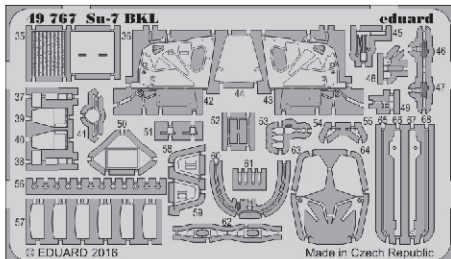

Su-7 BKL interior

eduard

detail set for 1/48 SMĚR No. 0853 kit • sada detailů pro stavebnici 1/48 SMĚR No. 0853

49 767

film

- ★ APPLY EXPRESS MASK AND PAINT BEFORE GLUING
POUŽIT EXPRESS MASK NABARVIT PŘED SLEPENÍM
 - ☉ SYMMETRICAL ASSEMBLY
SYMETRICKÁ MONTÁŽ
 - REMOVE
ODSTRANIT
 - ▨ GRIND
OBROUSIT
 - ⊘ DRILL HOLE
VRTAT OTVOR
 - 1 COLORED ETCHED PARTS
LEPTANÉ BAREVNÉ DÍLY
 - 1 ETCHED PARTS
LEPTANÉ NEBAREVNÉ DÍLY
 - 1 ORIGINAL KIT PARTS
PŮVODNÍ DÍLY STAVEBNICE
- ↪ BEND
OHNOUT
 - ? OPTION
VOLBA
 - Ⓜ REPLACE
NAHRADIT

ORIGINAL KIT PARTS
PŮVODNÍ DÍLY STAVEBNICE

PHOTO-ETCHED PARTS
LEPTANÉ DÍLY

PARTS TO BE REMOVED
DÍLY K ODSTRANĚNÍ

FILL
TMELIT

A

B

C

2 sets