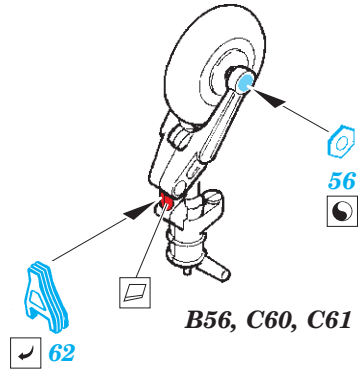

Su-7 BKL interior

eduard

detail set for 1/48 SMĚR No. 0853 kit • sada detailů pro stavebnici 1/48 SMĚR No. 0853

49 767

film

- ★ APPLY EXPRESS MASK AND PAINT BEFORE GLUING
POUŽIT EXPRESS MASK NABARVIT PŘED SLEPENÍM
 - ☉ SYMMETRICAL ASSEMBLY
SYMETRICKÁ MONTÁŽ
 - REMOVE
ODSTRANIT
 - ▨ GRIND
OBROUSIT
 - ⊘ DRILL HOLE
VRTAT OTVOR
 - 1 COLORED ETCHED PARTS
LEPTANÉ BAREVNÉ DÍLY
 - 1 ETCHED PARTS
LEPTANÉ NEBAREVNÉ DÍLY
 - 1 ORIGINAL KIT PARTS
PŮVODNÍ DÍLY STAVEBNICE
- ↪ BEND
OHNOUT
 - ? OPTION
VOLBA
 - Ⓜ REPLACE
NAHRADIT

ORIGINAL KIT PARTS
PŮVODNÍ DÍLY STAVEBNICE

PHOTO-ETCHED PARTS
LEPTANÉ DÍLY

PARTS TO BE REMOVED
DÍLY K ODSTRANĚNÍ

FILL
TMELIT

A

B

C

2 sets