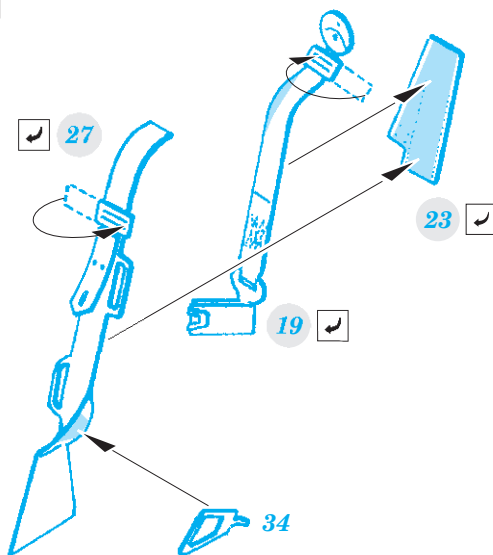

Su-7 BKL interior

eduard

detail set for 1/48 SMĚR No. 0853 kit • sada detailů pro stavebnici 1/48 SMĚR No. 0853

49 767

film

- ★ APPLY EXPRESS MASK AND PAINT BEFORE GLUING
POUŽIT EXPRESS MASK NABARVIT PŘED SLEPENÍM
 - ☉ SYMMETRICAL ASSEMBLY
SYMETRICKÁ MONTÁŽ
 - REMOVE
ODSTRANIT
 - ▨ GRIND
OBROUSIT
 - ⊘ DRILL HOLE
VRTAT OTVOR
 - 1 COLORED ETCHED PARTS
LEPTANÉ BAREVNÉ DÍLY
 - 1 ETCHED PARTS
LEPTANÉ NEBAREVNÉ DÍLY
 - 1 ORIGINAL KIT PARTS
PŮVODNÍ DÍLY STAVEBNICE
- ↪ BEND
OHNOUT
 - ? OPTION
VOLBA
 - Ⓜ REPLACE
NAHRADIT

ORIGINAL KIT PARTS
PŮVODNÍ DÍLY STAVEBNICE

PHOTO-ETCHED PARTS
LEPTANÉ DÍLY

PARTS TO BE REMOVED
DÍLY K ODSTRANĚNÍ

FILL
TMELIT

A

B

C

2 sets