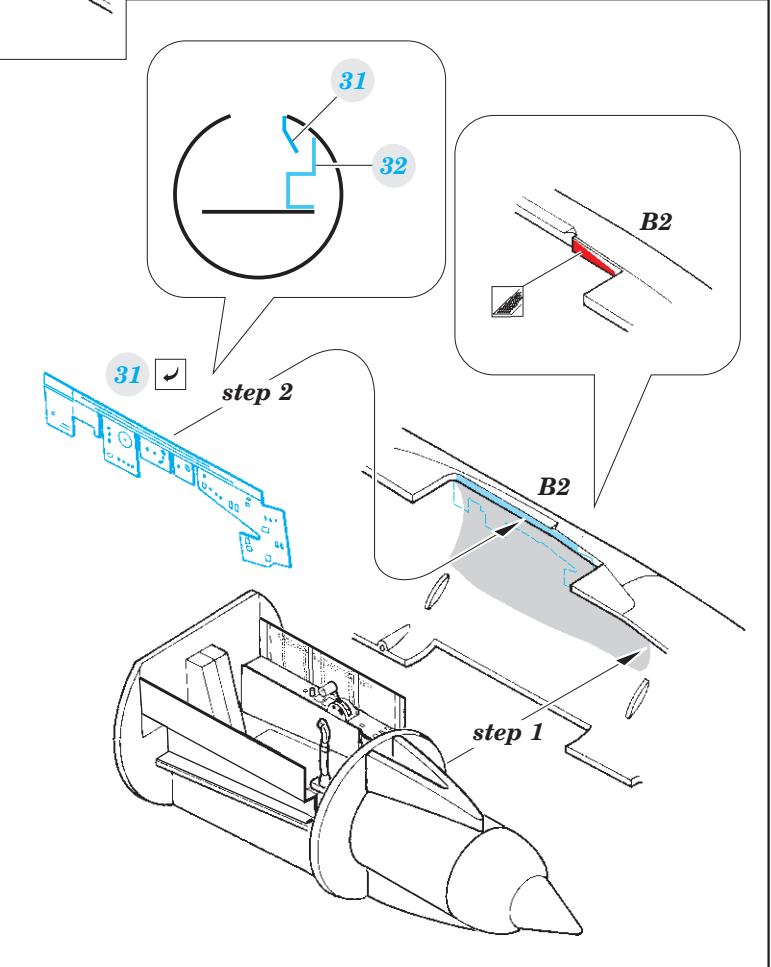

Su-7 BKL interior

eduard

detail set for 1/48 SMĚR No. 0853 kit • sada detailů pro stavebnici 1/48 SMĚR No. 0853

49 767

film

- ★ APPLY EXPRESS MASK AND PAINT BEFORE GLUING
POUŽIT EXPRESS MASK NABARVIT PŘED SLEPENÍM
 - ☉ SYMMETRICAL ASSEMBLY
SYMETRICKÁ MONTÁŽ
 - REMOVE
ODSTRANIT
 - ▨ GRIND
OBROUSIT
 - ⊘ DRILL HOLE
VRTAT OTVOR
 - 1 COLORED ETCHED PARTS
LEPTANÉ BAREVNÉ DÍLY
 - 1 ETCHED PARTS
LEPTANÉ NEBAREVNÉ DÍLY
 - 1 ORIGINAL KIT PARTS
PŮVODNÍ DÍLY STAVEBNICE
- ↪ BEND
OHNOUT
 - ? OPTION
VOLBA
 - Ⓜ REPLACE
NAHRADIT

ORIGINAL KIT PARTS
PŮVODNÍ DÍLY STAVEBNICE

PHOTO-ETCHED PARTS
LEPTANÉ DÍLY

PARTS TO BE REMOVED
DÍLY K ODSTRANĚNÍ

FILL
TMELIT

A

B

C

2 sets