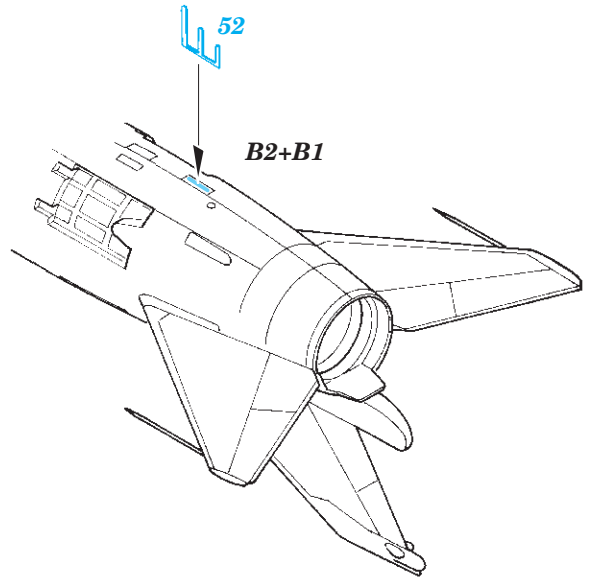

Su-7 BKL interior

eduard

detail set for 1/48 SMĚR No. 0853 kit • sada detailů pro stavebnici 1/48 SMĚR No. 0853

49 767

film

- ★ APPLY EXPRESS MASK AND PAINT BEFORE GLUING
POUŽIT EXPRESS MASK NABARVIT PŘED SLEPENÍM
 - ☉ SYMMETRICAL ASSEMBLY
SYMETRICKÁ MONTÁŽ
 - REMOVE
ODSTRANIT
 - ▨ GRIND
OBROUSIT
 - ⊘ DRILL HOLE
VRTAT OTVOR
 - 1 COLORED ETCHED PARTS
LEPTANÉ BAREVNÉ DÍLY
 - 1 ETCHED PARTS
LEPTANÉ NEBAREVNÉ DÍLY
 - 1 ORIGINAL KIT PARTS
PŮVODNÍ DÍLY STAVEBNICE
- ↪ BEND
OHNOUT
 - ? OPTION
VOLBA
 - Ⓜ REPLACE
NAHRADIT

ORIGINAL KIT PARTS
PŮVODNÍ DÍLY STAVEBNICE

PHOTO-ETCHED PARTS
LEPTANÉ DÍLY

PARTS TO BE REMOVED
DÍLY K ODSTRANĚNÍ

FILL
TMELIT

A

B

C

2 sets