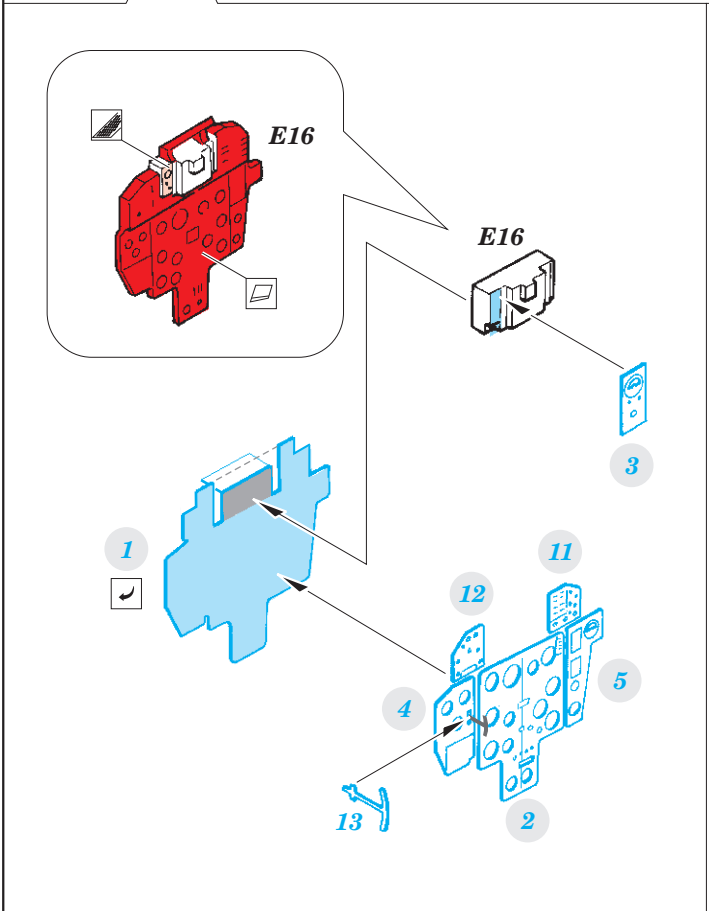

Su-7 BKL interior

eduard

detail set for 1/48 SMĚR No. 0853 kit • sada detailů pro stavebnici 1/48 SMĚR No. 0853

49 767

film

- ★ APPLY EXPRESS MASK AND PAINT BEFORE GLUING
POUŽIT EXPRESS MASK NABARVIT PŘED SLEPENÍM
 - ☉ SYMMETRICAL ASSEMBLY
SYMETRICKÁ MONTÁŽ
 - REMOVE
ODSTRANIT
 - ▨ GRIND
OBROUSIT
 - ⊘ DRILL HOLE
VRTAT OTVOR
 - 1 COLORED ETCHED PARTS
LEPTANÉ BAREVNÉ DÍLY
 - 1 ETCHED PARTS
LEPTANÉ NEBAREVNÉ DÍLY
 - 1 ORIGINAL KIT PARTS
PŮVODNÍ DÍLY STAVEBNICE
- ↪ BEND
OHNOUT
 - ? OPTION
VOLBA
 - Ⓜ REPLACE
NAHRADIT

ORIGINAL KIT PARTS
PŮVODNÍ DÍLY STAVEBNICE

PHOTO-ETCHED PARTS
LEPTANÉ DÍLY

PARTS TO BE REMOVED
DÍLY K ODSTRANĚNÍ

FILL
TMELIT

A

B

C

2 sets

C102

C102

3 pcs.

57