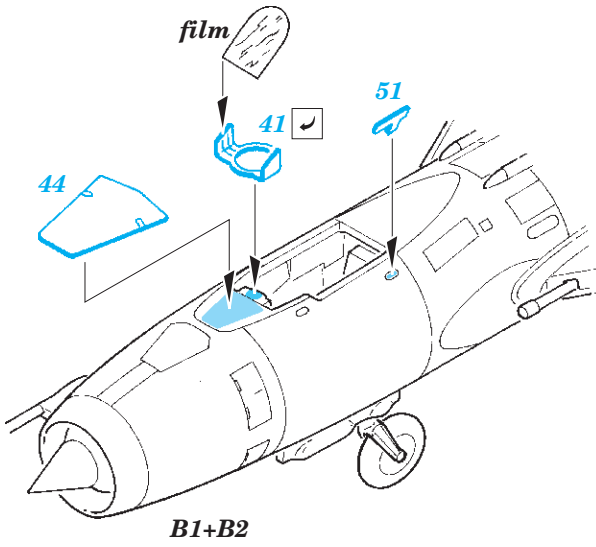

Su-7 BKL interior

eduard

detail set for 1/48 SMĚR No. 0853 kit • sada detailů pro stavebnici 1/48 SMĚR No. 0853

49 767

film

- ★ APPLY EXPRESS MASK AND PAINT BEFORE GLUING
POUŽIT EXPRESS MASK NABARVIT PŘED SLEPENÍM
 - ☉ SYMMETRICAL ASSEMBLY
SYMETRICKÁ MONTÁŽ
 - REMOVE
ODSTRANIT
 - ▨ GRIND
OBROUSIT
 - ⊘ DRILL HOLE
VRTAT OTVOR
 - 1 COLORED ETCHED PARTS
LEPTANÉ BAREVNÉ DÍLY
 - 1 ETCHED PARTS
LEPTANÉ NEBAREVNÉ DÍLY
 - 1 ORIGINAL KIT PARTS
PŮVODNÍ DÍLY STAVEBNICE
- ↪ BEND
OHNOUT
 - ? OPTION
VOLBA
 - Ⓜ REPLACE
NAHRADIT

ORIGINAL KIT PARTS
PŮVODNÍ DÍLY STAVEBNICE

PHOTO-ETCHED PARTS
LEPTANÉ DÍLY

PARTS TO BE REMOVED
DÍLY K ODSTRANĚNÍ

FILL
TMELIT

A

B

C

2 sets