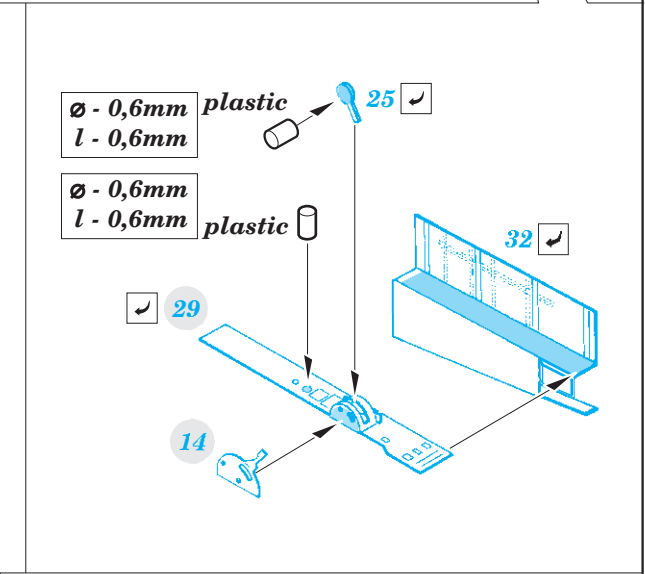

Su-7 BKL interior

eduard

detail set for 1/48 SMĚR No. 0853 kit • sada detailů pro stavebnici 1/48 SMĚR No. 0853

49 767

film

- ★ APPLY EXPRESS MASK AND PAINT BEFORE GLUING
POUŽIT EXPRESS MASK NABARVIT PŘED SLEPENÍM
 - ☉ SYMMETRICAL ASSEMBLY
SYMETRICKÁ MONTÁŽ
 - REMOVE
ODSTRANIT
 - ▨ GRIND
OBROUSIT
 - ⊘ DRILL HOLE
VRTAT OTVOR
 - 1 COLORED ETCHED PARTS
LEPTANÉ BAREVNÉ DÍLY
 - 1 ETCHED PARTS
LEPTANÉ NEBAREVNÉ DÍLY
 - 1 ORIGINAL KIT PARTS
PŮVODNÍ DÍLY STAVEBNICE
- ↪ BEND
OHNOUT
 - ? OPTION
VOLBA
 - Ⓜ REPLACE
NAHRADIT

ORIGINAL KIT PARTS
PŮVODNÍ DÍLY STAVEBNICE

PHOTO-ETCHED PARTS
LEPTANÉ DÍLY

PARTS TO BE REMOVED
DÍLY K ODSTRANĚNÍ

FILL
TMELIT

A

B

C

2 sets