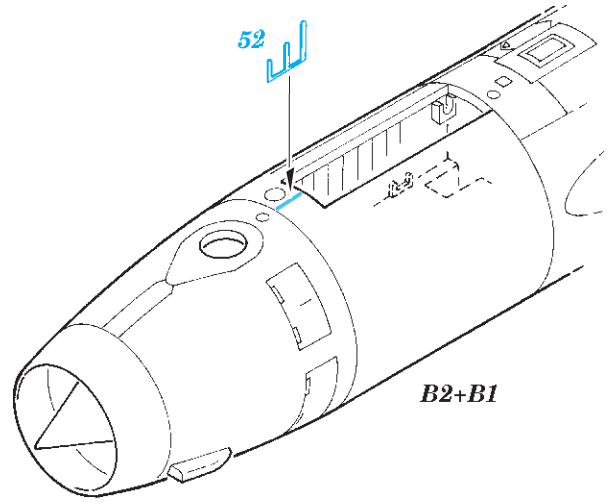

Su-7 BKL interior

eduard

detail set for 1/48 SMĚR No. 0853 kit • sada detailů pro stavebnici 1/48 SMĚR No. 0853

49 767

film

- ★ APPLY EXPRESS MASK AND PAINT BEFORE GLUING
POUŽIT EXPRESS MASK NABARVIT PŘED SLEPENÍM
 - ☉ SYMMETRICAL ASSEMBLY
SYMETRICKÁ MONTÁŽ
 - REMOVE
ODSTRANIT
 - ▨ GRIND
OBROUSIT
 - ⊘ DRILL HOLE
VRTAT OTVOR
 - 1 COLORED ETCHED PARTS
LEPTANÉ BAREVNÉ DÍLY
 - 1 ETCHED PARTS
LEPTANÉ NEBAREVNÉ DÍLY
 - 1 ORIGINAL KIT PARTS
PŮVODNÍ DÍLY STAVEBNICE
- ↪ BEND
OHNOUT
 - ? OPTION
VOLBA
 - Ⓜ REPLACE
NAHRADIT

ORIGINAL KIT PARTS
PŮVODNÍ DÍLY STAVEBNICE

PHOTO-ETCHED PARTS
LEPTANÉ DÍLY

PARTS TO BE REMOVED
DÍLY K ODSTRANĚNÍ

FILL
TMELIT

A

B

C

2 sets