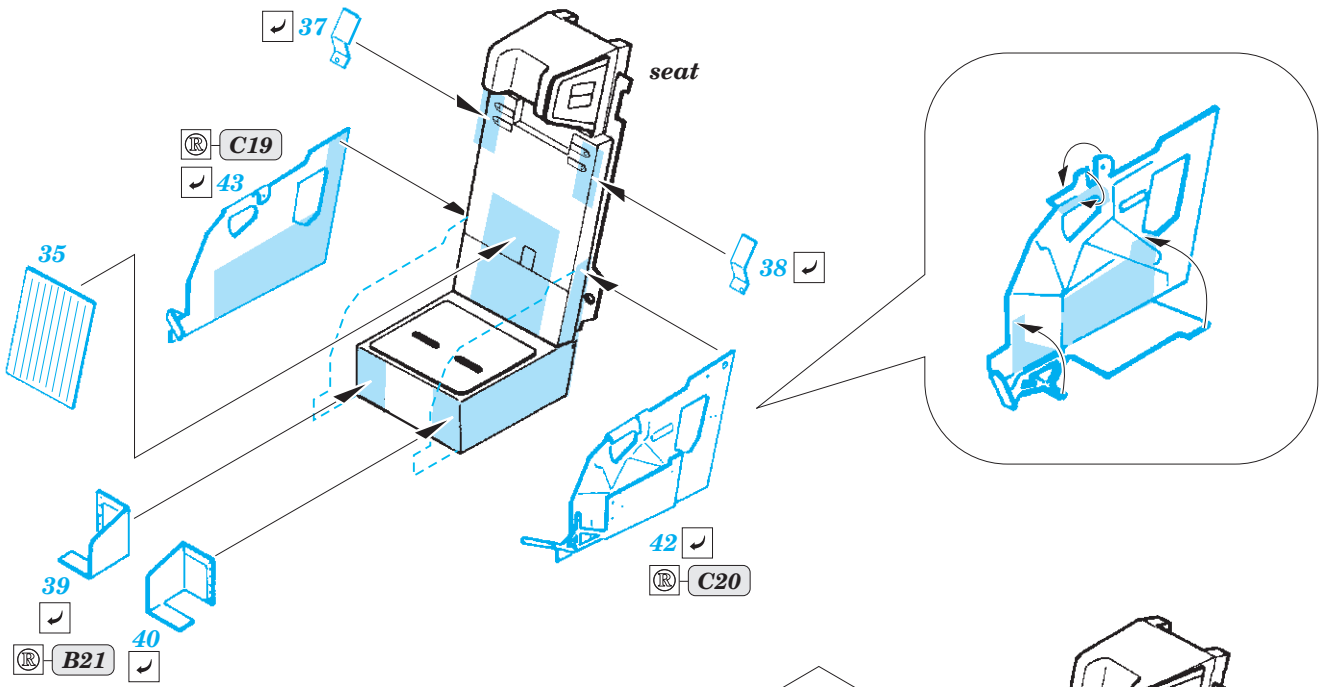

Su-7 BKL interior

eduard

detail set for 1/48 SMĚR No. 0853 kit • sada detailů pro stavebnici 1/48 SMĚR No. 0853

49 767

film

- ★ APPLY EXPRESS MASK AND PAINT BEFORE GLUING
POUŽIT EXPRESS MASK NABARVIT PŘED SLEPENÍM
 - ☉ SYMMETRICAL ASSEMBLY
SYMETRICKÁ MONTÁŽ
 - REMOVE
ODSTRANIT
 - ▨ GRIND
OBROUSIT
 - ⊘ DRILL HOLE
VRTAT OTVOR
 - 1 COLORED ETCHED PARTS
LEPTANÉ BAREVNÉ DÍLY
 - 1 ETCHED PARTS
LEPTANÉ NEBAREVNÉ DÍLY
 - 1 ORIGINAL KIT PARTS
PŮVODNÍ DÍLY STAVEBNICE
- ↪ BEND
OHNOUT
 - ? OPTION
VOLBA
 - Ⓜ REPLACE
NAHRADIT

ORIGINAL KIT PARTS
PŮVODNÍ DÍLY STAVEBNICE

PHOTO-ETCHED PARTS
LEPTANÉ DÍLY

PARTS TO BE REMOVED
DÍLY K ODSTRANĚNÍ

FILL
TMELIT

A

B

C

2 sets