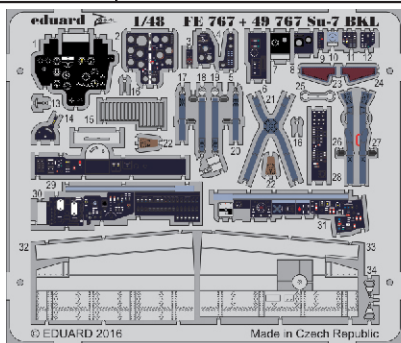

Su-7 BKL interior

eduard

detail set for 1/48 SMĚR No. 0853 kit • sada detailů pro stavebnici 1/48 SMĚR No. 0853

49 767

film

- ★ APPLY EXPRESS MASK AND PAINT BEFORE GLUING
POUŽIT EXPRESS MASK NABARVIT PŘED SLEPENÍM
 - ☉ SYMMETRICAL ASSEMBLY
SYMETRICKÁ MONTÁŽ
 - REMOVE
ODSTRANIT
 - ▨ GRIND
OBROUSIT
 - ⊘ DRILL HOLE
VRTAT OTVOR
 - 1 COLORED ETCHED PARTS
LEPTANÉ BAREVNÉ DÍLY
 - 1 ETCHED PARTS
LEPTANÉ NEBAREVNÉ DÍLY
 - 1 ORIGINAL KIT PARTS
PŮVODNÍ DÍLY STAVEBNICE
- ↪ BEND
OHNOUT
 - ? OPTION
VOLBA
 - Ⓜ REPLACE
NAHRADIT

ORIGINAL KIT PARTS
PŮVODNÍ DÍLY STAVEBNICE

PHOTO-ETCHED PARTS
LEPTANÉ DÍLY

PARTS TO BE REMOVED
DÍLY K ODSTRANĚNÍ

FILL
TMELIT

A

B

C

2 sets