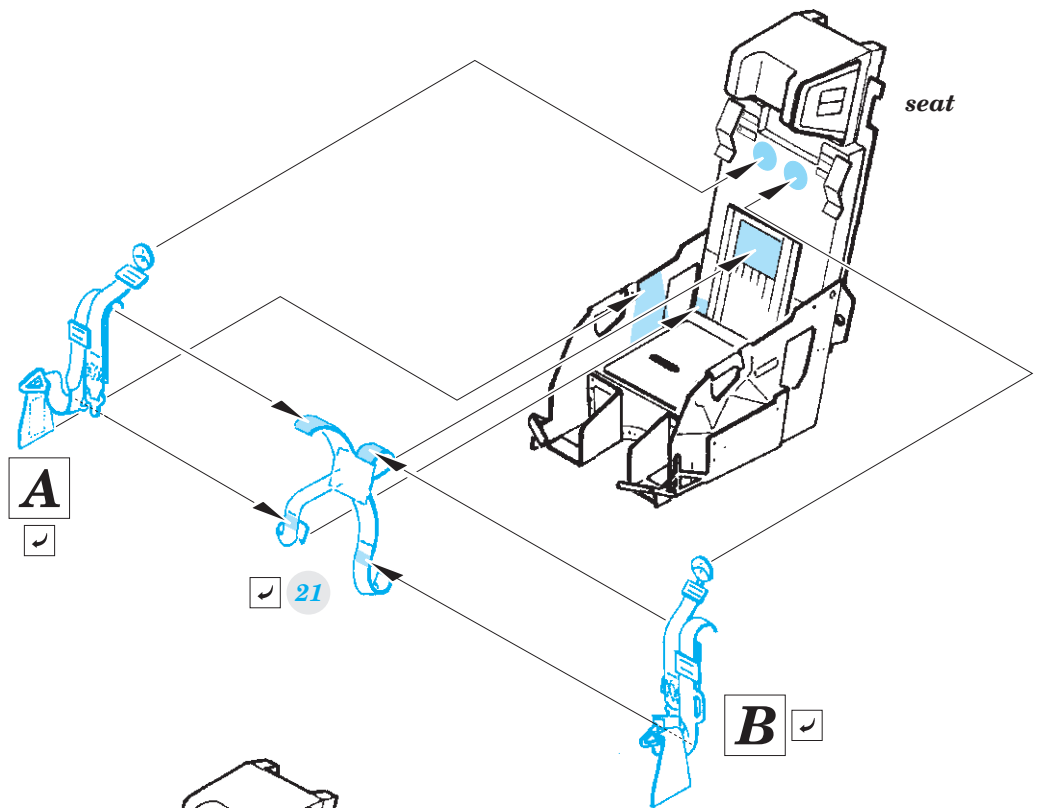

Su-7 BKL interior

eduard

detail set for 1/48 SMĚR No. 0853 kit • sada detailů pro stavebnici 1/48 SMĚR No. 0853

49 767

film

- ★ APPLY EXPRESS MASK AND PAINT BEFORE GLUING
POUŽIT EXPRESS MASK NABARVIT PŘED SLEPENÍM
 - ☉ SYMMETRICAL ASSEMBLY
SYMETRICKÁ MONTÁŽ
 - REMOVE
ODSTRANIT
 - ▨ GRIND
OBROUSIT
 - ⊘ DRILL HOLE
VRTAT OTVOR
 - 1 COLORED ETCHED PARTS
LEPTANÉ BAREVNÉ DÍLY
 - 1 ETCHED PARTS
LEPTANÉ NEBAREVNÉ DÍLY
 - 1 ORIGINAL KIT PARTS
PŮVODNÍ DÍLY STAVEBNICE
- ↪ BEND
OHNOUT
 - ? OPTION
VOLBA
 - Ⓜ REPLACE
NAHRADIT

ORIGINAL KIT PARTS
PŮVODNÍ DÍLY STAVEBNICE

PHOTO-ETCHED PARTS
LEPTANÉ DÍLY

PARTS TO BE REMOVED
DÍLY K ODSTRANĚNÍ

FILL
TMELIT

A

B

C

2 sets