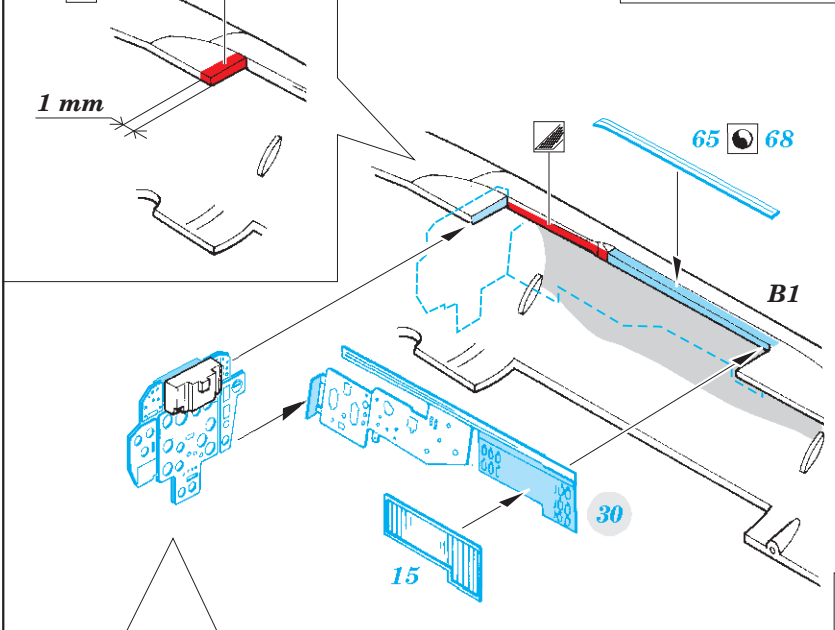

Su-7 BKL interior

eduard

detail set for 1/48 SMĚR No. 0853 kit • sada detailů pro stavebnici 1/48 SMĚR No. 0853

49 767

film

- ★ APPLY EXPRESS MASK AND PAINT BEFORE GLUING
POUŽIT EXPRESS MASK NABARVIT PŘED SLEPENÍM
 - ☉ SYMMETRICAL ASSEMBLY
SYMETRICKÁ MONTÁŽ
 - REMOVE
ODSTRANIT
 - ▨ GRIND
OBROUSIT
 - ⊘ DRILL HOLE
VRTAT OTVOR
 - 1 COLORED ETCHED PARTS
LEPTANÉ BAREVNÉ DÍLY
 - 1 ETCHED PARTS
LEPTANÉ NEBAREVNÉ DÍLY
 - 1 ORIGINAL KIT PARTS
PŮVODNÍ DÍLY STAVEBNICE
- ↪ BEND
OHNOUT
 - ? OPTION
VOLBA
 - Ⓜ REPLACE
NAHRADIT

ORIGINAL KIT PARTS
PŮVODNÍ DÍLY STAVEBNICE

PHOTO-ETCHED PARTS
LEPTANÉ DÍLY

PARTS TO BE REMOVED
DÍLY K ODSTRANĚNÍ

FILL
TMELIT

A

B

C

2 sets