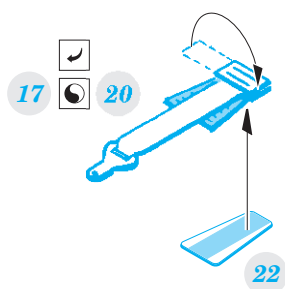

Su-7 BKL interior

eduard

detail set for 1/48 SMĚR No. 0853 kit • sada detailů pro stavebnici 1/48 SMĚR No. 0853

49 767

film

- ★ APPLY EXPRESS MASK AND PAINT BEFORE GLUING
POUŽIT EXPRESS MASK NABARVIT PŘED SLEPENÍM
 - ☉ SYMMETRICAL ASSEMBLY
SYMETRICKÁ MONTÁŽ
 - REMOVE
ODSTRANIT
 - ▨ GRIND
OBROUSIT
 - ⊘ DRILL HOLE
VRTAT OTVOR
 - 1 COLORED ETCHED PARTS
LEPTANÉ BAREVNÉ DÍLY
 - 1 ETCHED PARTS
LEPTANÉ NEBAREVNÉ DÍLY
 - 1 ORIGINAL KIT PARTS
PŮVODNÍ DÍLY STAVEBNICE
- ↪ BEND
OHNOUT
 - ? OPTION
VOLBA
 - Ⓜ REPLACE
NAHRADIT

ORIGINAL KIT PARTS
PŮVODNÍ DÍLY STAVEBNICE

PHOTO-ETCHED PARTS
LEPTANÉ DÍLY

PARTS TO BE REMOVED
DÍLY K ODSTRANĚNÍ

FILL
TMELIT

A

B

C

2 sets