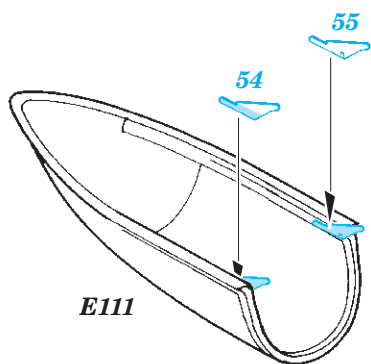

Su-7 BKL interior

eduard

detail set for 1/48 SMĚR No. 0853 kit • sada detailů pro stavebnici 1/48 SMĚR No. 0853

49 767

film

- ★ APPLY EXPRESS MASK AND PAINT BEFORE GLUING
POUŽIT EXPRESS MASK NABARVIT PŘED SLEPENÍM
 - ☉ SYMMETRICAL ASSEMBLY
SYMETRICKÁ MONTÁŽ
 - REMOVE
ODSTRANIT
 - ▨ GRIND
OBROUSIT
 - ⊘ DRILL HOLE
VRTAT OTVOR
 - 1 COLORED ETCHED PARTS
LEPTANÉ BAREVNÉ DÍLY
 - 1 ETCHED PARTS
LEPTANÉ NEBAREVNÉ DÍLY
 - 1 ORIGINAL KIT PARTS
PŮVODNÍ DÍLY STAVEBNICE
- ↪ BEND
OHNOUT
 - ? OPTION
VOLBA
 - Ⓜ REPLACE
NAHRADIT

ORIGINAL KIT PARTS
PŮVODNÍ DÍLY STAVEBNICE

PHOTO-ETCHED PARTS
LEPTANÉ DÍLY

PARTS TO BE REMOVED
DÍLY K ODSTRANĚNÍ

FILL
TMELIT

A

B

C

2 sets