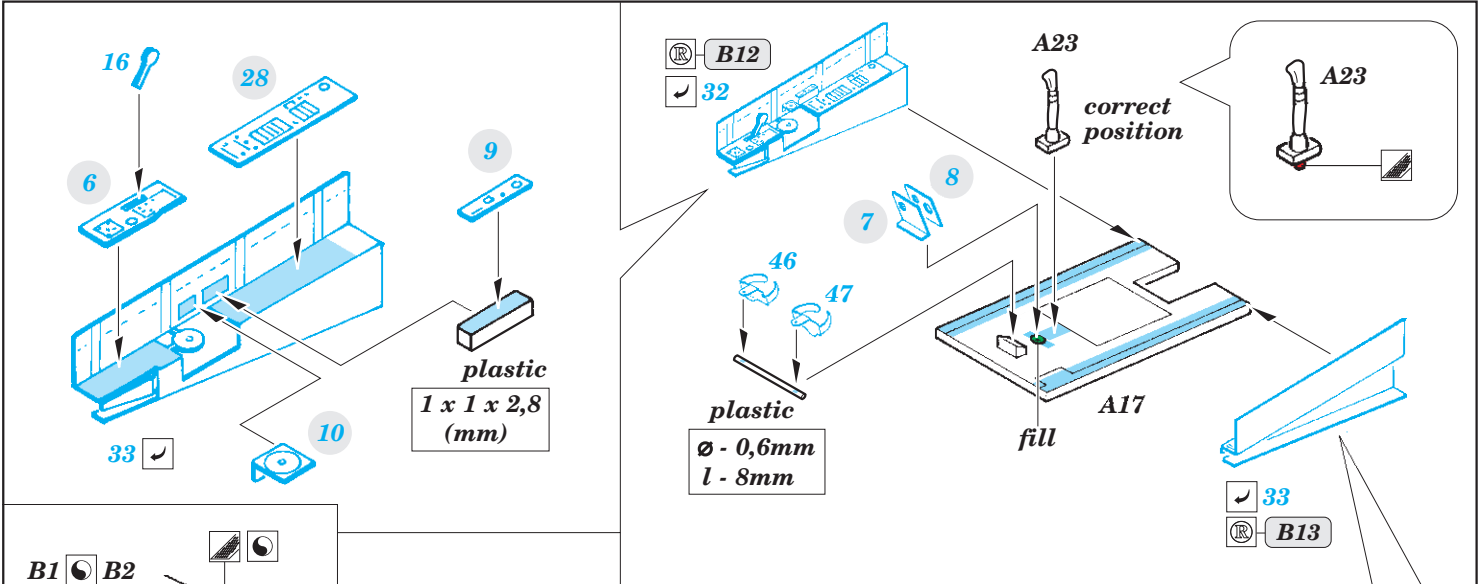

Su-7 BKL interior

eduard

detail set for 1/48 SMĚR No. 0853 kit • sada detailů pro stavebnici 1/48 SMĚR No. 0853

49 767

film

- ★ APPLY EXPRESS MASK AND PAINT BEFORE GLUING
POUŽIT EXPRESS MASK NABARVIT PŘED SLEPENÍM
 - ☉ SYMMETRICAL ASSEMBLY
SYMETRICKÁ MONTÁŽ
 - REMOVE
ODSTRANIT
 - ▨ GRIND
OBROUSIT
 - ⊘ DRILL HOLE
VRTAT OTVOR
 - 1 COLORED ETCHED PARTS
LEPTANÉ BAREVNÉ DÍLY
 - 1 ETCHED PARTS
LEPTANÉ NEBAREVNÉ DÍLY
 - 1 ORIGINAL KIT PARTS
PŮVODNÍ DÍLY STAVEBNICE
- ↪ BEND
OHNOUT
 - ? OPTION
VOLBA
 - Ⓜ REPLACE
NAHRADIT

ORIGINAL KIT PARTS
PŮVODNÍ DÍLY STAVEBNICE

PHOTO-ETCHED PARTS
LEPTANÉ DÍLY

PARTS TO BE REMOVED
DÍLY K ODSTRANĚNÍ

FILL
TMELIT

A

B

C

2 sets