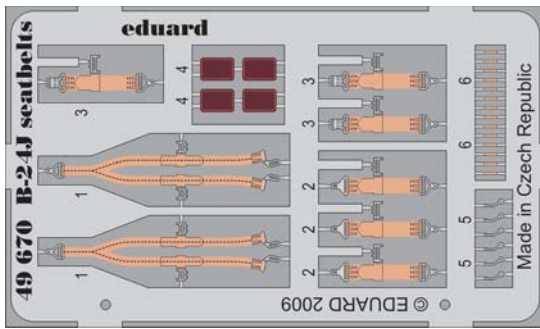

# B-24J seatbelts

eduard

49 670

1/48 scale detail set for Monogram kit • sada detailů pro model 1/48 Monogram

- ★ APPLY EXPRESS MASK AND PAINT BEFORE GLUING  
POUŽIT EXPRESS MASK NABARVIT PŘED SLEPENÍM
- ☯ SYMMETRICAL ASSEMBLY  
SYMETRICKÁ MONTÁŽ
- REMOVE  
ODSTRANIT
- ▨ GRIND  
OBROUSIT
- ⚪ DRILL HOLE  
VRTAT OTVOR
- ↪ BEND  
OHNOUT
- ? OPTION  
VOLBA
- Ⓜ REPLACE  
NAHRADIT

■ ORIGINAL KIT PARTS  
PŮVODNÍ DÍLY STAVEBNICE

■ PHOTO-ETCHED PARTS  
LEPTANÉ DÍLY

■ PARTS TO BE REMOVED  
DÍLY K ODSTRANĚNÍ

■ FILL  
TMELIT

**A**

**B**

**2 pcs**

**Kit part 53**