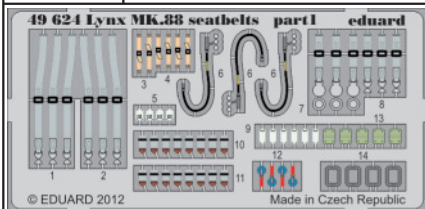

Lynx Mk.88 seatbelts

eduard

49 624

1/48 scale detail set for AIRFIX kit • sada detailů pro model 1/48 AIRFIX

- APPLY EXPRESS MASK AND PAINT BEFORE GLUING
POUŽIT EXPRESS MASK NABARVIT PŘED SLEPENÍM
- SYMMETRICAL ASSEMBLY
SYMETRICKÁ MONTÁŽ
- REMOVE
ODSTRANIT
- GRIND
OBROUSIT
- DRILL HOLE
VRTAT OTVOR
- BEND
OHNOUT
- OPTION
VOLBA
- REPLACE
NAHRADIT

ORIGINAL KIT PARTS
PŮVODNÍ DÍLY STAVEBNICE

PHOTO-ETCHED PARTS
LEPTANÉ DÍLY

PARTS TO BE REMOVED
DÍLY K ODSTRANĚNÍ

FILL
TMELIT

3 sets