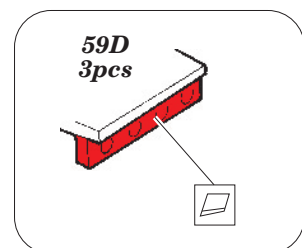

Lynx Mk.88 seatbelts

eduard

49 624

1/48 scale detail set for AIRFIX kit • sada detailů pro model 1/48 AIRFIX

- APPLY EXPRESS MASK AND PAINT BEFORE GLUING
POUŽIT EXPRESS MASK NABARVIT PŘED SLEPENÍM
- SYMMETRICAL ASSEMBLY
SYMETRICKÁ MONTÁŽ
- REMOVE
ODSTRANIT
- GRIND
OBROUSIT
- DRILL HOLE
VRTAT OTVOR
- BEND
OHNOUT
- OPTION
VOLBA
- REPLACE
NAHRADIT

ORIGINAL KIT PARTS
PŮVODNÍ DÍLY STAVEBNICE

PHOTO-ETCHED PARTS
LEPTANÉ DÍLY

PARTS TO BE REMOVED
DÍLY K ODSTRANĚNÍ

FILL
TMELIT

3 sets