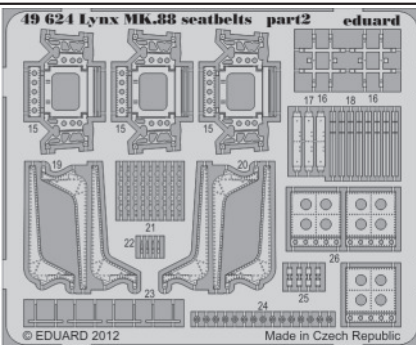

Lynx Mk.88 seatbelts

eduard

49 624

1/48 scale detail set for AIRFIX kit • sada detailů pro model 1/48 AIRFIX

- APPLY EXPRESS MASK AND PAINT BEFORE GLUING
POUŽIT EXPRESS MASK NABARVIT PŘED SLEPENÍM
- SYMMETRICAL ASSEMBLY
SYMETRICKÁ MONTÁŽ
- REMOVE
ODSTRANIT
- GRIND
OBROUSIT
- DRILL HOLE
VRTAT OTVOR
- BEND
OHNOUT
- OPTION
VOLBA
- REPLACE
NAHRADIT

ORIGINAL KIT PARTS
PŮVODNÍ DÍLY STAVEBNICE

PHOTO-ETCHED PARTS
LEPTANÉ DÍLY

PARTS TO BE REMOVED
DÍLY K ODSTRANĚNÍ

FILL
TMELIT

3 sets