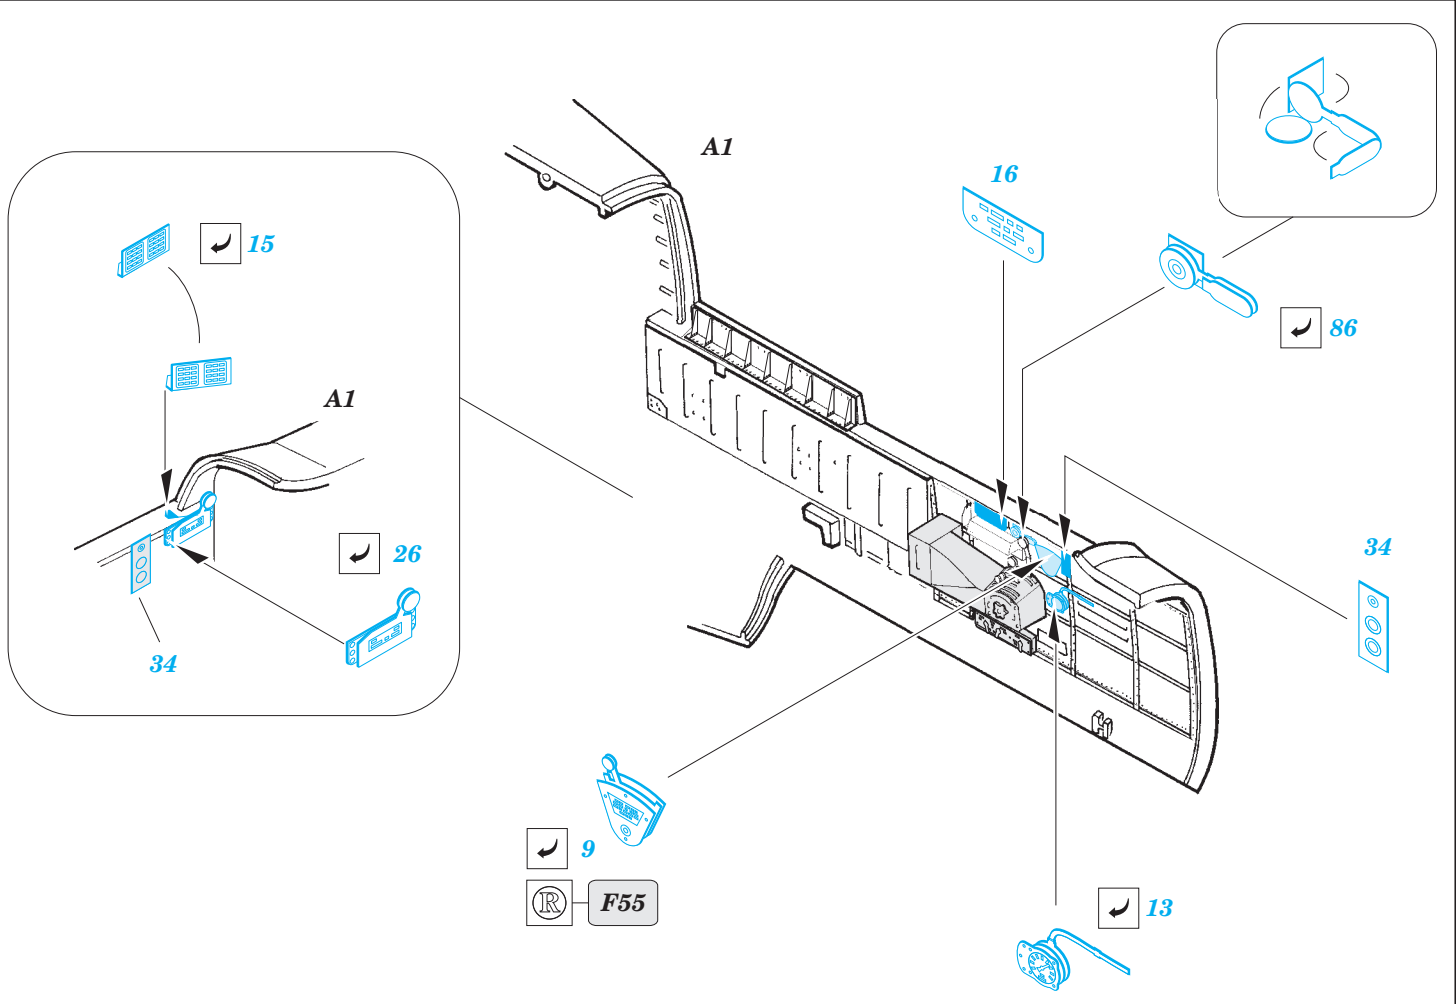

P-61A front interior S.A.

eduard

1/48 scale detail set for GREAT WALL HOBBY kit L-4802 • sada detailů pro model 1/48 GREAT WALL HOBBY L-4802

49 590

- APPLY EXPRESS MASK AND PAINT BEFORE GLUING
POUŽIT EXPRESS MASK NABARVIT PŘED SLEPENÍM
- SYMMETRICAL ASSEMBLY
SYMETRICKÁ MONTÁŽ
- REMOVE
ODSTRANIT
- GRIND
OBROUSIT
- DRILL HOLE
VRTAT OTVOR
- BEND
OHNOUT
- OPTION
VOLBA
- REPLACE
NAHRADIT

ORIGINAL KIT PARTS
PŮVODNÍ DÍLY STAVEBNICE

PHOTO-ETCHED PARTS
LEPTANÉ DÍLY

PARTS TO BE REMOVED
DÍLY K ODSTRANĚNÍ

FILL
TMELIT

*For further detail sets look for **eduard** 49 595 P-61A rear interior
(not included in this set)*

*For further detail sets look for **eduard** FE 590 P-61A interior
(not included in this set)*