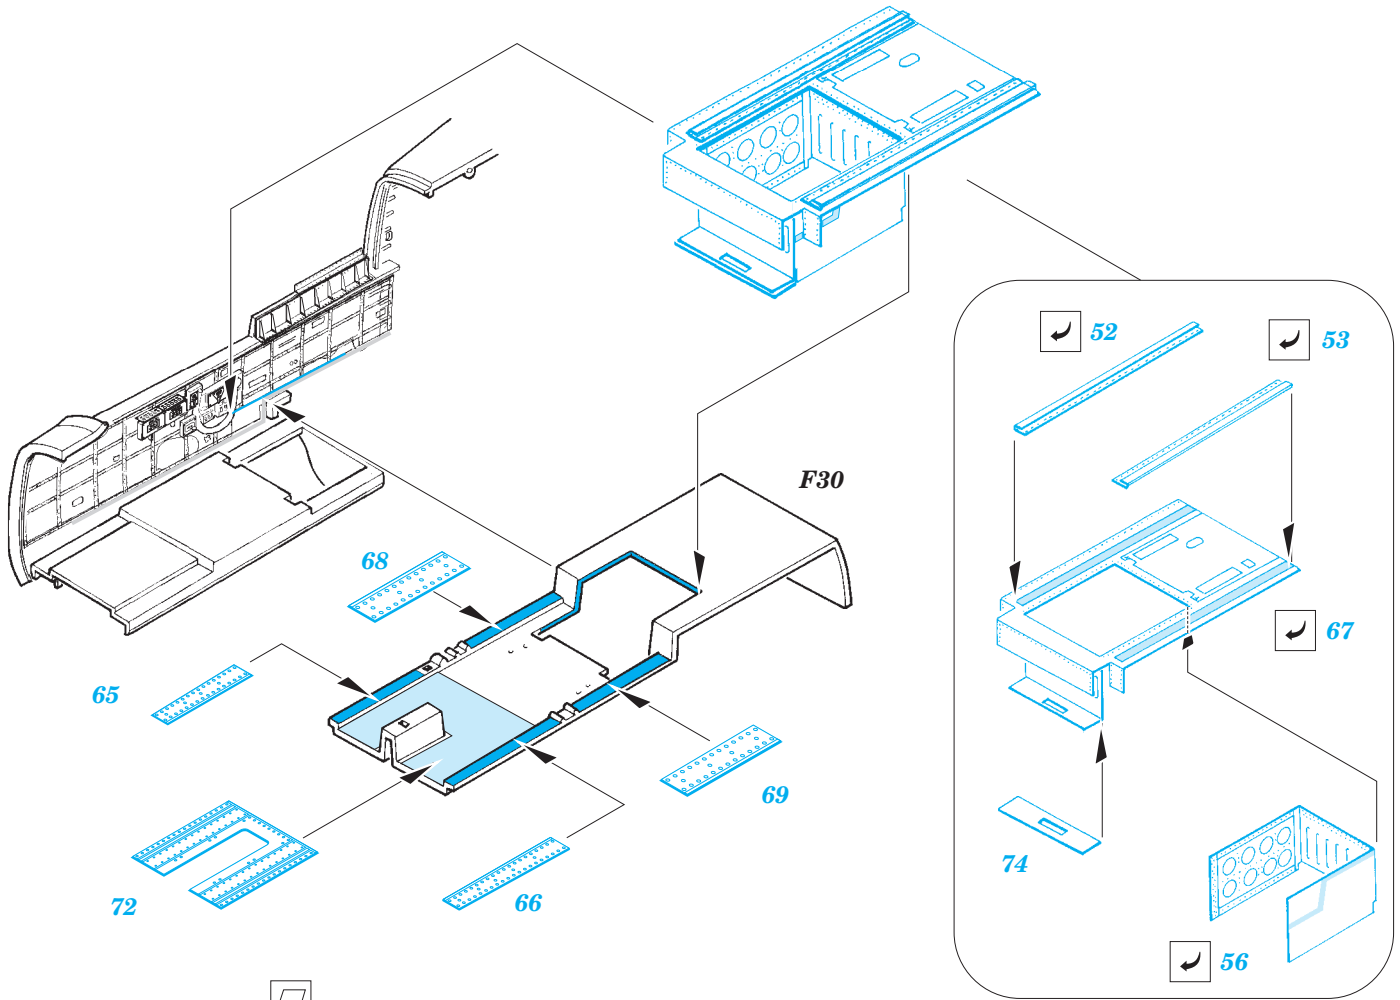

P-61A front interior S.A.

eduard

1/48 scale detail set for GREAT WALL HOBBY kit L-4802 • sada detailů pro model 1/48 GREAT WALL HOBBY L-4802

49 590

- APPLY EXPRESS MASK AND PAINT BEFORE GLUING
POUŽIT EXPRESS MASK NABARVIT PŘED SLEPENÍM
- SYMMETRICAL ASSEMBLY
SYMETRICKÁ MONTÁŽ
- REMOVE
ODSTRANIT
- GRIND
OBROUSIT
- DRILL HOLE
VRTAT OTVOR
- BEND
OHNOUT
- OPTION
VOLBA
- REPLACE
NAHRADIT

ORIGINAL KIT PARTS
PŮVODNÍ DÍLY STAVEBNICE

PHOTO-ETCHED PARTS
LEPTANÉ DÍLY

PARTS TO BE REMOVED
DÍLY K ODSTRANĚNÍ

FILL
TMELIT

*For further detail sets look for **eduard** 49 595 P-61A rear interior
(not included in this set)*

*For further detail sets look for **eduard** FE 590 P-61A interior
(not included in this set)*