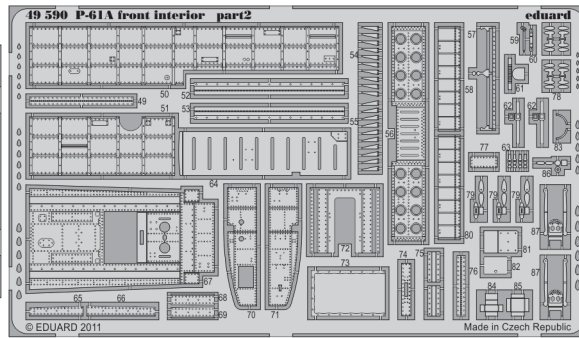

P-61A front interior S.A.

eduard

1/48 scale detail set for GREAT WALL HOBBY kit L-4802 • sada detailů pro model 1/48 GREAT WALL HOBBY L-4802

49 590

- APPLY EXPRESS MASK AND PAINT BEFORE GLUING
POUŽIT EXPRESS MASK NABARVIT PŘED SLEPENÍM
- SYMMETRICAL ASSEMBLY
SYMETRICKÁ MONTÁŽ
- REMOVE
ODSTRANIT
- GRIND
OBROUSIT
- DRILL HOLE
VRTAT OTVOR
- BEND
OHNOUT
- OPTION
VOLBA
- REPLACE
NAHRADIT

ORIGINAL KIT PARTS
PŮVODNÍ DÍLY STAVEBNICE

PHOTO-ETCHED PARTS
LEPTANÉ DÍLY

PARTS TO BE REMOVED
DÍLY K ODSTRANĚNÍ

FILL
TMELIT

*For further detail sets look for **eduard** 49 595 P-61A rear interior
(not included in this set)*

*For further detail sets look for **eduard** FE 590 P-61A interior
(not included in this set)*