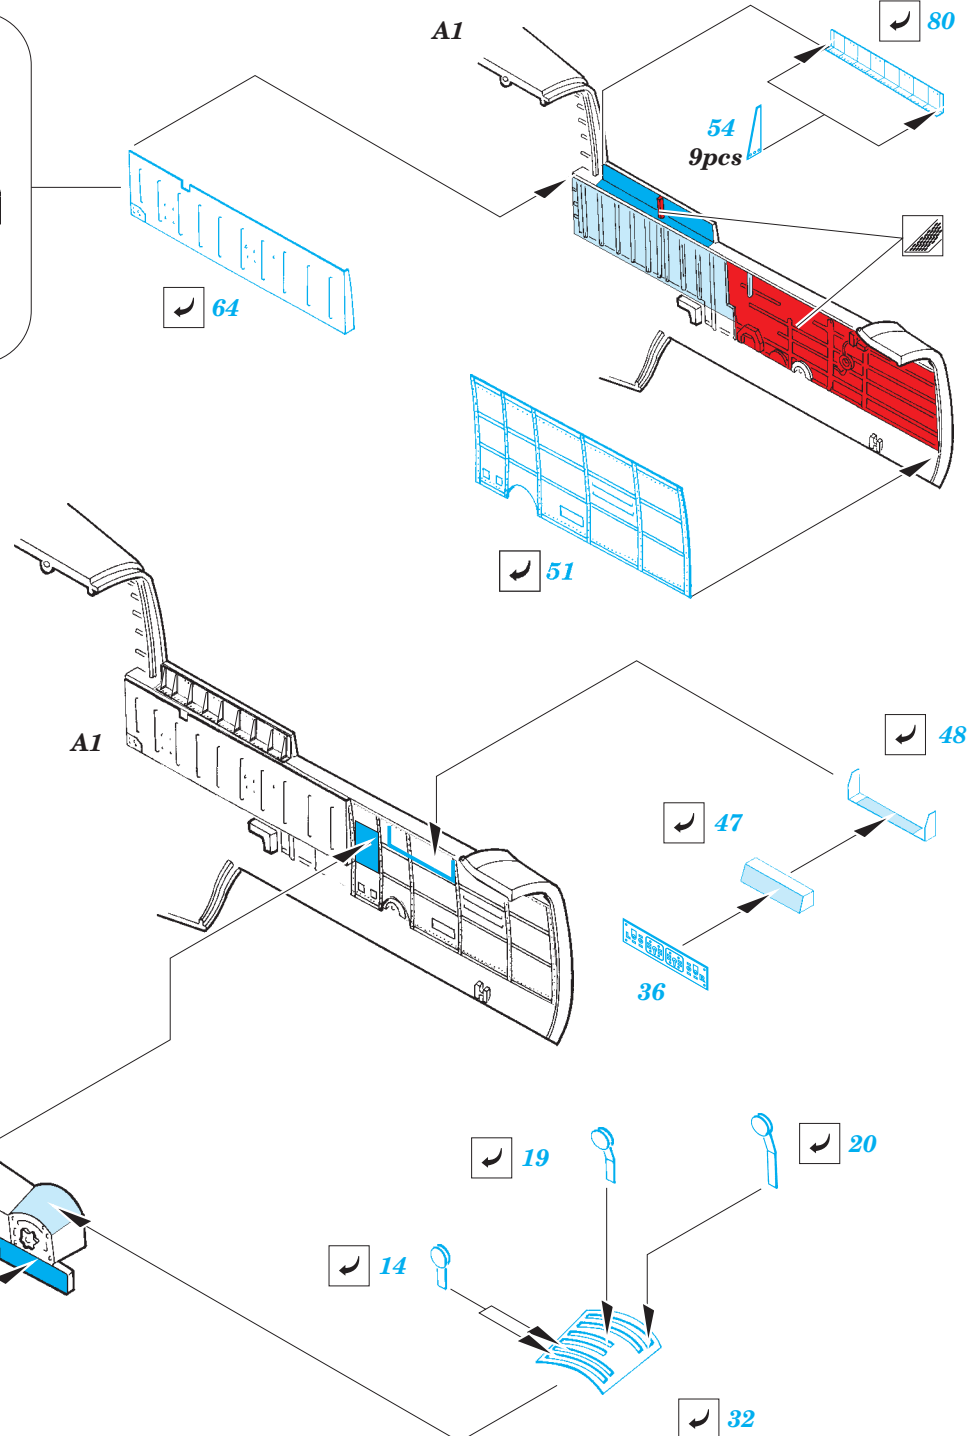

P-61A front interior S.A.

eduard

1/48 scale detail set for GREAT WALL HOBBY kit L-4802 • sada detailů pro model 1/48 GREAT WALL HOBBY L-4802

49 590

- APPLY EXPRESS MASK AND PAINT BEFORE GLUING
POUŽIT EXPRESS MASK NABARVIT PŘED SLEPENÍM
- SYMMETRICAL ASSEMBLY
SYMETRICKÁ MONTÁŽ
- REMOVE
ODSTRANIT
- GRIND
OBROUSIT
- DRILL HOLE
VRTAT OTVOR
- BEND
OHNOUT
- OPTION
VOLBA
- REPLACE
NAHRADIT

ORIGINAL KIT PARTS
PŮVODNÍ DÍLY STAVEBNICE

PHOTO-ETCHED PARTS
LEPTANÉ DÍLY

PARTS TO BE REMOVED
DÍLY K ODSTRANĚNÍ

FILL
TMELIT

*For further detail sets look for **eduard** 49 595 P-61A rear interior
(not included in this set)*

*For further detail sets look for **eduard** FE 590 P-61A interior
(not included in this set)*