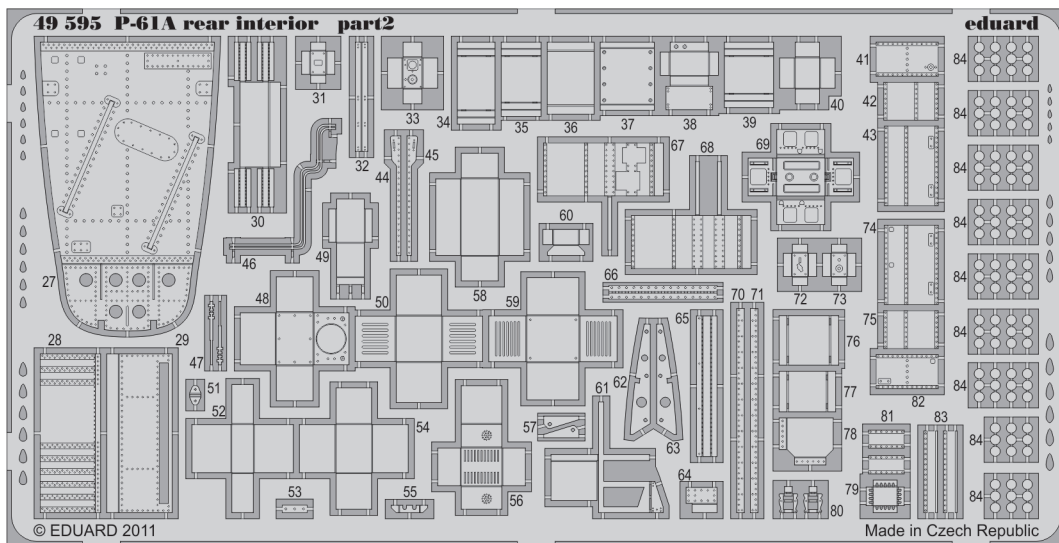

P-61A front interior S.A.

eduard

1/48 scale detail set for GREAT WALL HOBBY kit L-4802 • sada detailů pro model 1/48 GREAT WALL HOBBY L-4802

49 590

- APPLY EXPRESS MASK AND PAINT BEFORE GLUING
POUŽIT EXPRESS MASK NABARVIT PŘED SLEPENÍM
- SYMMETRICAL ASSEMBLY
SYMETRICKÁ MONTÁŽ
- REMOVE
ODSTRANIT
- GRIND
OBROUSIT
- DRILL HOLE
VRTAT OTVOR
- BEND
OHNOUT
- OPTION
VOLBA
- REPLACE
NAHRADIT

ORIGINAL KIT PARTS
PŮVODNÍ DÍLY STAVEBNICE

PHOTO-ETCHED PARTS
LEPTANÉ DÍLY

PARTS TO BE REMOVED
DÍLY K ODSTRANĚNÍ

FILL
TMELIT

*For further detail sets look for **eduard** 49 595 P-61A rear interior
(not included in this set)*

*For further detail sets look for **eduard** FE 590 P-61A interior
(not included in this set)*