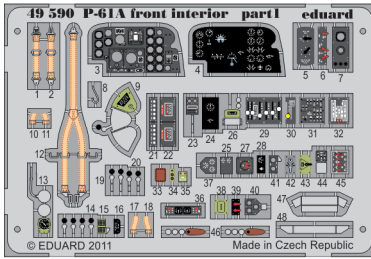

P-61A front interior S.A.

eduard

1/48 scale detail set for GREAT WALL HOBBY kit L-4802 • sada detailů pro model 1/48 GREAT WALL HOBBY L-4802

49 590

- APPLY EXPRESS MASK AND PAINT BEFORE GLUING
POUŽIT EXPRESS MASK NABARVIT PŘED SLEPENÍM
- SYMMETRICAL ASSEMBLY
SYMETRICKÁ MONTÁŽ
- REMOVE
ODSTRANIT
- GRIND
OBROUSIT
- DRILL HOLE
VRTAT OTVOR
- BEND
OHNOUT
- OPTION
VOLBA
- REPLACE
NAHRADIT

ORIGINAL KIT PARTS
PŮVODNÍ DÍLY STAVEBNICE

PHOTO-ETCHED PARTS
LEPTANÉ DÍLY

PARTS TO BE REMOVED
DÍLY K ODSTRANĚNÍ

FILL
TMELIT

*For further detail sets look for **eduard** 49 595 P-61A rear interior
(not included in this set)*

*For further detail sets look for **eduard** FE 590 P-61A interior
(not included in this set)*