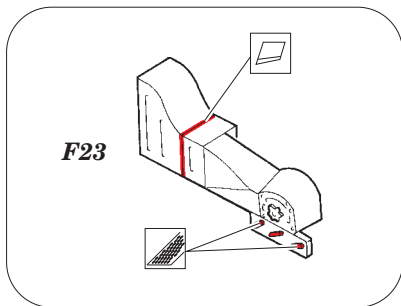

P-61A front interior S.A.

eduard

1/48 scale detail set for GREAT WALL HOBBY kit L-4802 • sada detailů pro model 1/48 GREAT WALL HOBBY L-4802

49 590

- APPLY EXPRESS MASK AND PAINT BEFORE GLUING
POUŽIT EXPRESS MASK NABARVIT PŘED SLEPENÍM
- SYMMETRICAL ASSEMBLY
SYMETRICKÁ MONTÁŽ
- REMOVE
ODSTRANIT
- GRIND
OBROUSIT
- DRILL HOLE
VRTAT OTVOR
- BEND
OHNOUT
- OPTION
VOLBA
- REPLACE
NAHRADIT

ORIGINAL KIT PARTS
PŮVODNÍ DÍLY STAVEBNICE

PHOTO-ETCHED PARTS
LEPTANÉ DÍLY

PARTS TO BE REMOVED
DÍLY K ODSTRANĚNÍ

FILL
TMELIT

*For further detail sets look for **eduard** 49 595 P-61A rear interior
(not included in this set)*

*For further detail sets look for **eduard** FE 590 P-61A interior
(not included in this set)*