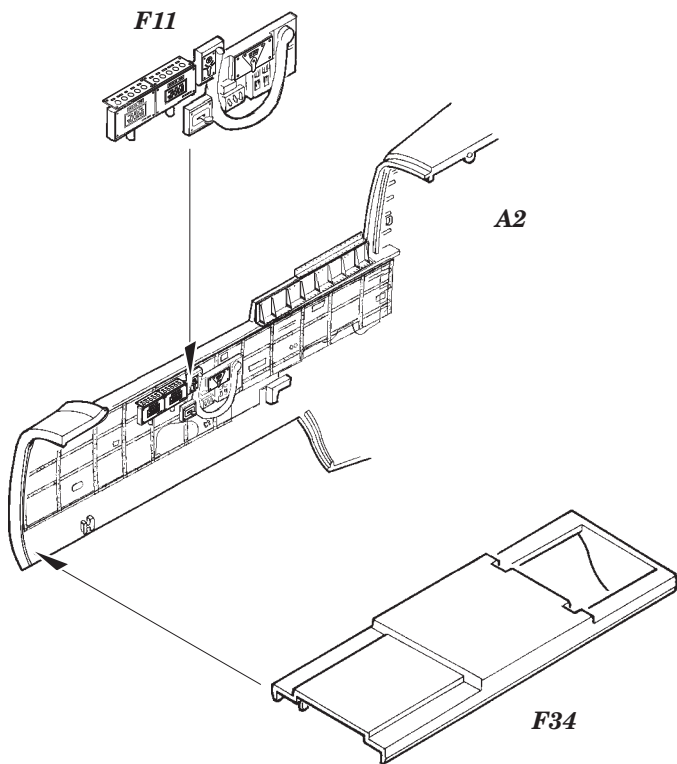

P-61A front interior S.A.

eduard

1/48 scale detail set for GREAT WALL HOBBY kit L-4802 • sada detailů pro model 1/48 GREAT WALL HOBBY L-4802

49 590

- APPLY EXPRESS MASK AND PAINT BEFORE GLUING
POUŽIT EXPRESS MASK NABARVIT PŘED SLEPENÍM
- SYMMETRICAL ASSEMBLY
SYMETRICKÁ MONTÁŽ
- REMOVE
ODSTRANIT
- GRIND
OBROUSIT
- DRILL HOLE
VRTAT OTVOR
- BEND
OHNOUT
- OPTION
VOLBA
- REPLACE
NAHRADIT

ORIGINAL KIT PARTS
PŮVODNÍ DÍLY STAVEBNICE

PHOTO-ETCHED PARTS
LEPTANÉ DÍLY

PARTS TO BE REMOVED
DÍLY K ODSTRANĚNÍ

FILL
TMELIT

*For further detail sets look for **eduard** 49 595 P-61A rear interior
(not included in this set)*

*For further detail sets look for **eduard** FE 590 P-61A interior
(not included in this set)*