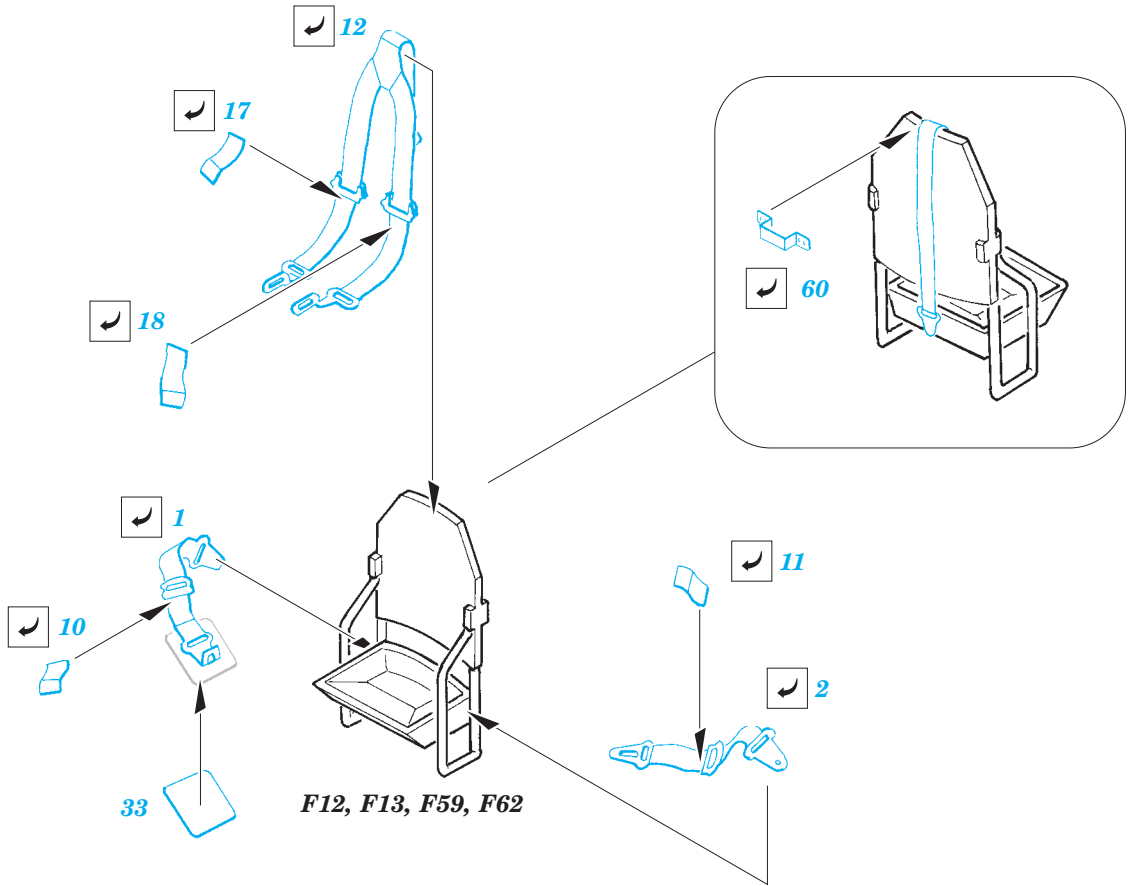

P-61A front interior S.A.

eduard

1/48 scale detail set for GREAT WALL HOBBY kit L-4802 • sada detailů pro model 1/48 GREAT WALL HOBBY L-4802

49 590

- APPLY EXPRESS MASK AND PAINT BEFORE GLUING
POUŽIT EXPRESS MASK NABARVIT PŘED SLEPENÍM
- SYMMETRICAL ASSEMBLY
SYMETRICKÁ MONTÁŽ
- REMOVE
ODSTRANIT
- GRIND
OBROUSIT
- DRILL HOLE
VRTAT OTVOR
- BEND
OHNOUT
- OPTION
VOLBA
- REPLACE
NAHRADIT

ORIGINAL KIT PARTS
PŮVODNÍ DÍLY STAVEBNICE

PHOTO-ETCHED PARTS
LEPTANÉ DÍLY

PARTS TO BE REMOVED
DÍLY K ODSTRANĚNÍ

FILL
TMELIT

*For further detail sets look for **eduard** 49 595 P-61A rear interior
(not included in this set)*

*For further detail sets look for **eduard** FE 590 P-61A interior
(not included in this set)*