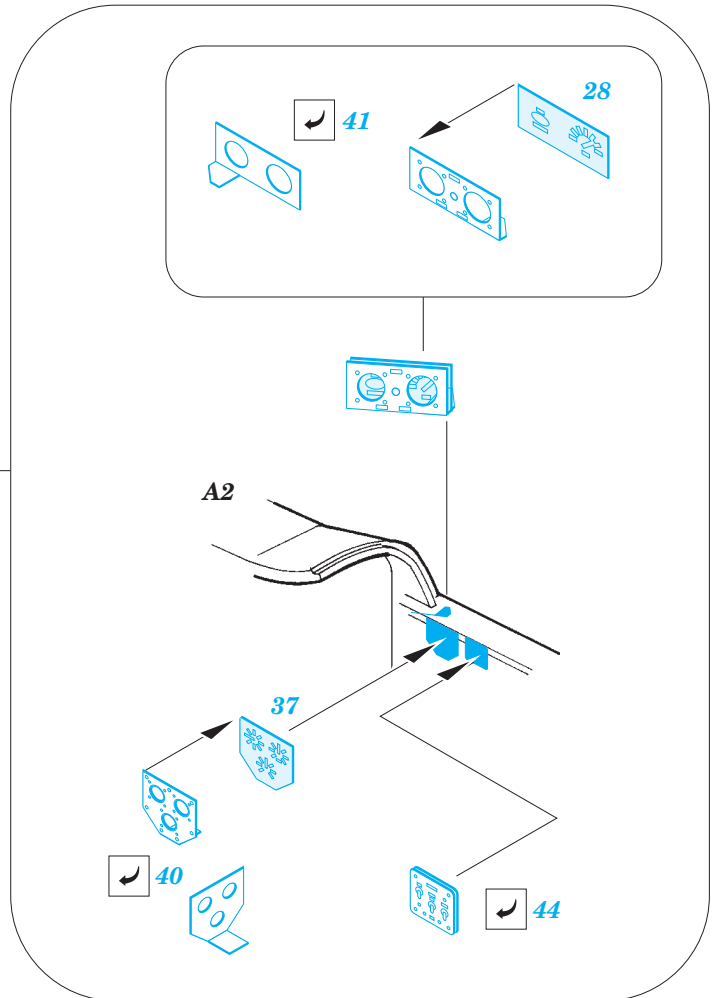

P-61A front interior S.A.

eduard

1/48 scale detail set for GREAT WALL HOBBY kit L-4802 • sada detailů pro model 1/48 GREAT WALL HOBBY L-4802

49 590

- APPLY EXPRESS MASK AND PAINT BEFORE GLUING
POUŽIT EXPRESS MASK NABARVIT PŘED SLEPENÍM
- SYMMETRICAL ASSEMBLY
SYMETRICKÁ MONTÁŽ
- REMOVE
ODSTRANIT
- GRIND
OBROUSIT
- DRILL HOLE
VRTAT OTVOR
- BEND
OHNOUT
- OPTION
VOLBA
- REPLACE
NAHRADIT

ORIGINAL KIT PARTS
PŮVODNÍ DÍLY STAVEBNICE

PHOTO-ETCHED PARTS
LEPTANÉ DÍLY

PARTS TO BE REMOVED
DÍLY K ODSTRANĚNÍ

FILL
TMELIT

*For further detail sets look for **eduard** 49 595 P-61A rear interior
(not included in this set)*

*For further detail sets look for **eduard** FE 590 P-61A interior
(not included in this set)*