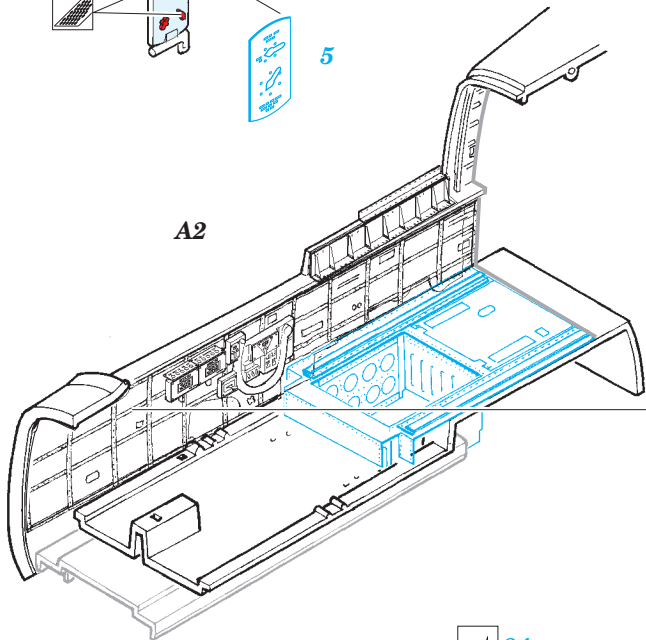

P-61A front interior S.A.

eduard

1/48 scale detail set for GREAT WALL HOBBY kit L-4802 • sada detailů pro model 1/48 GREAT WALL HOBBY L-4802

49 590

- APPLY EXPRESS MASK AND PAINT BEFORE GLUING
POUŽIT EXPRESS MASK NABARVIT PŘED SLEPENÍM
- SYMMETRICAL ASSEMBLY
SYMETRICKÁ MONTÁŽ
- REMOVE
ODSTRANIT
- GRIND
OBROUSIT
- DRILL HOLE
VRTAT OTVOR
- BEND
OHNOUT
- OPTION
VOLBA
- REPLACE
NAHRADIT

ORIGINAL KIT PARTS
PŮVODNÍ DÍLY STAVEBNICE

PHOTO-ETCHED PARTS
LEPTANÉ DÍLY

PARTS TO BE REMOVED
DÍLY K ODSTRANĚNÍ

FILL
TMELIT

*For further detail sets look for **eduard** 49 595 P-61A rear interior
(not included in this set)*

*For further detail sets look for **eduard** FE 590 P-61A interior
(not included in this set)*