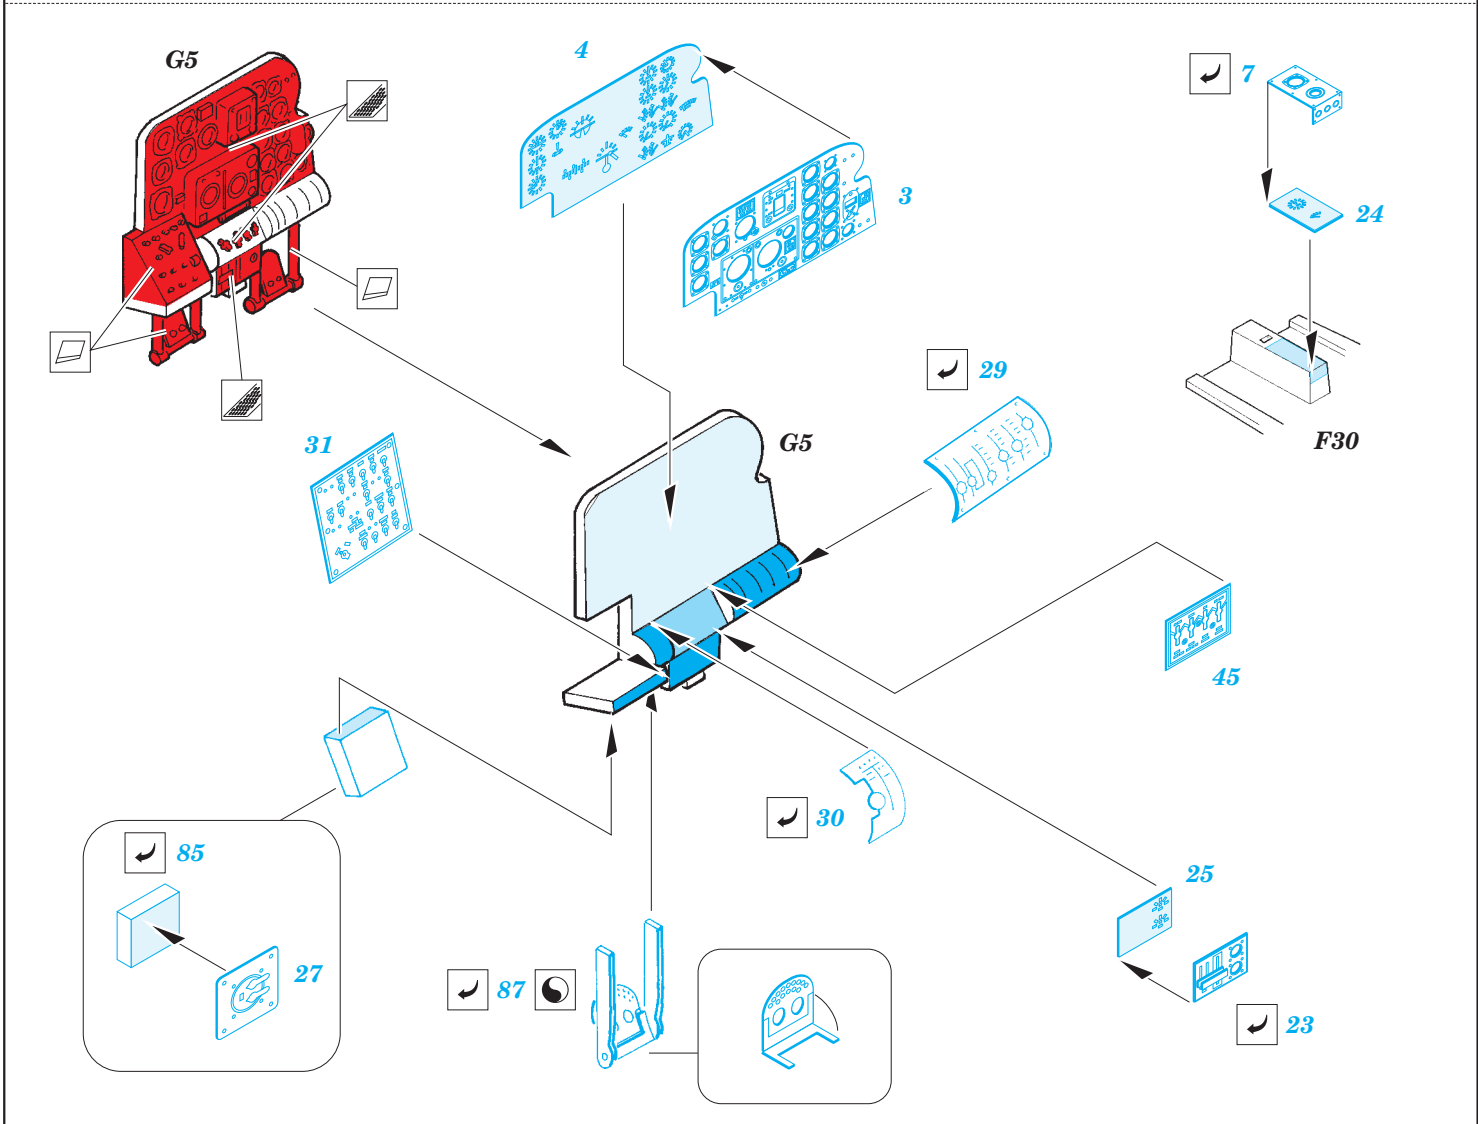

P-61A front interior S.A.

eduard

1/48 scale detail set for GREAT WALL HOBBY kit L-4802 • sada detailů pro model 1/48 GREAT WALL HOBBY L-4802

49 590

- APPLY EXPRESS MASK AND PAINT BEFORE GLUING
POUŽIT EXPRESS MASK NABARVIT PŘED SLEPENÍM
- SYMMETRICAL ASSEMBLY
SYMETRICKÁ MONTÁŽ
- REMOVE
ODSTRANIT
- GRIND
OBROUSIT
- DRILL HOLE
VRTAT OTVOR
- BEND
OHNOUT
- OPTION
VOLBA
- REPLACE
NAHRADIT

ORIGINAL KIT PARTS
PŮVODNÍ DÍLY STAVEBNICE

PHOTO-ETCHED PARTS
LEPTANÉ DÍLY

PARTS TO BE REMOVED
DÍLY K ODSTRANĚNÍ

FILL
TMELIT

*For further detail sets look for **eduard** 49 595 P-61A rear interior
(not included in this set)*

*For further detail sets look for **eduard** FE 590 P-61A interior
(not included in this set)*