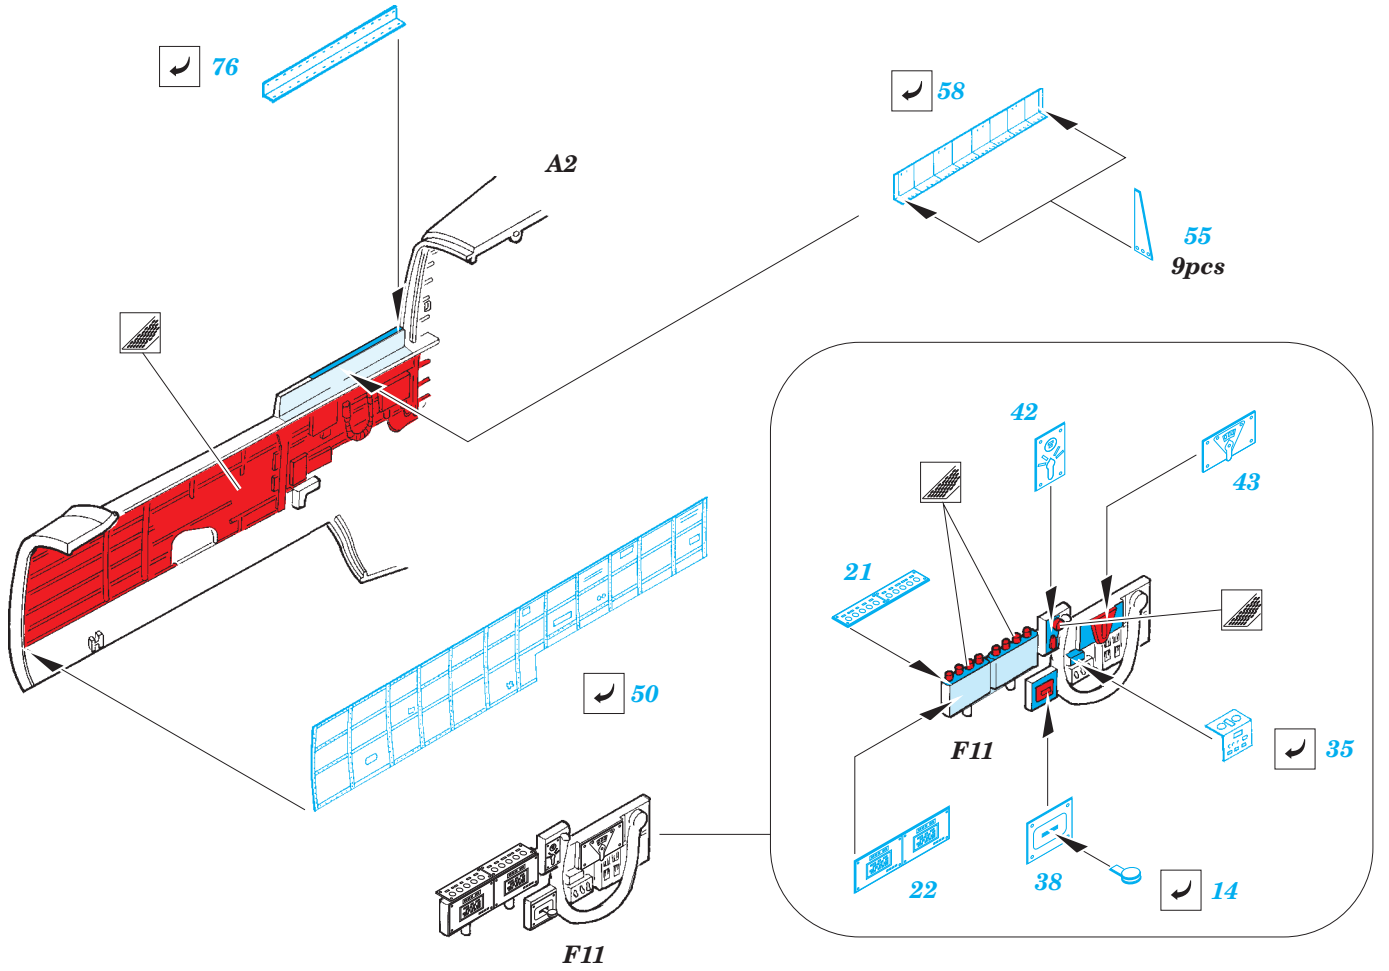

P-61A front interior S.A.

eduard

1/48 scale detail set for GREAT WALL HOBBY kit L-4802 • sada detailů pro model 1/48 GREAT WALL HOBBY L-4802

49 590

- APPLY EXPRESS MASK AND PAINT BEFORE GLUING
POUŽIT EXPRESS MASK NABARVIT PŘED SLEPENÍM
- SYMMETRICAL ASSEMBLY
SYMETRICKÁ MONTÁŽ
- REMOVE
ODSTRANIT
- GRIND
OBROUSIT
- DRILL HOLE
VRTAT OTVOR
- BEND
OHNOUT
- OPTION
VOLBA
- REPLACE
NAHRADIT

ORIGINAL KIT PARTS
PŮVODNÍ DÍLY STAVEBNICE

PHOTO-ETCHED PARTS
LEPTANÉ DÍLY

PARTS TO BE REMOVED
DÍLY K ODSTRANĚNÍ

FILL
TMELIT

*For further detail sets look for **eduard** 49 595 P-61A rear interior
(not included in this set)*

*For further detail sets look for **eduard** FE 590 P-61A interior
(not included in this set)*