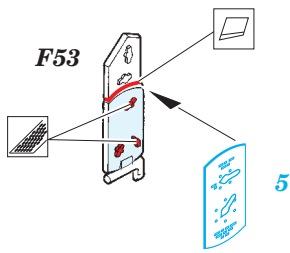

P-61A front interior S.A.

eduard

1/48 scale detail set for GREAT WALL HOBBY kit L-4802 • sada detailů pro model 1/48 GREAT WALL HOBBY L-4802

49 590

- APPLY EXPRESS MASK AND PAINT BEFORE GLUING
POUŽIT EXPRESS MASK NABARVIT PŘED SLEPENÍM
- SYMMETRICAL ASSEMBLY
SYMETRICKÁ MONTÁŽ
- REMOVE
ODSTRANIT
- GRIND
OBROUSIT
- DRILL HOLE
VRTAT OTVOR
- BEND
OHNOUT
- OPTION
VOLBA
- REPLACE
NAHRADIT

ORIGINAL KIT PARTS
PŮVODNÍ DÍLY STAVEBNICE

PHOTO-ETCHED PARTS
LEPTANÉ DÍLY

PARTS TO BE REMOVED
DÍLY K ODSTRANĚNÍ

FILL
TMELIT

*For further detail sets look for **eduard** 49 595 P-61A rear interior
(not included in this set)*

*For further detail sets look for **eduard** FE 590 P-61A interior
(not included in this set)*