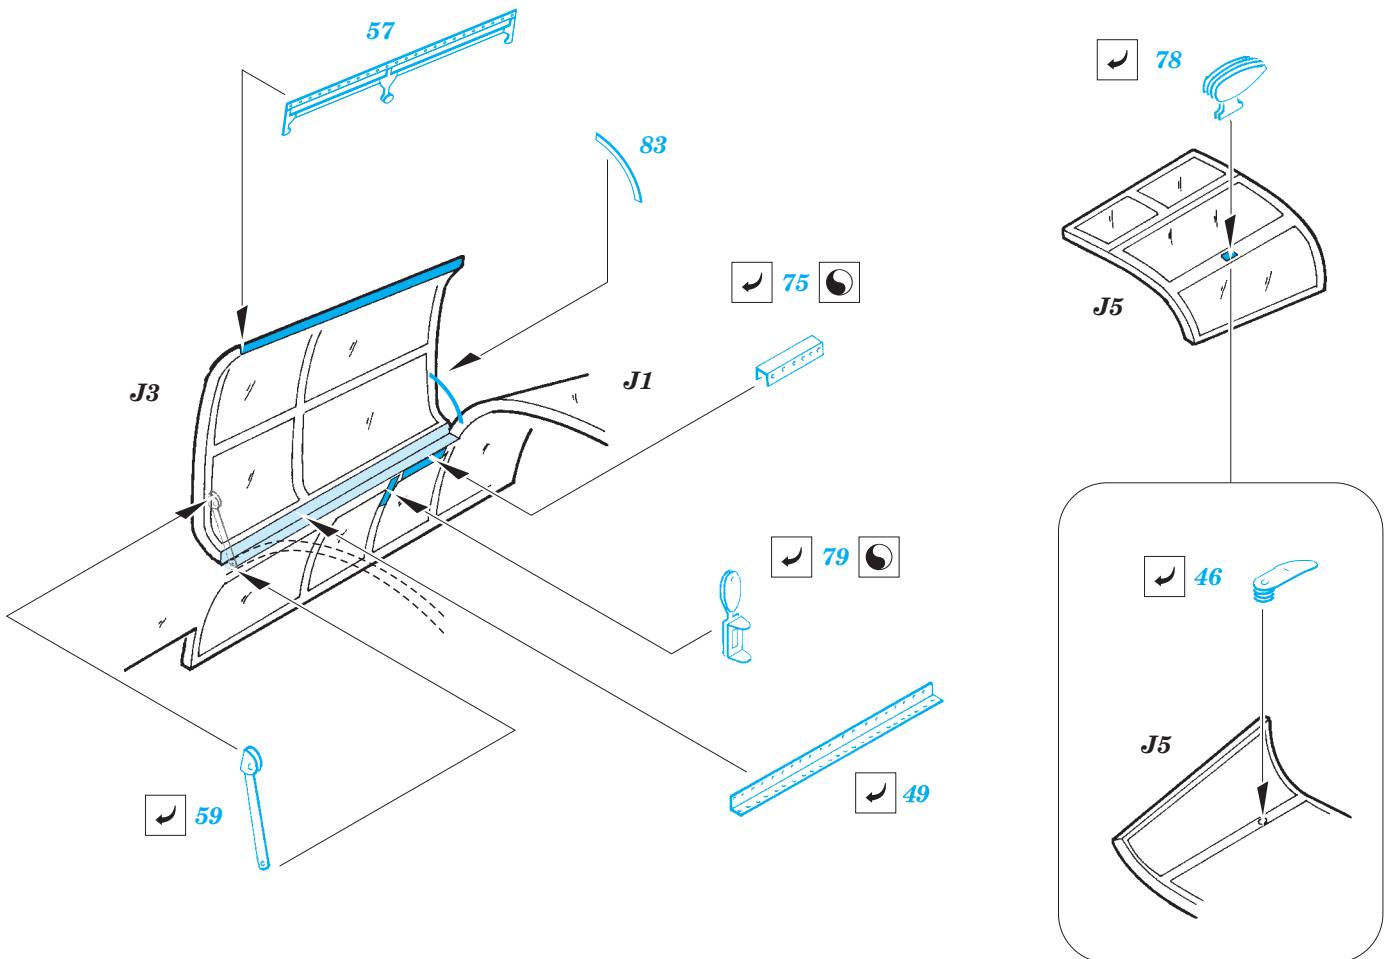

P-61A front interior S.A.

eduard

1/48 scale detail set for GREAT WALL HOBBY kit L-4802 • sada detailů pro model 1/48 GREAT WALL HOBBY L-4802

49 590

- APPLY EXPRESS MASK AND PAINT BEFORE GLUING
POUŽIT EXPRESS MASK NABARVIT PŘED SLEPENÍM
- SYMMETRICAL ASSEMBLY
SYMETRICKÁ MONTÁŽ
- REMOVE
ODSTRANIT
- GRIND
OBROUSIT
- DRILL HOLE
VRTAT OTVOR
- BEND
OHNOUT
- OPTION
VOLBA
- REPLACE
NAHRADIT

ORIGINAL KIT PARTS
PŮVODNÍ DÍLY STAVEBNICE

PHOTO-ETCHED PARTS
LEPTANÉ DÍLY

PARTS TO BE REMOVED
DÍLY K ODSTRANĚNÍ

FILL
TMELIT

*For further detail sets look for **eduard** 49 595 P-61A rear interior
(not included in this set)*

*For further detail sets look for **eduard** FE 590 P-61A interior
(not included in this set)*