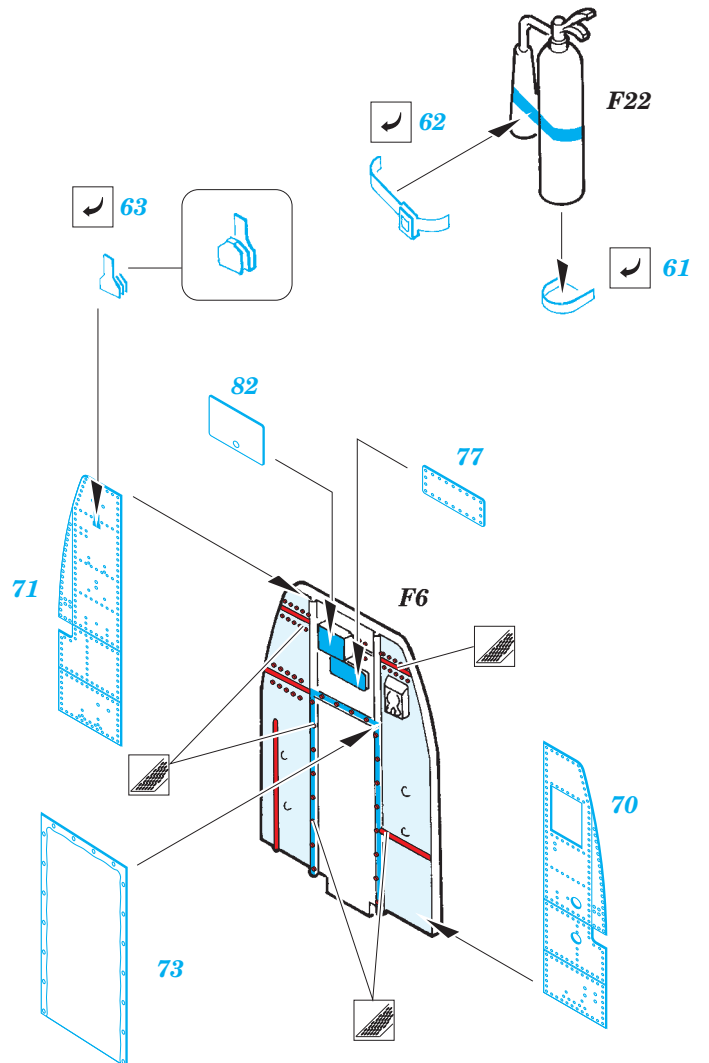

P-61A front interior S.A.

eduard

1/48 scale detail set for GREAT WALL HOBBY kit L-4802 • sada detailů pro model 1/48 GREAT WALL HOBBY L-4802

49 590

- APPLY EXPRESS MASK AND PAINT BEFORE GLUING
POUŽIT EXPRESS MASK NABARVIT PŘED SLEPENÍM
- SYMMETRICAL ASSEMBLY
SYMETRICKÁ MONTÁŽ
- REMOVE
ODSTRANIT
- GRIND
OBROUSIT
- DRILL HOLE
VRTAT OTVOR
- BEND
OHNOUT
- OPTION
VOLBA
- REPLACE
NAHRADIT

ORIGINAL KIT PARTS
PŮVODNÍ DÍLY STAVEBNICE

PHOTO-ETCHED PARTS
LEPTANÉ DÍLY

PARTS TO BE REMOVED
DÍLY K ODSTRANĚNÍ

FILL
TMELIT

*For further detail sets look for **eduard** 49 595 P-61A rear interior
(not included in this set)*

*For further detail sets look for **eduard** FE 590 P-61A interior
(not included in this set)*