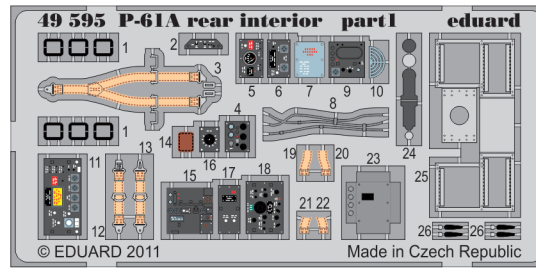

P-61A front interior S.A.

eduard

1/48 scale detail set for GREAT WALL HOBBY kit L-4802 • sada detailů pro model 1/48 GREAT WALL HOBBY L-4802

49 590

- APPLY EXPRESS MASK AND PAINT BEFORE GLUING
POUŽIT EXPRESS MASK NABARVIT PŘED SLEPENÍM
- SYMMETRICAL ASSEMBLY
SYMETRICKÁ MONTÁŽ
- REMOVE
ODSTRANIT
- GRIND
OBROUSIT
- DRILL HOLE
VRTAT OTVOR
- BEND
OHNOUT
- OPTION
VOLBA
- REPLACE
NAHRADIT

ORIGINAL KIT PARTS
PŮVODNÍ DÍLY STAVEBNICE

PHOTO-ETCHED PARTS
LEPTANÉ DÍLY

PARTS TO BE REMOVED
DÍLY K ODSTRANĚNÍ

FILL
TMELIT

*For further detail sets look for **eduard** 49 595 P-61A rear interior
(not included in this set)*

*For further detail sets look for **eduard** FE 590 P-61A interior
(not included in this set)*