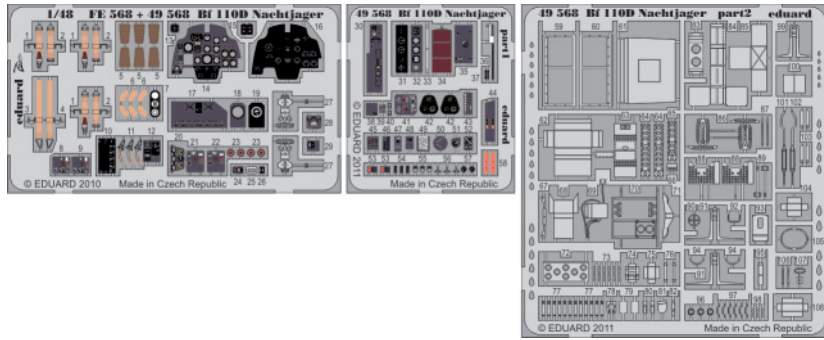

# Bf 110D Nachtjager

eduard

49 568

1/48 scale detail set for DRAGON / CYBER HOBBY kit • sada detailů pro model 1/48 DRAGON / CYBER HOBBY

- APPLY EXPRESS MASK AND PAINT BEFORE GLUING  
POUŽIT EXPRESS MASK NABARVIT PŘED SLEPENÍM
- SYMMETRICAL ASSEMBLY  
SYMETRICKÁ MONTÁŽ
- REMOVE  
ODSTRANIT
- GRIND  
OBROUSIT
- DRILL HOLE  
VRTAT OTVOR
- BEND  
OHNOUT
- OPTION  
VOLBA
- REPLACE  
NAHRADIT

- ORIGINAL KIT PARTS  
PŮVODNÍ DÍLY STAVEBNICE
- PHOTO-ETCHED PARTS  
LEPTANÉ DÍLY
- PARTS TO BE REMOVED  
DÍLY K ODSTRANĚNÍ
- FILL  
TMELIT