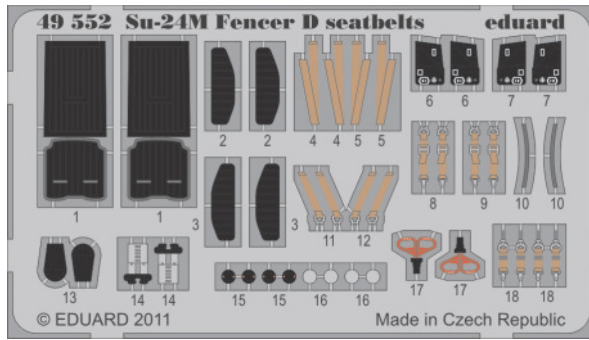

# Su-24M Fencer D seatbelts

eduard

49 552

1/48 scale detail set for Trumpeter kit • sada detailů pro model 1/48 Trumpeter

- ★ APPLY EXPRESS MASK AND PAINT BEFORE GLUING  
POUŽIT EXPRESS MASK NABARVIT PŘED SLEPENÍM
- ☉ SYMETRICAL ASSEMBLY  
SYMETRICKÁ MONTÁŽ
- REMOVE  
ODSTRANIT
- ▨ GRIND  
OBROUSIT
- ⊘ DRILL HOLE  
VRTAT OTVOR
- ↪ BEND  
OHNOUT
- ? OPTION  
VOLBA
- Ⓜ REPLACE  
NAHRADIT

- ORIGINAL KIT PARTS  
PŮVODNÍ DÍLY STAVEBNICE
- PHOTO-ETCHED PARTS  
LEPTANÉ DÍLY
- PARTS TO BE REMOVED  
DÍLY K ODSTRANĚNÍ
- FILL  
TMELIT

2 pcs.

For further detail sets look for eduard 49 551 Su-24M Fencer D interior (not included in this set)