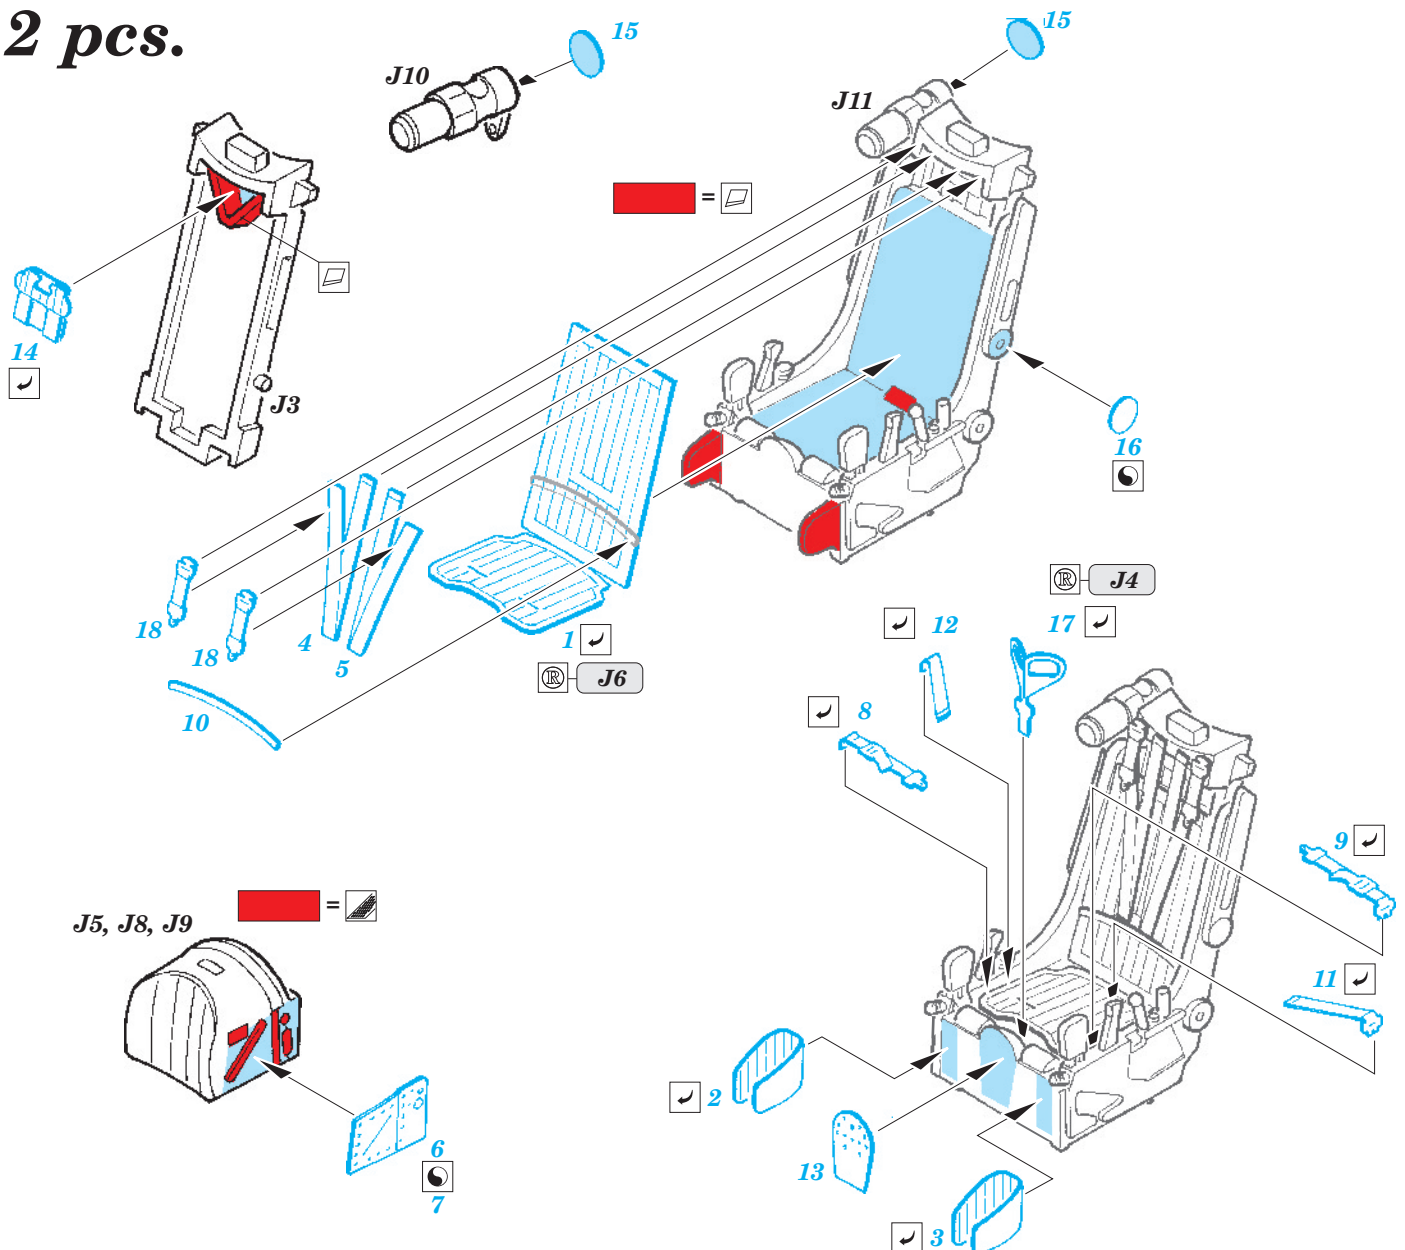

# Su-24M Fencer D seatbelts

eduard

49 552

1/48 scale detail set for Trumpeter kit • sada detailů pro model 1/48 Trumpeter

- ★ APPLY EXPRESS MASK AND PAINT BEFORE GLUING  
POUŽIT EXPRESS MASK NABARVIT PŘED SLEPENÍM
- ☉ SYMETRICAL ASSEMBLY  
SYMETRICKÁ MONTÁŽ
- REMOVE  
ODSTRANIT
- ▨ GRIND  
OBROUSIT
- ⊘ DRILL HOLE  
VRTAT OTVOR
- ↪ BEND  
OHNOUT
- ? OPTION  
VOLBA
- Ⓜ REPLACE  
NAHRADIT

- ORIGINAL KIT PARTS  
PŮVODNÍ DÍLY STAVEBNICE
- PHOTO-ETCHED PARTS  
LEPTANÉ DÍLY
- PARTS TO BE REMOVED  
DÍLY K ODSTRANĚNÍ
- FILL  
TMELIT

2 pcs.

For further detail sets look for eduard 49 551 Su-24M Fencer D interior (not included in this set)