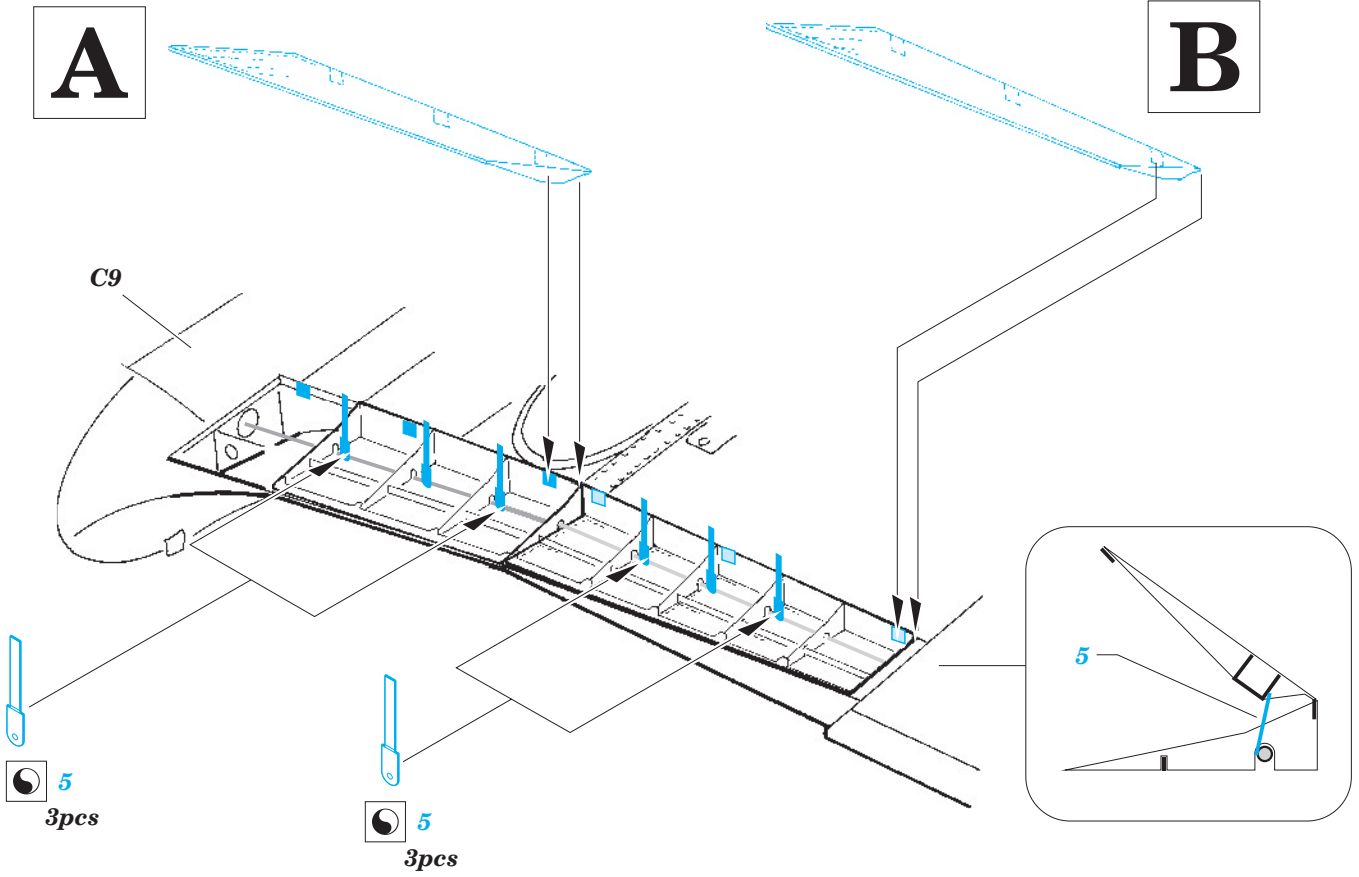

■ ORIGINAL KIT PARTS
PŮVODNÍ DÍLY STAVEBNICE
 ■ PHOTO-ETCHED PARTS
LEPTANÉ DÍLY
 ■ PARTS TO BE REMOVED
DÍLY K ODSTRANĚNÍ
 ■ FILL
TMELIT

A

A

B

*For further detail sets look for **eduard** FE 607+49 607 Il-2m3 (not included in this set)*