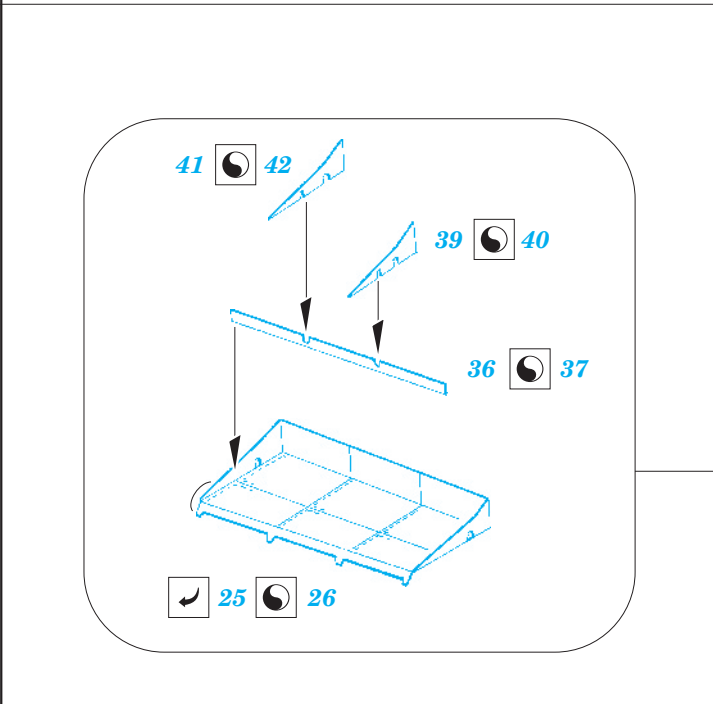

Il-2m3 landing flaps

eduard

48 739

1/48 scale detail set for TAMIYA kit • sada detailů pro model 1/48 TAMIYA

- ★ APPLY EXPRESS MASK AND PAINT BEFORE GLUING
POUŽIT EXPRESS MASK NABARVIT PŘED SLEPENÍM
- ☉ SYMMETRICAL ASSEMBLY
SYMETRICKÁ MONTÁŽ
- REMOVE
ODSTRANIT
- ▨ GRIND
OBROUSIT
- ⊘ DRILL HOLE
VRTAT OTVOR
- ↪ BEND
OHNOUT
- ? OPTION
VOLBA
- Ⓜ REPLACE
NAHRADIT

■ ORIGINAL KIT PARTS
PŮVODNÍ DÍLY STAVEBNICE
 ■ PHOTO-ETCHED PARTS
LEPTANÉ DÍLY
 ■ PARTS TO BE REMOVED
DÍLY K ODSTRANĚNÍ
 ■ FILL
TMELIT

A

A

B

*For further detail sets look for **eduard** FE 607+49 607 Il-2m3 (not included in this set)*