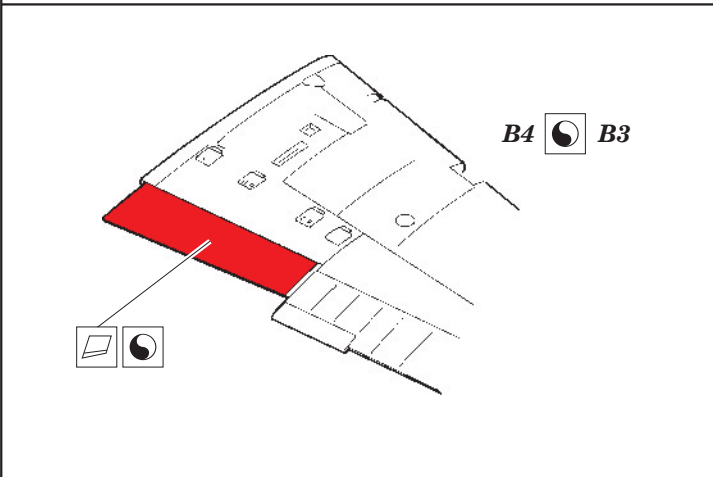

Il-2m3 landing flaps

eduard

48 739

1/48 scale detail set for TAMIYA kit • sada detailů pro model 1/48 TAMIYA

- ★ APPLY EXPRESS MASK AND PAINT BEFORE GLUING
POUŽIT EXPRESS MASK NABARVIT PŘED SLEPENÍM
- ☉ SYMMETRICAL ASSEMBLY
SYMETRICKÁ MONTÁŽ
- REMOVE
ODSTRANIT
- ▨ GRIND
OBROUSIT
- ⊘ DRILL HOLE
VRTAT OTVOR
- ↪ BEND
OHNOUT
- ? OPTION
VOLBA
- Ⓜ REPLACE
NAHRADIT

■ ORIGINAL KIT PARTS
PŮVODNÍ DÍLY STAVEBNICE
 ■ PHOTO-ETCHED PARTS
LEPTANÉ DÍLY
 ■ PARTS TO BE REMOVED
DÍLY K ODSTRANĚNÍ
 ■ FILL
TMELIT

A

A

B

*For further detail sets look for **eduard** FE 607+49 607 Il-2m3 (not included in this set)*