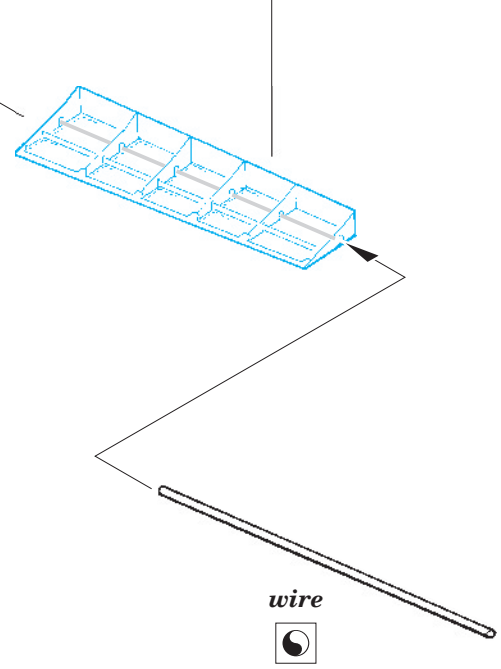

Il-2m3 landing flaps

eduard

48 739

1/48 scale detail set for TAMIYA kit • sada detailů pro model 1/48 TAMIYA

- ★ APPLY EXPRESS MASK AND PAINT BEFORE GLUING
POUŽIT EXPRESS MASK NABARVIT PŘED SLEPENÍM
- ☉ SYMMETRICAL ASSEMBLY
SYMETRICKÁ MONTÁŽ
- REMOVE
ODSTRANIT
- ▨ GRIND
OBROUSIT
- ⊘ DRILL HOLE
VRTAT OTVOR
- ↪ BEND
OHNOUT
- ? OPTION
VOLBA
- Ⓜ REPLACE
NAHRADIT

■ ORIGINAL KIT PARTS
PŮVODNÍ DÍLY STAVEBNICE
 ■ PHOTO-ETCHED PARTS
LEPTANÉ DÍLY
 ■ PARTS TO BE REMOVED
DÍLY K ODSTRANĚNÍ
 ■ FILL
TMELIT

A

A

B

*For further detail sets look for **eduard** FE 607+49 607 Il-2m3 (not included in this set)*