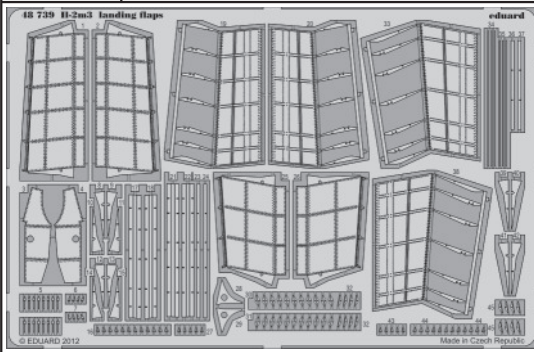

Il-2m3 landing flaps

eduard

48 739

1/48 scale detail set for TAMIYA kit • sada detailů pro model 1/48 TAMIYA

- ★ APPLY EXPRESS MASK AND PAINT BEFORE GLUING
POUŽIT EXPRESS MASK NABARVIT PŘED SLEPENÍM
- ☉ SYMMETRICAL ASSEMBLY
SYMETRICKÁ MONTÁŽ
- REMOVE
ODSTRANIT
- ▨ GRIND
OBROUSIT
- ⊘ DRILL HOLE
VRTAT OTVOR
- ↪ BEND
OHNOUT
- ? OPTION
VOLBA
- Ⓜ REPLACE
NAHRADIT

■ ORIGINAL KIT PARTS
PŮVODNÍ DÍLY STAVEBNICE
 ■ PHOTO-ETCHED PARTS
LEPTANÉ DÍLY
 ■ PARTS TO BE REMOVED
DÍLY K ODSTRANĚNÍ
 ■ FILL
TMELIT

A

A

B

*For further detail sets look for **eduard** FE 607+49 607 Il-2m3 (not included in this set)*