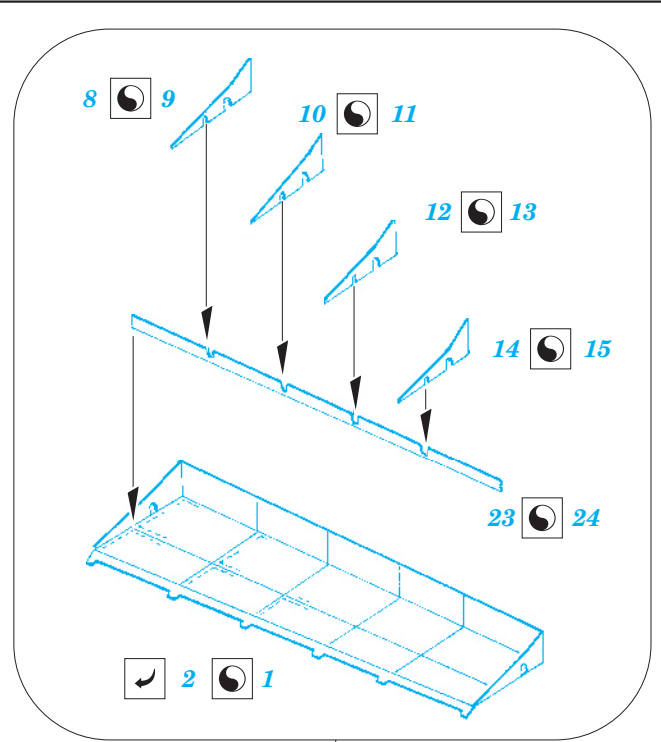

Il-2m3 landing flaps

eduard

48 739

1/48 scale detail set for TAMIYA kit • sada detailů pro model 1/48 TAMIYA

- ★ APPLY EXPRESS MASK AND PAINT BEFORE GLUING
POUŽIT EXPRESS MASK NABARVIT PŘED SLEPENÍM
- ☉ SYMMETRICAL ASSEMBLY
SYMETRICKÁ MONTÁŽ
- REMOVE
ODSTRANIT
- ▨ GRIND
OBROUSIT
- ⊘ DRILL HOLE
VRTAT OTVOR
- ↪ BEND
OHNOUT
- ? OPTION
VOLBA
- Ⓜ REPLACE
NAHRADIT

■ ORIGINAL KIT PARTS
PŮVODNÍ DÍLY STAVEBNICE
 ■ PHOTO-ETCHED PARTS
LEPTANÉ DÍLY
 ■ PARTS TO BE REMOVED
DÍLY K ODSTRANĚNÍ
 ■ FILL
TMELIT

A

A

B

*For further detail sets look for **eduard** FE 607+49 607 Il-2m3 (not included in this set)*