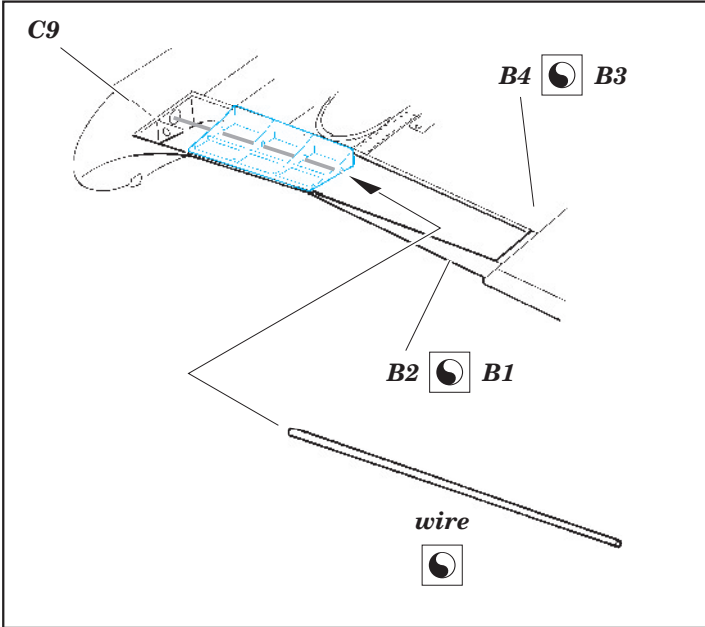

Il-2m3 landing flaps

eduard

48 739

1/48 scale detail set for TAMIYA kit • sada detailů pro model 1/48 TAMIYA

- ★ APPLY EXPRESS MASK AND PAINT BEFORE GLUING
POUŽIT EXPRESS MASK NABARVIT PŘED SLEPENÍM
- ☉ SYMMETRICAL ASSEMBLY
SYMETRICKÁ MONTÁŽ
- REMOVE
ODSTRANIT
- ▨ GRIND
OBROUSIT
- ⊘ DRILL HOLE
VRTAT OTVOR
- ↪ BEND
OHNOUT
- ? OPTION
VOLBA
- Ⓜ REPLACE
NAHRADIT

■ ORIGINAL KIT PARTS
PŮVODNÍ DÍLY STAVEBNICE
 ■ PHOTO-ETCHED PARTS
LEPTANÉ DÍLY
 ■ PARTS TO BE REMOVED
DÍLY K ODSTRANĚNÍ
 ■ FILL
TMELIT

A

A

B

*For further detail sets look for **eduard** FE 607+49 607 Il-2m3 (not included in this set)*