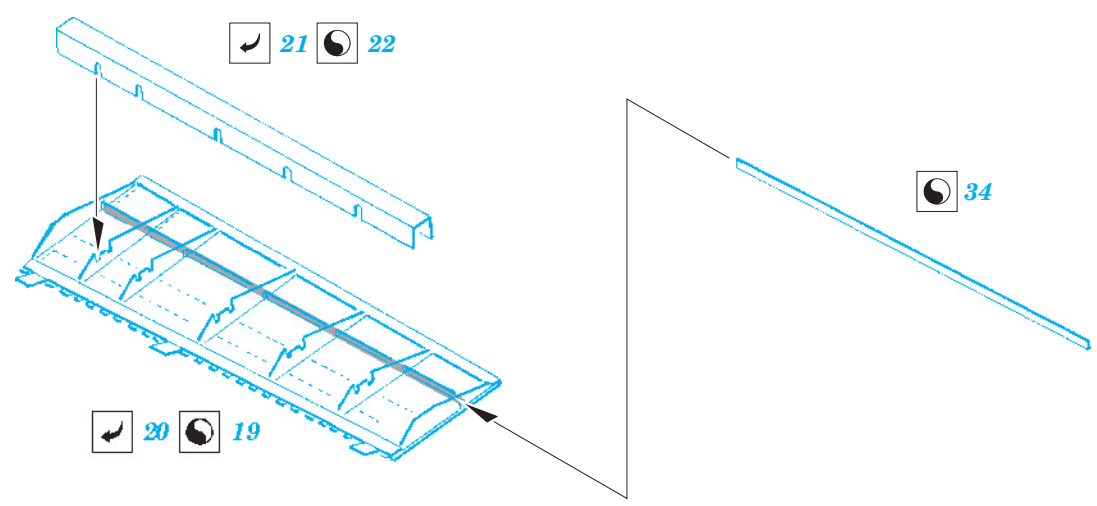

Il-2m3 landing flaps

eduard

48 739

1/48 scale detail set for TAMIYA kit • sada detailů pro model 1/48 TAMIYA

- ★ APPLY EXPRESS MASK AND PAINT BEFORE GLUING
POUŽIT EXPRESS MASK NABARVIT PŘED SLEPENÍM
- ☉ SYMMETRICAL ASSEMBLY
SYMETRICKÁ MONTÁŽ
- REMOVE
ODSTRANIT
- ▨ GRIND
OBROUSIT
- ⊘ DRILL HOLE
VRTAT OTVOR
- ↪ BEND
OHNOUT
- ? OPTION
VOLBA
- Ⓜ REPLACE
NAHRADIT

■ ORIGINAL KIT PARTS
PŮVODNÍ DÍLY STAVEBNICE
 ■ PHOTO-ETCHED PARTS
LEPTANÉ DÍLY
 ■ PARTS TO BE REMOVED
DÍLY K ODSTRANĚNÍ
 ■ FILL
TMELIT

A

A

B

*For further detail sets look for **eduard** FE 607+49 607 Il-2m3 (not included in this set)*