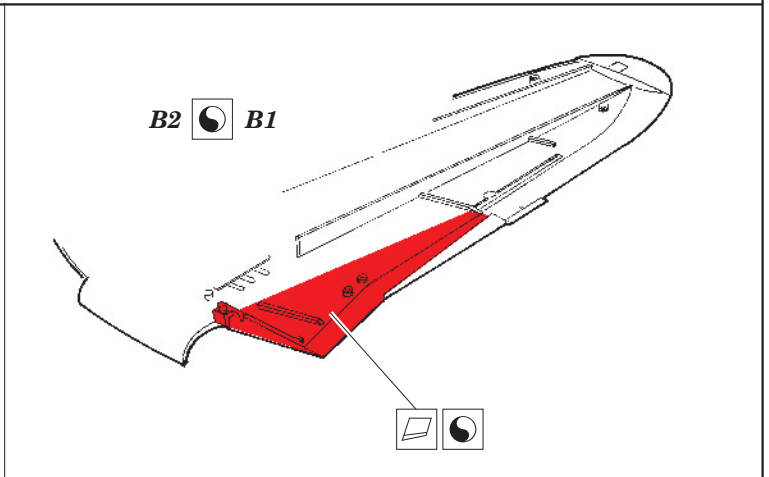

Il-2m3 landing flaps

eduard

48 739

1/48 scale detail set for TAMIYA kit • sada detailů pro model 1/48 TAMIYA

- ★ APPLY EXPRESS MASK AND PAINT BEFORE GLUING
POUŽIT EXPRESS MASK NABARVIT PŘED SLEPENÍM
- ☉ SYMMETRICAL ASSEMBLY
SYMETRICKÁ MONTÁŽ
- REMOVE
ODSTRANIT
- ▨ GRIND
OBROUSIT
- ⊘ DRILL HOLE
VRTAT OTVOR
- ↪ BEND
OHNOUT
- ? OPTION
VOLBA
- Ⓜ REPLACE
NAHRADIT

■ ORIGINAL KIT PARTS
PŮVODNÍ DÍLY STAVEBNICE
 ■ PHOTO-ETCHED PARTS
LEPTANÉ DÍLY
 ■ PARTS TO BE REMOVED
DÍLY K ODSTRANĚNÍ
 ■ FILL
TMELIT

A

A

B

*For further detail sets look for **eduard** FE 607+49 607 Il-2m3 (not included in this set)*