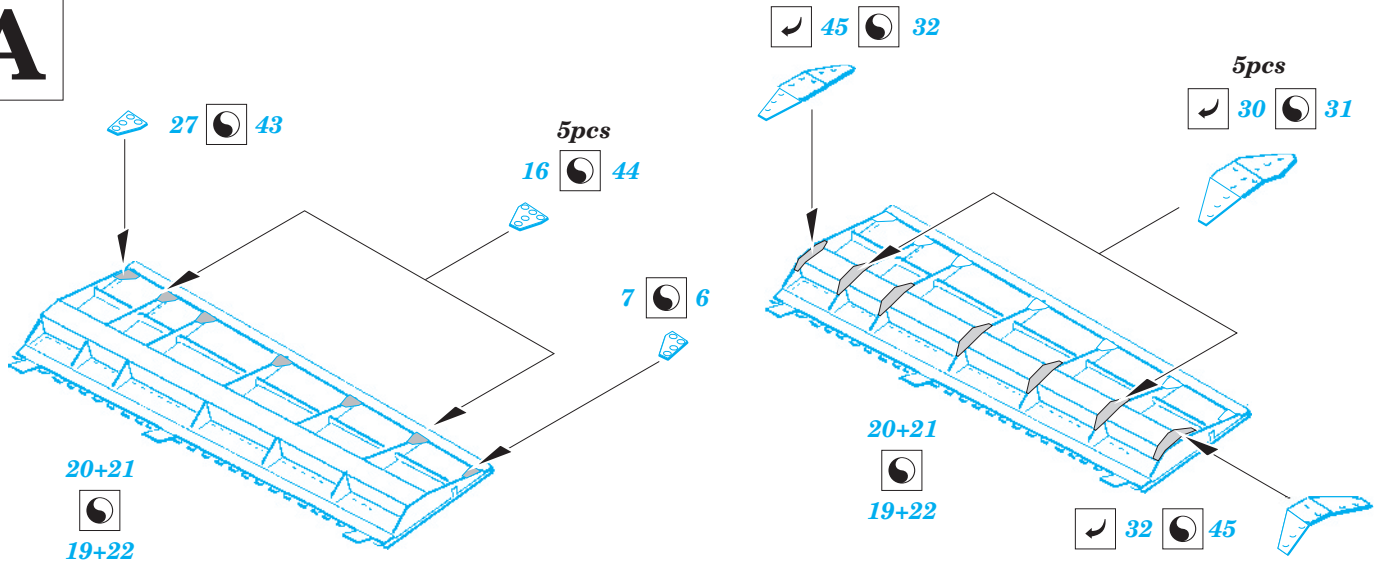

■ ORIGINAL KIT PARTS
PŮVODNÍ DÍLY STAVEBNICE
 ■ PHOTO-ETCHED PARTS
LEPTANÉ DÍLY
 ■ PARTS TO BE REMOVED
DÍLY K ODSTRANĚNÍ
 ■ FILL
TMELIT

A

A

B

*For further detail sets look for **eduard** FE 607+49 607 Il-2m3 (not included in this set)*