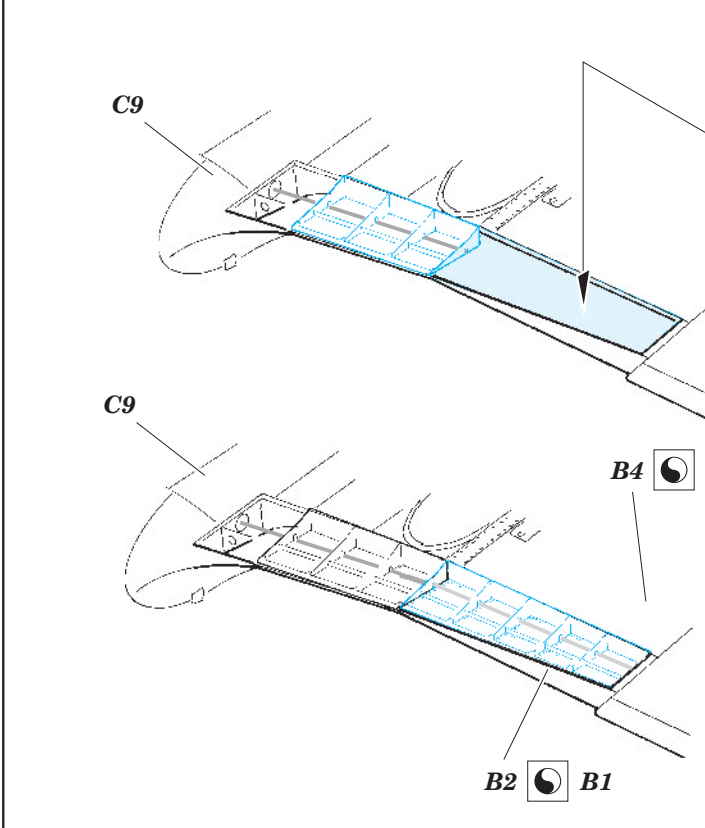

Il-2m3 landing flaps

eduard

48 739

1/48 scale detail set for TAMIYA kit • sada detailů pro model 1/48 TAMIYA

- ★ APPLY EXPRESS MASK AND PAINT BEFORE GLUING
POUŽIT EXPRESS MASK NABARVIT PŘED SLEPENÍM
- ☉ SYMMETRICAL ASSEMBLY
SYMETRICKÁ MONTÁŽ
- REMOVE
ODSTRANIT
- ▨ GRIND
OBROUSIT
- ⊘ DRILL HOLE
VRTAT OTVOR
- ↪ BEND
OHNOUT
- ? OPTION
VOLBA
- Ⓜ REPLACE
NAHRADIT

■ ORIGINAL KIT PARTS
PŮVODNÍ DÍLY STAVEBNICE
 ■ PHOTO-ETCHED PARTS
LEPTANÉ DÍLY
 ■ PARTS TO BE REMOVED
DÍLY K ODSTRANĚNÍ
 ■ FILL
TMELIT

A

A

B

*For further detail sets look for **eduard** FE 607+49 607 Il-2m3 (not included in this set)*