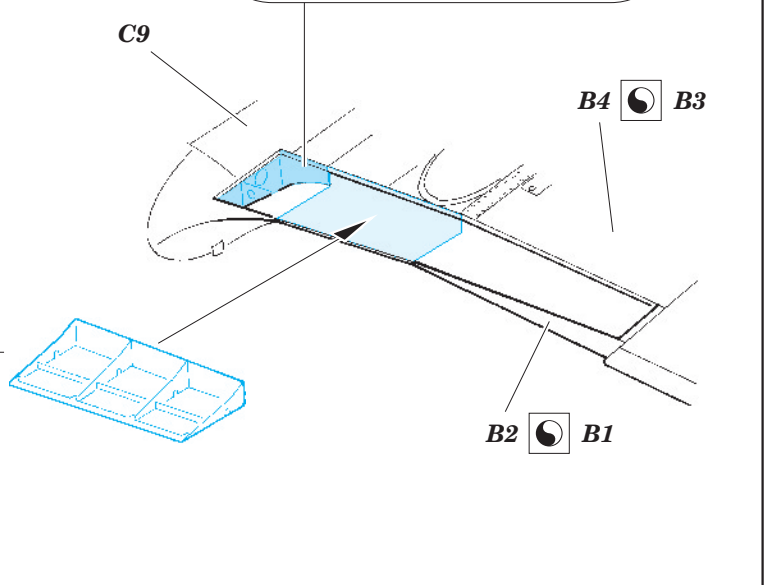

Il-2m3 landing flaps

eduard

48 739

1/48 scale detail set for TAMIYA kit • sada detailů pro model 1/48 TAMIYA

- ★ APPLY EXPRESS MASK AND PAINT BEFORE GLUING
POUŽIT EXPRESS MASK NABARVIT PŘED SLEPENÍM
- ☉ SYMMETRICAL ASSEMBLY
SYMETRICKÁ MONTÁŽ
- REMOVE
ODSTRANIT
- ▨ GRIND
OBROUSIT
- ⊘ DRILL HOLE
VRTAT OTVOR
- ↪ BEND
OHNOUT
- ? OPTION
VOLBA
- Ⓜ REPLACE
NAHRADIT

■ ORIGINAL KIT PARTS
PŮVODNÍ DÍLY STAVEBNICE
 ■ PHOTO-ETCHED PARTS
LEPTANÉ DÍLY
 ■ PARTS TO BE REMOVED
DÍLY K ODSTRANĚNÍ
 ■ FILL
TMELIT

A

A

B

*For further detail sets look for **eduard** FE 607+49 607 Il-2m3 (not included in this set)*