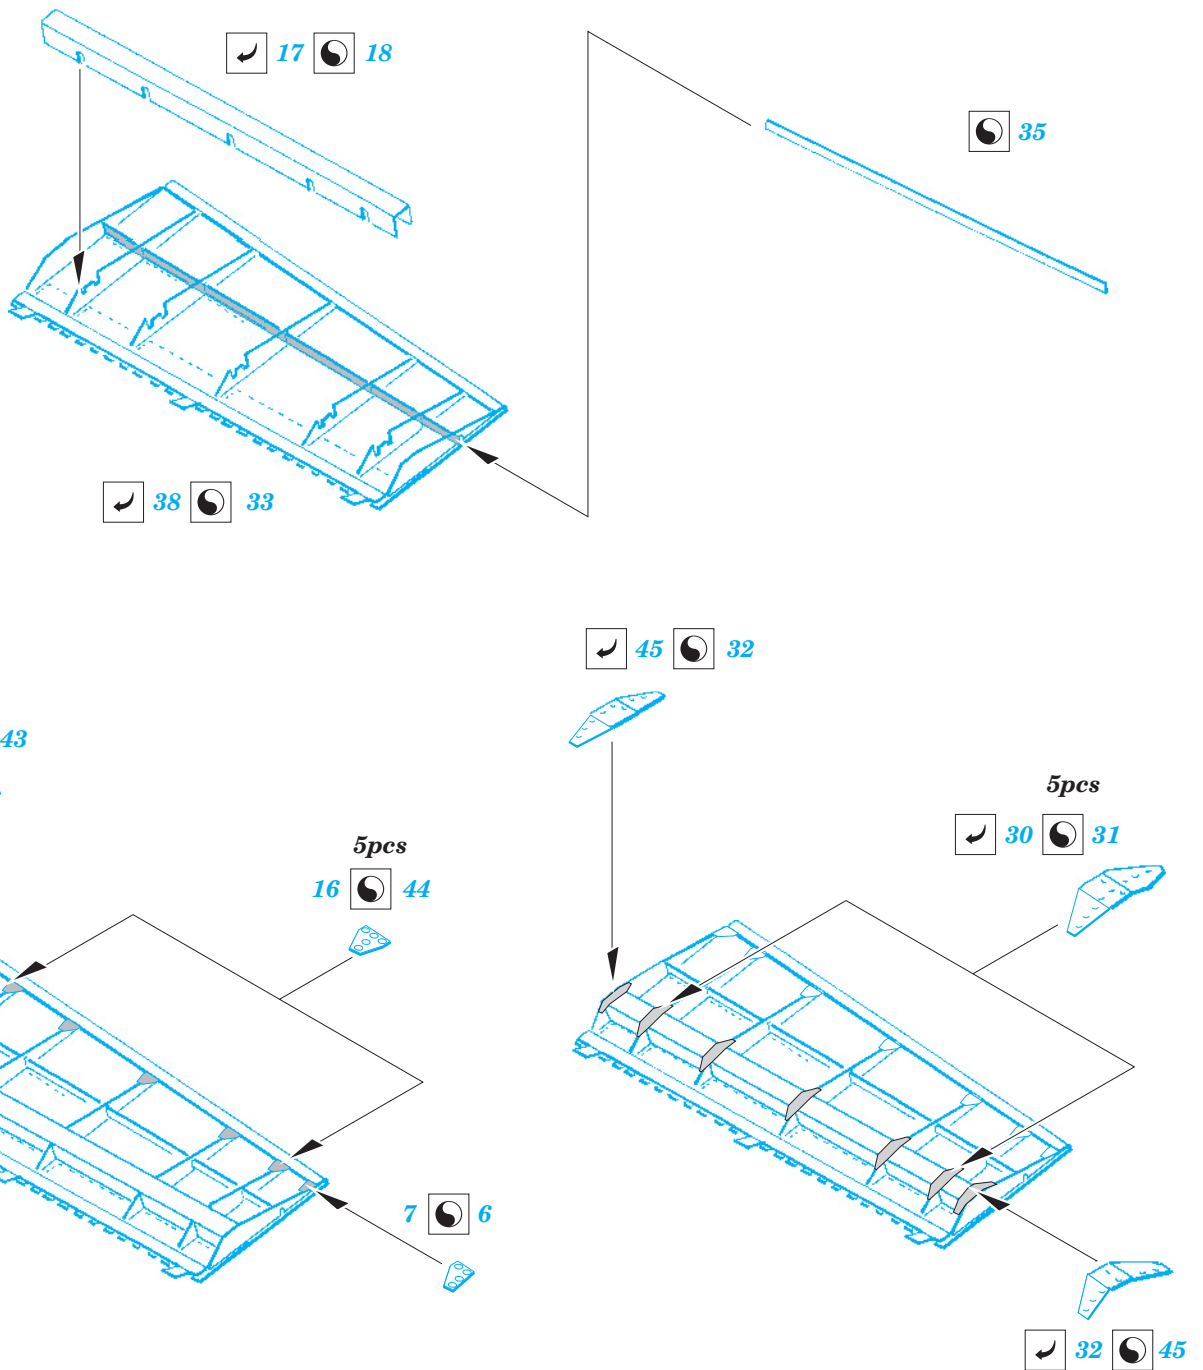

Il-2m3 landing flaps

eduard

48 739

1/48 scale detail set for TAMIYA kit • sada detailů pro model 1/48 TAMIYA

- ★ APPLY EXPRESS MASK AND PAINT BEFORE GLUING
POUŽIT EXPRESS MASK NABARVIT PŘED SLEPENÍM
- ☉ SYMMETRICAL ASSEMBLY
SYMETRICKÁ MONTÁŽ
- REMOVE
ODSTRANIT
- ▨ GRIND
OBROUSIT
- ⊘ DRILL HOLE
VRTAT OTVOR
- ↪ BEND
OHNOUT
- ? OPTION
VOLBA
- Ⓜ REPLACE
NAHRADIT

■ ORIGINAL KIT PARTS
PŮVODNÍ DÍLY STAVEBNICE
 ■ PHOTO-ETCHED PARTS
LEPTANÉ DÍLY
 ■ PARTS TO BE REMOVED
DÍLY K ODSTRANĚNÍ
 ■ FILL
TMELIT

A

A

B

*For further detail sets look for **eduard** FE 607+49 607 Il-2m3 (not included in this set)*