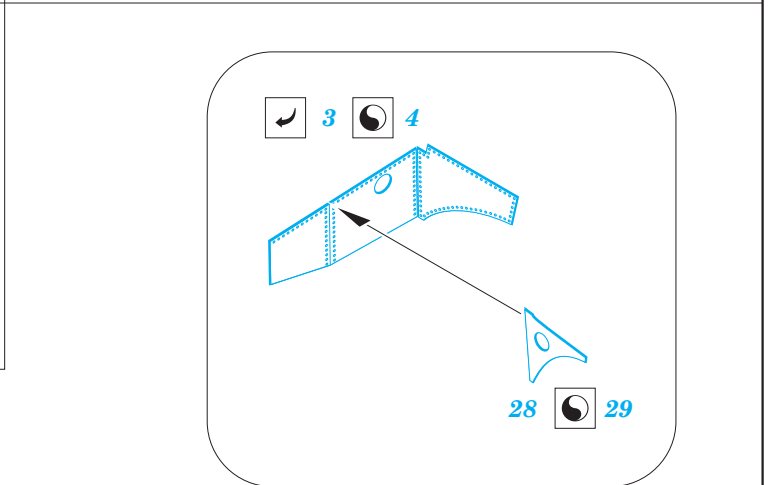

Il-2m3 landing flaps

eduard

48 739

1/48 scale detail set for TAMIYA kit • sada detailů pro model 1/48 TAMIYA

- ★ APPLY EXPRESS MASK AND PAINT BEFORE GLUING
POUŽIT EXPRESS MASK NABARVIT PŘED SLEPENÍM
- ☉ SYMMETRICAL ASSEMBLY
SYMETRICKÁ MONTÁŽ
- REMOVE
ODSTRANIT
- ▨ GRIND
OBROUSIT
- ⊘ DRILL HOLE
VRTAT OTVOR
- ↪ BEND
OHNOUT
- ? OPTION
VOLBA
- Ⓜ REPLACE
NAHRADIT

■ ORIGINAL KIT PARTS
PŮVODNÍ DÍLY STAVEBNICE
 ■ PHOTO-ETCHED PARTS
LEPTANÉ DÍLY
 ■ PARTS TO BE REMOVED
DÍLY K ODSTRANĚNÍ
 ■ FILL
TMELIT

A

A

B

*For further detail sets look for **eduard** FE 607+49 607 Il-2m3 (not included in this set)*