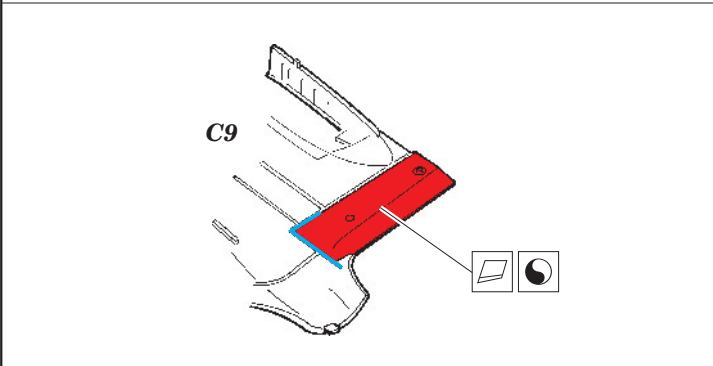

Il-2m3 landing flaps

eduard

48 739

1/48 scale detail set for TAMIYA kit • sada detailů pro model 1/48 TAMIYA

- ★ APPLY EXPRESS MASK AND PAINT BEFORE GLUING
POUŽIT EXPRESS MASK NABARVIT PŘED SLEPENÍM
- ☉ SYMMETRICAL ASSEMBLY
SYMETRICKÁ MONTÁŽ
- REMOVE
ODSTRANIT
- ▨ GRIND
OBROUSIT
- ⊘ DRILL HOLE
VRTAT OTVOR
- ↪ BEND
OHNOUT
- ? OPTION
VOLBA
- Ⓜ REPLACE
NAHRADIT

■ ORIGINAL KIT PARTS
PŮVODNÍ DÍLY STAVEBNICE
 ■ PHOTO-ETCHED PARTS
LEPTANÉ DÍLY
 ■ PARTS TO BE REMOVED
DÍLY K ODSTRANĚNÍ
 ■ FILL
TMELIT

A

A

B

*For further detail sets look for **eduard** FE 607+49 607 Il-2m3 (not included in this set)*